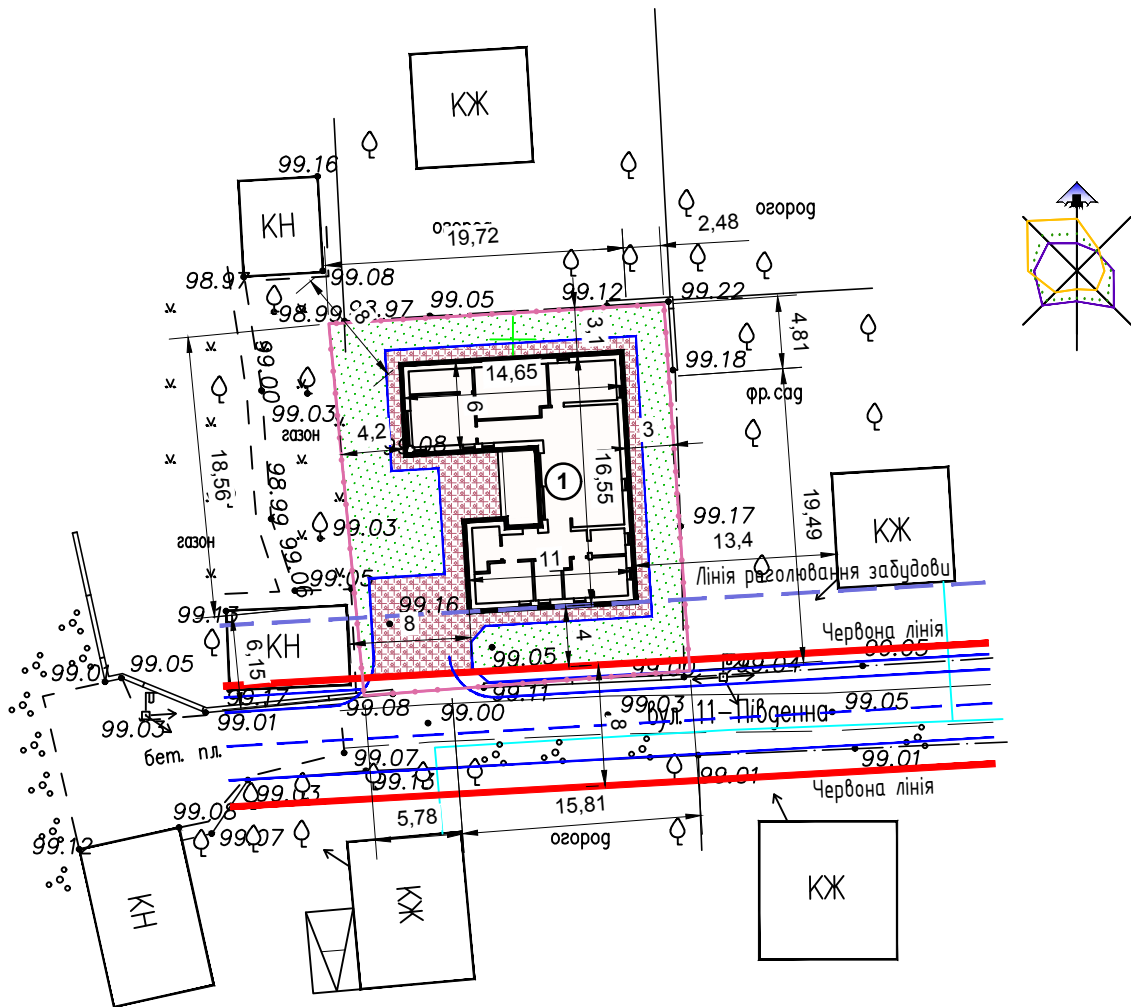

# СХЕМА НАМІРІВ ЗАБУДОВИ ЗЕМЕЛЬНОЇ ДІЛЯНКИ

## для колективного садівництва

Адреса: Київська область, Броварський район, с. Рожни, "Портовик" садове товариство масиву садових товариств "Трудовик", вул. Південна 11, земельна ділянка 26

Замовник: СТОЛЯРЕНКО ІГОР АНАТОЛІЙОВИЧ

Кадастровий номер - 3221287201:01:028:0054.

М 1:500