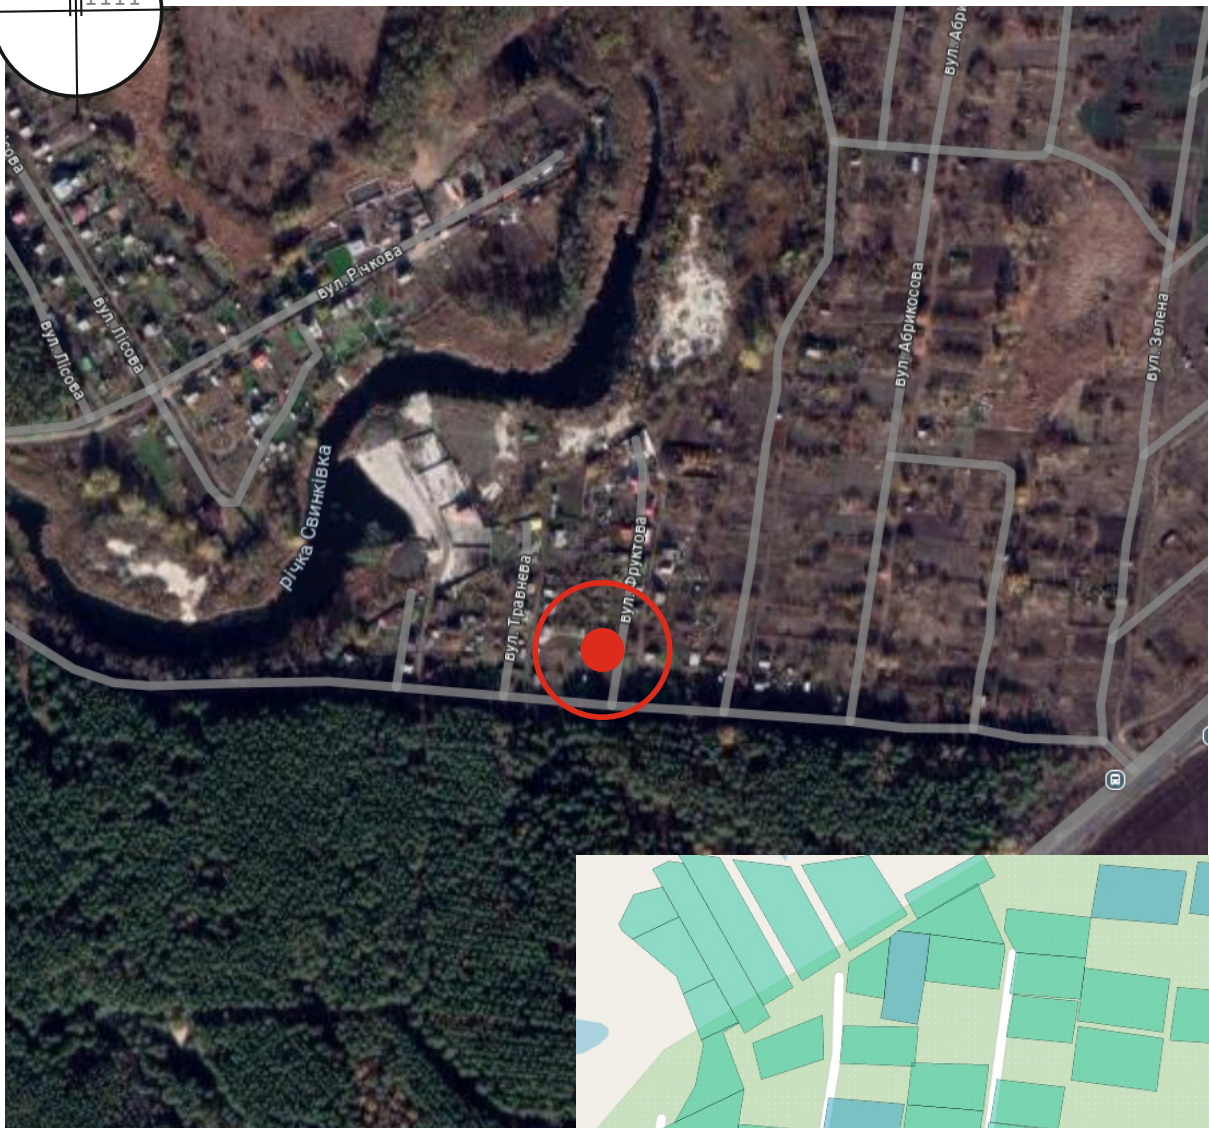

Ситуаційна схема

Місце розташування об'єкта

Кадастровий номер земельної ділянки: 5324083501:01:004:0150

							Нове будівництво садового будинку з господарчими будівлями та спорудами по вул. Фруктова, 5 САДІВНИЧЕ ТОВАРИСТВО " ЛЕСНАЯ ПОЛЯНА" с. Надержинщина, Полтавський район, Полтавська область		
Зм.	Кільк.	Арк.	Недок.	Підпис	Дата				
						Замовник: гр. Мельнік А. О.	Стадія	Аркуш	Аркушів
ГАП		Дроздов С.О.					П		
						Ситуаційна схема.	ФОП Дроздов С.О.		
Виконав		Дроздов С.О.					Серія АА № 003035		

Зм.	Кільк.	Арк.	Недок.	Підпис	Дата	
Нове будівництво садового будинку з господарчими будівлями та спорудами по вул. Фруктова, 5 САДІВНИЧЕ ТОВАРИСТВО " ЛЕСНАЯ ПОЛЯНА" с. Надержинщина, Полтавський район, Полтавська область						
ГАП		Дроздов С.О.				
Виконав		Дроздов С.О.				
				Стадія	Аркуш	Аркушів
				П		
				ФОП Дроздов С.О. Серія АА № 003035		
				Схема генплану.		

Фасад в осях 1-4 М 1:100

Фасад в осях Б-А М 1:100

						Нове будівництво садового будинку з господарчими будівлями та спорудами по вул. Фруктова, 5 САДІВНИЧЕ ТОВАРИСТВО " ЛЕСНАЯ ПОЛЯНА" с. Надержинщина, Полтавський район, Полтавська область		
Зм.	Кільк.	Арк.	Недок.	Підпис	Дата			
						Стадія	Аркуш	Аркушів
						П		
ГАП						Дроздов С.О. <i>[Signature]</i>		
Виконав						Дроздов С.О. <i>[Signature]</i>		
						Фасад в осях 1-4 Фасад в осях Б-А		
						ФОП Дроздов С.О. Серія АА № 003035		

Нове будівництво садового будинку з господарчими будівлями та спорудами по вул. Фруктова, 5 САДІВНИЧЕ ТОВАРИСТВО " ЛЕСНАЯ ПОЛЯНА" с. Надержинщина, Полтавський район, Полтавська область

Господарська споруда