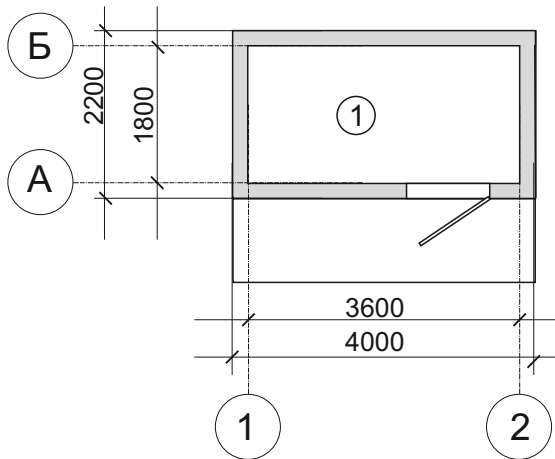

Фасад в осях 1-2 М 1:100

Фасад в осях А-Б М 1:100

План на відм. 0,000 М 1:100

Експлікація приміщень .

№пп	Найменування	Площа, кв.м	Примітка
1	Сарай	6,48	

						Нове будівництво садового будинку з господарчими будівлями та спорудами по вул. Фруктова, 5 САДІВНИЧЕ ТОВАРИСТВО " ЛЕСНАЯ ПОЛЯНА" с. Надержинщина, Полтавський район, Полтавська область		
Зм.	Кільк.	Арк.	№док.	Підпис	Дата	Стадія	Аркуш	Аркушів
						П		
ГАП		Дроздов С.О.				ФОП Дроздов С.О. Серія АА № 003035		
Виконав		Дроздов С.О.						
Господарська споруда								