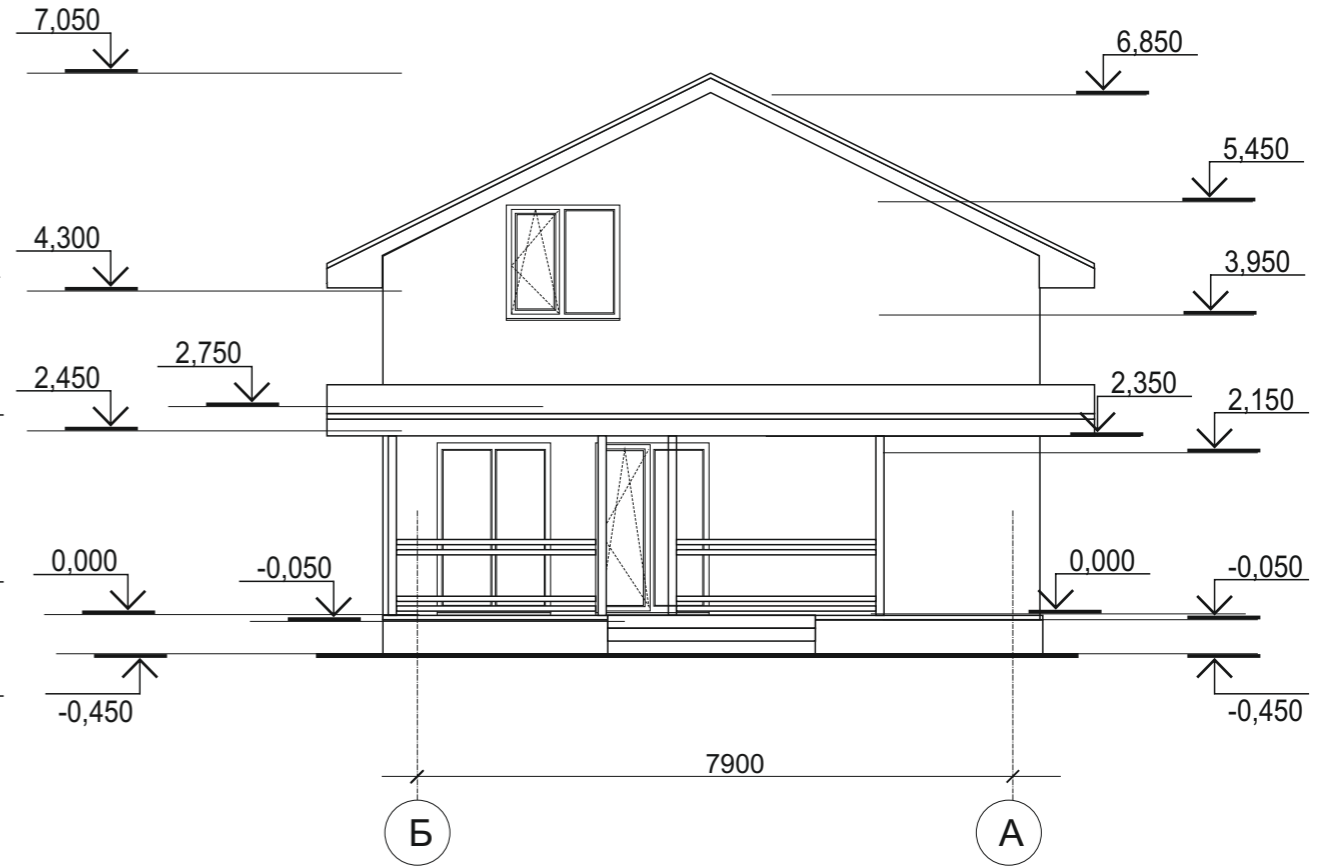

Фасад в осях Б-А М 1:100

						Нове будівництво садового будинку з господарчими будівлями та спорудами по вул. Фруктова, 5 САДІВНИЧЕ ТОВАРИСТВО " ЛЕСНАЯ ПОЛЯНА" с. Надержинщина, Полтавський район, Полтавська область		
Зм.	Кільк.	Арк.	Недок.	Підпис	Дата			
						Стадія	Аркуш	Аркушів
						П		
ГАП						Дроздов С.О. <i>[Signature]</i>		
Виконав						Дроздов С.О. <i>[Signature]</i>		
						Фасад в осях 1-4 Фасад в осях Б-А		
						ФОП Дроздов С.О. Серія АА № 003035