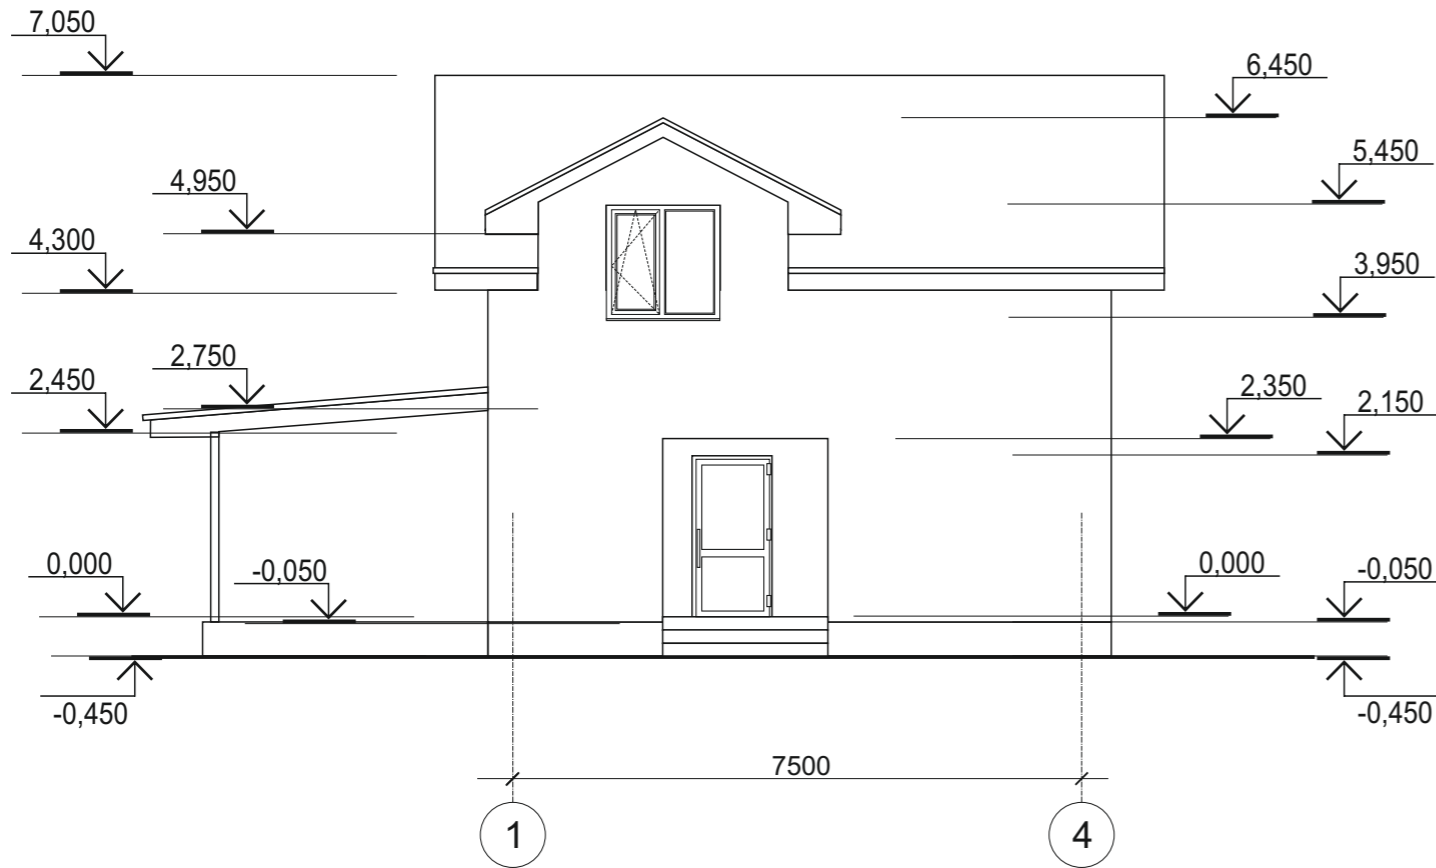

Фасад в осях 1-4 М 1:100