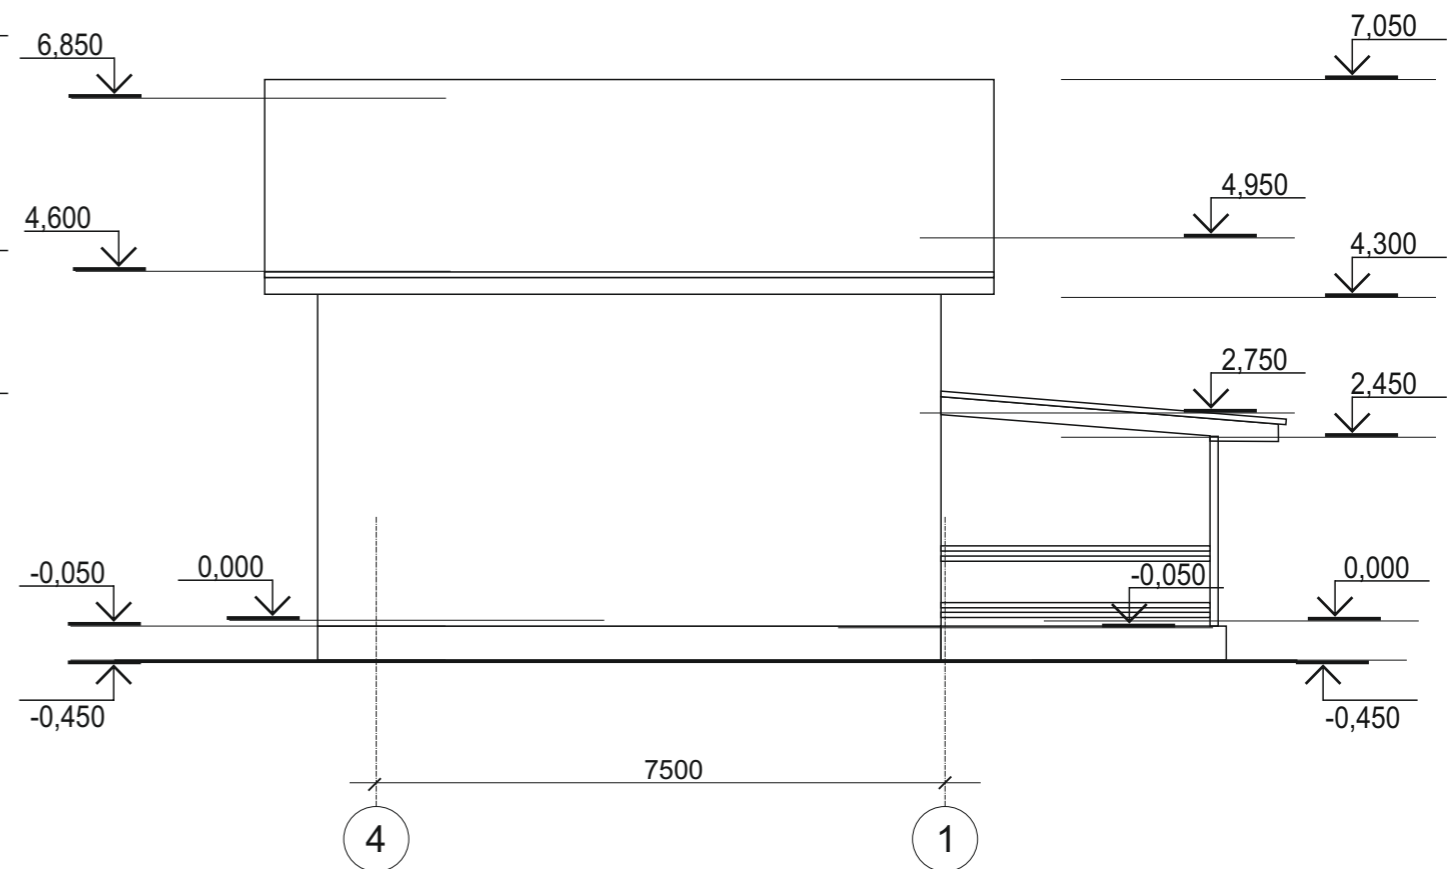

Фасад в осях 4-1М 1:100

						Нове будівництво садового будинку з господарчими будівлями та спорудами по вул. Фруктова, 5 САДІВНИЧЕ ТОВАРИСТВО " ЛЕСНАЯ ПОЛЯНА" с. Надержинщина, Полтавський район, Полтавська область	Стадія	Аркуш	Аркушів
Зм.	Кільк.	Арк.	Недок.	Підпис	Дата		П		
ГАП		Дроздов С.О.		<i>[Signature]</i>		Фасад в осях А-Б Фасад в осях 4-1	ФОП Дроздов С.О. Серія АА № 003035		
Виконав		Дроздов С.О.		<i>[Signature]</i>