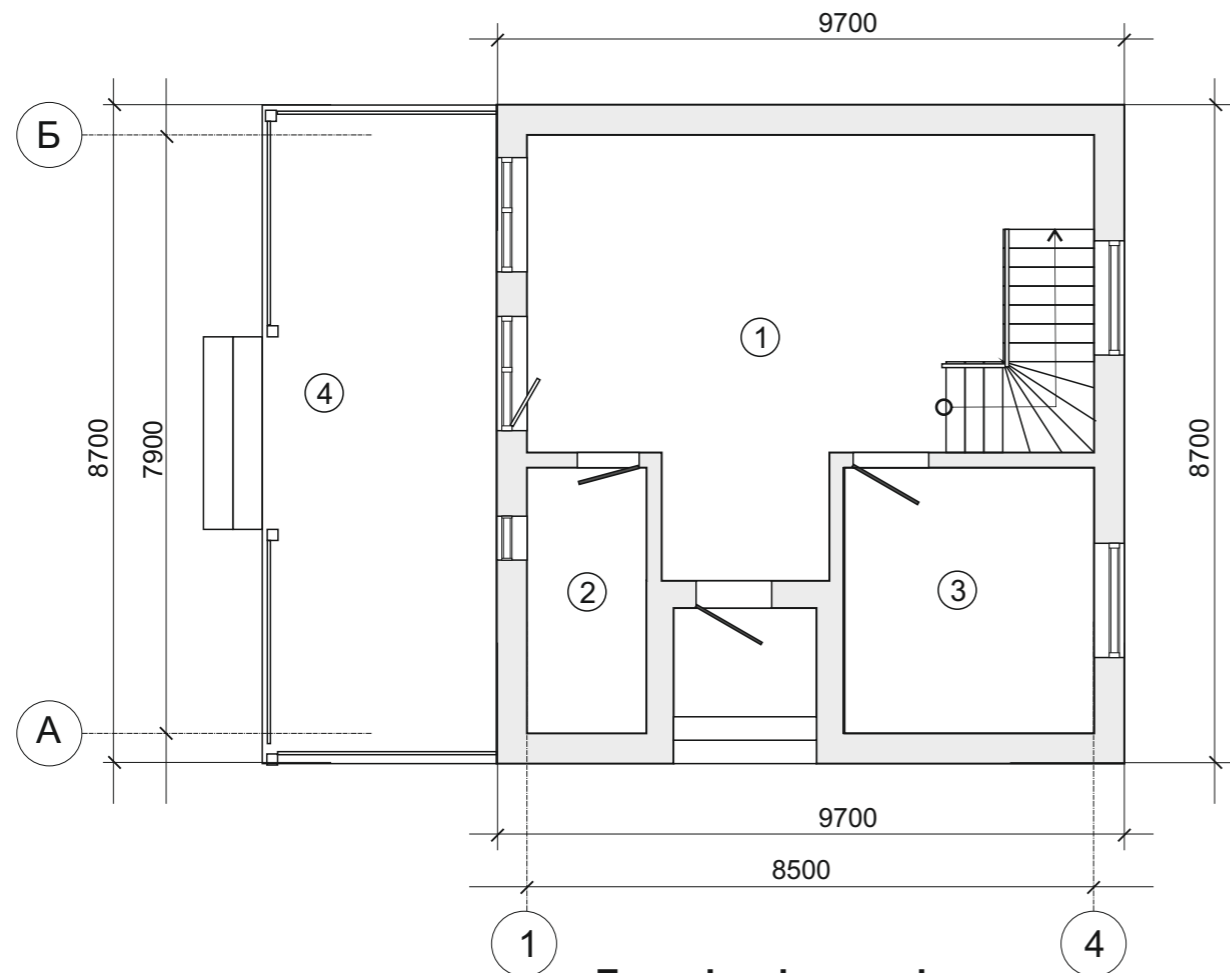

Експлікація приміщень .

№пп	Найменування	Площа, кв.м	Примітка
1	Кухня	34,2	
2	Технічне приміщення	5,5	
3	Санвузол	11,6	
4	Тераса	27,0