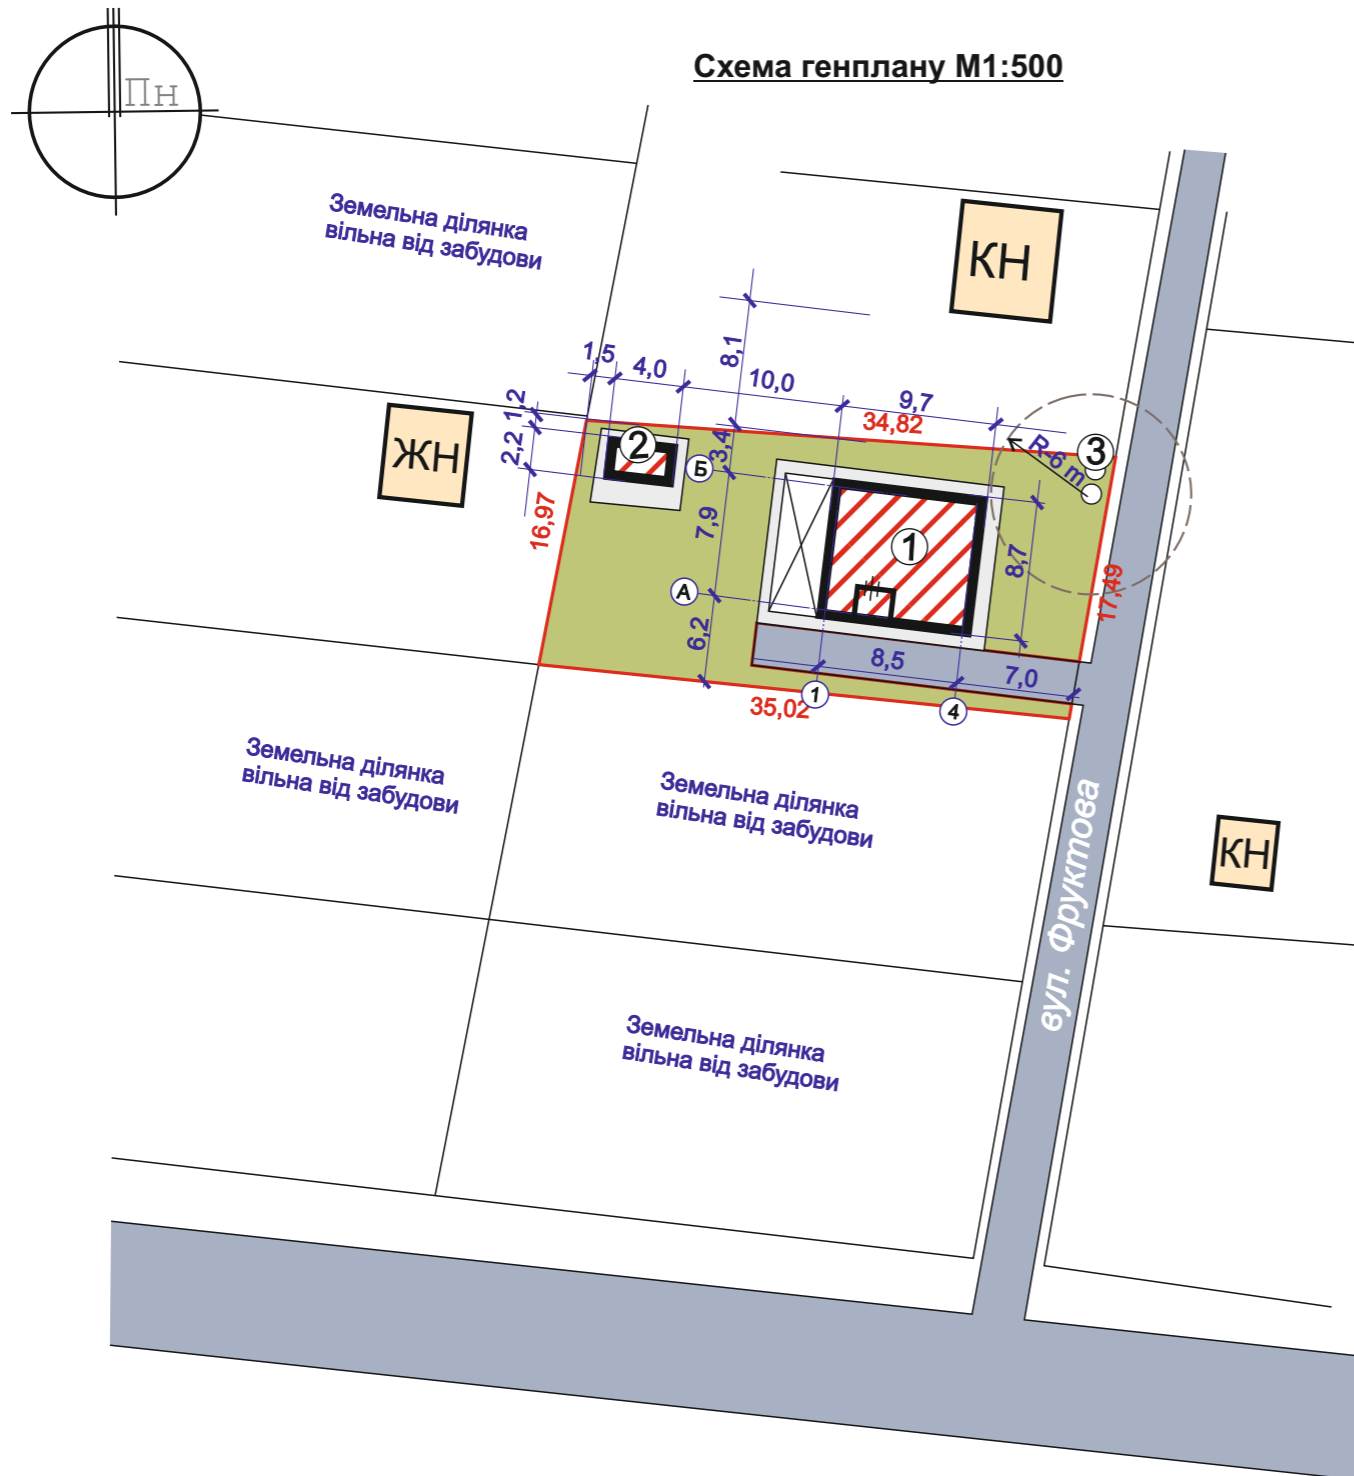

Ситуаційна схема

Місце розташування об'єкта

Кадастровий номер земельної ділянки: 5324083501:01:004:0150

							Нове будівництво садового будинку з господарчими будівлями та спорудами по вул. Фруктова, 5 САДІВНИЧЕ ТОВАРИСТВО " ЛЕСНАЯ ПОЛЯНА" с. Надержинщина, Полтавський район, Полтавська область		
Зм.	Кільк.	Арк.	Недок.	Підпис	Дата				
						Замовник: гр. Мельнік А. О.	Стадія	Аркуш	Аркушів
ГАП		Дроздов С.О.					П		
						Ситуаційна схема.	ФОП Дроздов С.О.		
Виконав		Дроздов С.О.					Серія АА № 003035		

Садовий будинок, що проектується передбачено під'єднати до централізованих мереж електропостачання.
Місця підключення до інженерних мереж будуть визначені технічними умовами на під'єднання, які власник отримує самостійно.

Експлікація будівель та споруд.

Поз.	Найменування	Примітка
1.	Садовий будинок	проект
2.	Господарська споруда	
3.	Малі очисні споруди	

Техніко-економічні показники

№	Найменування	Одиниці виміру	Площа
Садовий будинок			
1	Площа земельної ділянки	га	0,06
2	Площа забудови	м ²	99,2
3	Загальна площа	м ²	105,3
4	Будівельний об'єм	м ³	378
5	Тривалість будівництва	міс	24
6	Ступень вогнестійкості		II
7	Поверховість	пов.	1
8	Клас наслідків (Відповідальності)		СС-1
Господарська споруда			
1	Площа забудови	м ²	8,8
2	Загальна площа	м ²	6,48
3	Будівельний об'єм	м ³	20,1

Нове будівництво садового будинку з господарчими будівлями та спорудами по вул. Фруктова, 5 САДІВНИЧЕ ТОВАРИСТВО " ЛЕСНАЯ ПОЛЯНА" с. Надержинщина, Полтавський район, Полтавська область

Господарська споруда