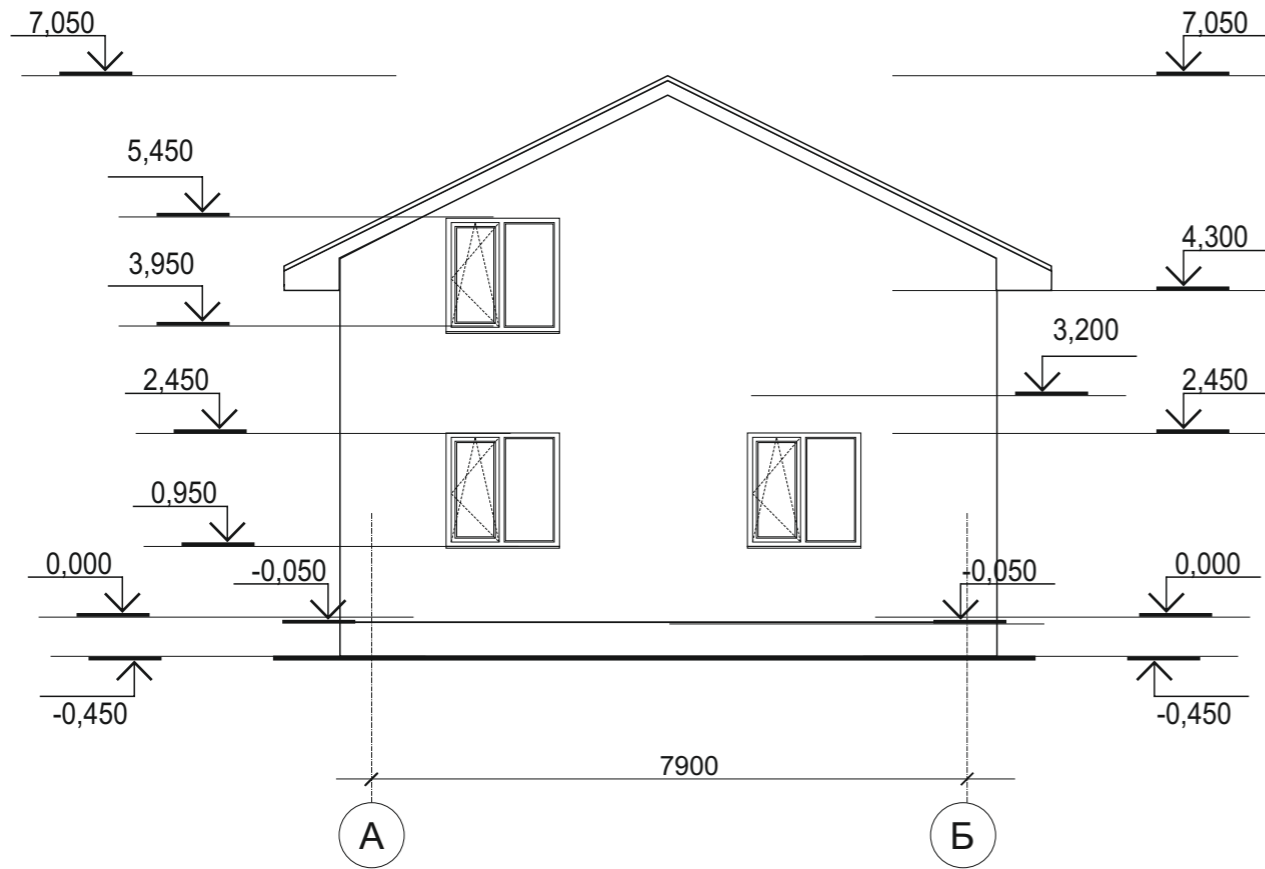

Фасад в осях А-Б М 1:100