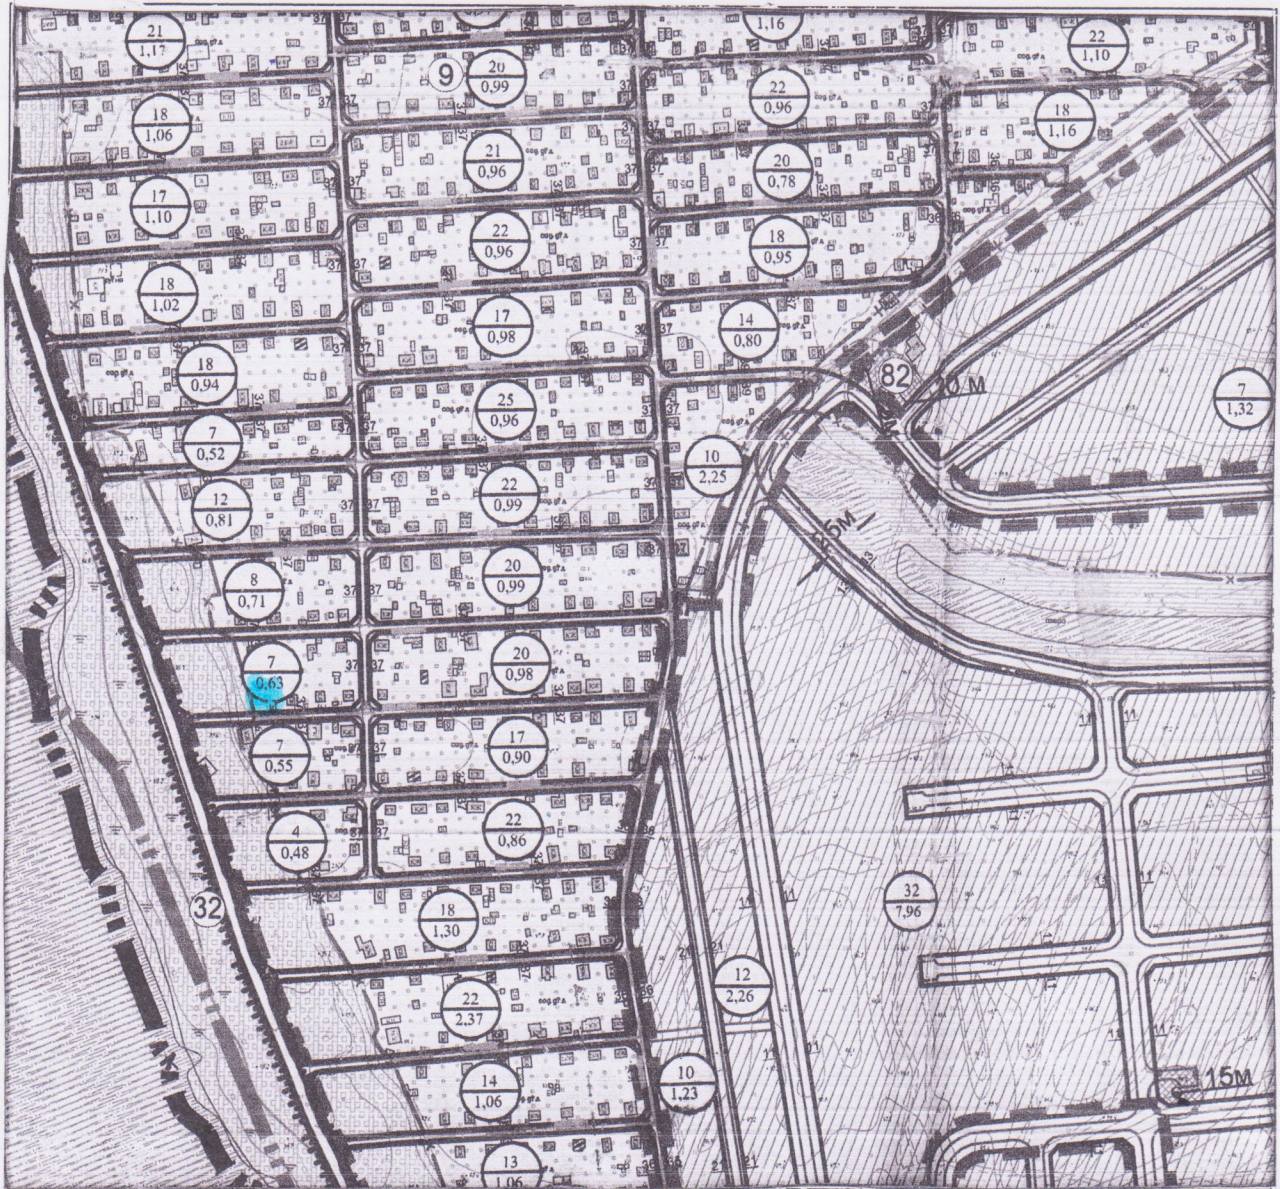

Викопіювання з генерального плану с.Рожни Броварського району Київської області

земельна ділянка гр. Смоленко Гюр Анастасіївн

цільове призначення земельної ділянки для колективного садівництва

площа земельної ділянки 0,63 га М 1: 5000