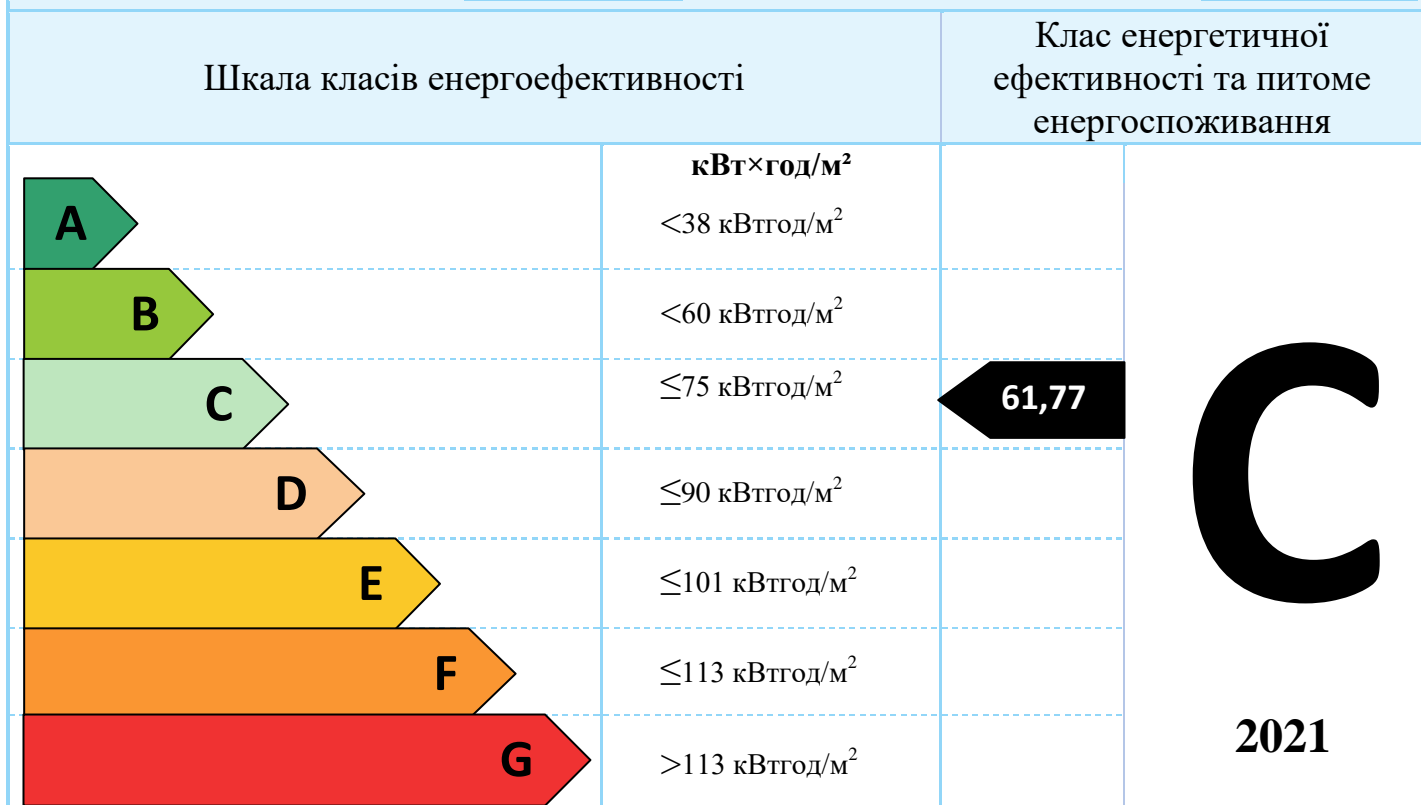

ЕНЕРГЕТИЧНИЙ СЕРТИФІКАТ БУДІВЛІ

Адреса (місцезнаходження) будівлі:	вул. Християнська, 42, м. Луцьк, Волинська область		
Ідентифікатор об'єкта будівництва:	-		
Відомості про об'єкт сертифікації	проект нового будівництва		
Функціональне призначення та назва будівлі:	Нове будівництво багатоквартирного житлового будинку з вбудованими приміщеннями громадського призначення на вулиці Християнська, 42 в місті Луцьку		
Відомості про конструкцію будівлі			
Опалювана площа, (м ²):	9071,76	Опалюваний об'єм, (м ³):	27244,9
Кількість поверхів:	10	Рік прийняття в експлуатацію:	проект