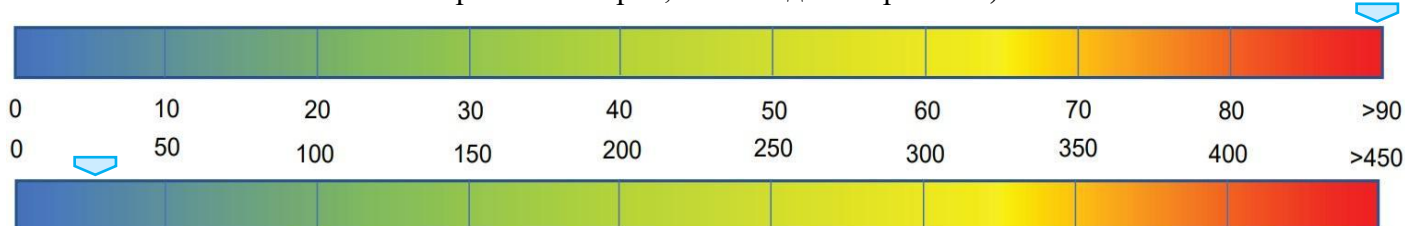

ЕНЕРГЕТИЧНИЙ СЕРТИФІКАТ БУДІВЛІ

Адреса (місцезнаходження) будівлі:

Волинська обл., м. Ковель, вул. Володимира Кияна,
70Б

Функціональне призначення та назва:

Будівлі житлові.
Нове будівництво багатоквартирного житлового будинку з вбудованим торгівельно-побутовим блоком (II черга будівництва), (житлова секція №2, житлова секція №3 з вбудованим торгівельно-побутовим блоком);
Волинська обл., м. Ковель, вул. Ватутіна, 70Б (коригування)

Відомості про конструкцію будівлі:

опалювана площа, м²:

2 621,2

опалюваний об'єм, м³:

8 050,7

кількість поверхів:

5+підвал

рік прийняття в експлуатацію:

**Нове будівництво,
2021 р.**

Шкала класів енергетичної ефективності		Клас енергетичної ефективності
Високий рівень енергоефективності		
	A	<42,50 кВт·год/м²
	B	<68,00 кВт·год/м²
	C	≤85,00 кВт·год/м²
	D	≤102,00 кВт·год/м²
	E	≤114,75 кВт·год/м²
	F	≤127,50 кВт·год/м²
	G	>127,50 кВт·год/м²
Низький рівень енергоефективності		
Питоме споживання енергії на опалення, гаряче водопостачання, охолодження будівлі, кВт год/м²		114,81

Питоме споживання первинної енергії, кВт х год/м² за рік: **204,6**

Питомі викиди парникових газів, кг/м² за рік: **38,39**

Серія та номер кваліфікаційного атестата енергоаудитора: **KPI-CE №000084**