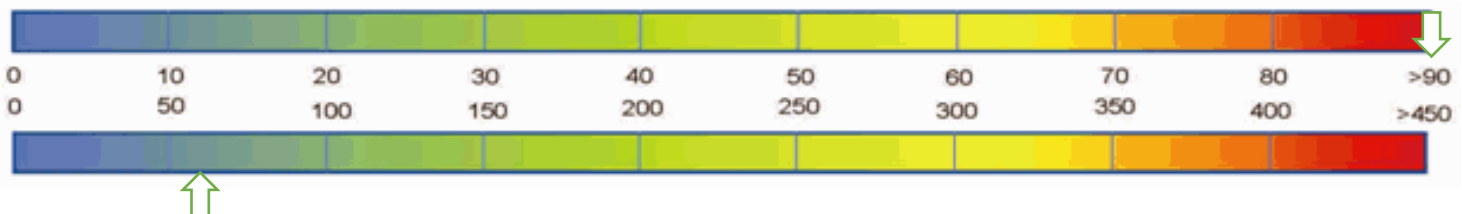

ЕНЕРГЕТИЧНИЙ СЕРТИФІКАТ БУДІВЛІ(ВИТЯГ)

Адреса (місцезнаходження) будівлі:

Дніпропетровська область, м. Кривий Ріг, вул.
Віталія Матусевича, 8а

Функціональне призначення та назва:

Дошкільний навчальний заклад (ясла-садок) №
180» Криворізької міської ради за адресою:
вул. Віталія Матусевича, 8а, м. Кривий Ріг,
Дніпропетровська область

опалювана площа, м²:

2195,97

опалюваний об'єм, м³:

8010,9

кількість поверхів:

2 поверхи

рік прийняття в експлуатацію:

Проект
Капітальний ремонт

Шкала класів енергетичної ефективності	Клас енергетичної ефективності
Високий рівень енергоефективності	
A	<16 кВтхгод/м³
B	<25,6 кВтхгод/м³
C	≤32 кВтхгод/м³
D	≤38,4 кВтхгод/м³
E	≤43,2 кВтхгод/м³
F	≤48 кВтхгод/м³
G	>48 кВтхгод/м³
Низький рівень енергоефективності	
	D
Питоме споживання енергії на опалення, охолодження будівлі, кВтхгод/м³	38,11

Питоме споживання первинної енергії, кВтхгод/м² за рік: **295,2**

Питомі викиди парникових газів кг/м² за рік: **56,9**

Серія та номер кваліфікаційного атестата енергоаудитора: **ЕА 02070766/25-20**