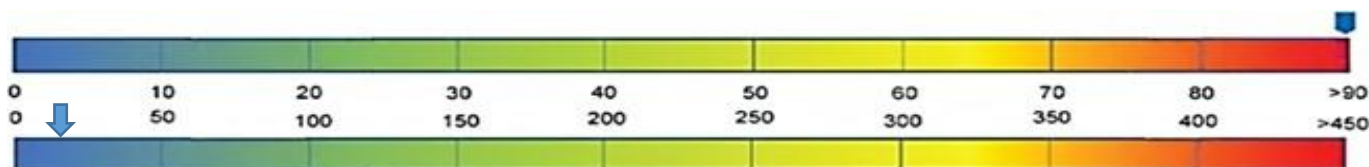

ЕНЕРГЕТИЧНИЙ СЕРТИФІКАТ БУДІВЛІ (ВИТЯГ)

Адреса (місцезнаходження) будівлі:

с. Тарасове, Луцького району,
Волинської області.

Функціональне призначення та назва:

Нове будівництво багатоквартирних
житлових будинків з громадськими
приміщеннями в с. Тарасове, Луцького
району, Волинської області. Будинок №1

опалювана площа, м²:

3076,8

опалюваний об'єм, м²:

8999

кількість поверхів:

4

рік прийняття в
експлуатацію:

Проект

Шкала класів енергетичної ефективності		Клас енергетичної ефективності
Високий рівень енергоефективності Високий рівень енергоефективності	<44 кВт×год/м² <79 кВт×год/м² <87 кВт×год/м² <109 кВт×год/м² <131 кВт×год/м² <153 кВт×год/м² >153 кВт×год/м² Низький рівень енергоефективності	
Питоме споживання енергії на опалення, гаряче водопостачання, охолодження будівлі, кВт×год/м²		85,11

Питоме споживання первинної енергії, кВт*год/м² за рік: **131,1**

Питомі викиди парникових газів кг/м² за рік: **24,8**

Серія та номер кваліфікаційного атестата енергоаудитора: **ОД 02071010/0439-19**
Шемейко Тарас Сергійович