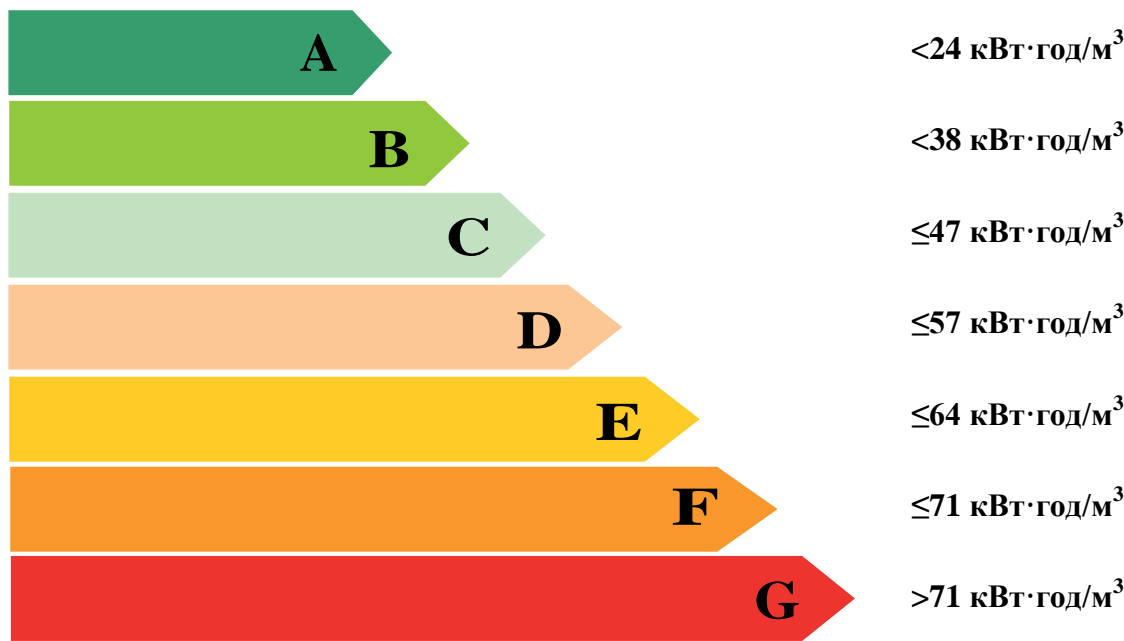

ЕНЕРГЕТИЧНИЙ СЕРТИФІКАТ БУДІВЛІ

Адреса (місцезнаходження) будівлі:

Рівненська обл., Рівненський район, с. Бистричі, вул. Надслучанська, 296

Функціональне призначення та назва:

Навчальний заклад, Бистрицький ліцей Березнівської міської ради

Відомості про конструкцію будівлі:

опалювальна площа, м ² :	2121,3	опалювальний об'єм, м ³ :	7151,7
кількість поверхів:	1-2 (+опалювальний цокольний поверх)	рік прийняття в експлуатацію:	1982 (Проект, 2021)

Шкала класів енергетичної ефективності

Клас енергетичної ефективності

Високий рівень енергоефективності

D

Низький рівень енергоефективності

Питоме споживання енергії на опалення, гаряче водопостачання, охолодження будівлі, кВт·год/м³