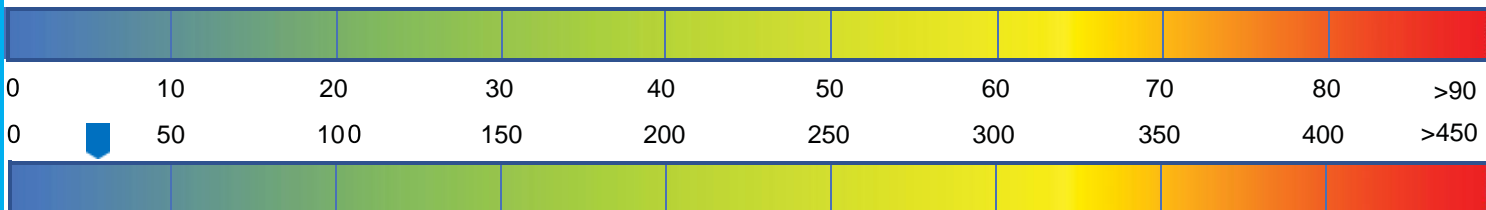

Питомі викиди парникових газів, кг/м² за рік: 51,6

Серія та номер кваліфікаційного атестата енергоаудитора AA000065