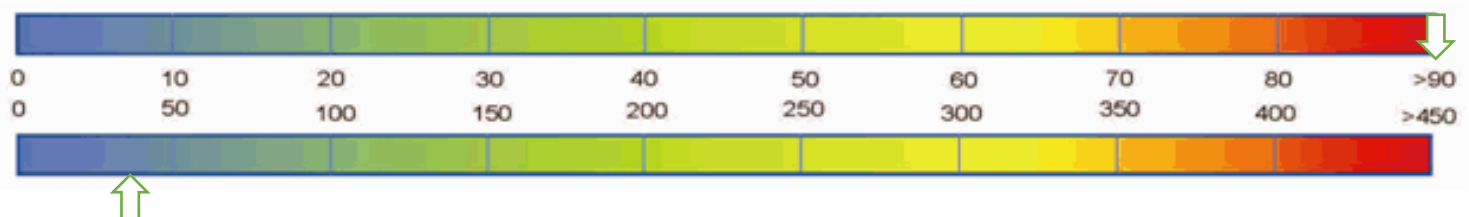

ЕНЕРГЕТИЧНИЙ СЕРТИФІКАТ БУДІВЛІ(ВИТЯГ)

Адреса (місцезнаходження) будівлі:

Рівненська обл, м. Рівне, вул. Коновальця, 16

Функціональне призначення та назва:

Будівництво дошкільного навчального закладу
ясла-садок за адресою вул. Коновальця, 16 у м.
Рівному

опалювана площа, м²:

3898,1

опалюваний об'єм, м³:

12957,45

кількість поверхів:

2 поверхи

рік прийняття в експлуатацію:

Проект
Нове будівництво

Шкала класів енергетичної ефективності	Клас енергетичної ефективності
Високий рівень енергоефективності	
A	<16 кВтхгод/м³
B	<25,6 кВтхгод/м³
C	≤32 кВтхгод/м³
D	≤38,4 кВтхгод/м³
E	≤43,2 кВтхгод/м³
F	≤48 кВтхгод/м³
G	>48 кВтхгод/м³
Низький рівень енергоефективності	
	C
Питоме споживання енергії на опалення, охолодження будівлі, кВтхгод/м³	30,87

Питоме споживання первинної енергії, кВтхгод/м² за рік: **231,0**

Питомі викиди парникових газів кг/м² за рік: **45,0**

Серія та номер кваліфікаційного атестата енергоаудитора: **ЕА 02070766/25-20**