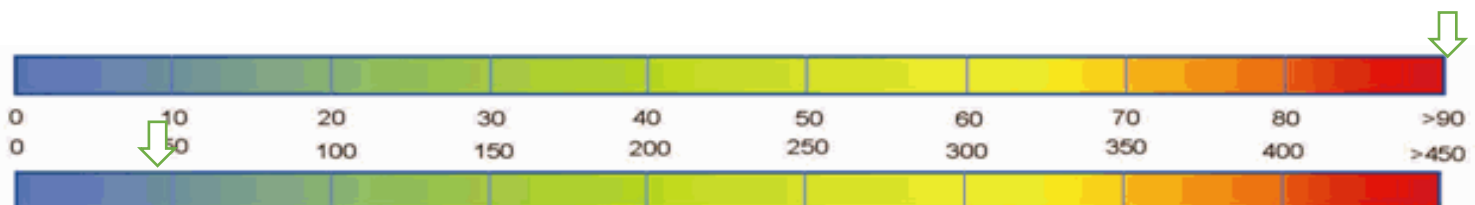

ЕНЕРГЕТИЧНИЙ СЕРТИФІКАТ БУДІВЛІ (ВИТЯГ)

Адреса (місцезнаходження) будівлі:

Дніпропетровська обл., м. Кривий Ріг,
вул. Мальовнича, б. 1А

Функціональне призначення та назва:

Навчальний заклад. Криворізька загальноосвітня
школа І-ІІІ ступенів № 89 Криворізької міської
ради Дніпропетровської області

опалювана площа, м²:

6903,9

опалюваний об'єм, м³:

26180,43

кількість поверхів:

4

рік прийняття в експлуатацію:

1989. Проєкт,
капітальний ремонт

Шкала класів енергетичної ефективності	Клас енергетичної
Високий рівень енергоефективності	
A < 24,3 кВт · год/м³	
B < 38,88 кВт · год/м³	B
C ≤ 48,6 кВт · год/м³	
D ≤ 58,32 кВт · год/м³	
E ≤ 65,61 кВт · год/м³	
F ≤ 72,9 кВт · год/м³	
G > 72,9 кВт · год/м³	
Низький рівень енергоефективності	
Питоме споживання енергії на опалення, гаряче водопостачання, охолодження будівлі, кВт×год/м³	30,01

Питоме споживання первинної енергії, кВт×год/м² за рік: **257,61**

Питомі викиди парникових газів кг/м² за рік: **47,31**

Серія та номер кваліфікаційного атестата енергоаудитора: **ЕА 02070766/15-19**