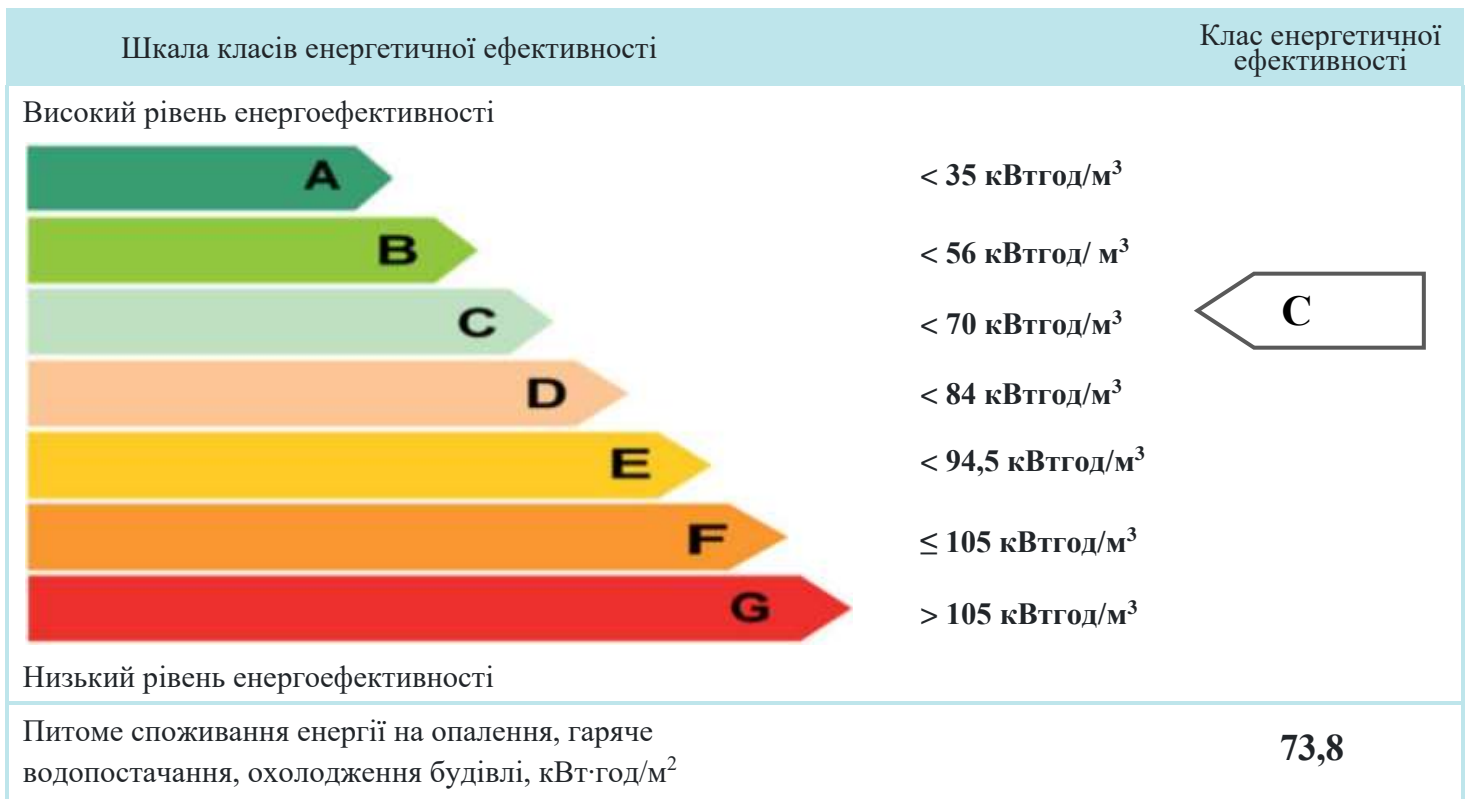

**Нове будівництво шестиповерхового, багатоквартирного житлового будинку «Смарт Сіті 2» на території села Крижанівка Одеського району Одеської області, кадастровий номер земельної ділянки: 5122783200:01:002:0393 (I, II, III, IV черги будівництва)**

Відомості про конструкцію будівлі:

опалювана площа, м <sup>2</sup> :	9713,2	опалюваний об'єм, м <sup>2</sup> :	29139,6
кількість поверхів:	7	рік прийняття в експлуатацію:	нове будівництво

Питоме споживання первинної енергії, кВт x год/м<sup>2</sup> за рік: **420,9**