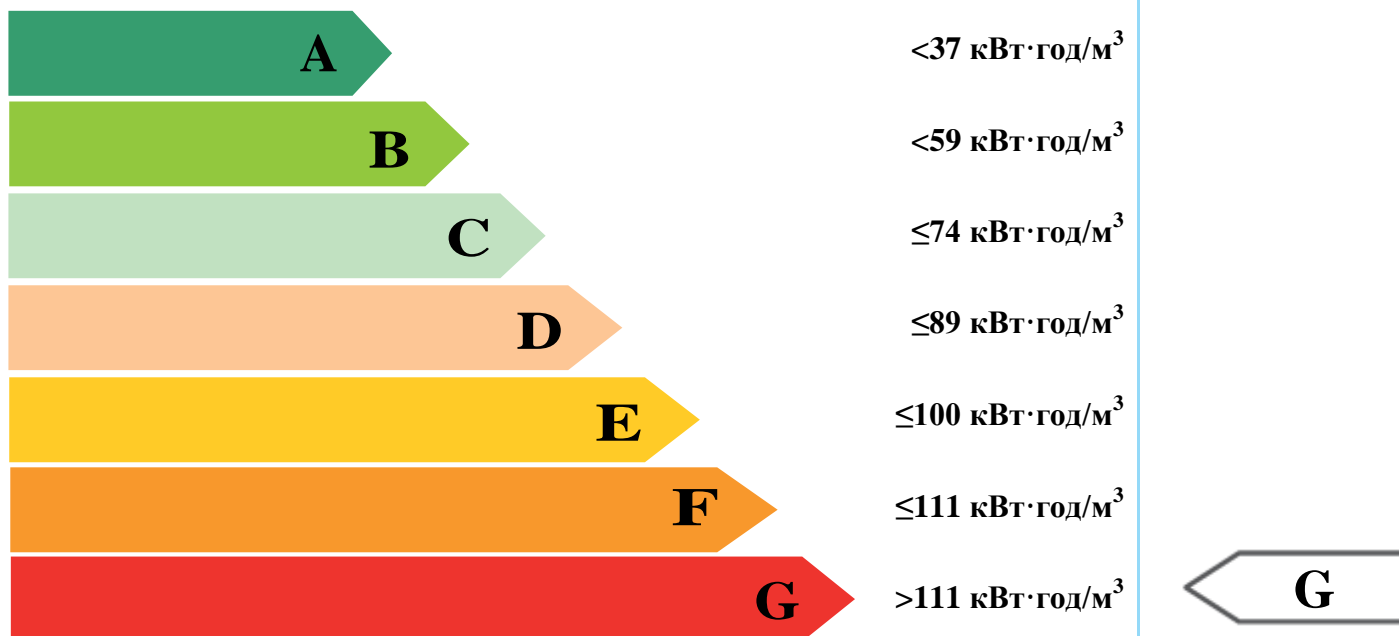

ЕНЕРГЕТИЧНИЙ СЕРТИФІКАТ БУДІВЛІ

Адреса (місцезнаходження) будівлі:

Рівненська обл., Володимирецький район, с. Половлі,
вул. Лесі Українки, 29 б

Функціональне призначення та назва:

Будівлі навчальних закладів, будівля Половлівського
навчально-виховного комплексу "Загальноосвітня школа
I-II ступенів - ДНЗ"

Відомості про конструкцію будівлі:

опалювальна площа, м²:	463,2	опалювальний об'єм, м³:	1377,0
кількість поверхів:	1	рік прийняття в експлуатацію:	1962 (Проект, 2021)

Шкала класів енергетичної ефективності

Клас енергетичної ефективності

Високий рівень енергоефективності

Низький рівень енергоефективності

Питоме споживання енергії на опалення, гаряче водопостачання, охолодження будівлі, кВт·год/м³

178,0

Питоме споживання первинної енергії, кВт·год/м² за рік: 709,6