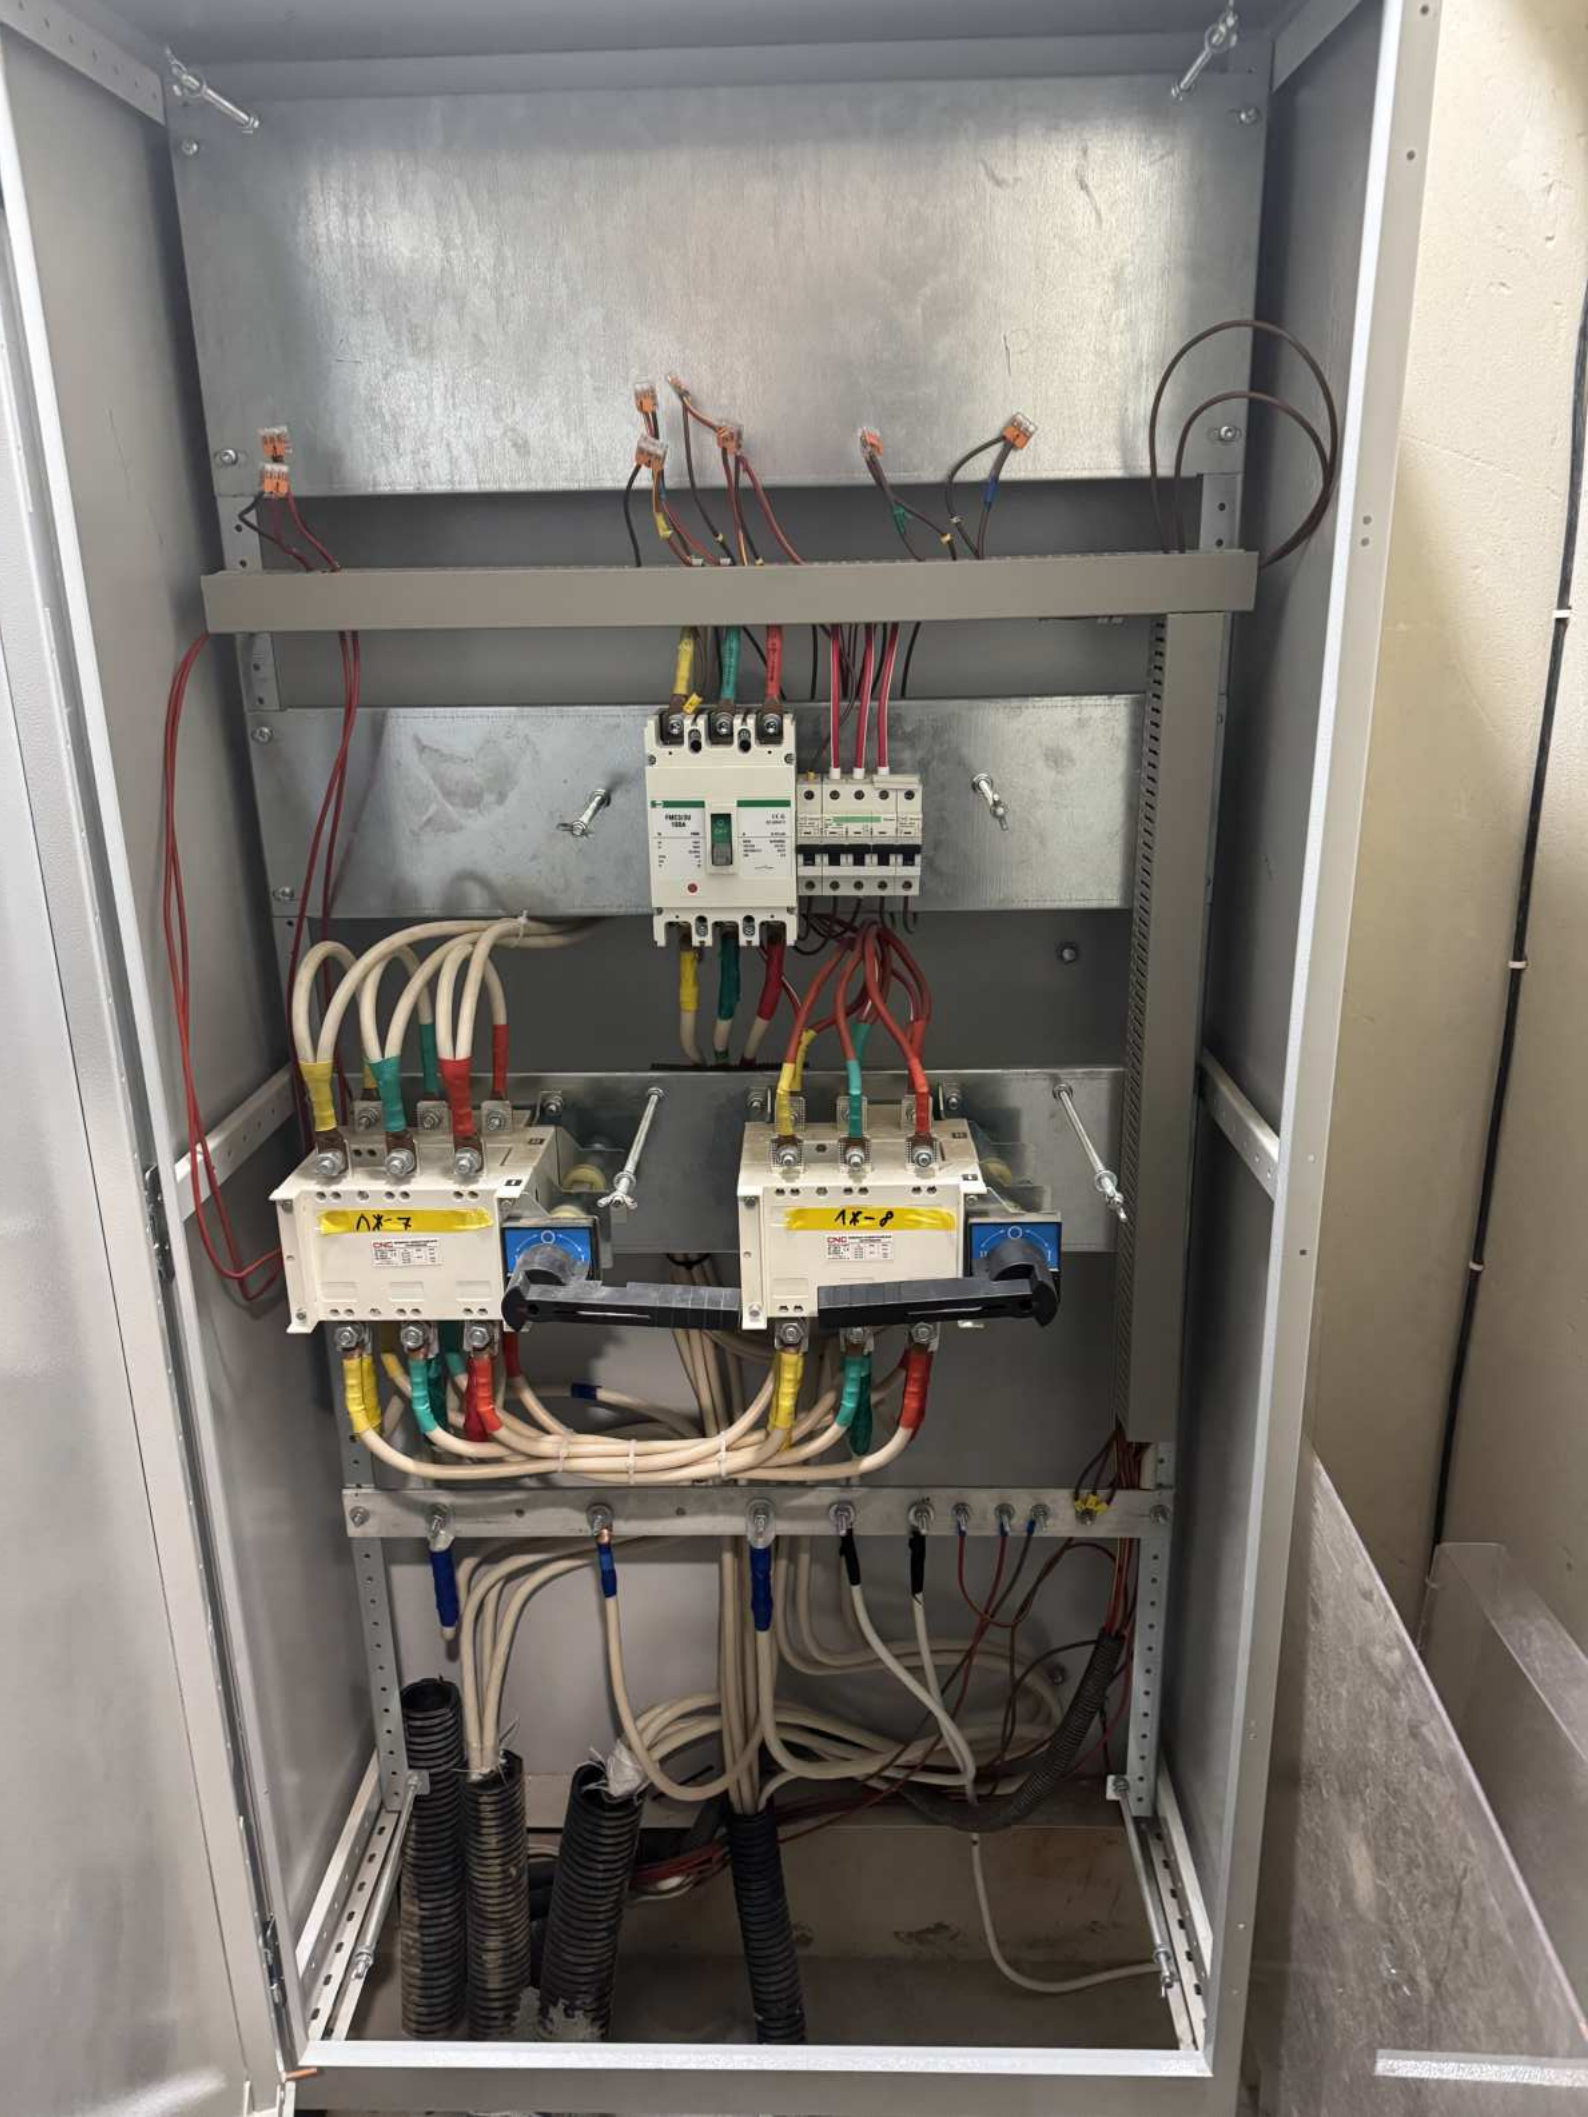

УВАГА!
Небезпека падіння
з висоти понад 10 м

При вході в офіс
обов'язково бачити

ДО СЕБЕ

PULL

YBATAI
YBATAI
YBATAI

Привіт!
Hello!

Помимо этого в здании
осуществлена вентиляция

1 01-06
Помешкани
Адреси

01

DISTRIBUTOR
10KV
PIREKA
500-AMPER
XXXXXXXXXX

02

Тыщан-30
БАНУА-200-169
КОРГОР-169-154
КУХАЯ - 154-114

2

07-12
Поміщення
Апартаменти

Model: [illegible]
[illegible]
[illegible]

Technical specifications and regulatory information, including CE and FCC marks.