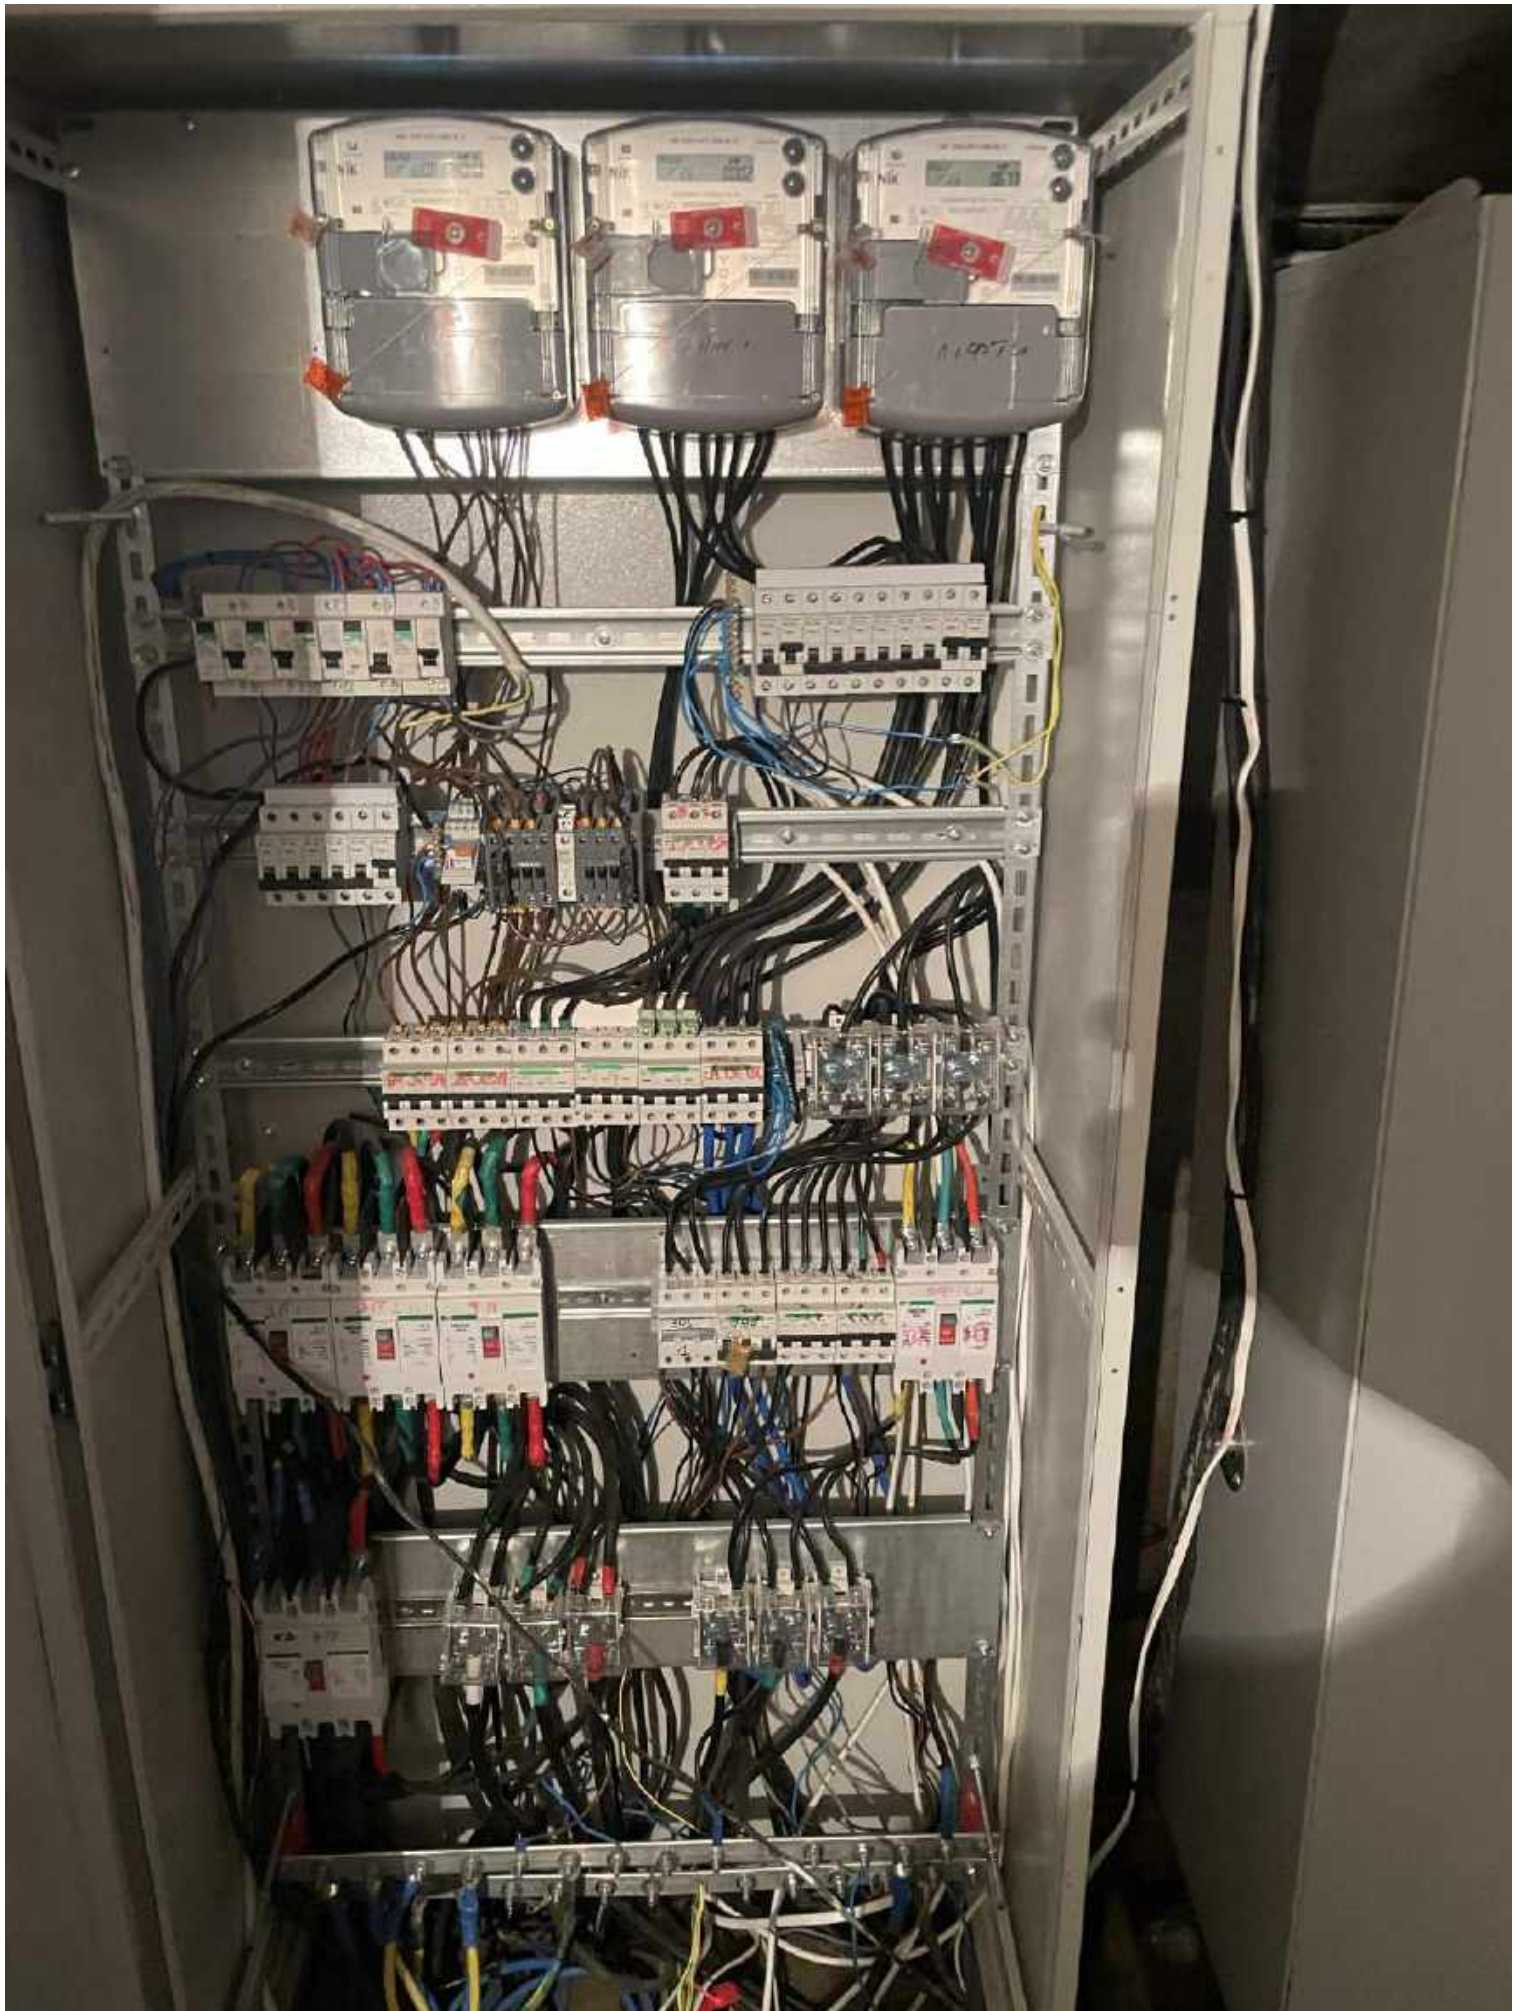

МАШИНА  
ШТУКАТУРКА  
0682168

ЛЮФ ПАСАЖИРСЬКО	
Регістраційний №	
Висота підлоги	
Тел. на станції	067 348 03 96
Тел. на лінії	067 411 00 08
Тел. на лінії	067 358 25 25

Вилка  
РЕЖИМ РАВНЯННЯ ЖЕЛІЗНО КАСИ

ПОВЕРХ  
**5**  
TerNet