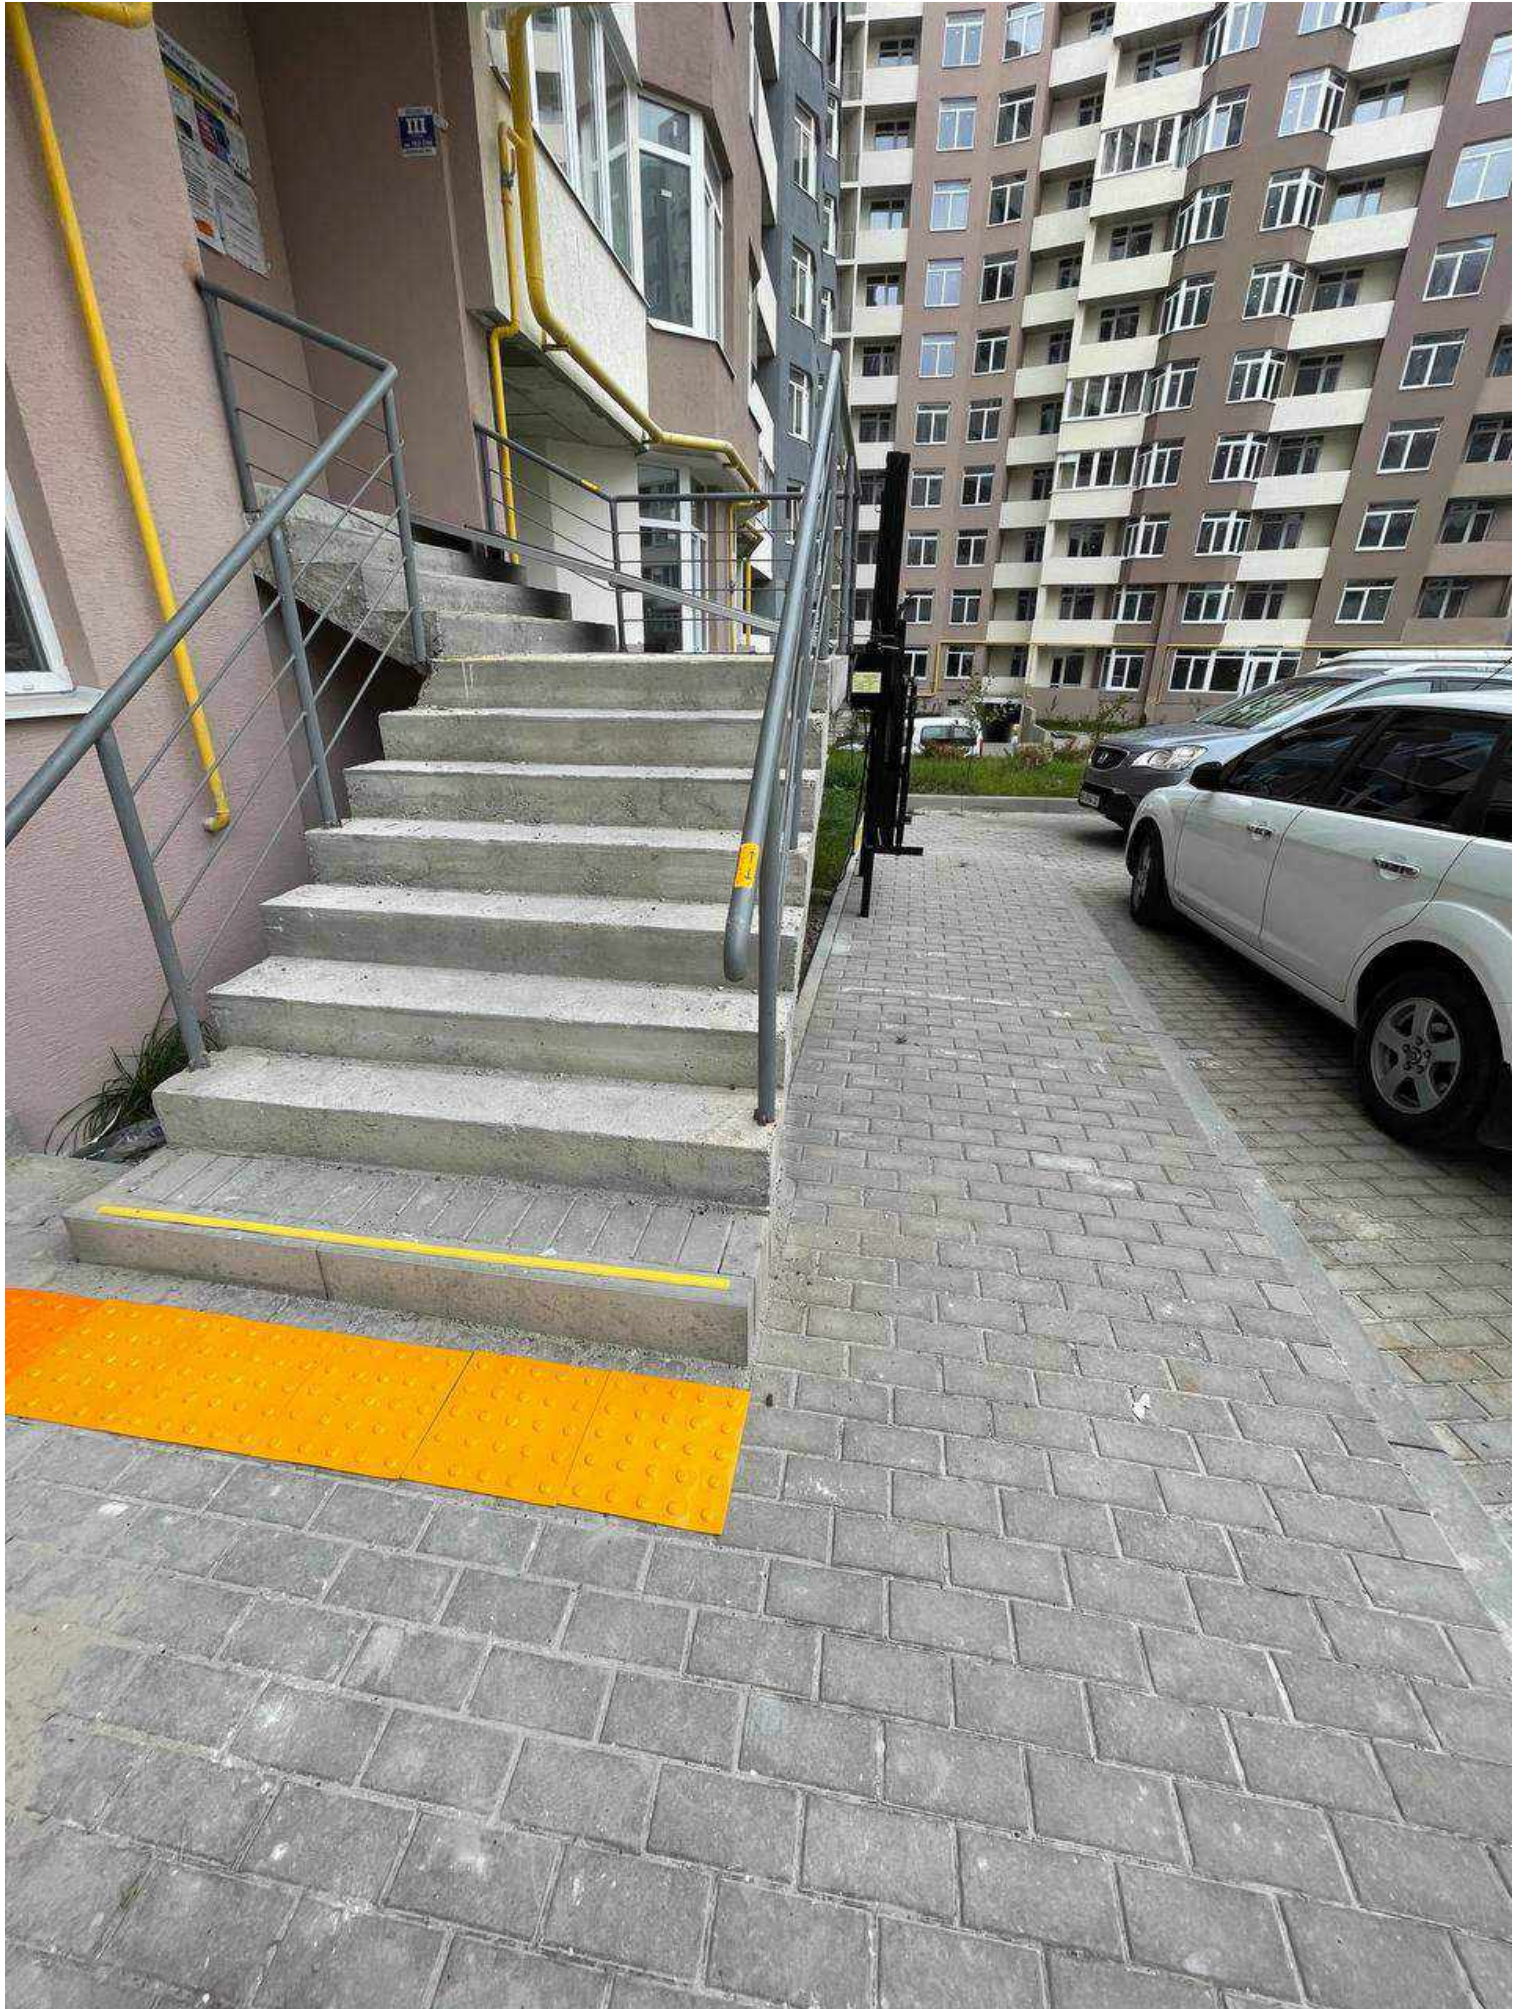

МАШИНА  
ШТУКАТУРКА  
0682168

ЛЮФ ПАСАЖИРСЬКО	
Регістраційний №	
Висота підлоги	
Тел. на станції	067 348 03 96
Тел. на лінії	067 411 00 08
Тел. на лінії	067 358 25 25

Вилка  
РЕЖИМ РАВНЯННЯ ЖЕЛІЗНО КАСИ