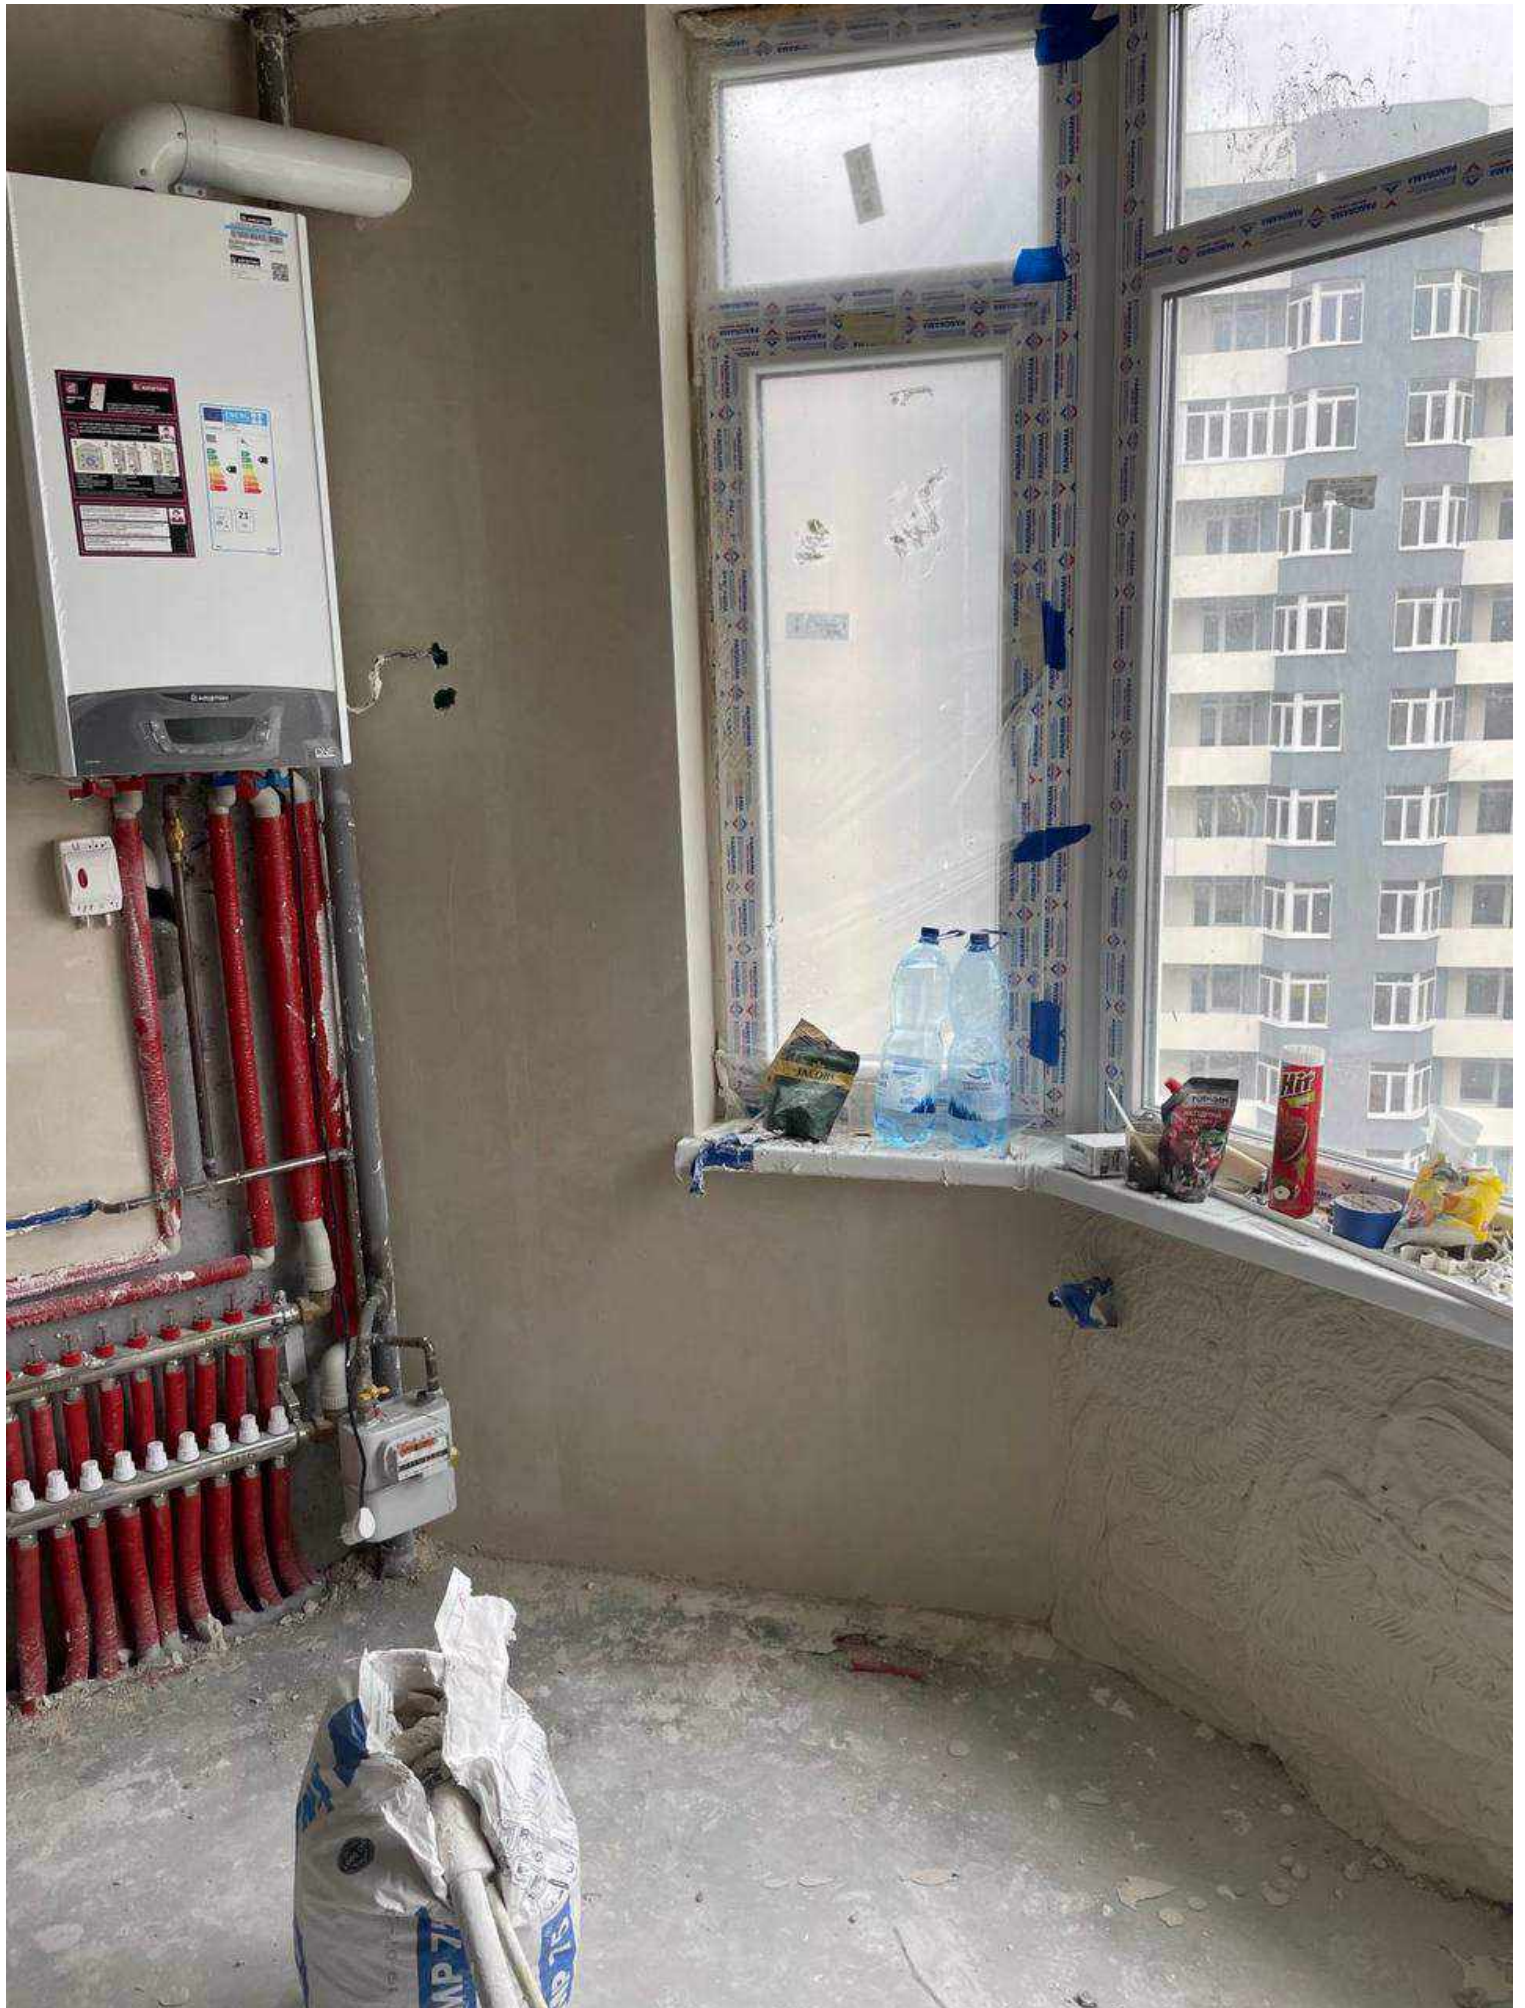

МАШИНА  
ШТУКАТУРКА  
0682168

ЛЮФ ПАСАЖИРСЬКО	
Регістраційний №	
Висота підлоги	
Тел. на станції	067 348 03 96
Тел. на лінії	067 411 00 08
Тел. на лінії	067 358 25 25

Вилка  
РЕЖИМ РАВНЯННЯ ЖЕЛІЗНО КАСИ