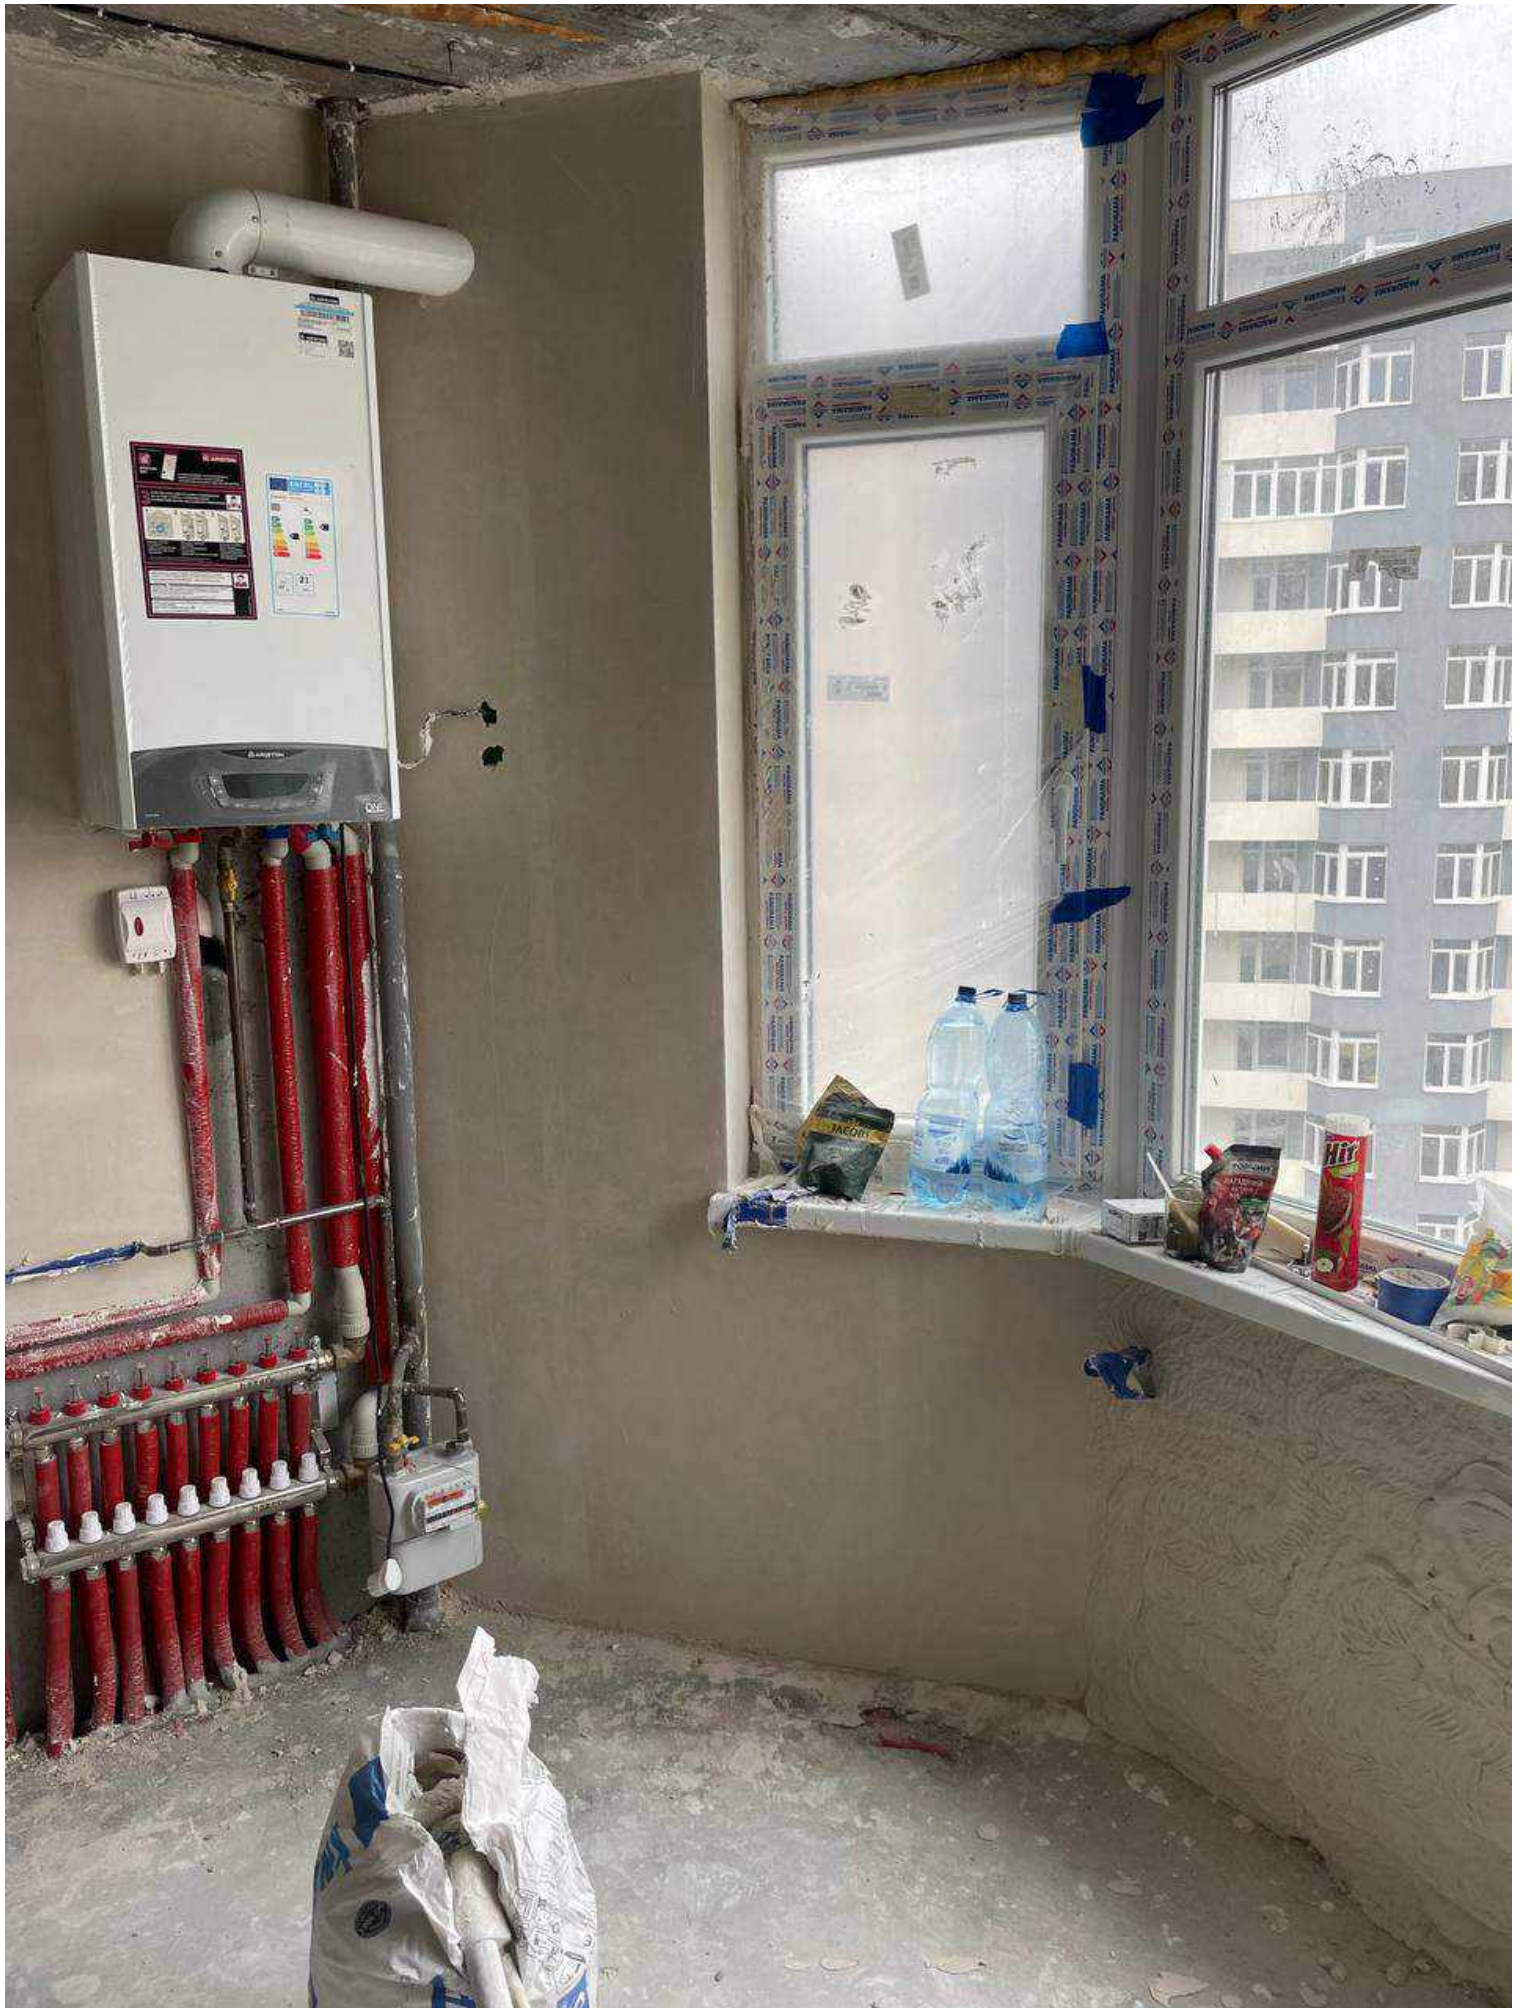

МАШИНА  
ШТУКАТУРКА  
0682168

ЛЮФ ПАСАЖИРСЬКО	
Регістраційний №	
Висота підлоги	
Тел. на станції	067 348 03 96
Тел. на лінії	067 411 00 08
Тел. на лінії	067 358 25 25

Вилка  
РЕЖИМ РАВНЯННЯ ЖЕЛІЗНО КАСИ