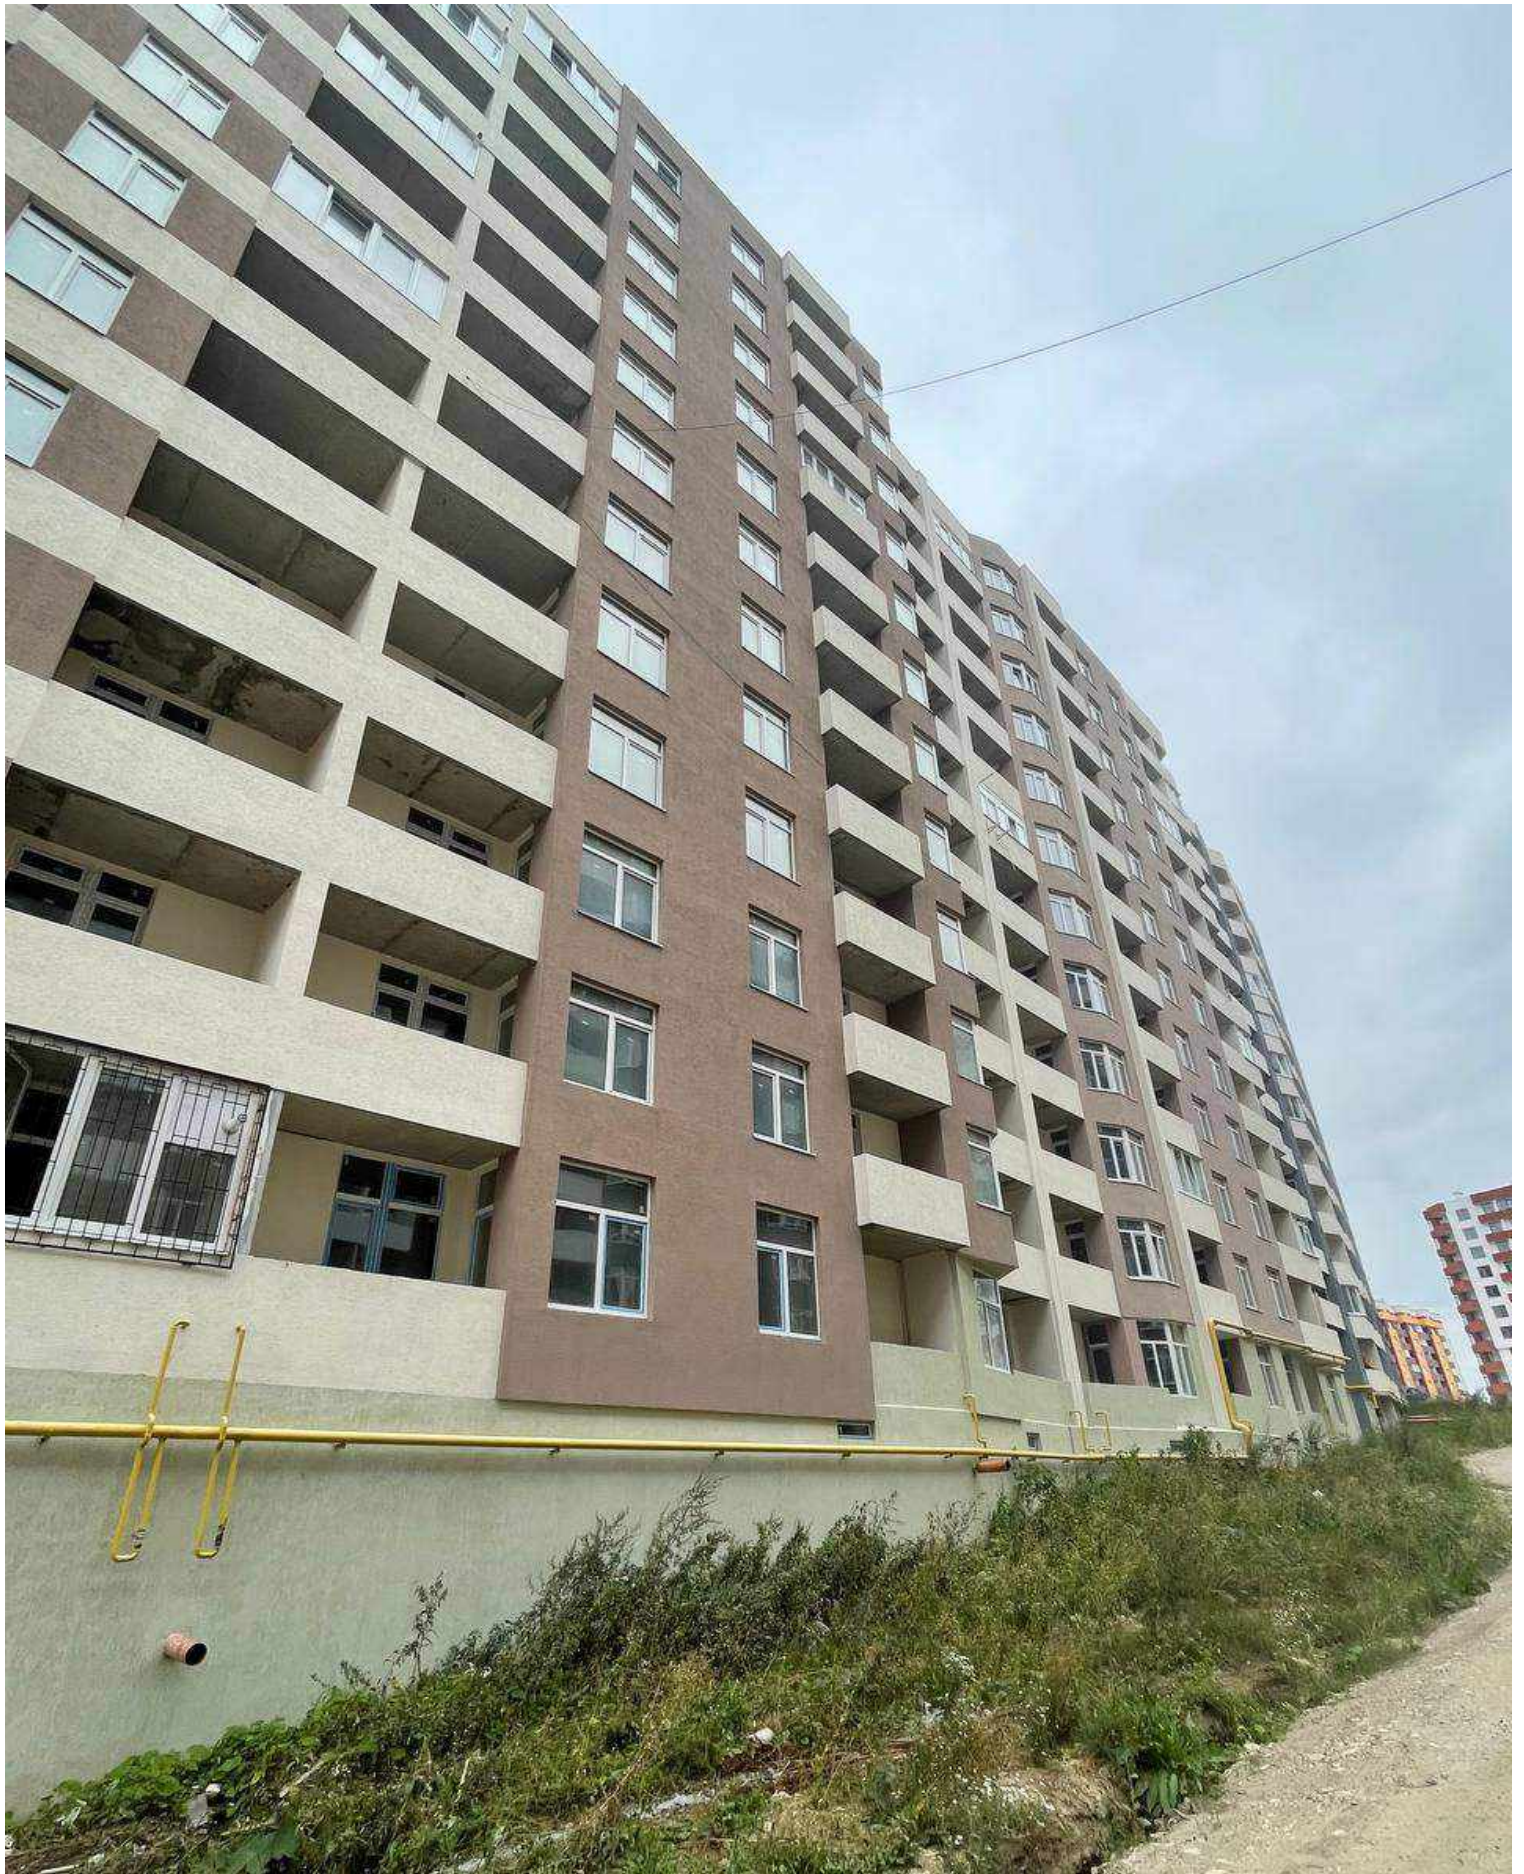

МАШИНА  
ШТУКАТУРКА  
0682168

ЛЮФ ПАСАЖИРСЬКО	
Регістраційний №	
Висота підлоги	
Тел. на станції	067 348 03 96
Тел. на лінії	067 411 00 08
Тел. на лінії	067 358 25 25

Вилка  
РЕЖИМ РАВНЯННЯ ЖЕЛІЗНО КАСИ