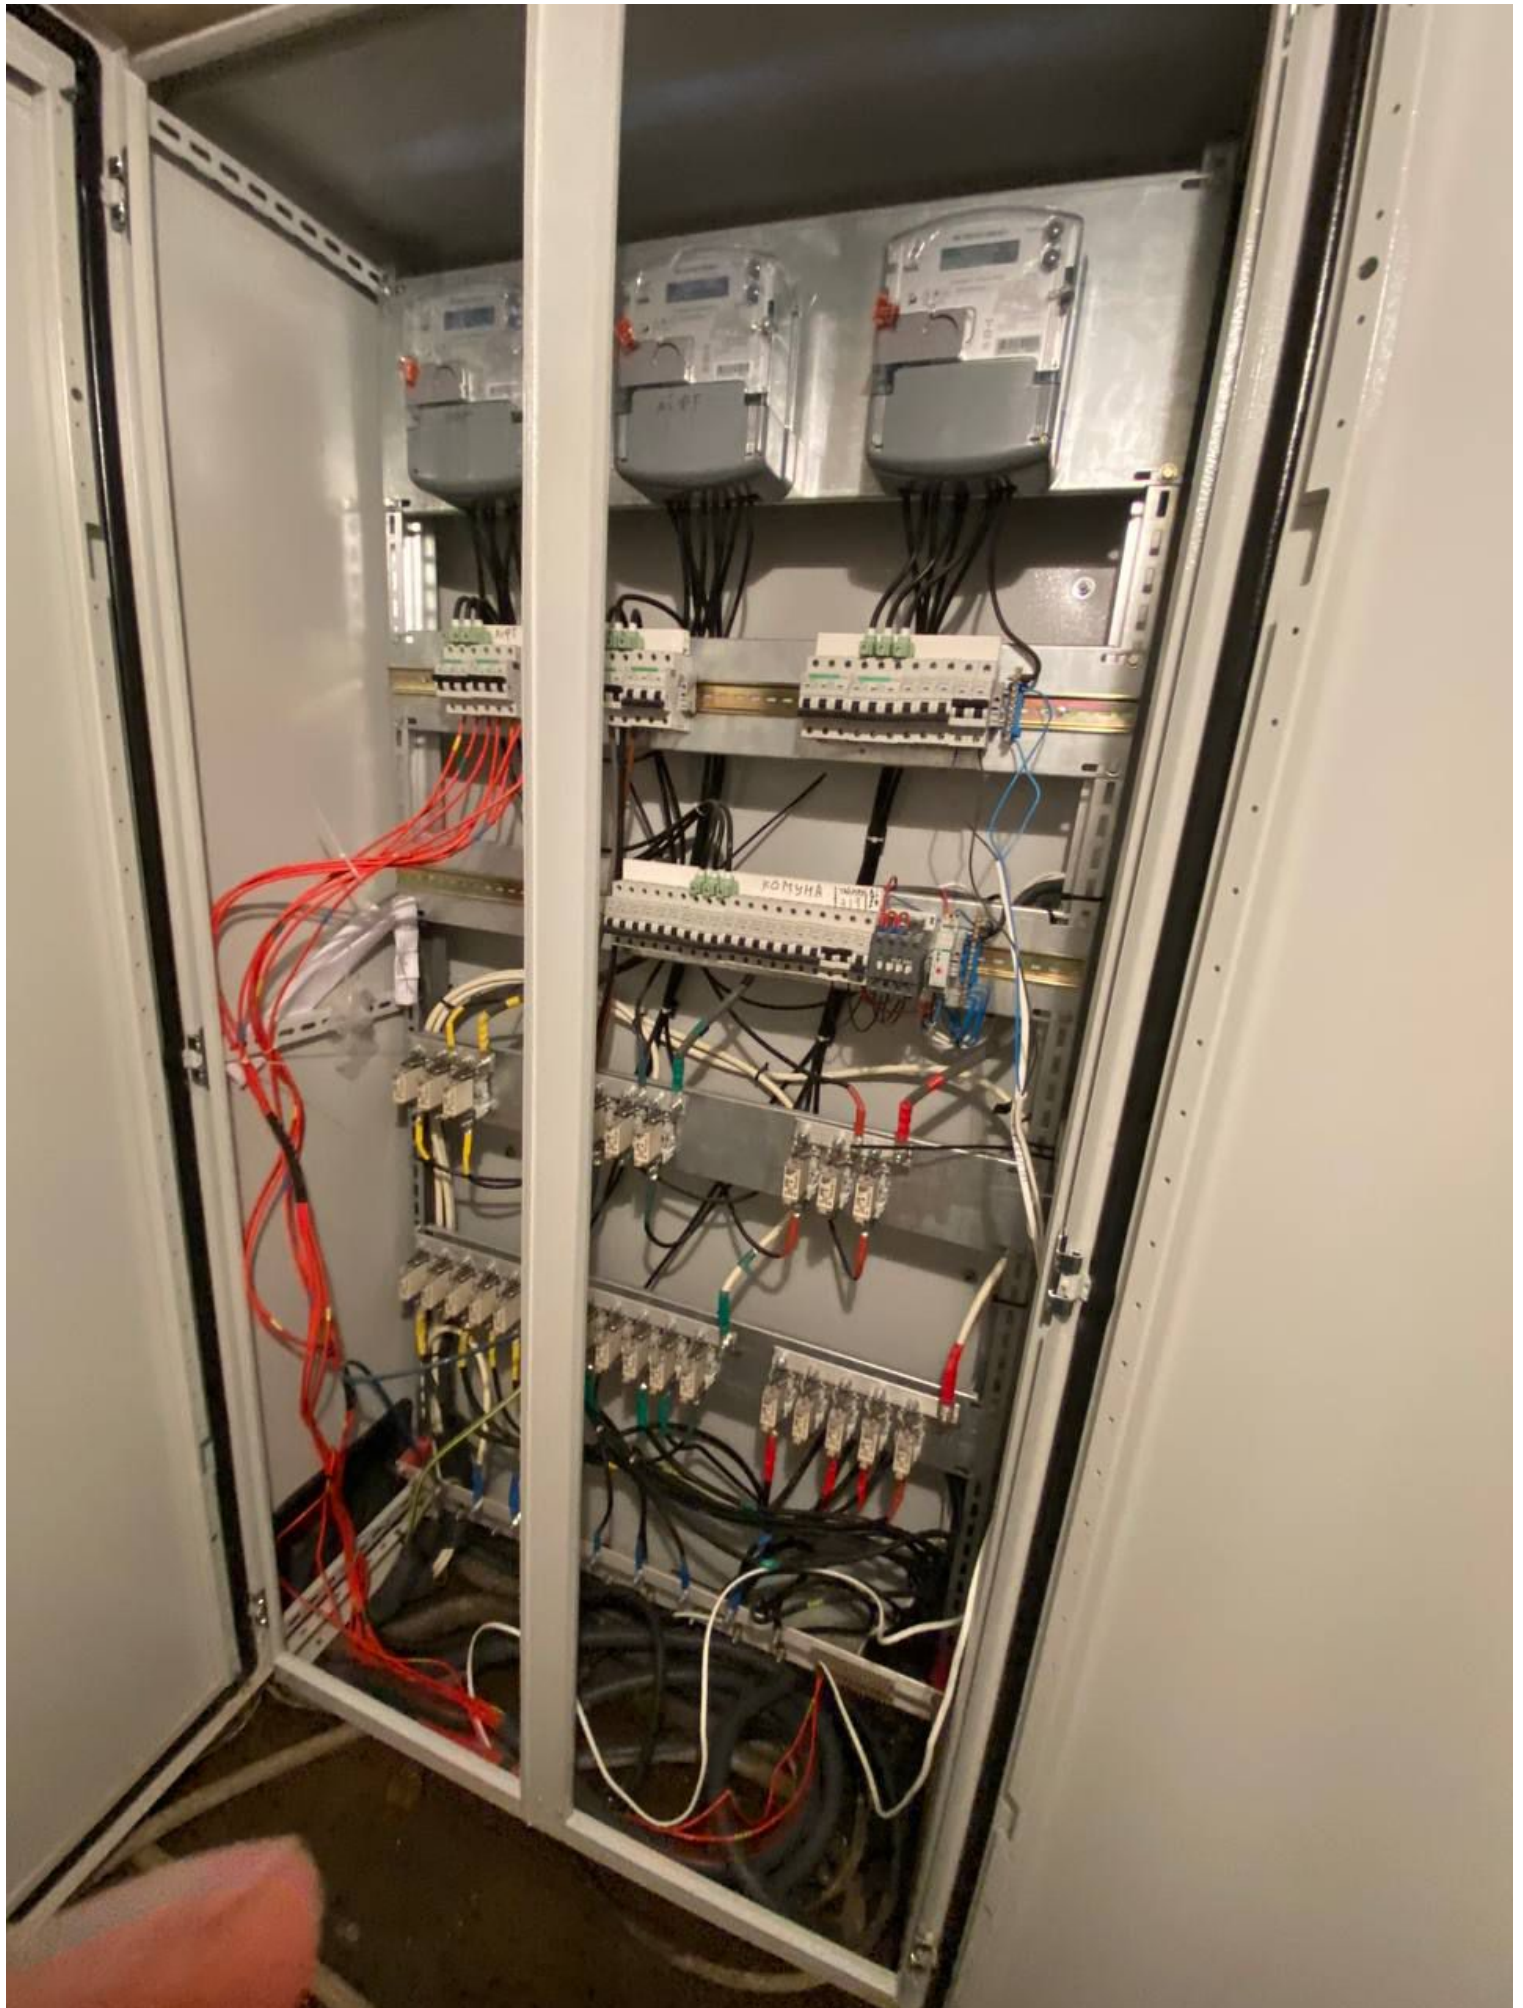

ПОЖЕЖА

⚡  
4  
РП-10кВ

⚡  
КТР-РА

⚡  
РП-04кВ  
ТП 254

ВОГНЕБЕЗПЕЧНО!  
**ГАЗ!**

№ 252-102  
ТЕРНОПОЛЬСЬКА  
ШАФОВИЙ  
ГАЗОРЕГУЛЯТОРНИЙ ПУНКТ  
ПРИ ВИКЛЮЧЕННІ ЗАПЛАКУ ГАЗУ ДІЄВНОСТІ  
ТЕЛЕФОН 104  
ЧОРТЕВСЬКА Р.Н. Ш. ЧОРТЕВ. ВІСЬ ШИШТАРСЬКА  
«ВОГНЕБЕЗПЕЧНО, ГАЗ»