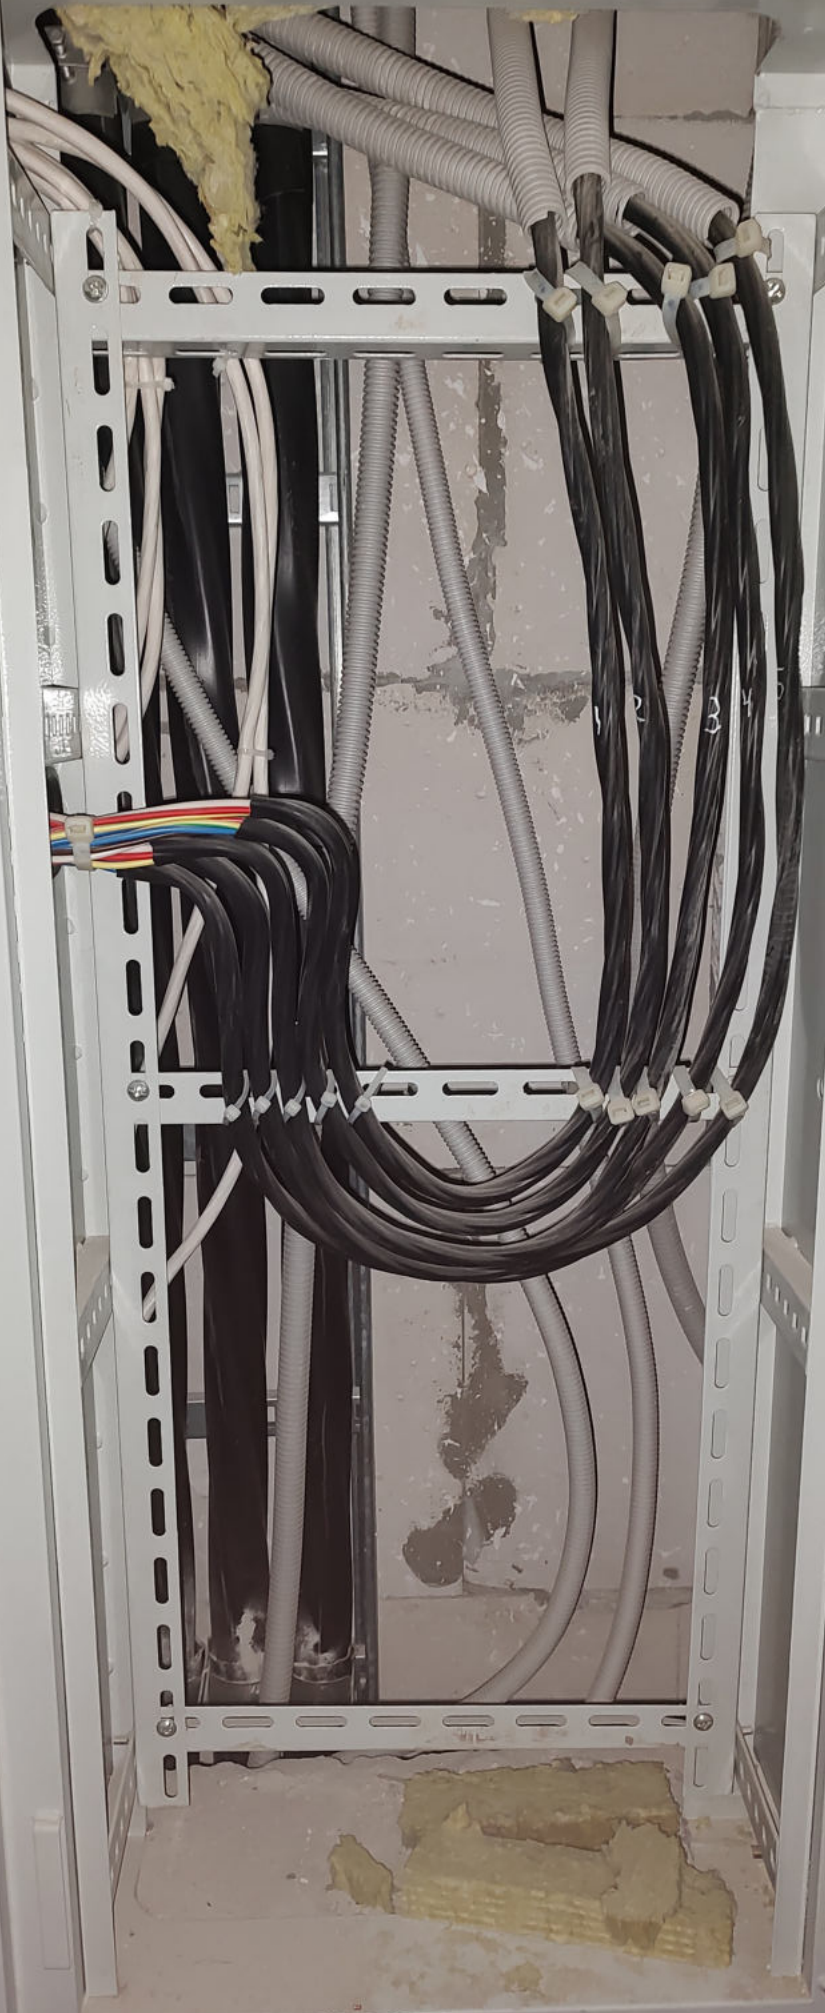

10-11
960
960

960

960

ЛІВА
ПРАВА

ЛІВ ПР

ВИХІД

derkaliber
kraft

Hydrotex
ET 160
Q = 16 m³/h
Kv = 100
730 x 400 x 100
2007