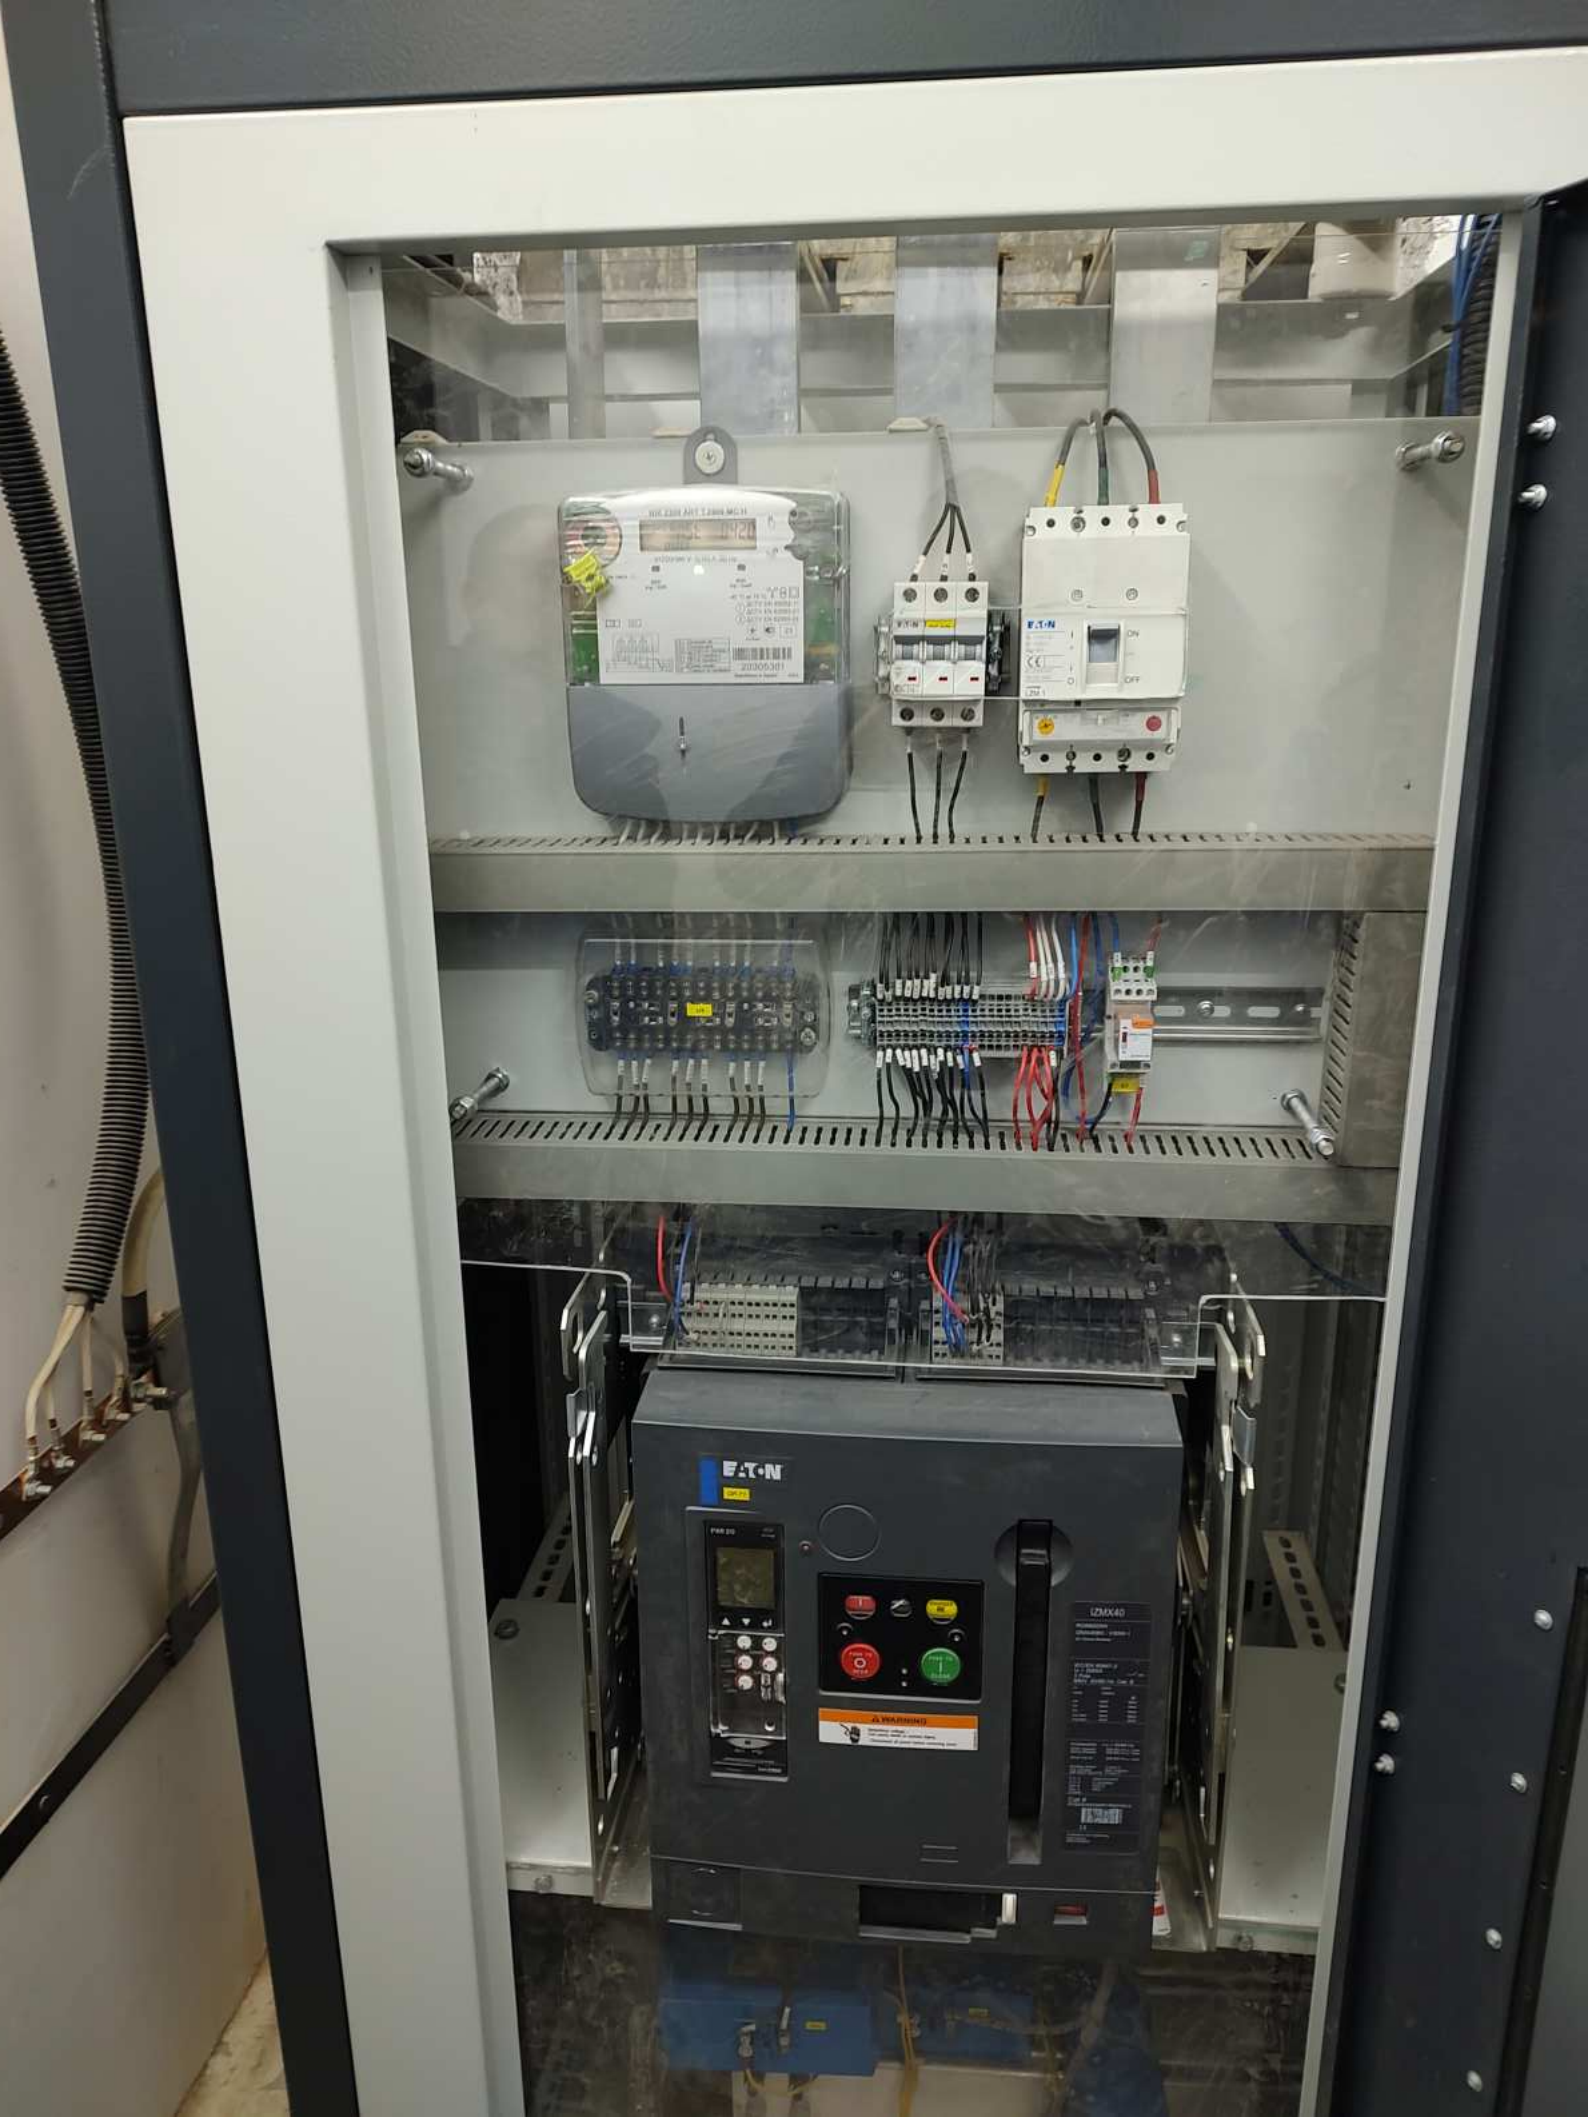

ВИХІД

ПУСК ПОЖАРНИХ НАСОСІВ
→ ● ←
КЛ. ПОВІДНЕННЯ 01.10

ДІМНОСИГНАЛІЗАТОР
Система протиповідомлення диму
→ ● ←
КЛ. ПОВІДНЕННЯ 01.10

Система протиповідомлення диму
КЛ. ПОВІДНЕННЯ 01.10

170 ← 76

31

Ліфт
31 Поверх ↓
1974 - 2014

Electrical control panel with various components including switches, meters, and blue circular ports.

T1

СЕРВИС

E.T.N

E14

СЕКЦИЯ

РЕЗЕРВ

ETM