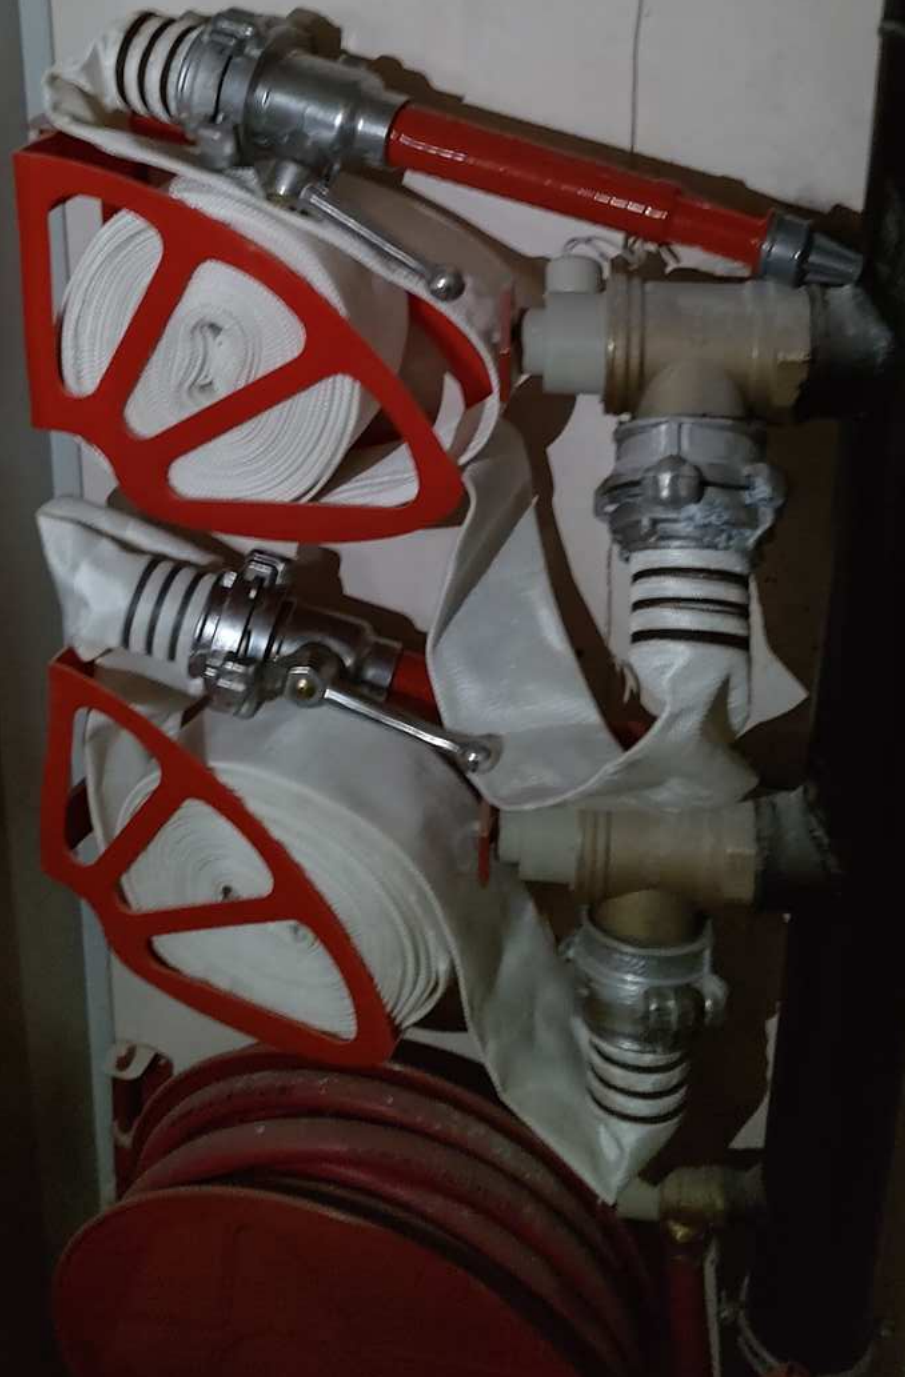

ВИХІД

ПУСК ПОЖАРНИХ НАСОСІВ
→ ● ←
КЛ. ПОВІДНЕННЯ 01.10

ДІМНОСИГНАЛІЗАТОР
Система протиповідомлення диму
→ ● ←
КЛ. ПОВІДНЕННЯ 01.10

Система протиповідомлення диму
КЛ. ПОВІДНЕННЯ 01.10

170 ← 76

31

Ліфт
31 Поверх ↓
1974 - 2014

Electrical control panel with various components including switches, meters, and blue circular ports.

T1

СЕРВИС

E.T.N

E14

СЕКЦИЯ

РЕЗЕРВ

ETM