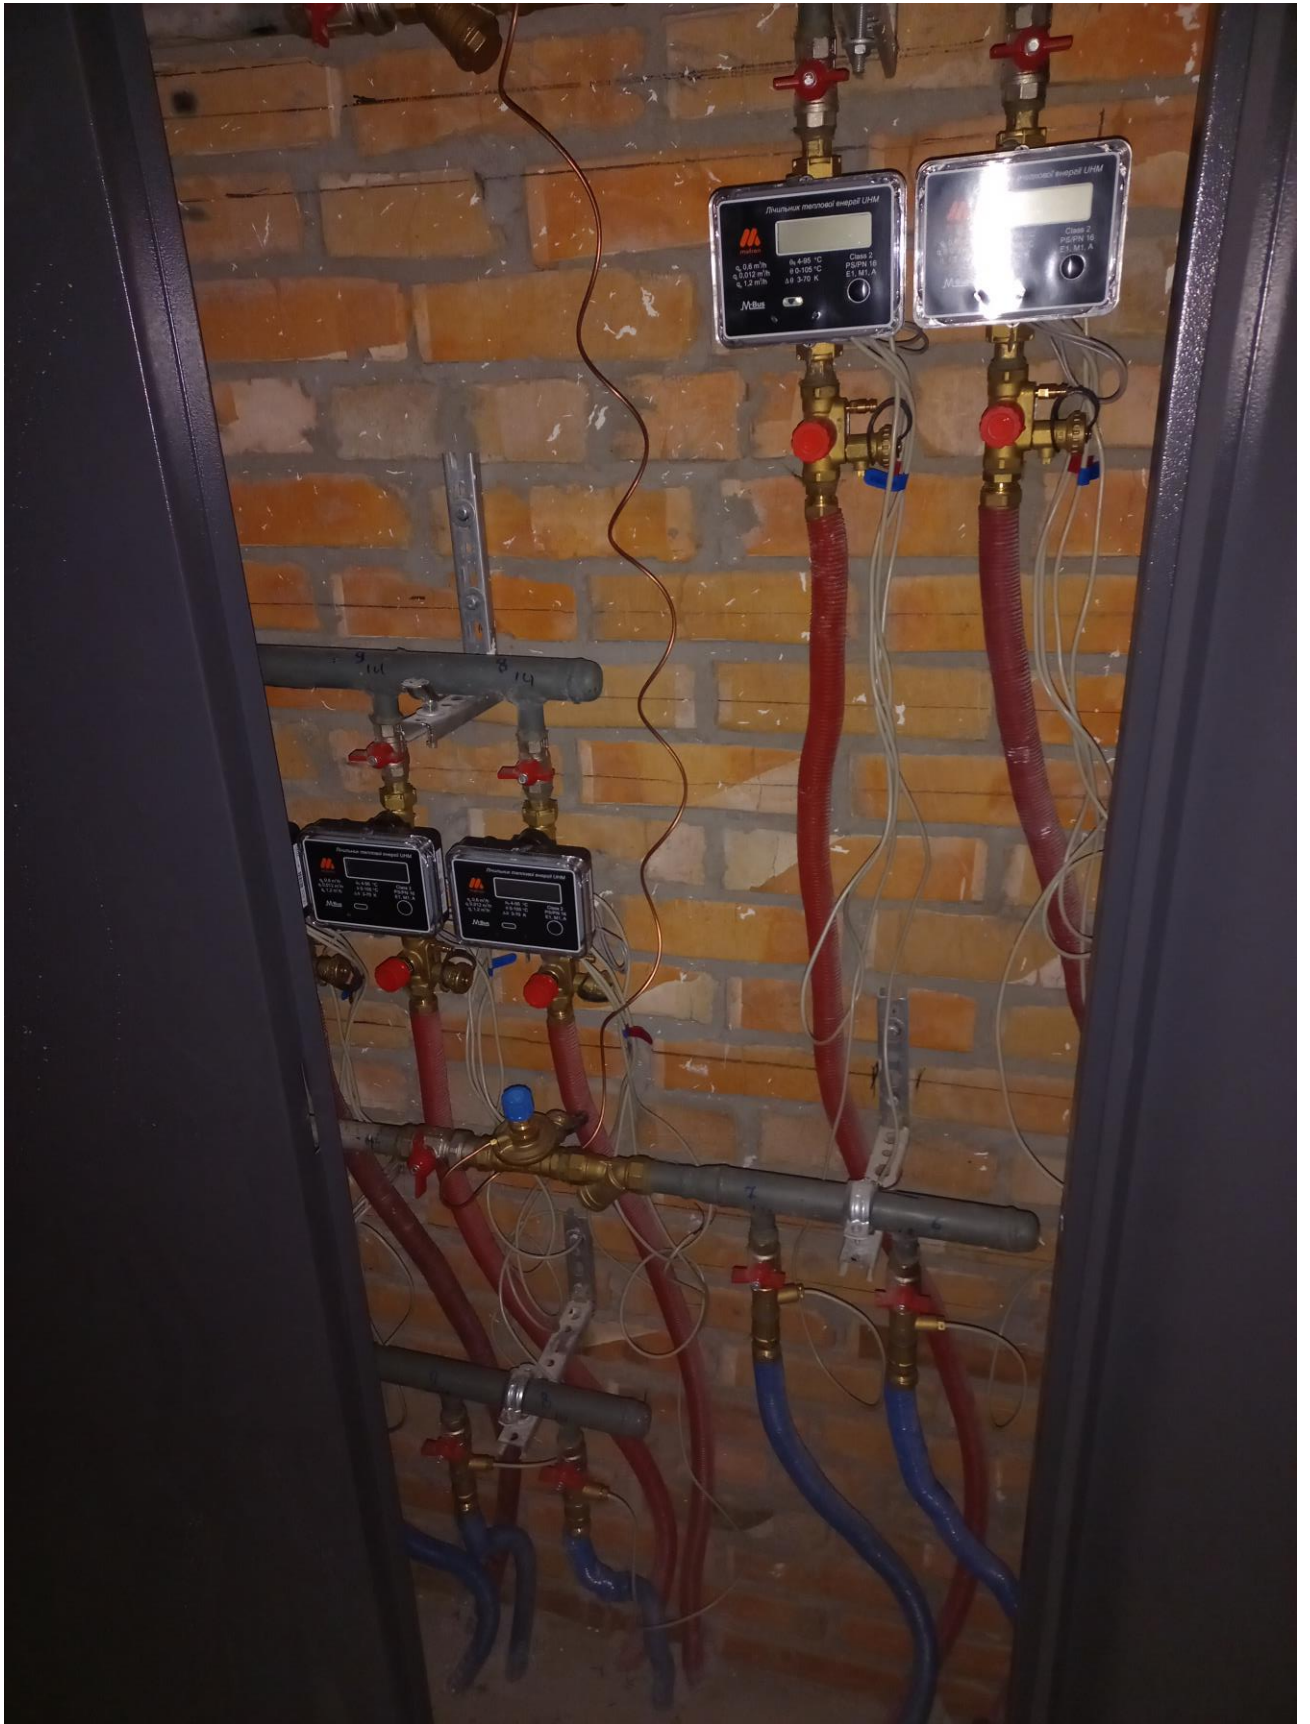

Личный
Электронный

Личный
Электронный

CITYLAN
Информация о тарифах

См. сайт
097 20 808 14

5
поверх

ВИХІД

Сходи

6A85T