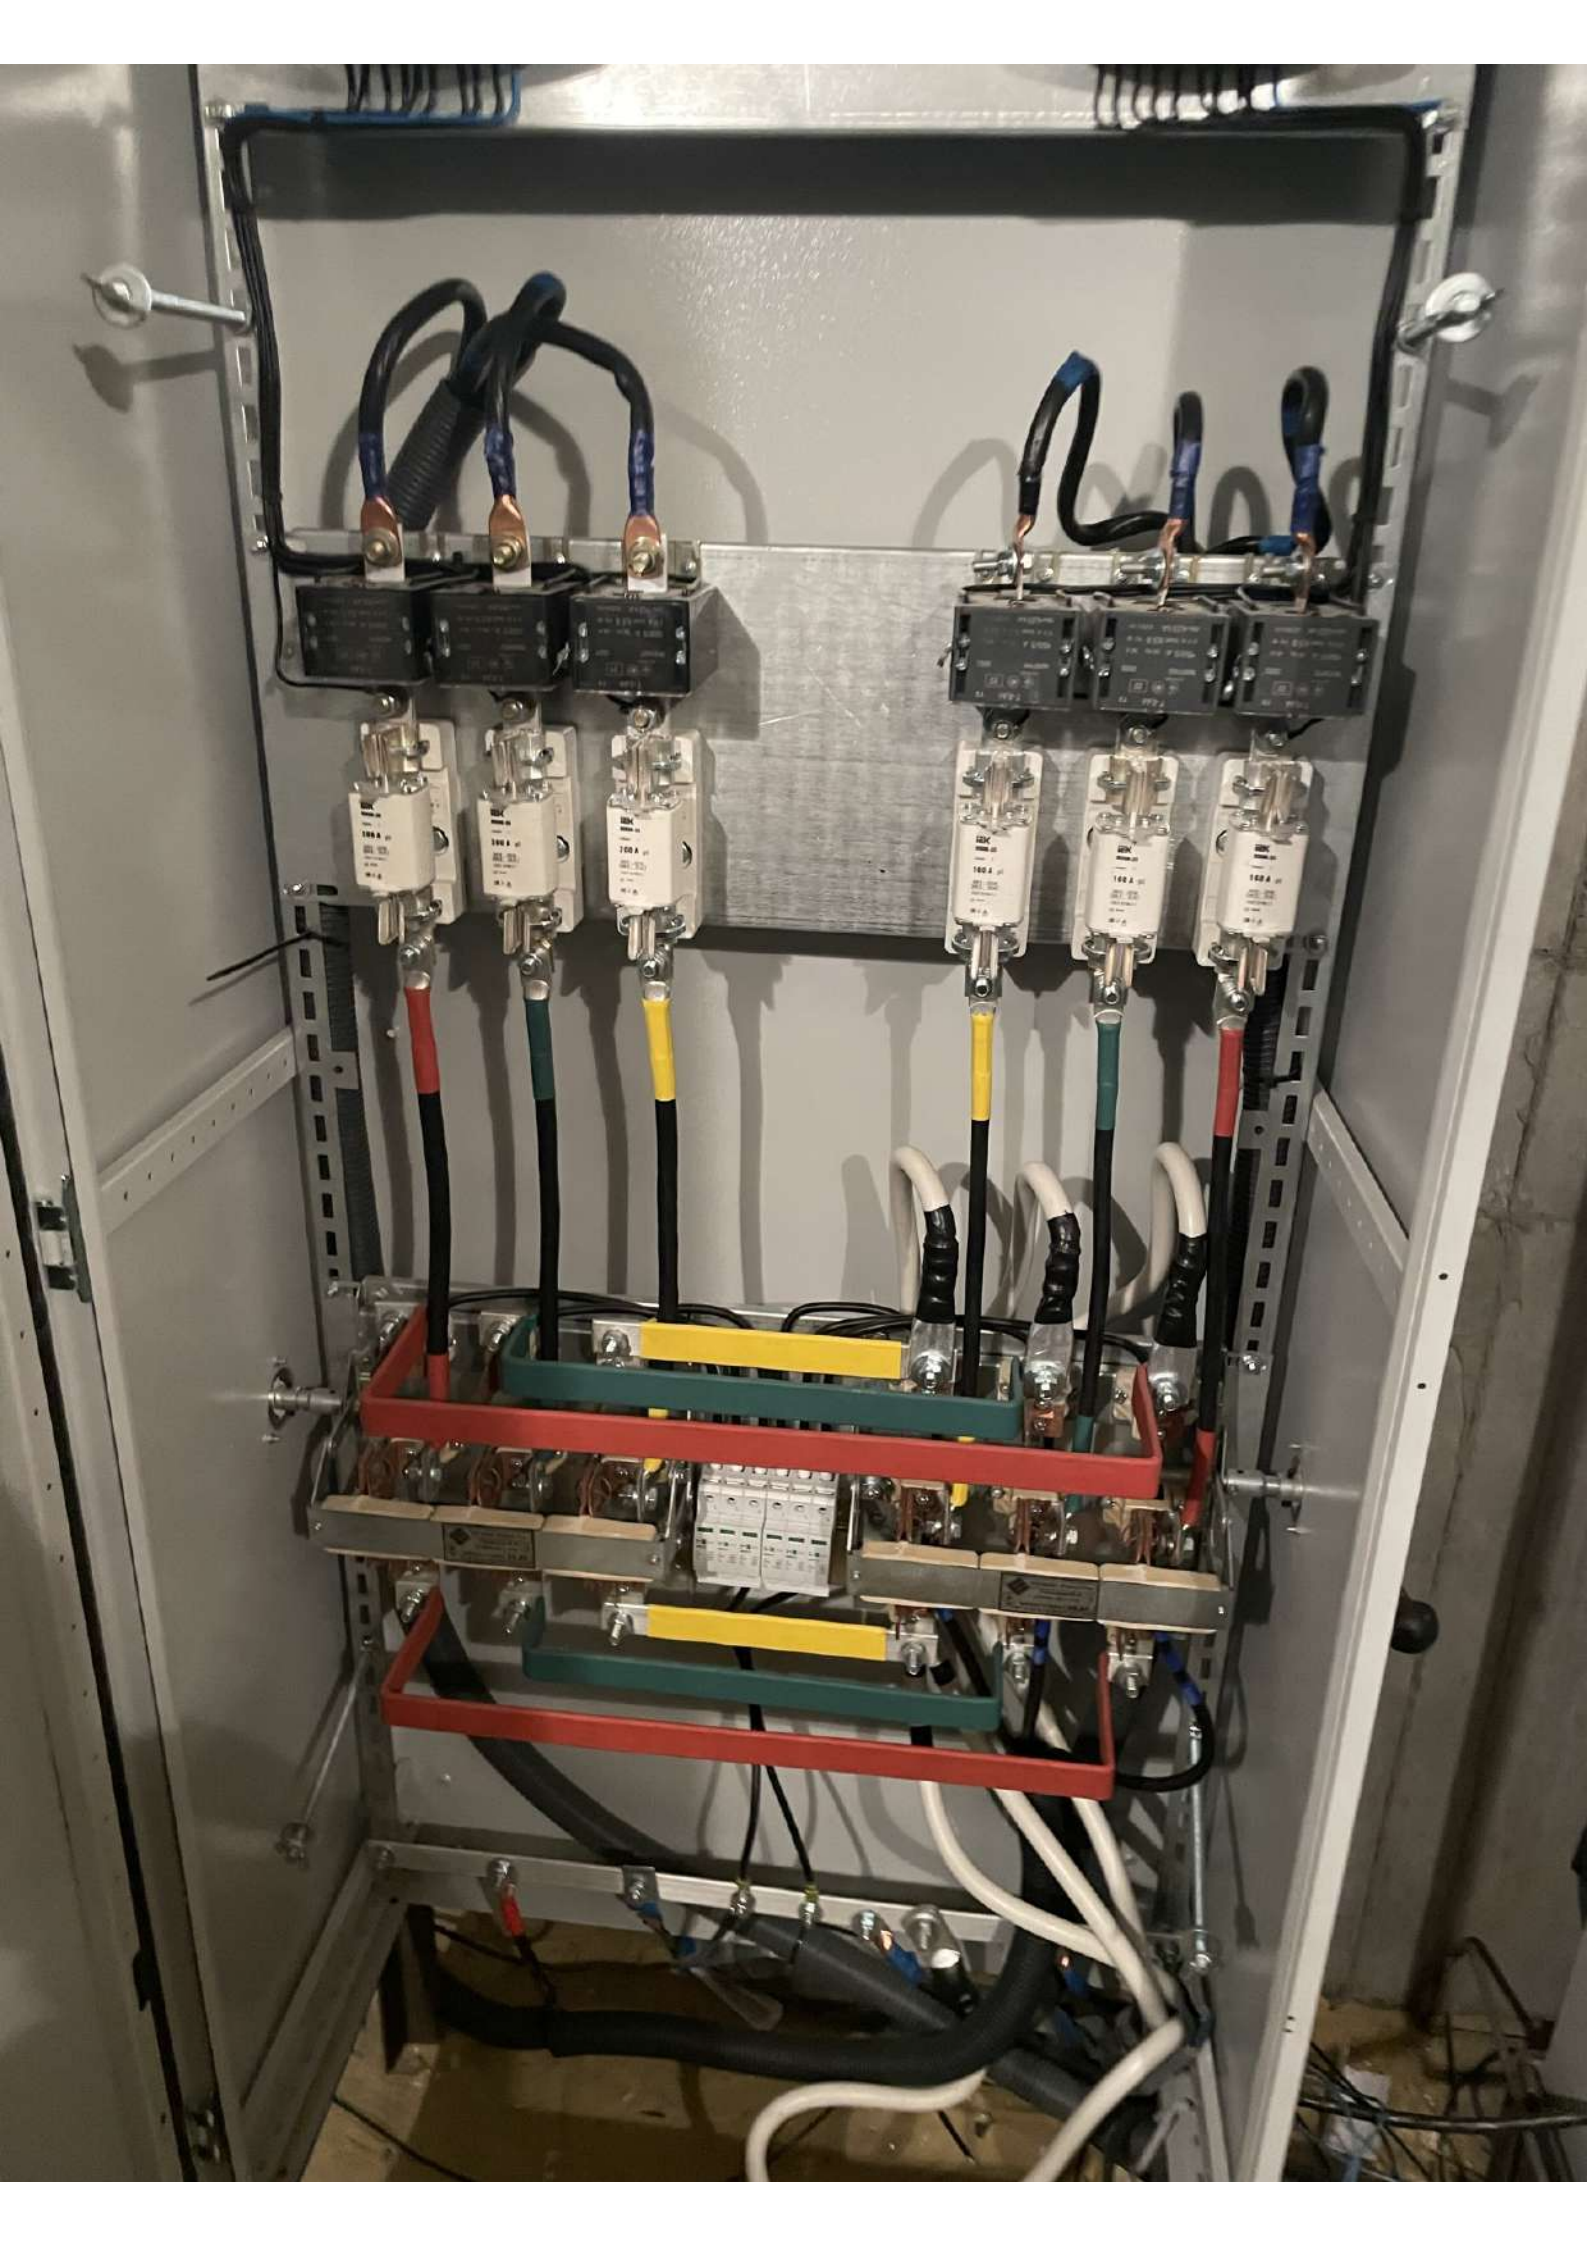

НАТИСНУТИ ТУТ

ВІДКРИЙ  
кришку,  
НАТИСНИ

ВИХІД

НАТЯЖНИ  
СТЕН

988 388-77-77

Двер с автоматическим замком

НАТЯЖНИ  
СТЕН

988 388-77-77

Двер с автоматическим замком

13

14

15

16