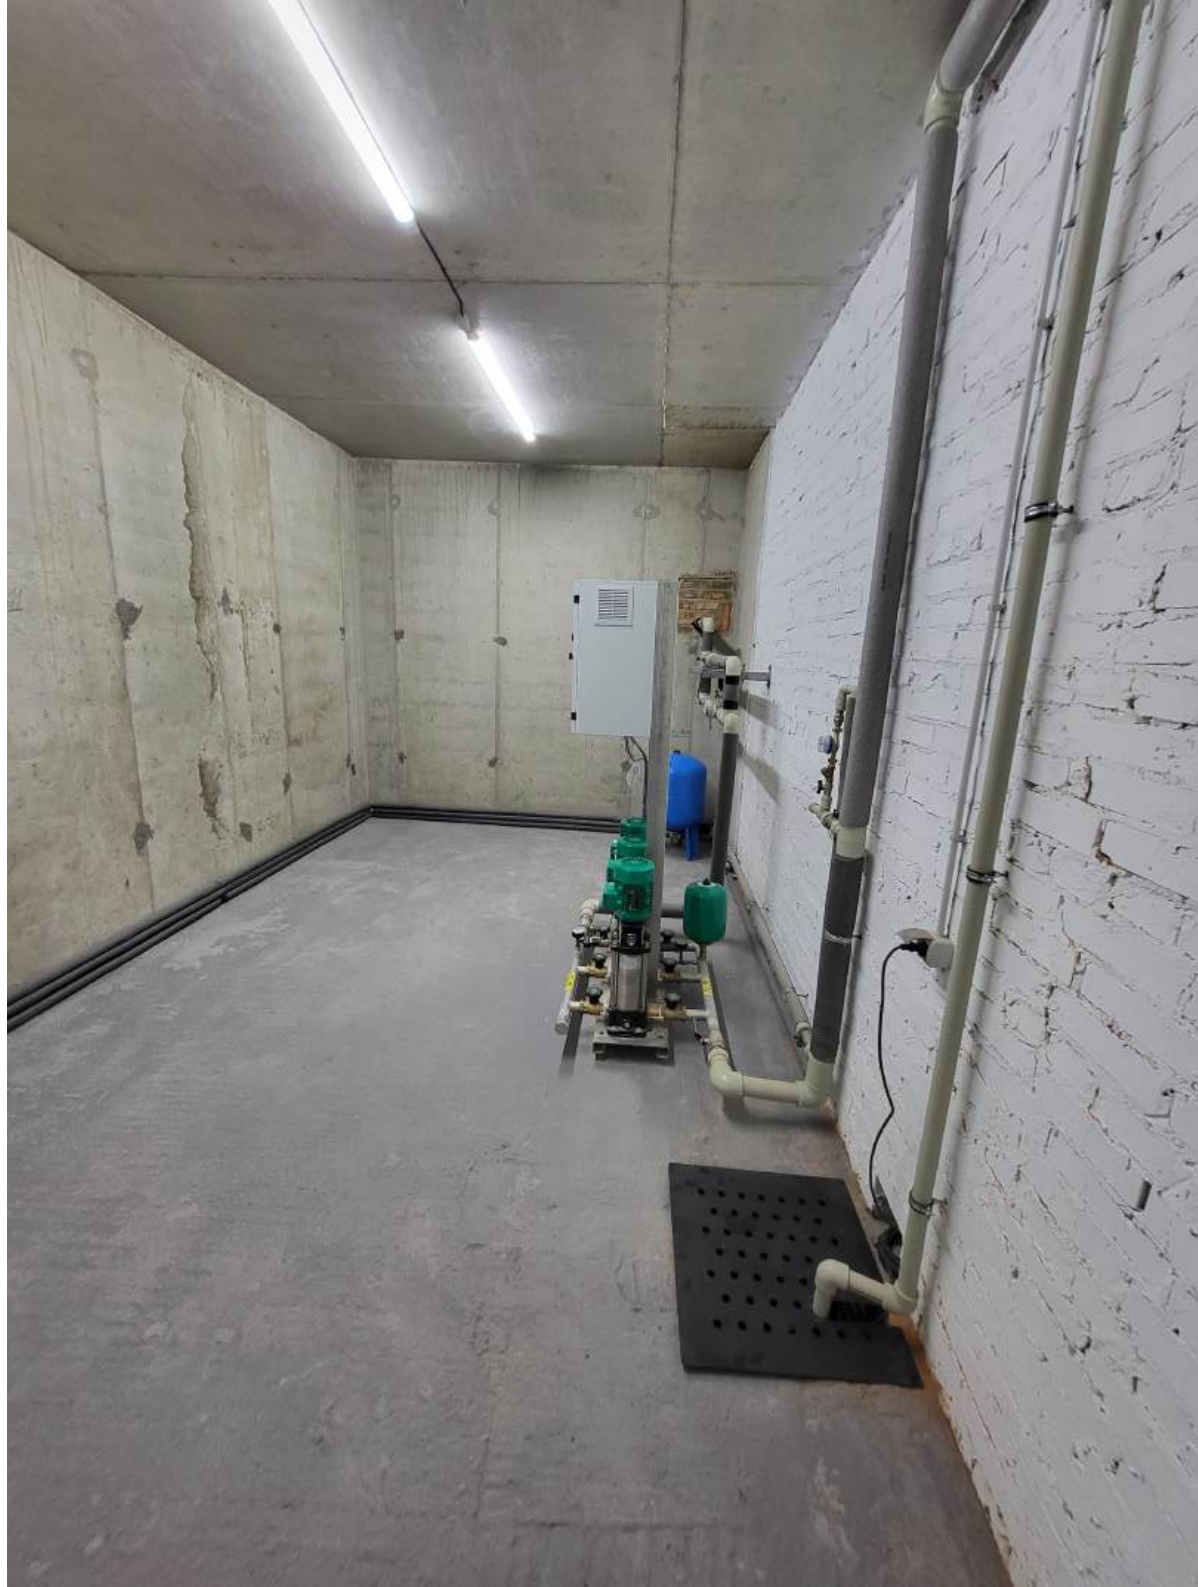

GROSBECK  
1450305050200204 m  
M24 001  
ETR-C  
Q. 1.6 m<sup>3</sup>/h  
H. 1600  
L. 1600  
R. 16

16/16

9 ПОБЕД  
1945-1941

7  
47...50  
51...55

4

← 20 ... 23  
24 ... 28 →

23

2 ПОВЕРХ