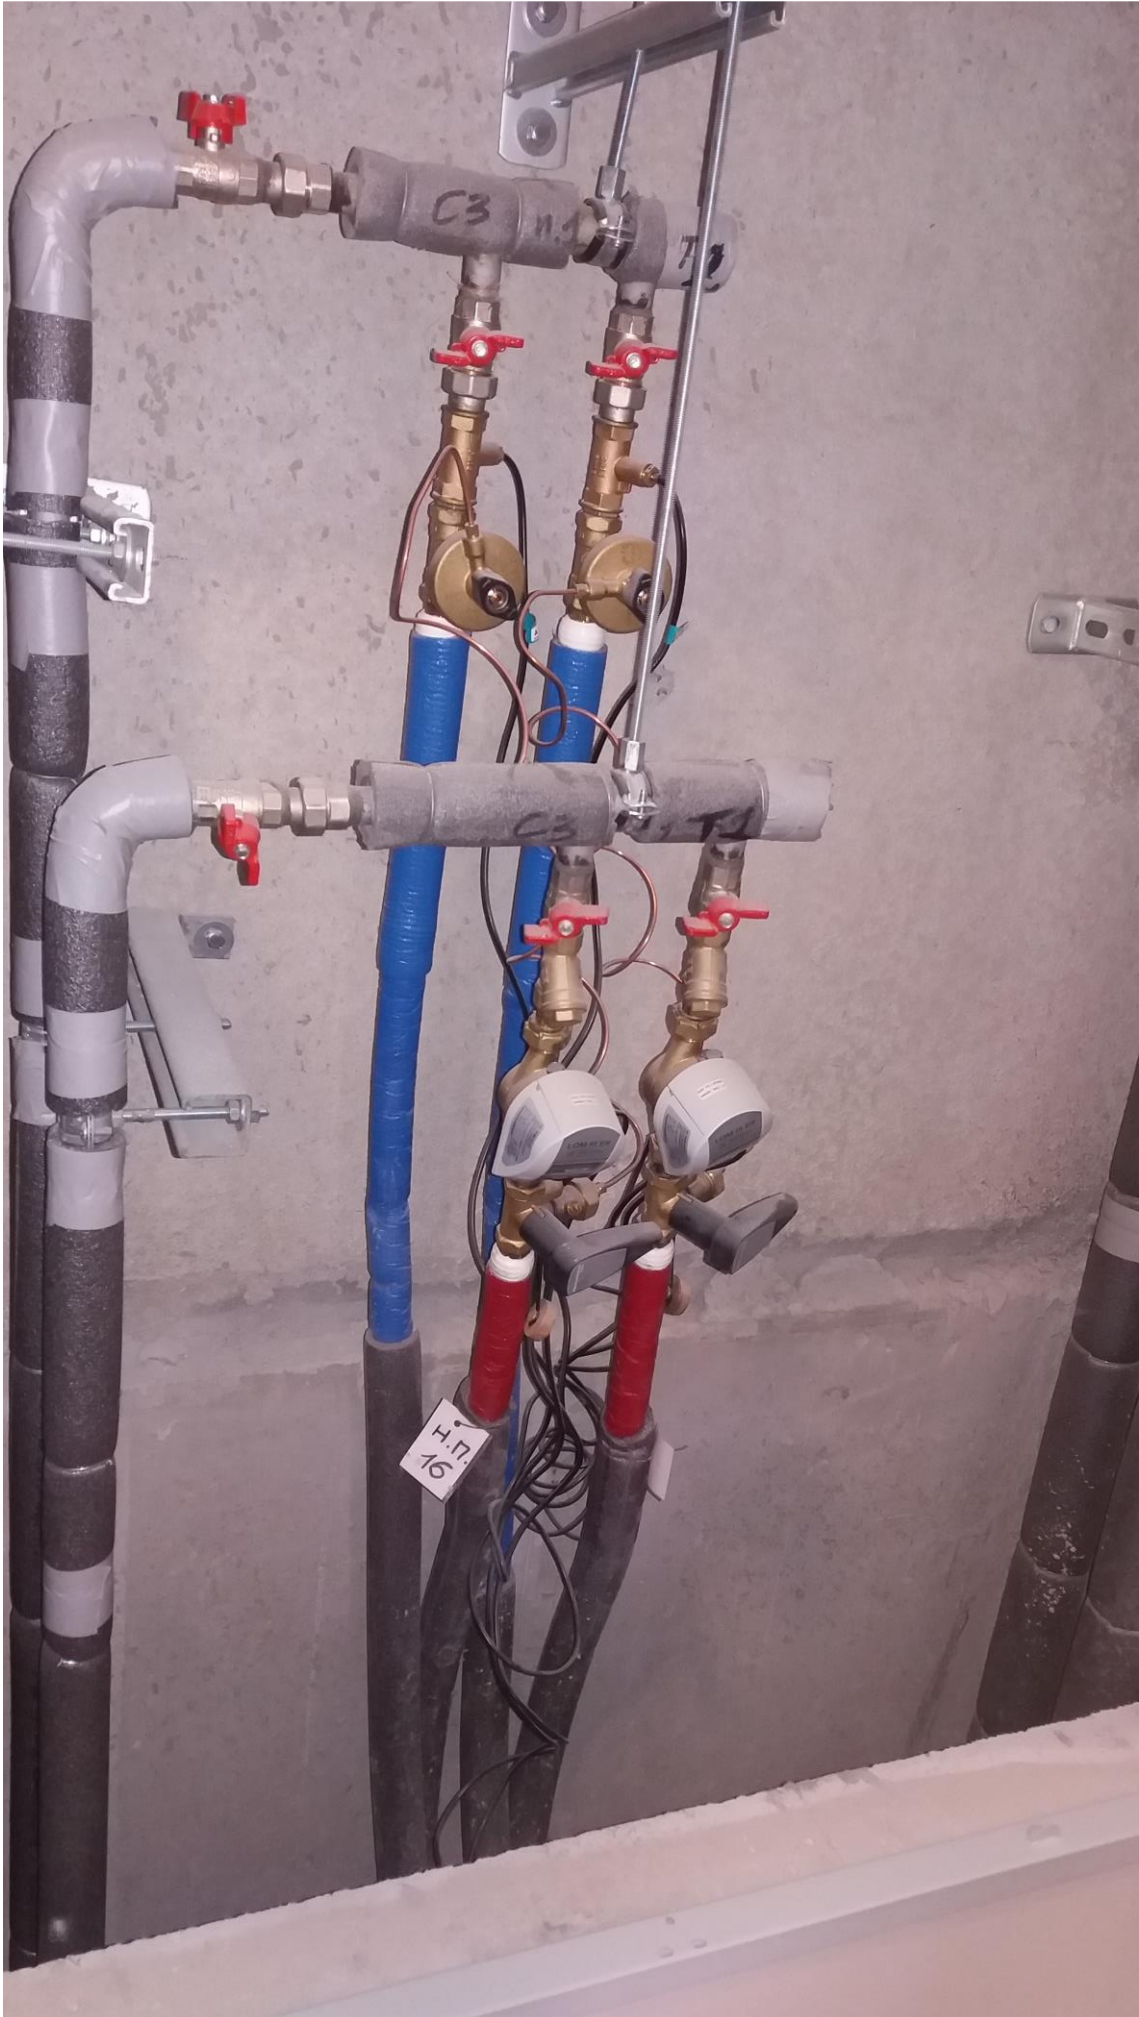

655005

20 ПОВЕРХ ПОЧАТОК ПОРУЧНЯ
ДІАМЕТР 40x40x40 мм

НОВА АНГЛІЯ
МІСТО В МІСТІ

21

115-120

04496.08

САМОУВАЖИВАННЯ

ВИХІД

АВАРИЙНЕ
ОСВІТЛЕННЯ

Control panels with digital displays and button grids.