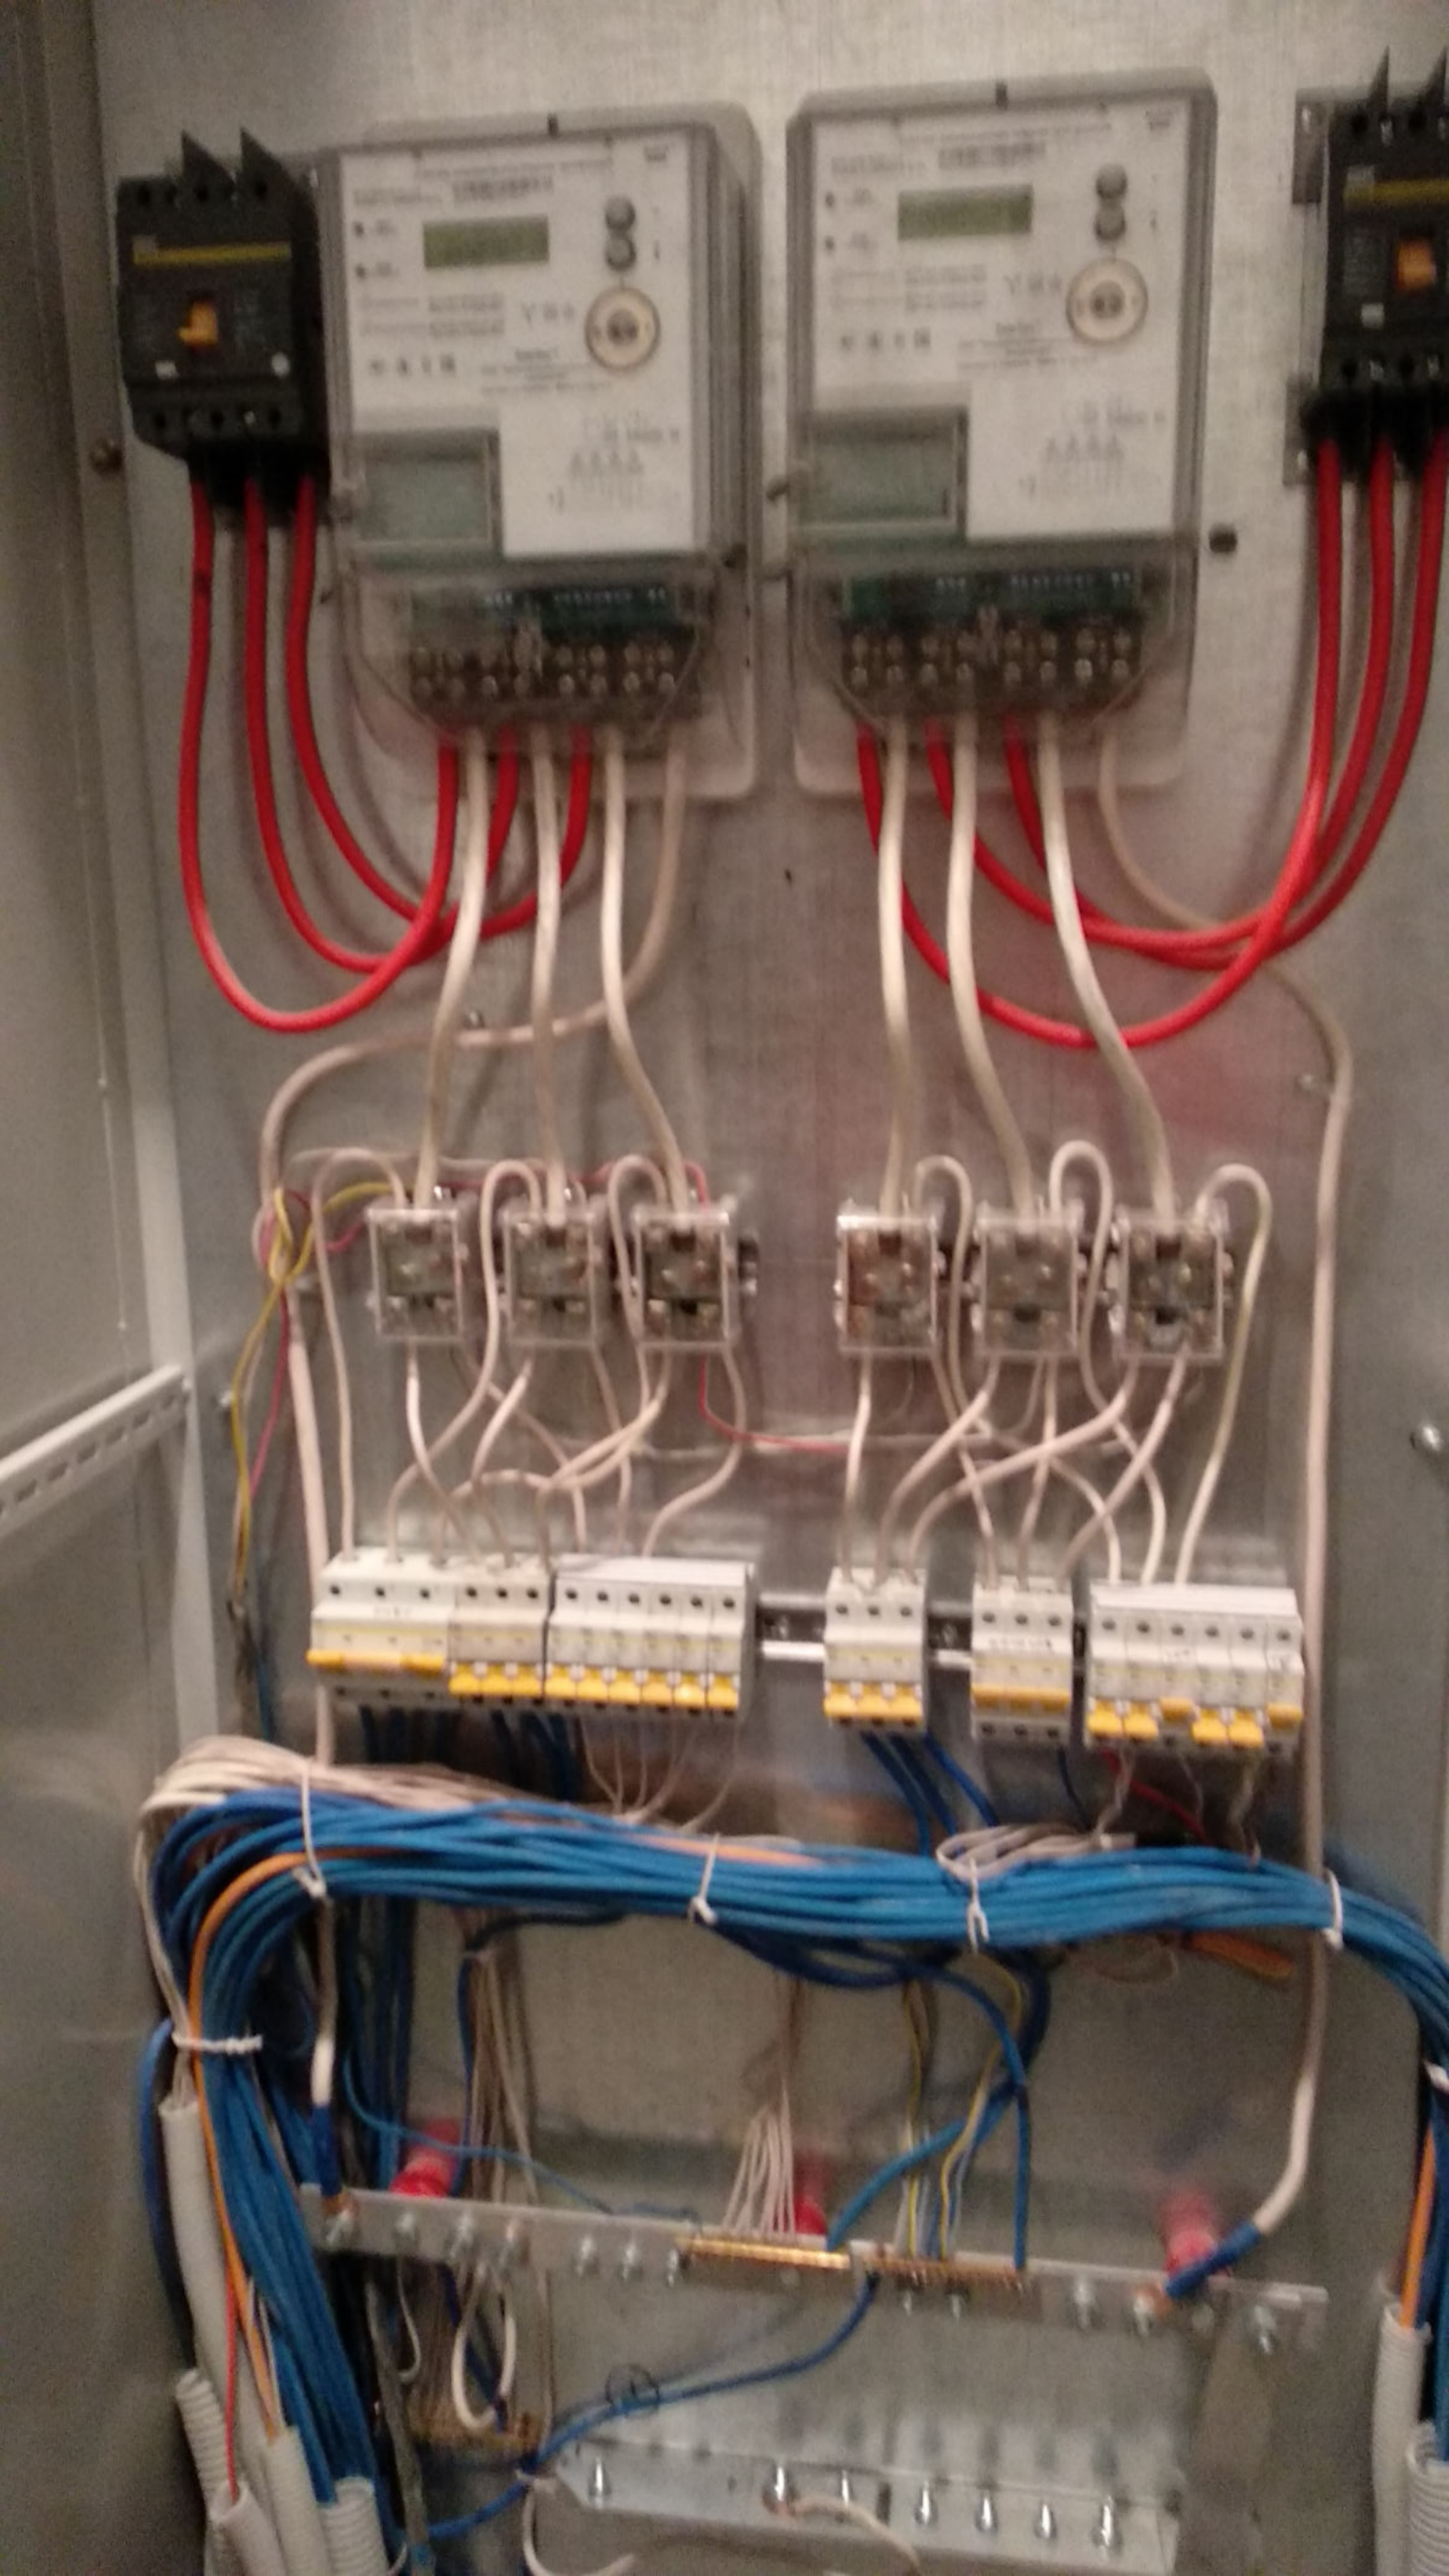

KTO

N44

P9-04 KB

ТП-444
T-1

0800210310

ТП 444
T-2

WILLY
... Angel

Handwritten graffiti on the right door.

ПОЖЕЖА

ВИХІД

ВИХІД

ПОЖЕЖА

Electrical outlet with three sockets.

Control panel with a digital display and buttons.

aqua filter
USA

СИСТЕМА ВОДООЧИСТКИ
АНТАРЕС
ISO 9001-2001

euro filter

Blue motor unit for the silver tank.

НОВИКА
WATERTEC
euro filter

Logo with a water drop and leaf.

СИСТЕМА ВОДООЧИСТКИ
АНТАРЕС
ISO 9001-2001

ВИХІД