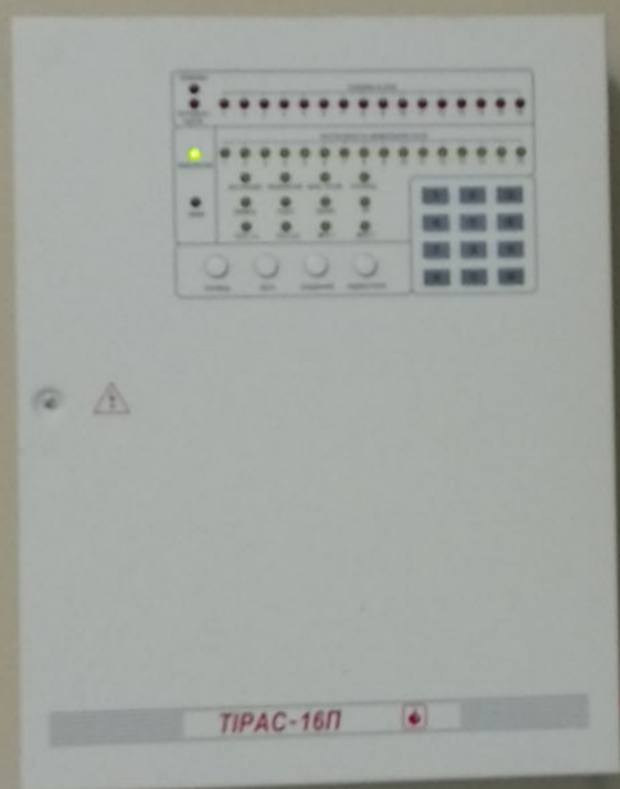

KTO

N44

P9-04 KB

ТП-444
T-1

0800210310

ТП 444
T-2

WILLY
... Angel

Handwritten graffiti on the right door.

ПОЖЕЖА

ВИХІД

ВИХІД

ПОЖЕЖА

Electrical outlet with three sockets.

Control panel with a digital display and buttons.

aqua filter
USA

СИСТЕМА ВОДООЧИСТКИ
АНТАРЕС
ISO 9001-2001

euro filter

Blue motor unit for the silver tank.

НОВИКА
WATERTEC
euro filter

Logo with a water drop and leaf.

СИСТЕМА ВОДООЧИСТКИ
АНТАРЕС
ISO 9001-2001

ВИХІД