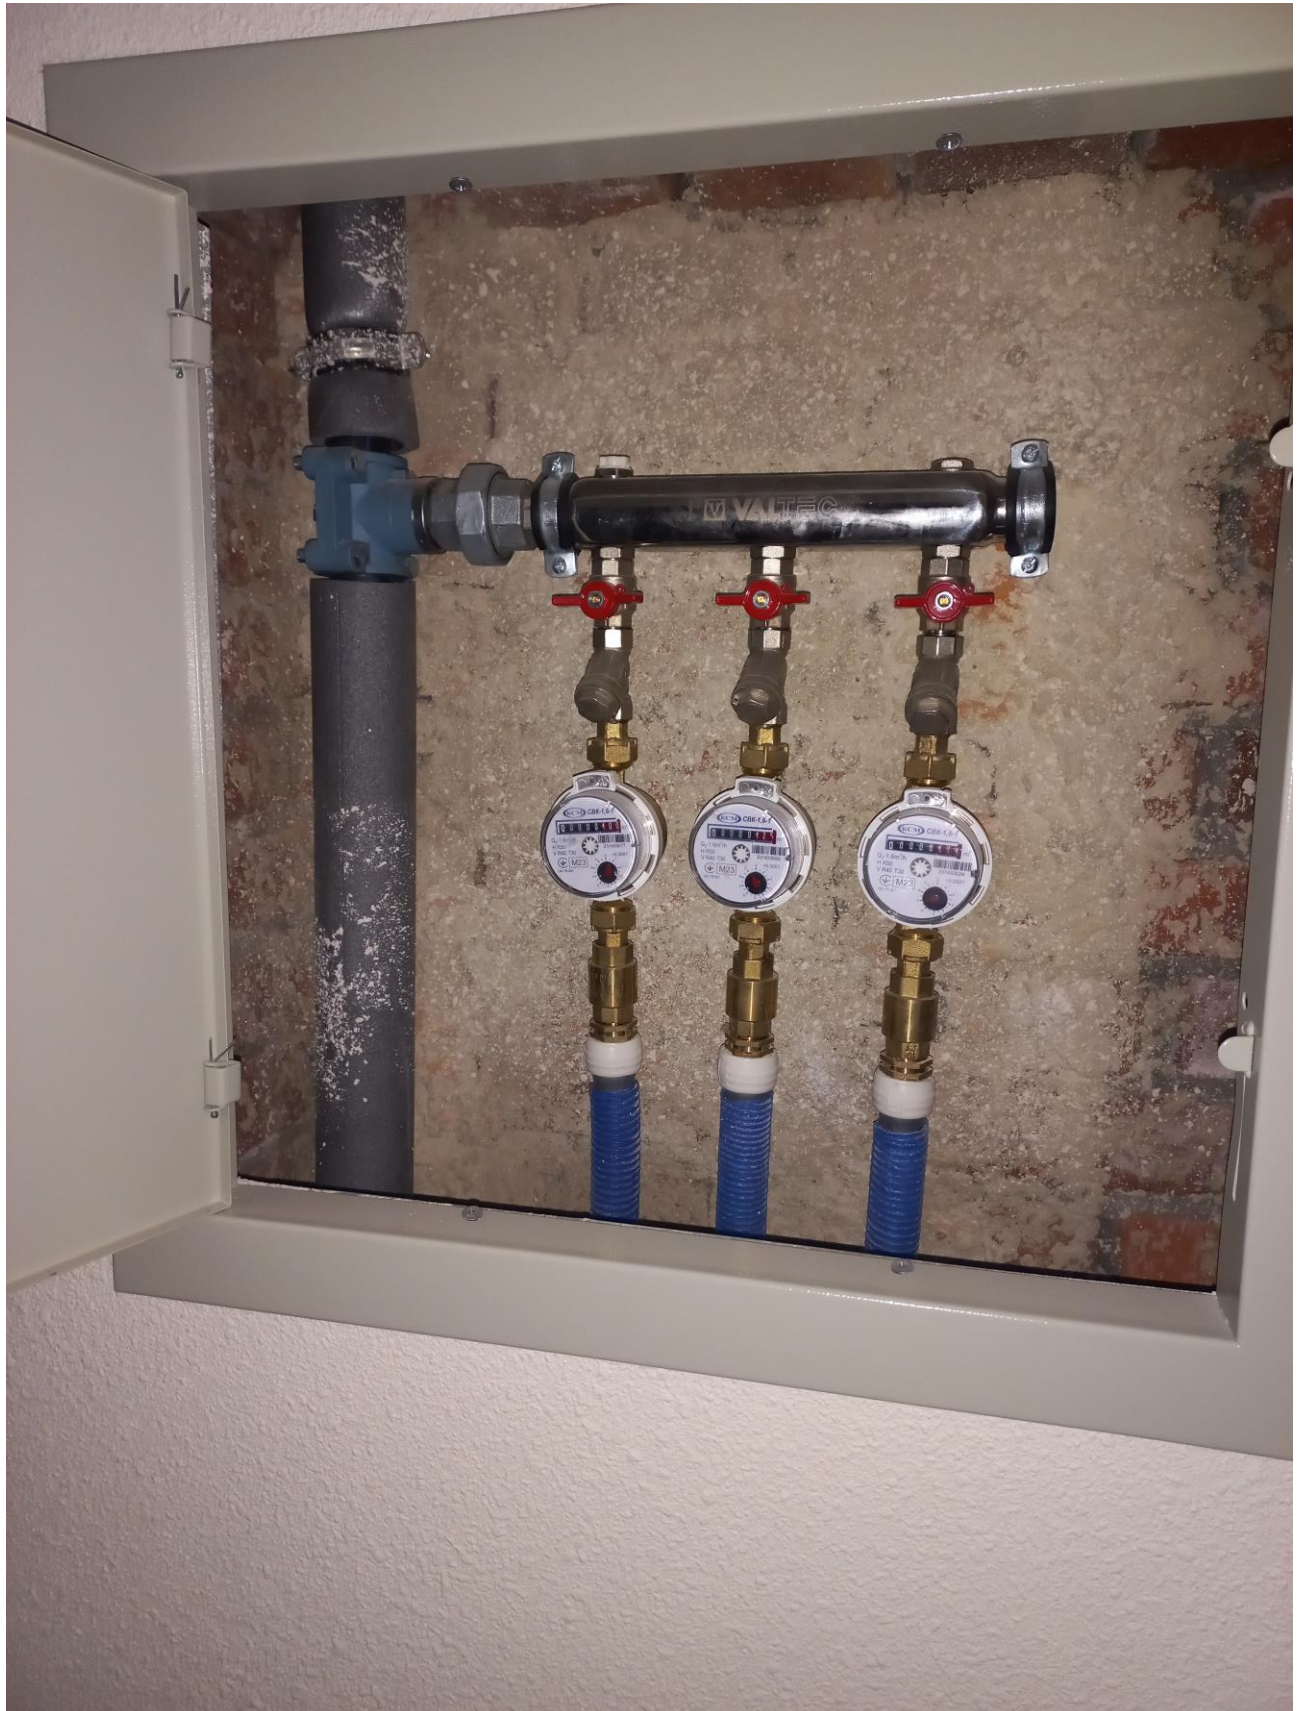

УВАГА!
ВСІМ ЗАЛИШИТИ ПРИМІЩЕННЯ!
АВАРИЙНИЙ ВИТІК ГАЗУ.
ВИКЛИЧТЕ СЛУЖБУ 104.

DO NOT USE LIFT IF
THERE IS A FIRE

KLEEMANN

46

47

48

49

50