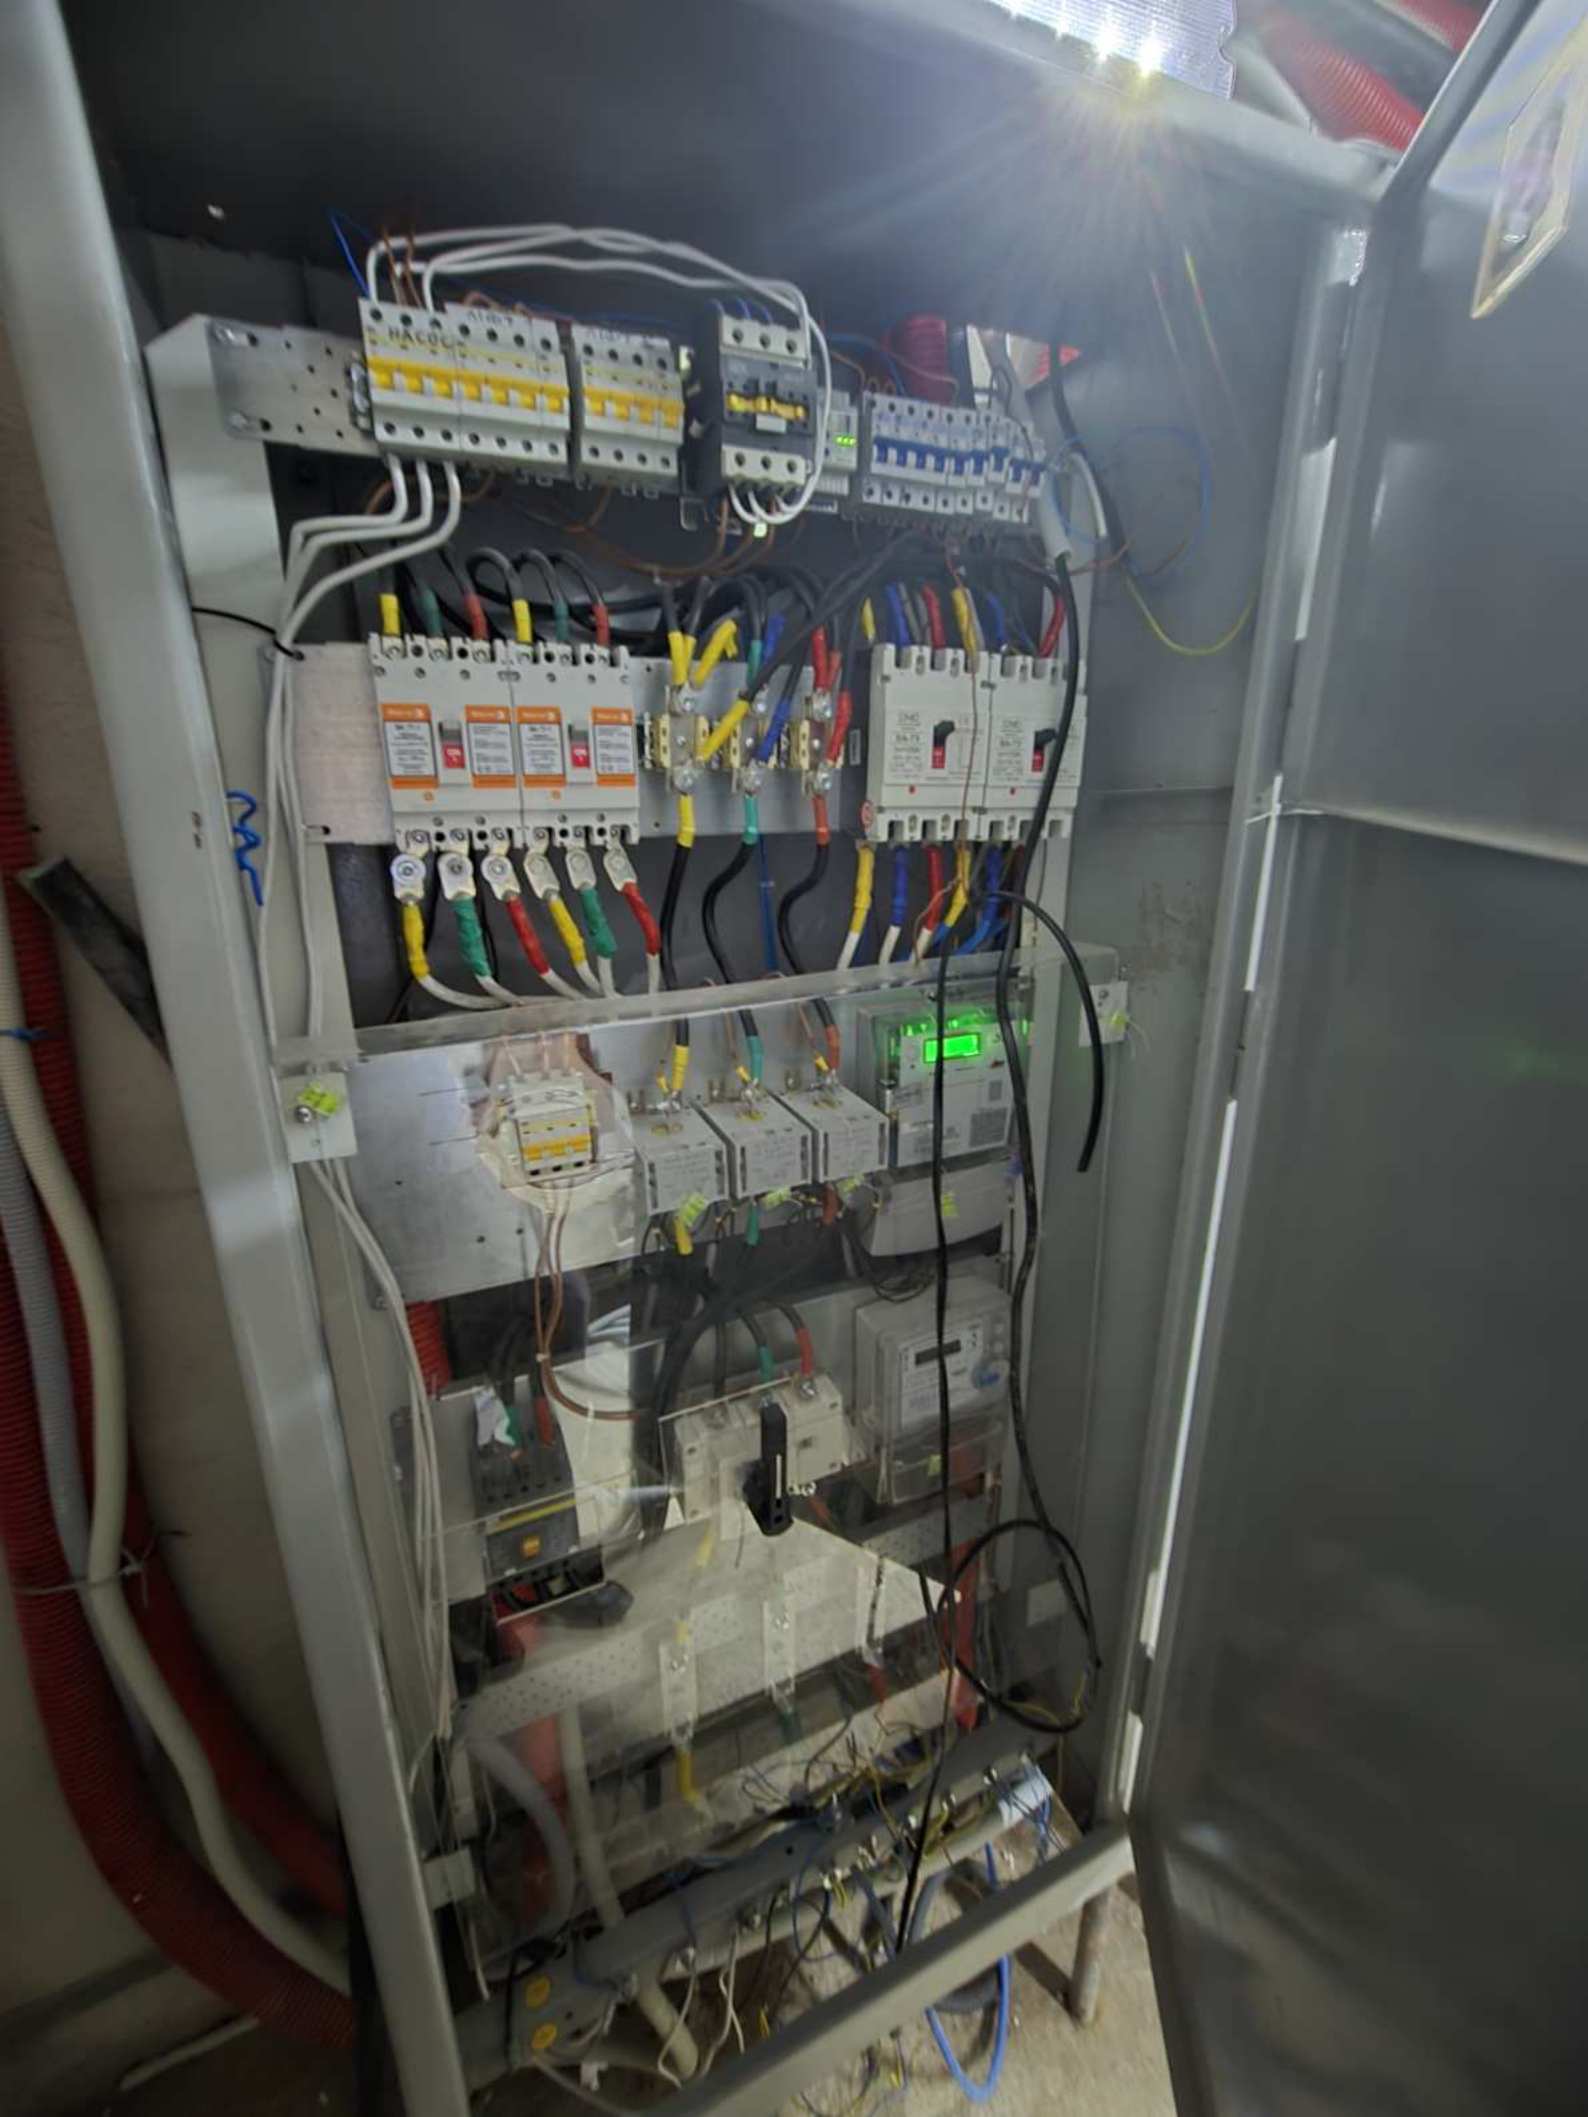

3

4

ПОЧАТОК ПОРУЖНА

K - КОМЕРЦИЯ

СТІЙ!
НАПРУГА

ТЕРМІЯ

2500 W
1000 x 500

ЭЛЕКТРОКОНВЕКТОР
Электрик Convector