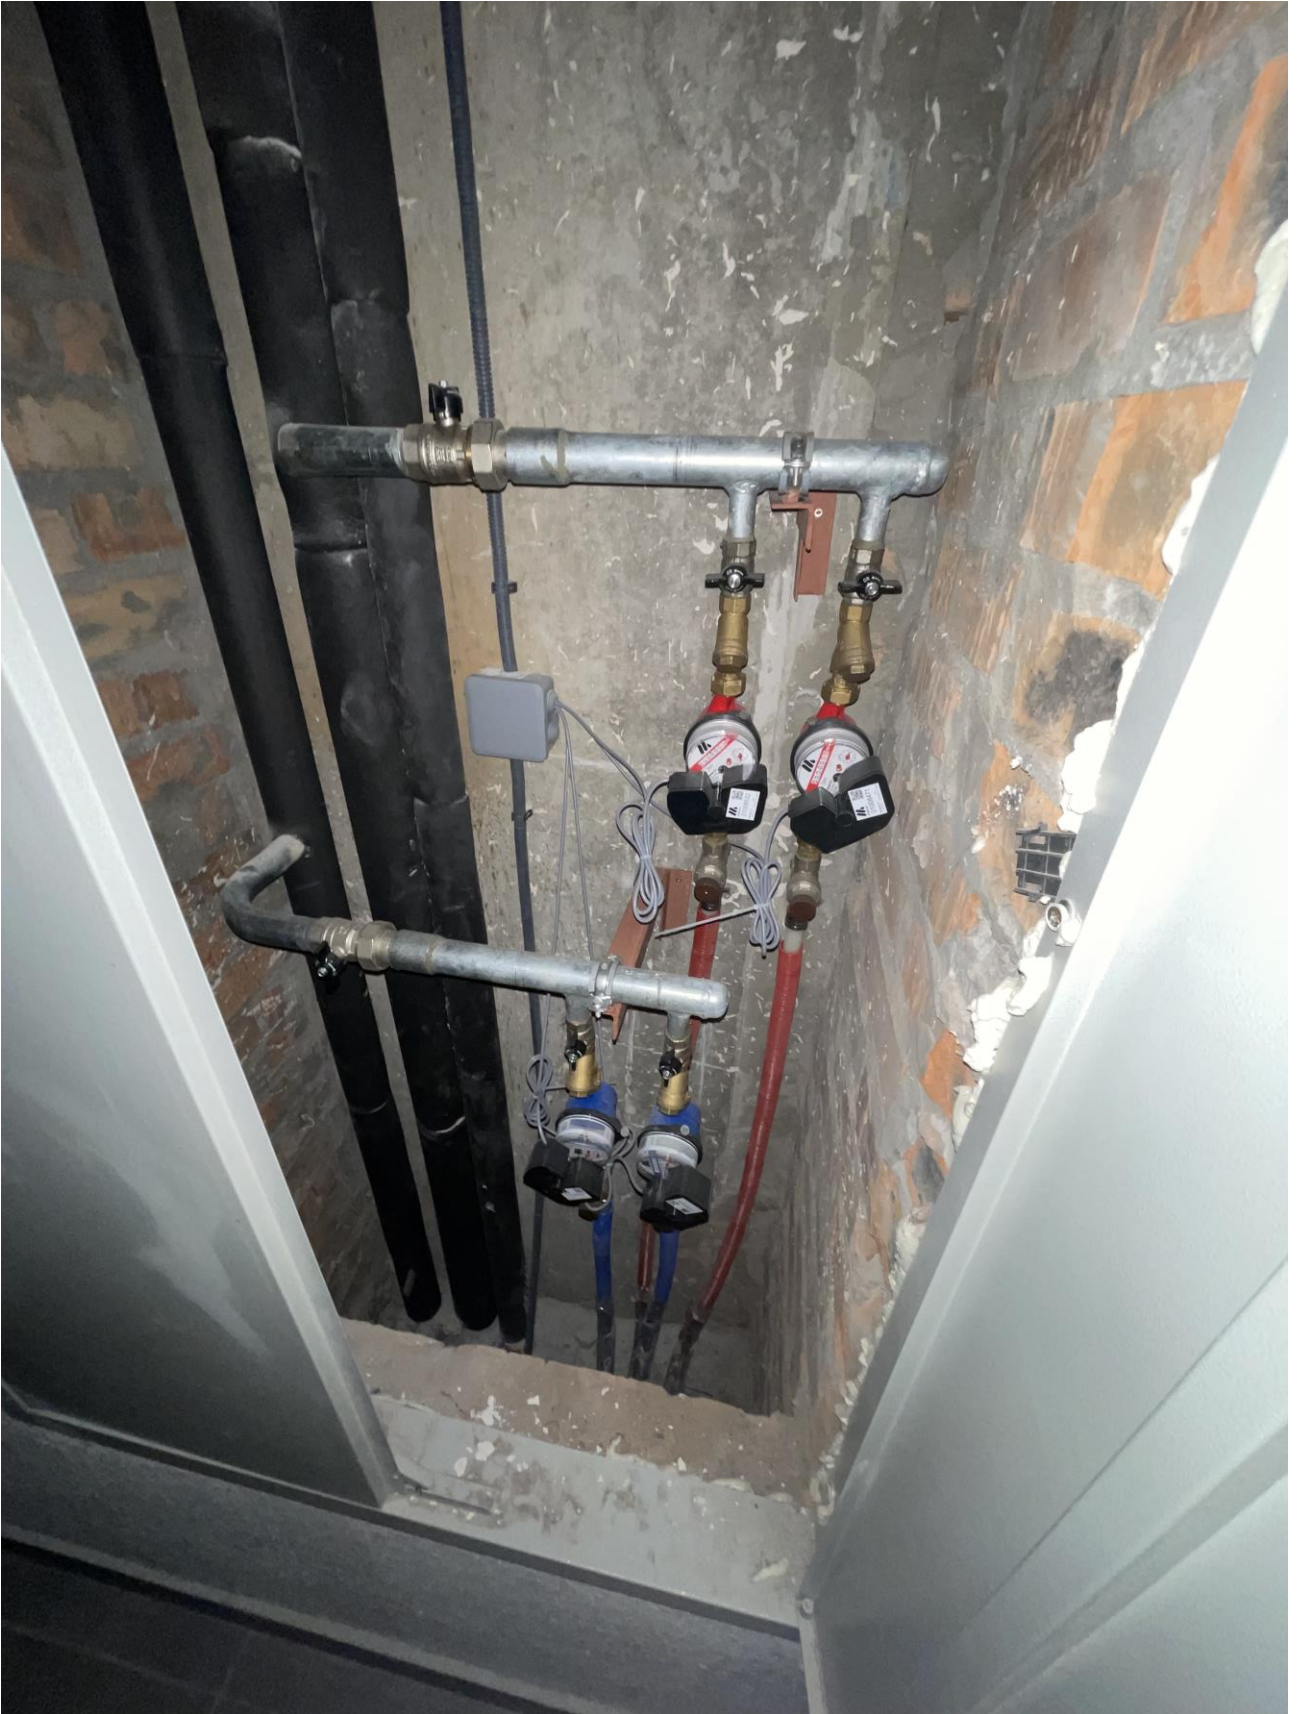

УВАГА!  
ВСІМ ЗАРИЗКТИ ПРИБИЩЕННЯ  
АВАРИЙНИЙ ВІСТІЙ СЛУЖБІ  
ВИКЛИКІТЬ СЛУЖБУ 104.

ВИХІД  
EXIT

**1**  
поверх

СХОДИ  
ВГОРУ

合同号: D2NB7332  
物料代码: XAA3011A899  
生产日期: 2023-08-04  
物料类型: 主操纵箱(面板)

主操纵箱 COP2  
Contract No: D2NB7332  
Batch: 6-06100  
输入发货日期: 2023-08-17  
客户: OTIS Ukraine  
Customer: 10006  
Load: 10006  
按钮: BR27AB白色  
显示: LED7.2  
Display: 1.2毫米长x0.4毫米宽443不锈钢  
Material: 1.2毫米长x0.4毫米宽443不锈钢  
Floor stay: 1  
按钮: BR27AB白色  
显示: LED7.2  
Display: 1.2毫米长x0.4毫米宽443不锈钢  
Material: 1.2毫米长x0.4毫米宽443不锈钢  
Floor stay: 1