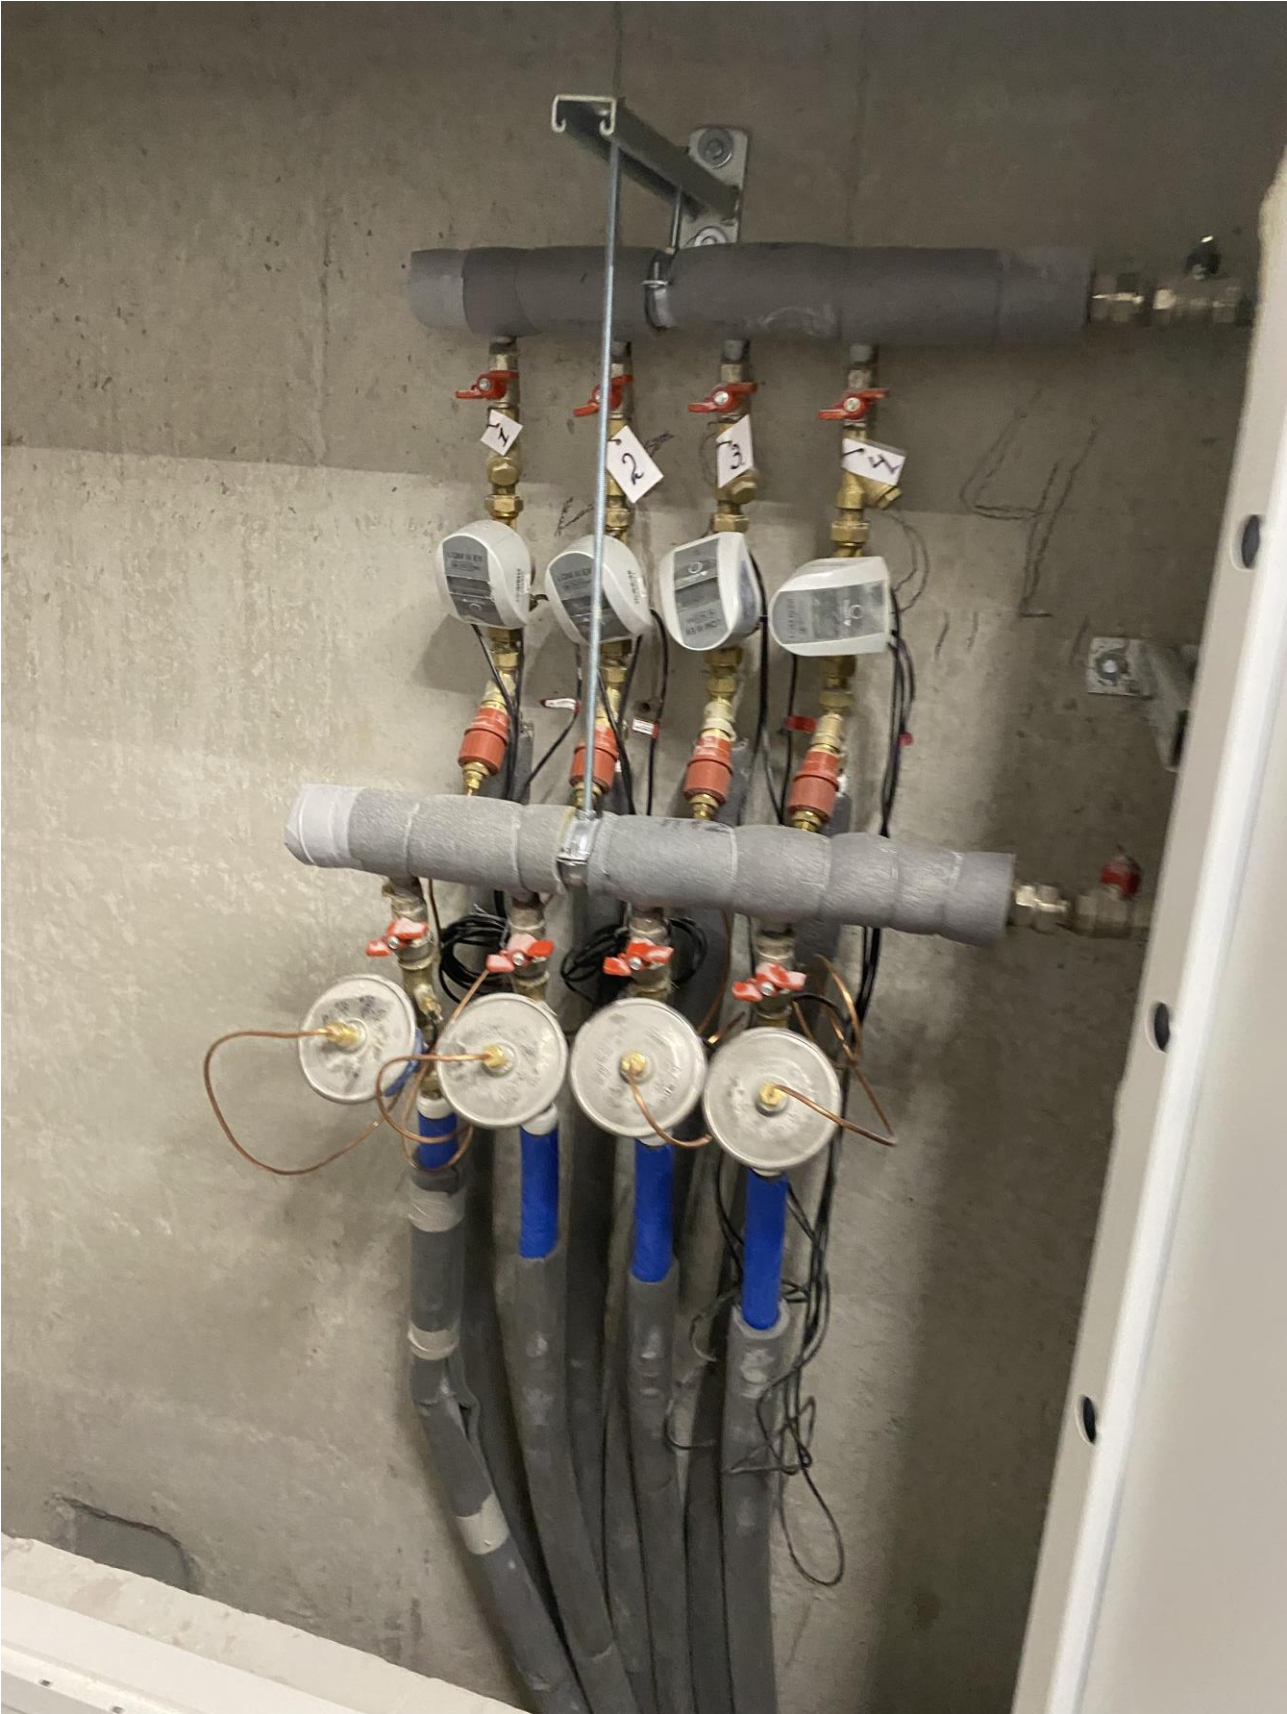

18 ПОВЕРХ ПОЧАТОК ПОРУЧНЯ

17 ПОВЕРХ КІНЕЦЬ ПОРУЧНЯ

ВИХІД

ВИХІД

**ГАЗ**  
**ВИХОДЬ!**

**ПРОДАЖ**

**(093)  
507  
46  
89**

ВХІД