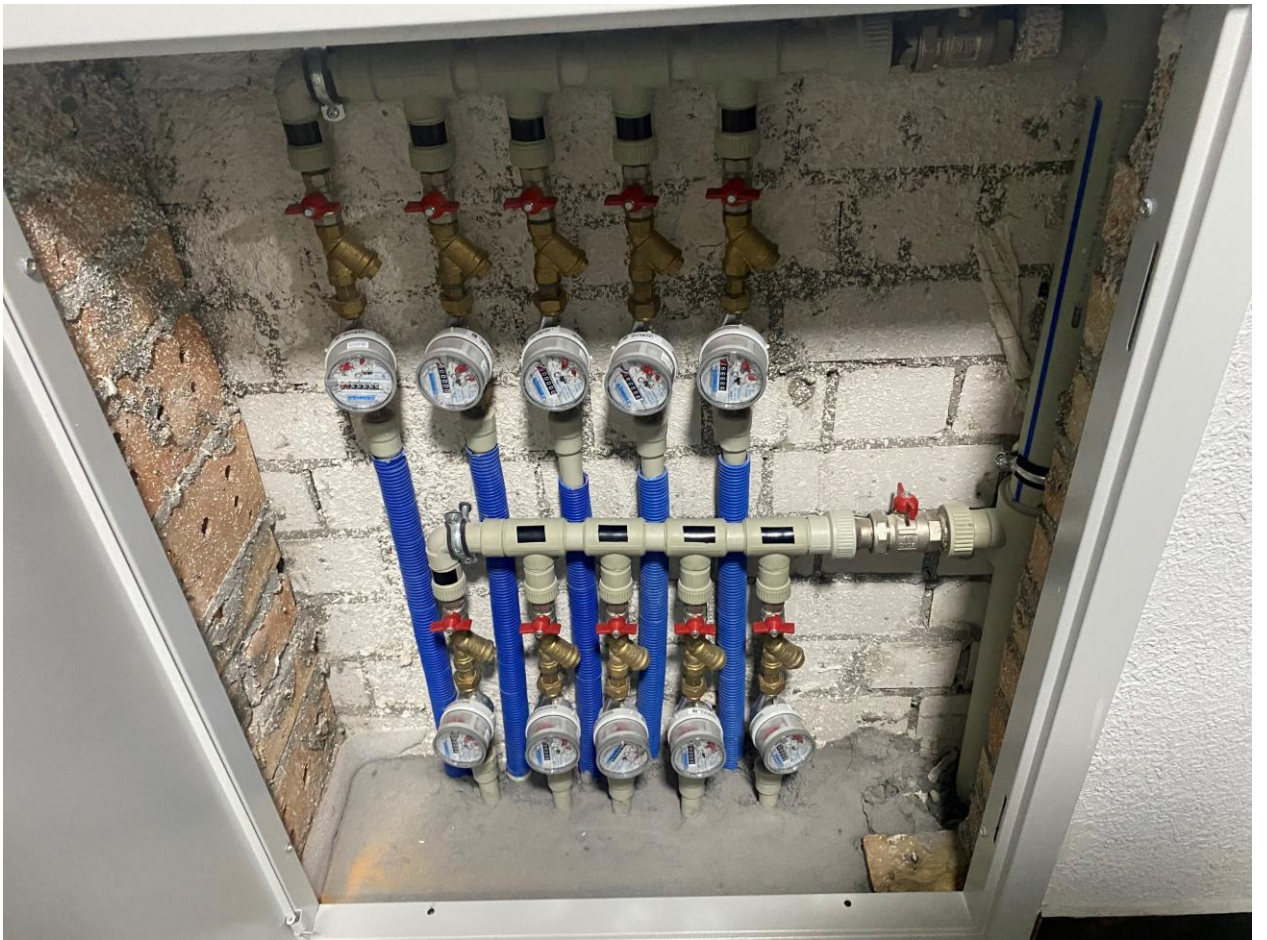

**ВХІД**

**MIZUI**

**STUAMN 01290**

САРАСТУ	
ВАНТАЖОЦІДЬОМНІСТЬ	1000 KG
PERSONS	
КІЛЬКІСТЬ ПАСАЖИРІВ	13
MANUFACTURE DATE	
ДАТА ВИРОБНИЦТВА	2023 year / рік

**NO SMOKING  
НЕ ПАЛІТИ**

ВИХІД  
EXIT

ПОЧАТОК  
ПОРУЧНЯ

КІНЕЦЬ  
ПОРУЧНЯ