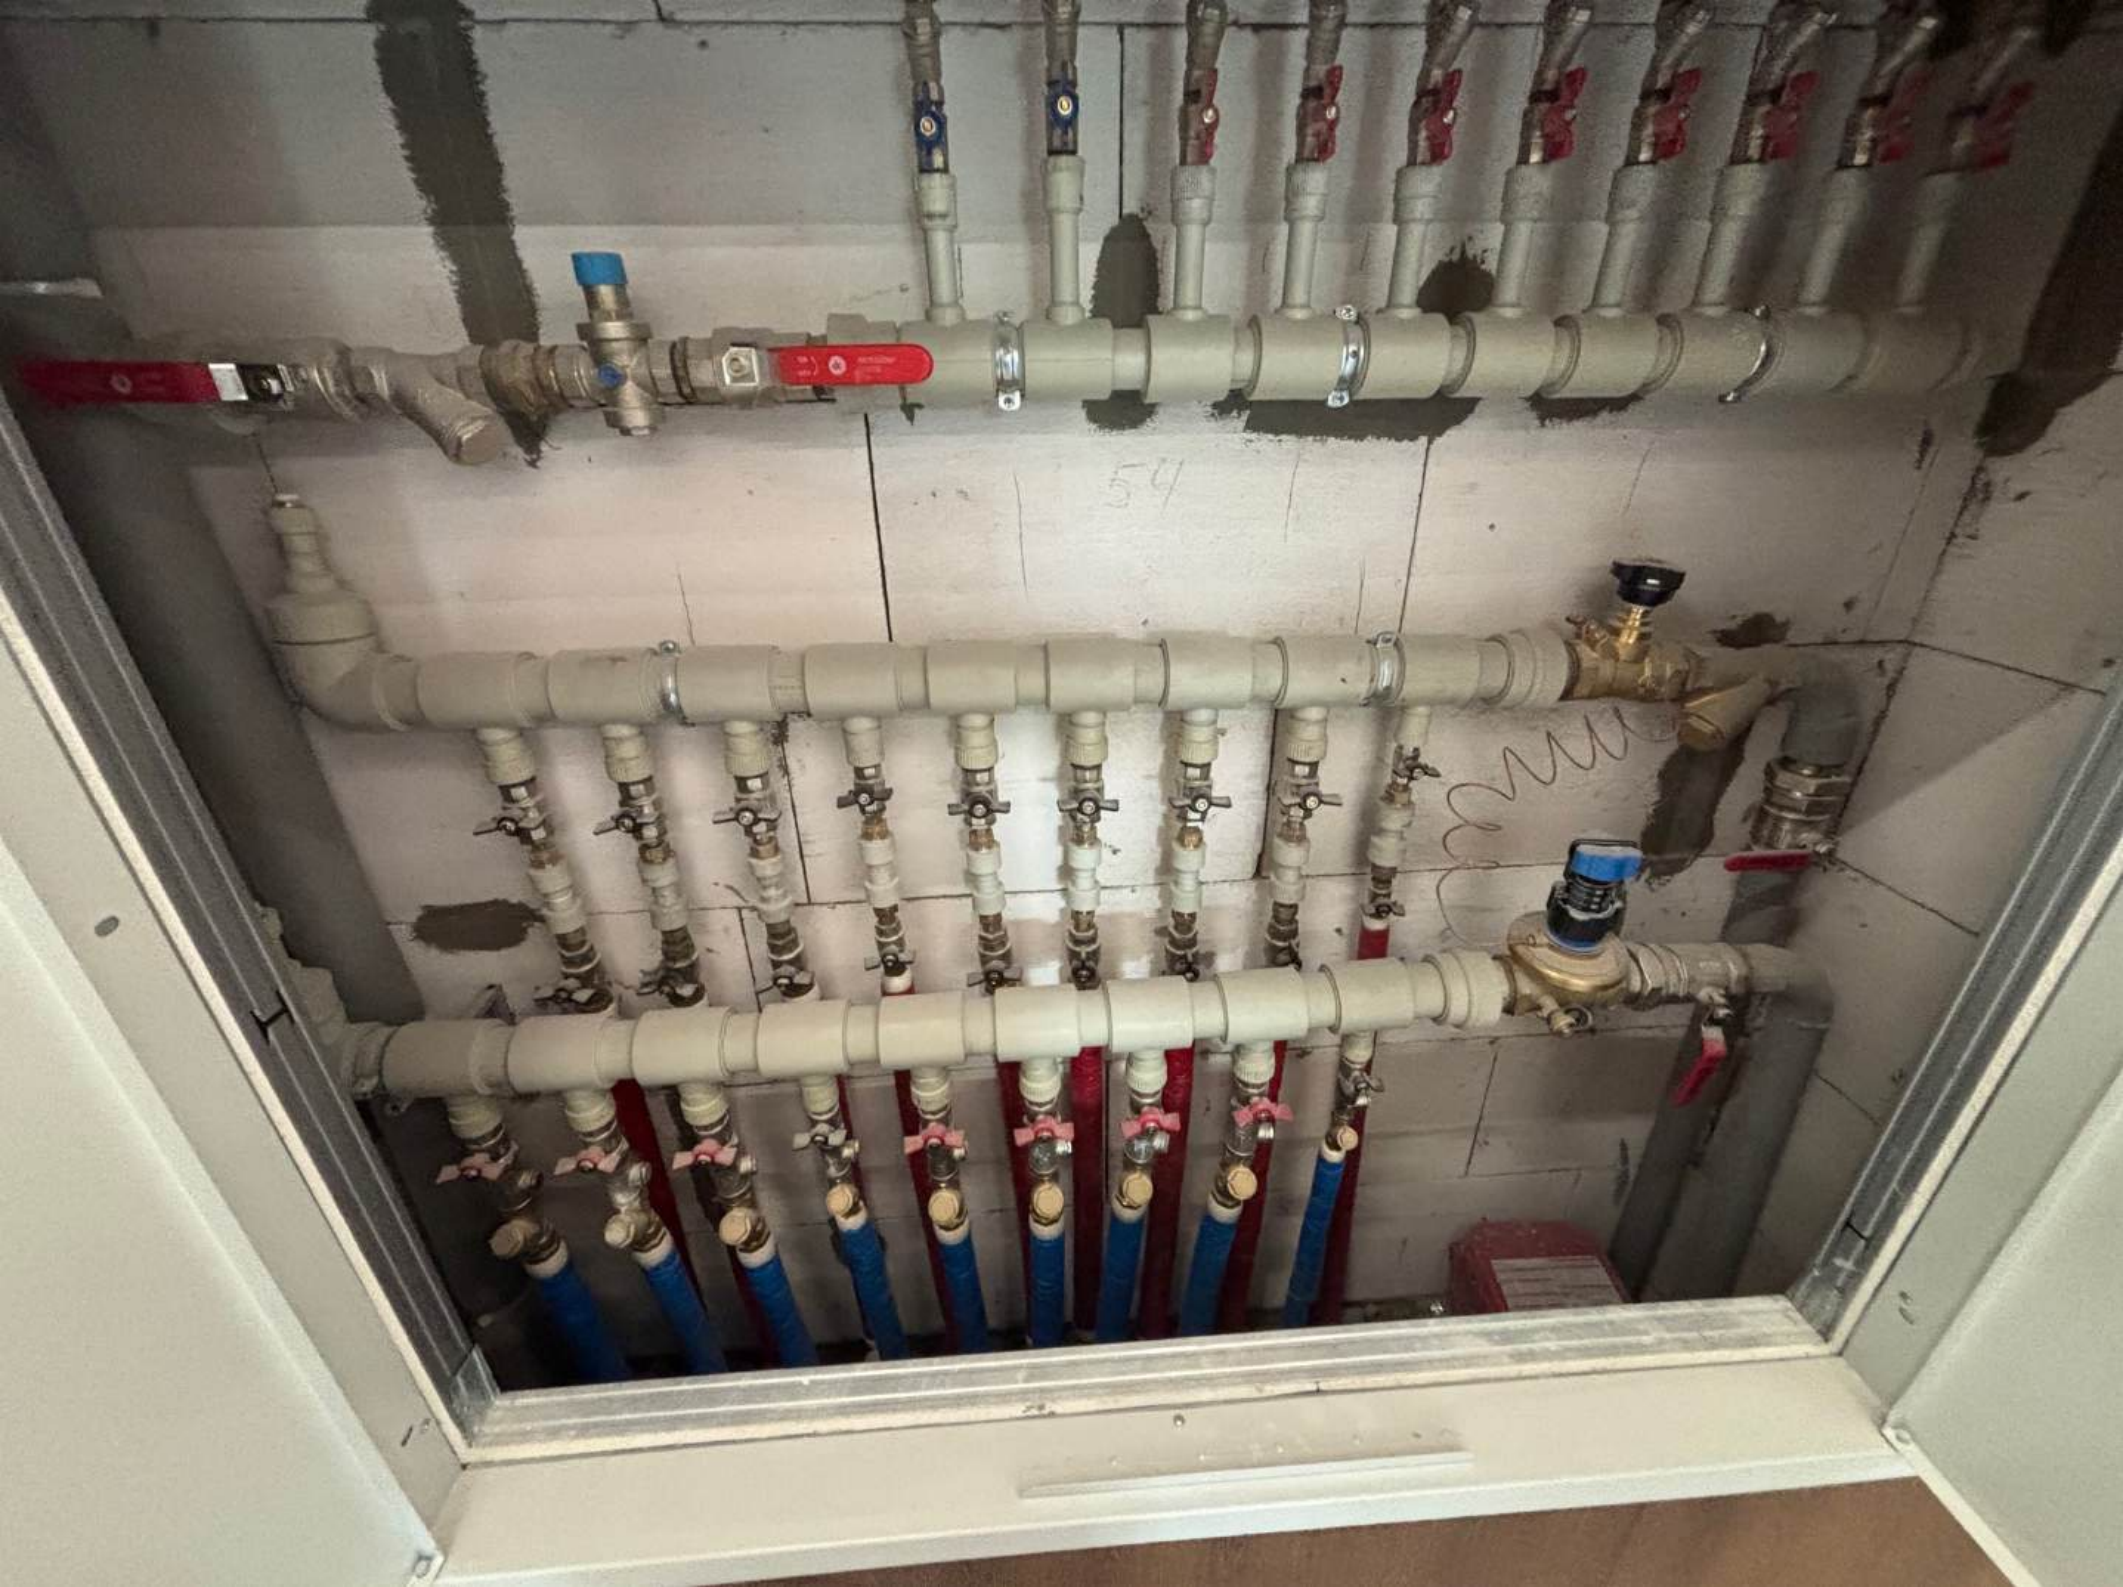

Braille text on the sticker, likely indicating the location of the stairs.

ВИЙДО
СЕДИВ

ПУСК ПОЖЕЖНИХ НАСОСІВ

СІМАНОВА ТУ 100

СВ-ВН-80

54

~~~~~

54