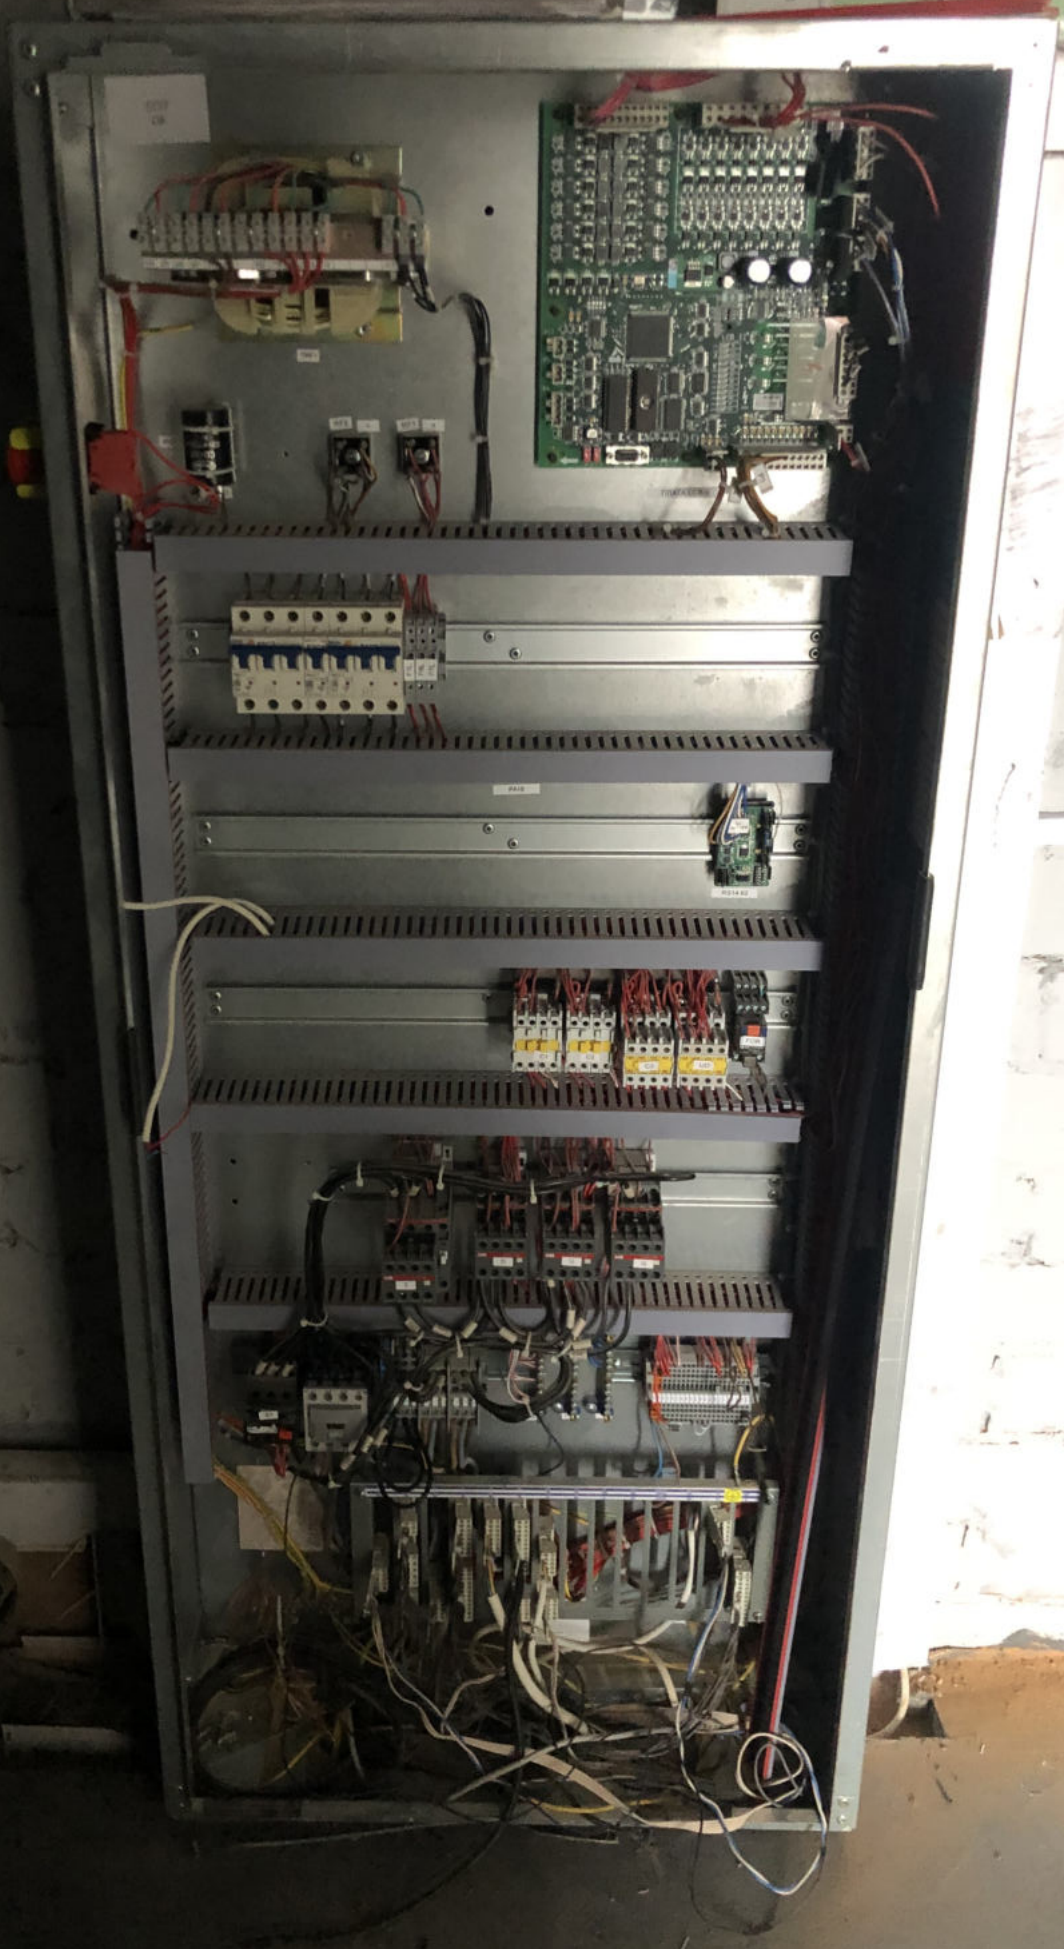

Увага!
Під'їзд під
сигналізацією!
Доступ до входу
заборонено
Вв. Пд
з 8:00 до 20:00

ВУЛ. ГЕННАДІЯ БІЛІЧЕНКА 41/А
КОРПУС 4

137

BK-G4M
No. 12346119-026-194
Q_{max} 4 m³/h K_{max} 1.3 M²
Q_{min} 0.28 m³/h M₂ 1.7
V 1.2 bar T₁ -25°C -40°C
P max 10bar T₂ -25°C -40°C
M19 UA TR. UEST 030-18
13.2
n3

airfel
CONTROL PANEL

Small digital display, red indicator light, and two large circular gauges.

2
ПОБЕРХ

ЛИФТ
2

ЛИФТ
2
←

ВИХІД
EXIT

КАНАЛ
НЕ
СМАЗИВАТЬСЯ

УВАГА!