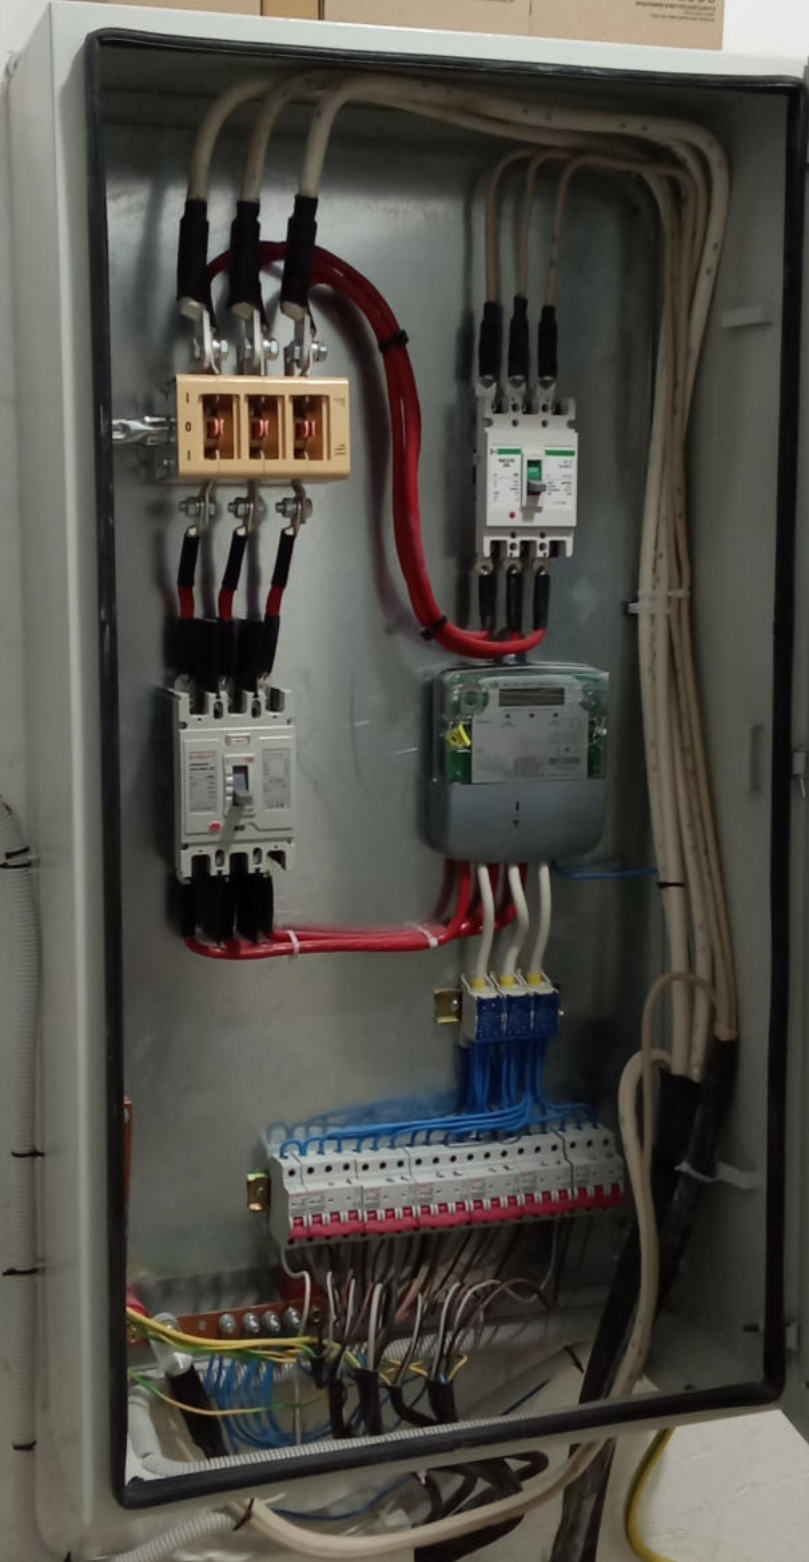

P/G  
PREMIUM GLASS

050 275 0505  
• КИЇВ • ЛЬВІВ • ІВАНКА • СІМЕОНІВКА  
• ДЕРЖАВ • ЗІДОР • АРМОНІВКА

hi-therm

ГАЗОСИГНАЛИЗАТОР  
ТРАК

FORMEC

2 ПОВЕРХ

 ВОДОМІРНИЙ  
ВУЗОЛ

NIK 2102  
NIK 2300  
NIK 2300  
NIK 2300  
NIK 2300  
NIK 2300

 ЕЛЕКТРОЩИТОВА

ВИХІД

hi:therm

hi:therm  
Model: HT-1000  
Power: 1000W  
Voltage: 220V  
Frequency: 50Hz  
Dimensions: 100x100x100mm

1 ПОВЕРЬ  
№ 43444

Корпус 3  
квартиры  
1÷28

ВИХІД

ВИХІД