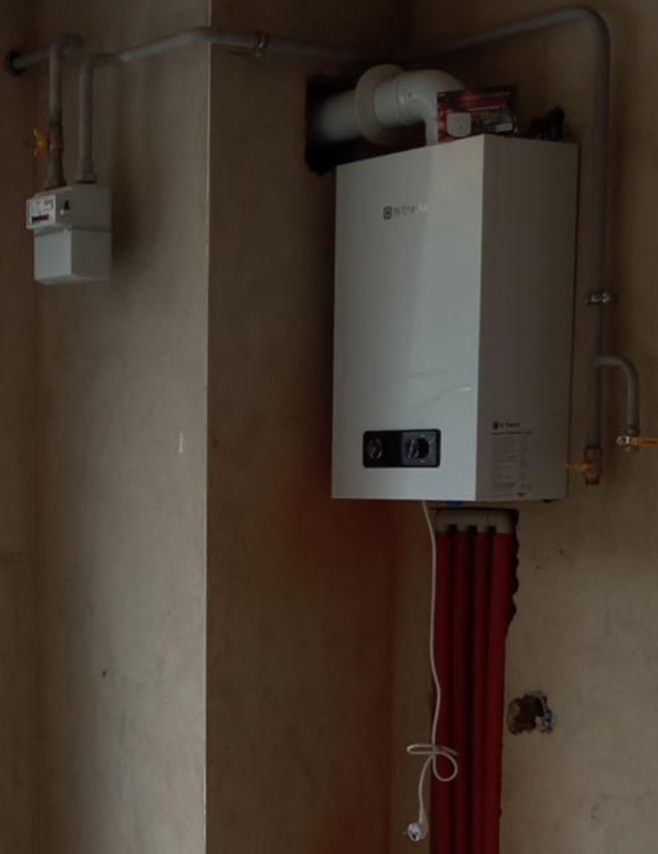

 ЕЛЕКТРОЩИТОВА

ВИХІД

hi:therm

hi:therm  
Model: HT-1000  
Power: 1000W  
Voltage: 220V  
Frequency: 50Hz  
Dimensions: 100x100x100mm

1 ПОВЕРЬ  
№ 43444

Корпус 3  
квартиры  
1÷28

ВИХІД

ВИХІД