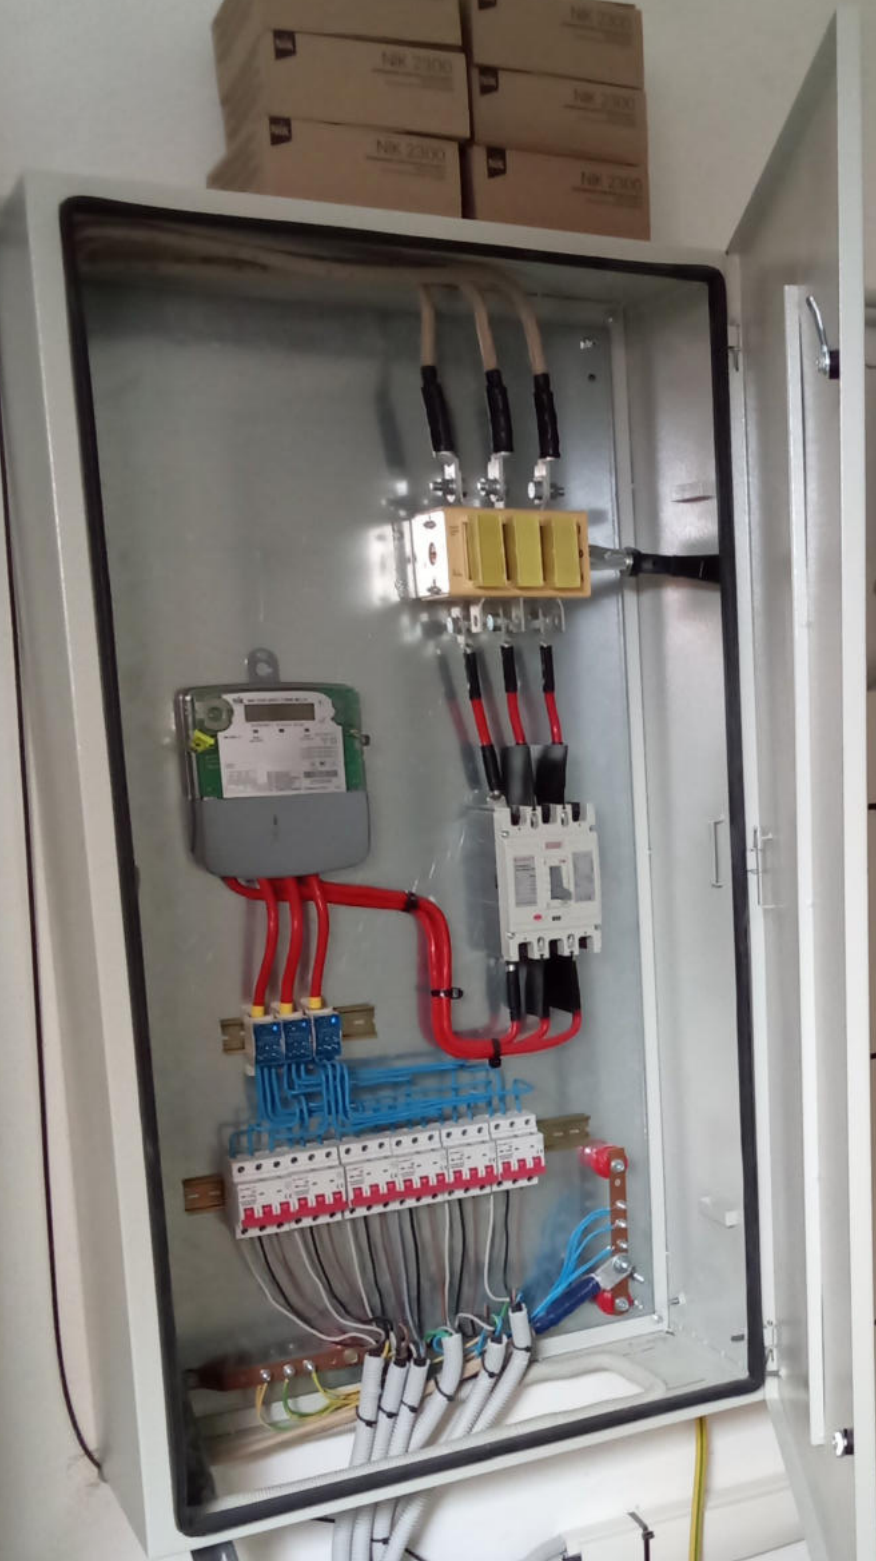

 ЕЛЕКТРОЩИТОВА

ВИХІД

hi:therm

hi:therm  
Model: HT-1000  
Power: 1000W  
Voltage: 220V  
Frequency: 50Hz  
Dimensions: 100x100x100mm

1 ПОВЕРЬ  
№ 43444

Корпус 3  
квартиры  
1÷28

ВИХІД

ВИХІД