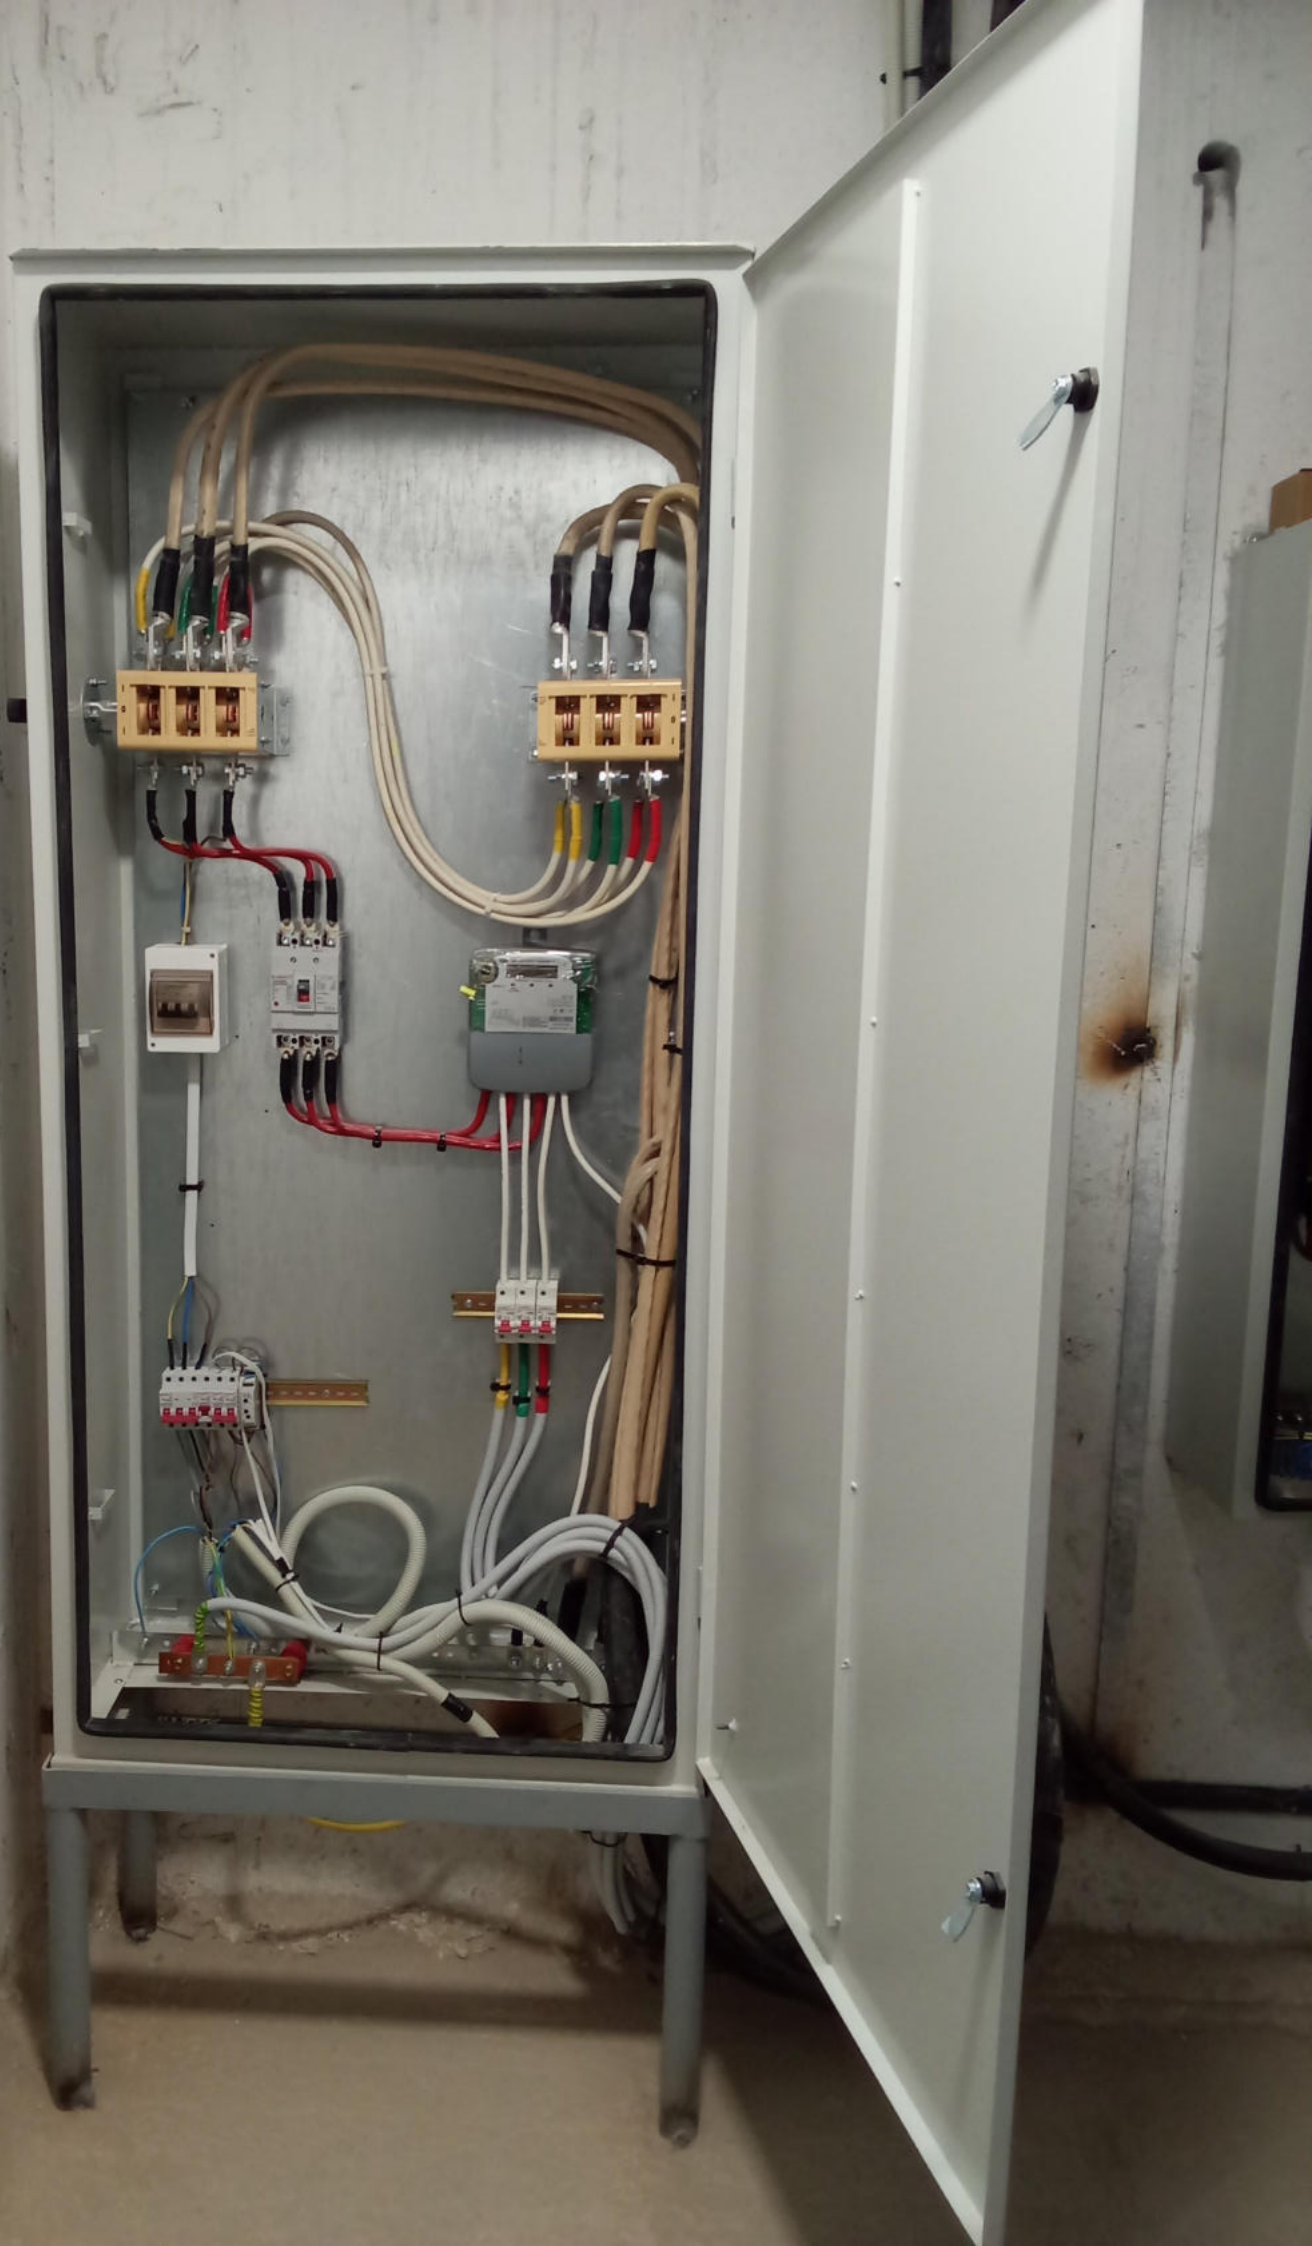

 ЕЛЕКТРОЩИТОВА

ВИХІД

hi:therm

hi:therm  
Model: HT-1000  
Power: 1000W  
Voltage: 220V  
Frequency: 50Hz  
Dimensions: 100x100x100mm

1 ПОВЕРЬ  
№ 43444

Корпус 3  
квартиры  
1÷28

ВИХІД

ВИХІД