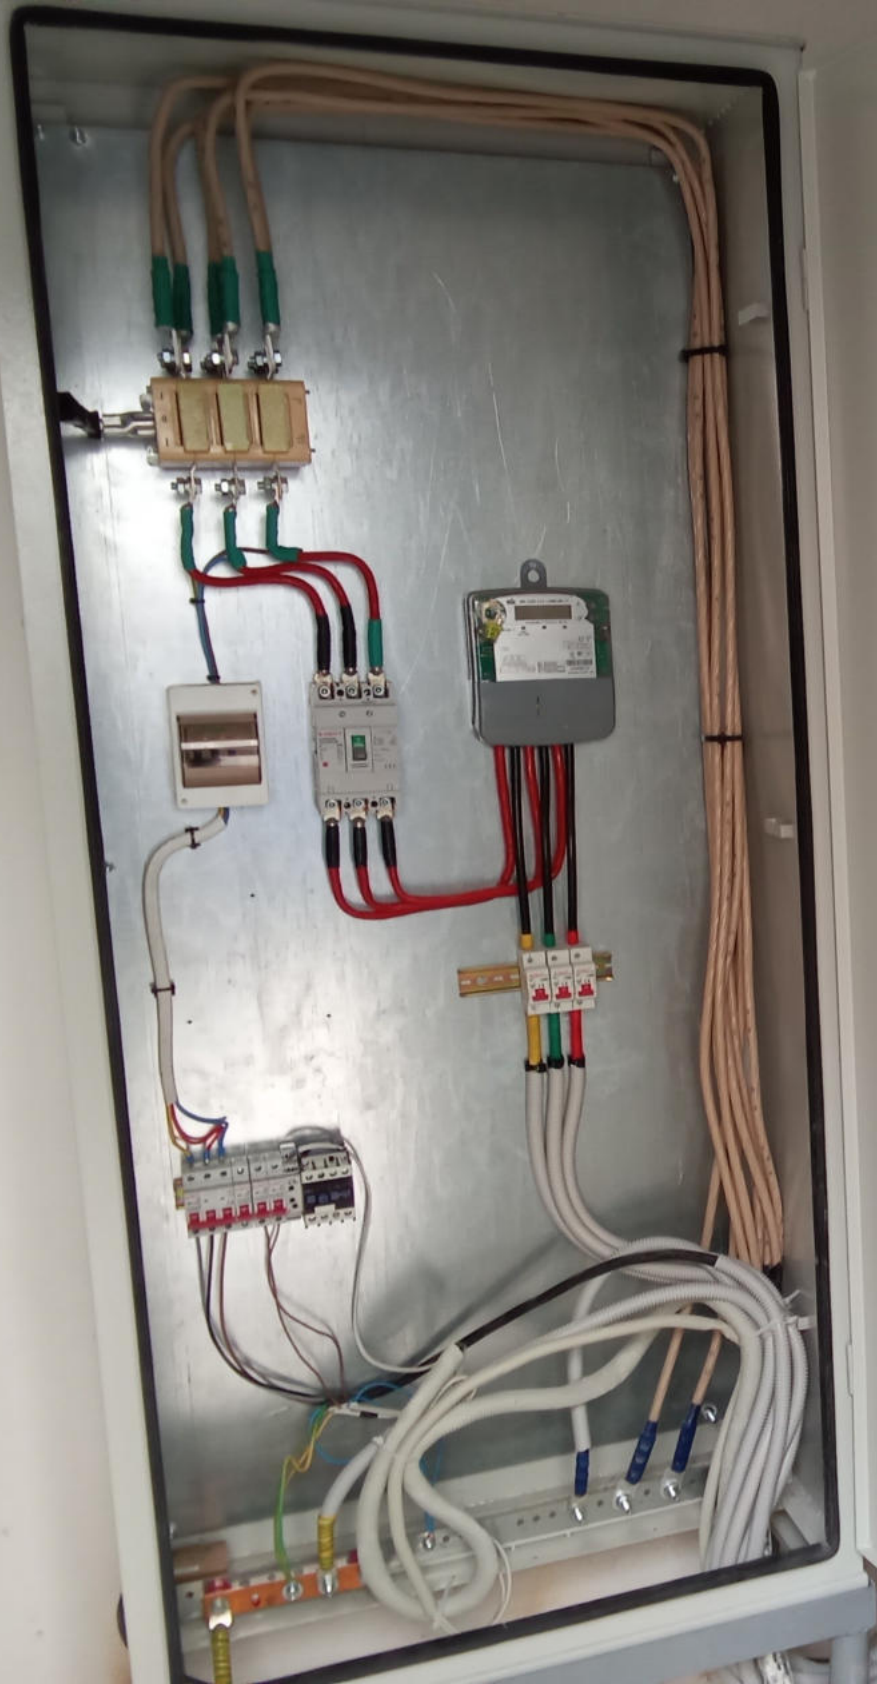

P/G  
PREMIUM GLASS

050 275 0505  
• КИЇВ • ЛЬВІВ • ІВАНКА • СІМЕОНІВКА  
• ДЕРЖАВ • ЗІДОР • АРМОНІВКА

hi-therm

ГАЗОСИГНАЛИЗАТОР  
ТРАК

FORMEC

2 ПОВЕРХ

 ВОДОМІРНИЙ  
ВУЗОЛ

NIK 2102  
NIK 2300  
NIK 2300  
NIK 2300  
NIK 2300  
NIK 2300

 ЕЛЕКТРОЩИТОВА

ВИХІД

hi:therm

hi:therm  
Model: HT-1000  
Power: 1000W  
Voltage: 220V  
Frequency: 50Hz  
Dimensions: 100x100x100mm

1 ПОВЕРЬ  
№ 43444

Корпус 3  
квартиры  
1÷28

ВИХІД

ВИХІД