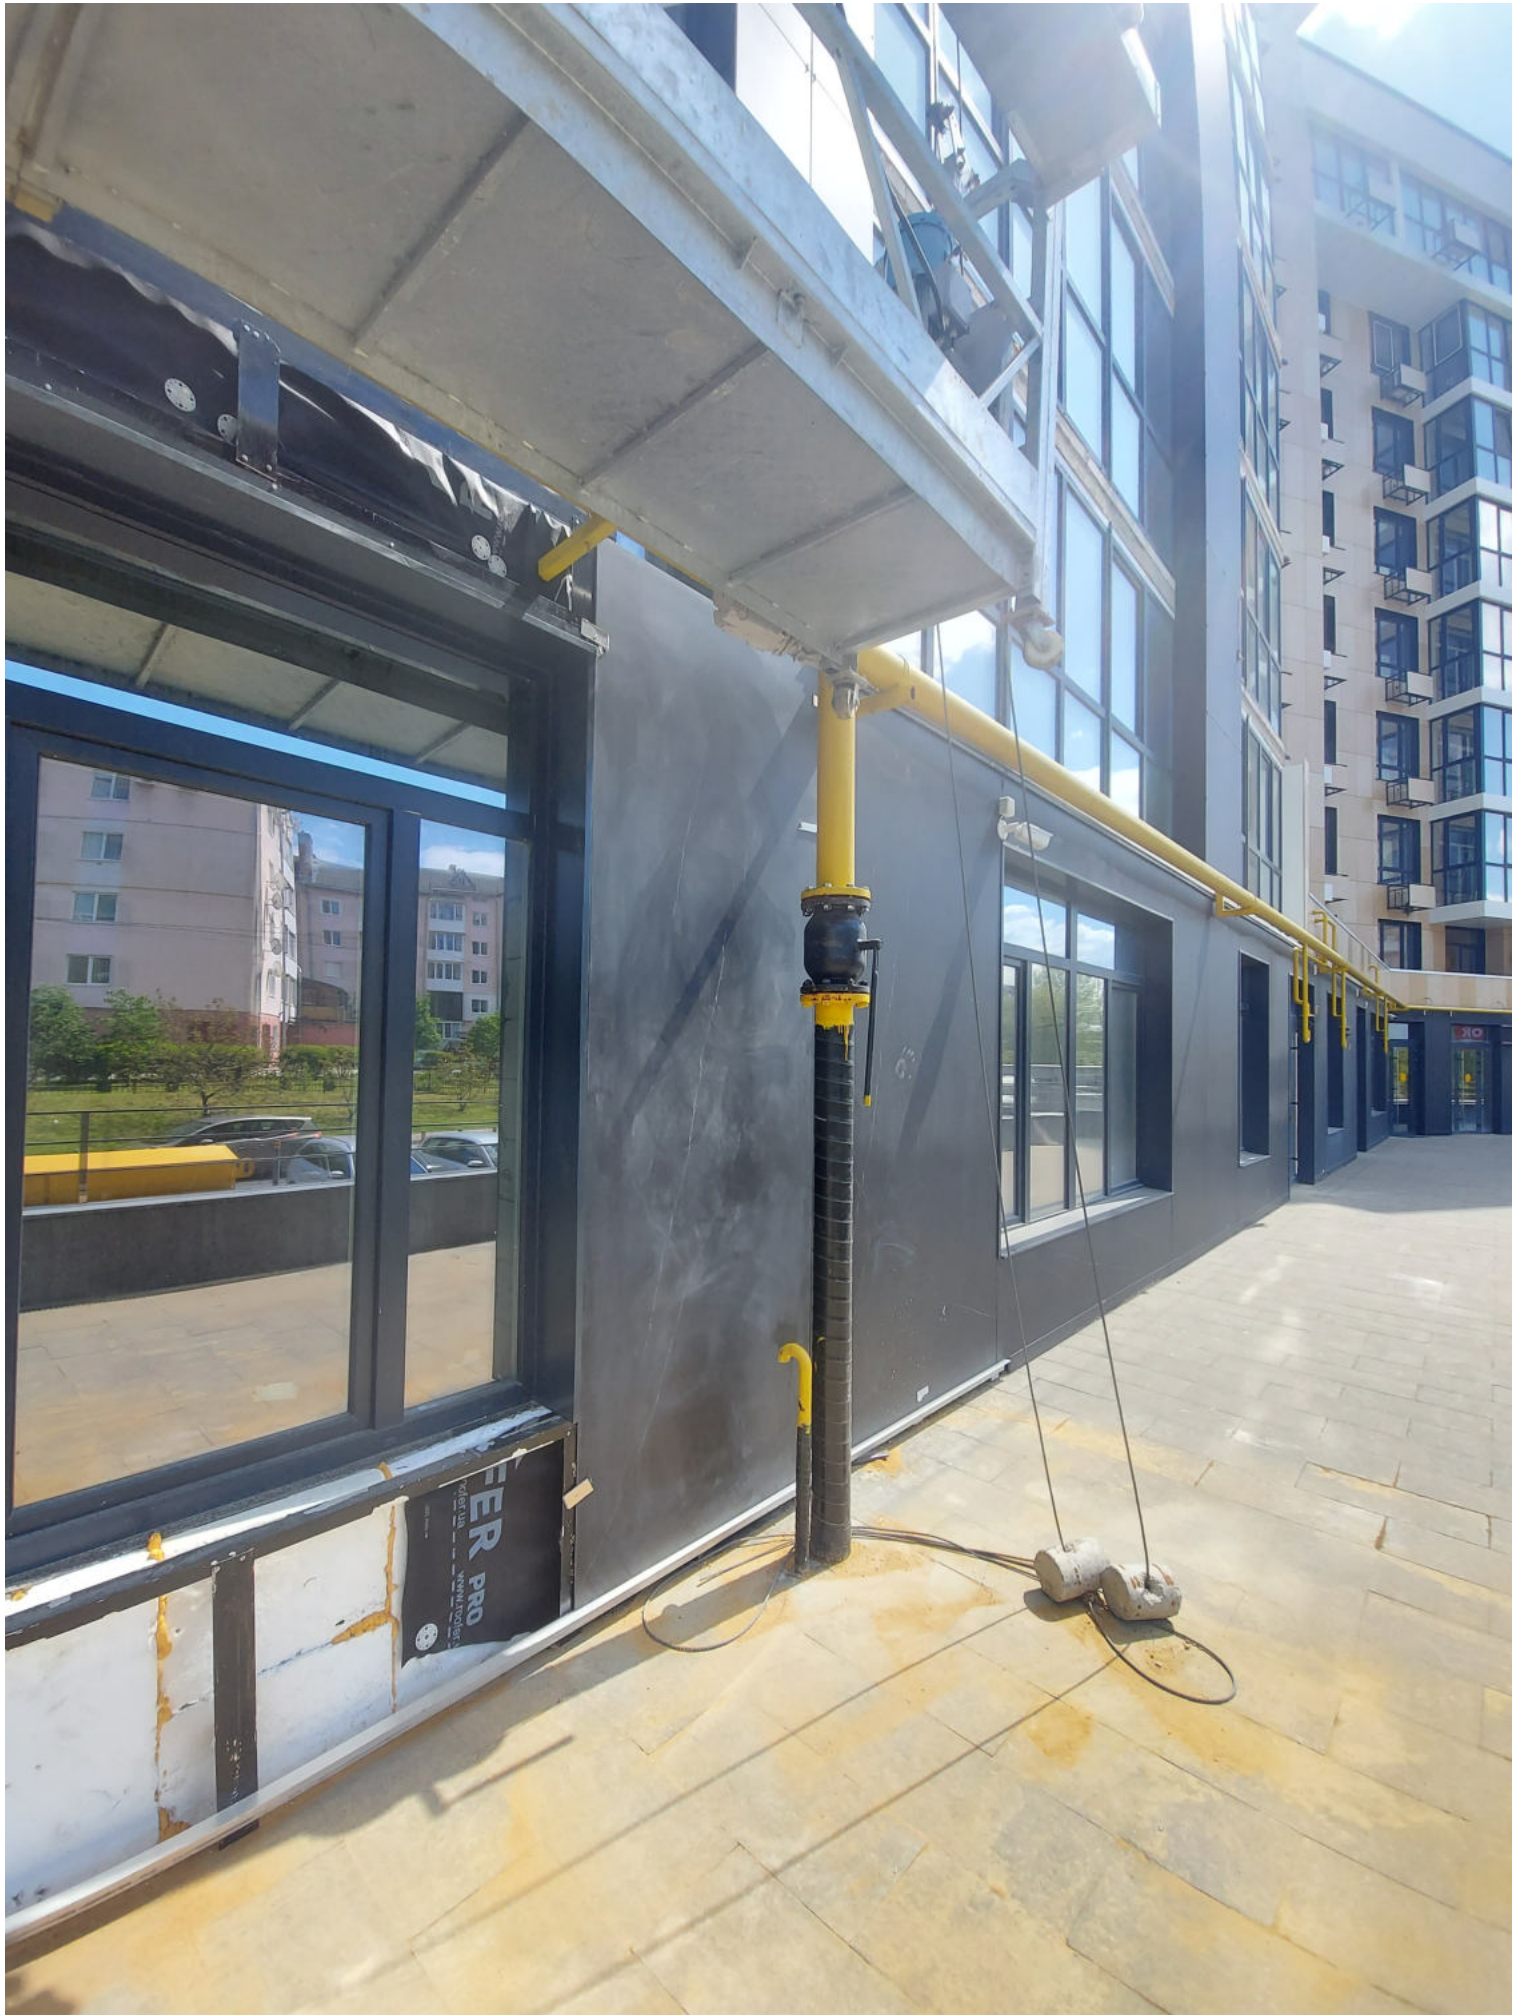

MESURA M21 AG4
000009.8 m³
Gross: 8 m³ Net: 6.94 m³ 20°C
W: 1.2 dm³ V: 0.01 m³ 20°C
Model: 1.8
Customer ID: 00156651
Production: 2021

88

MENSURA
AG4
000009
CE

81

ВИХІД
EXIT

ПОЖЕЖА