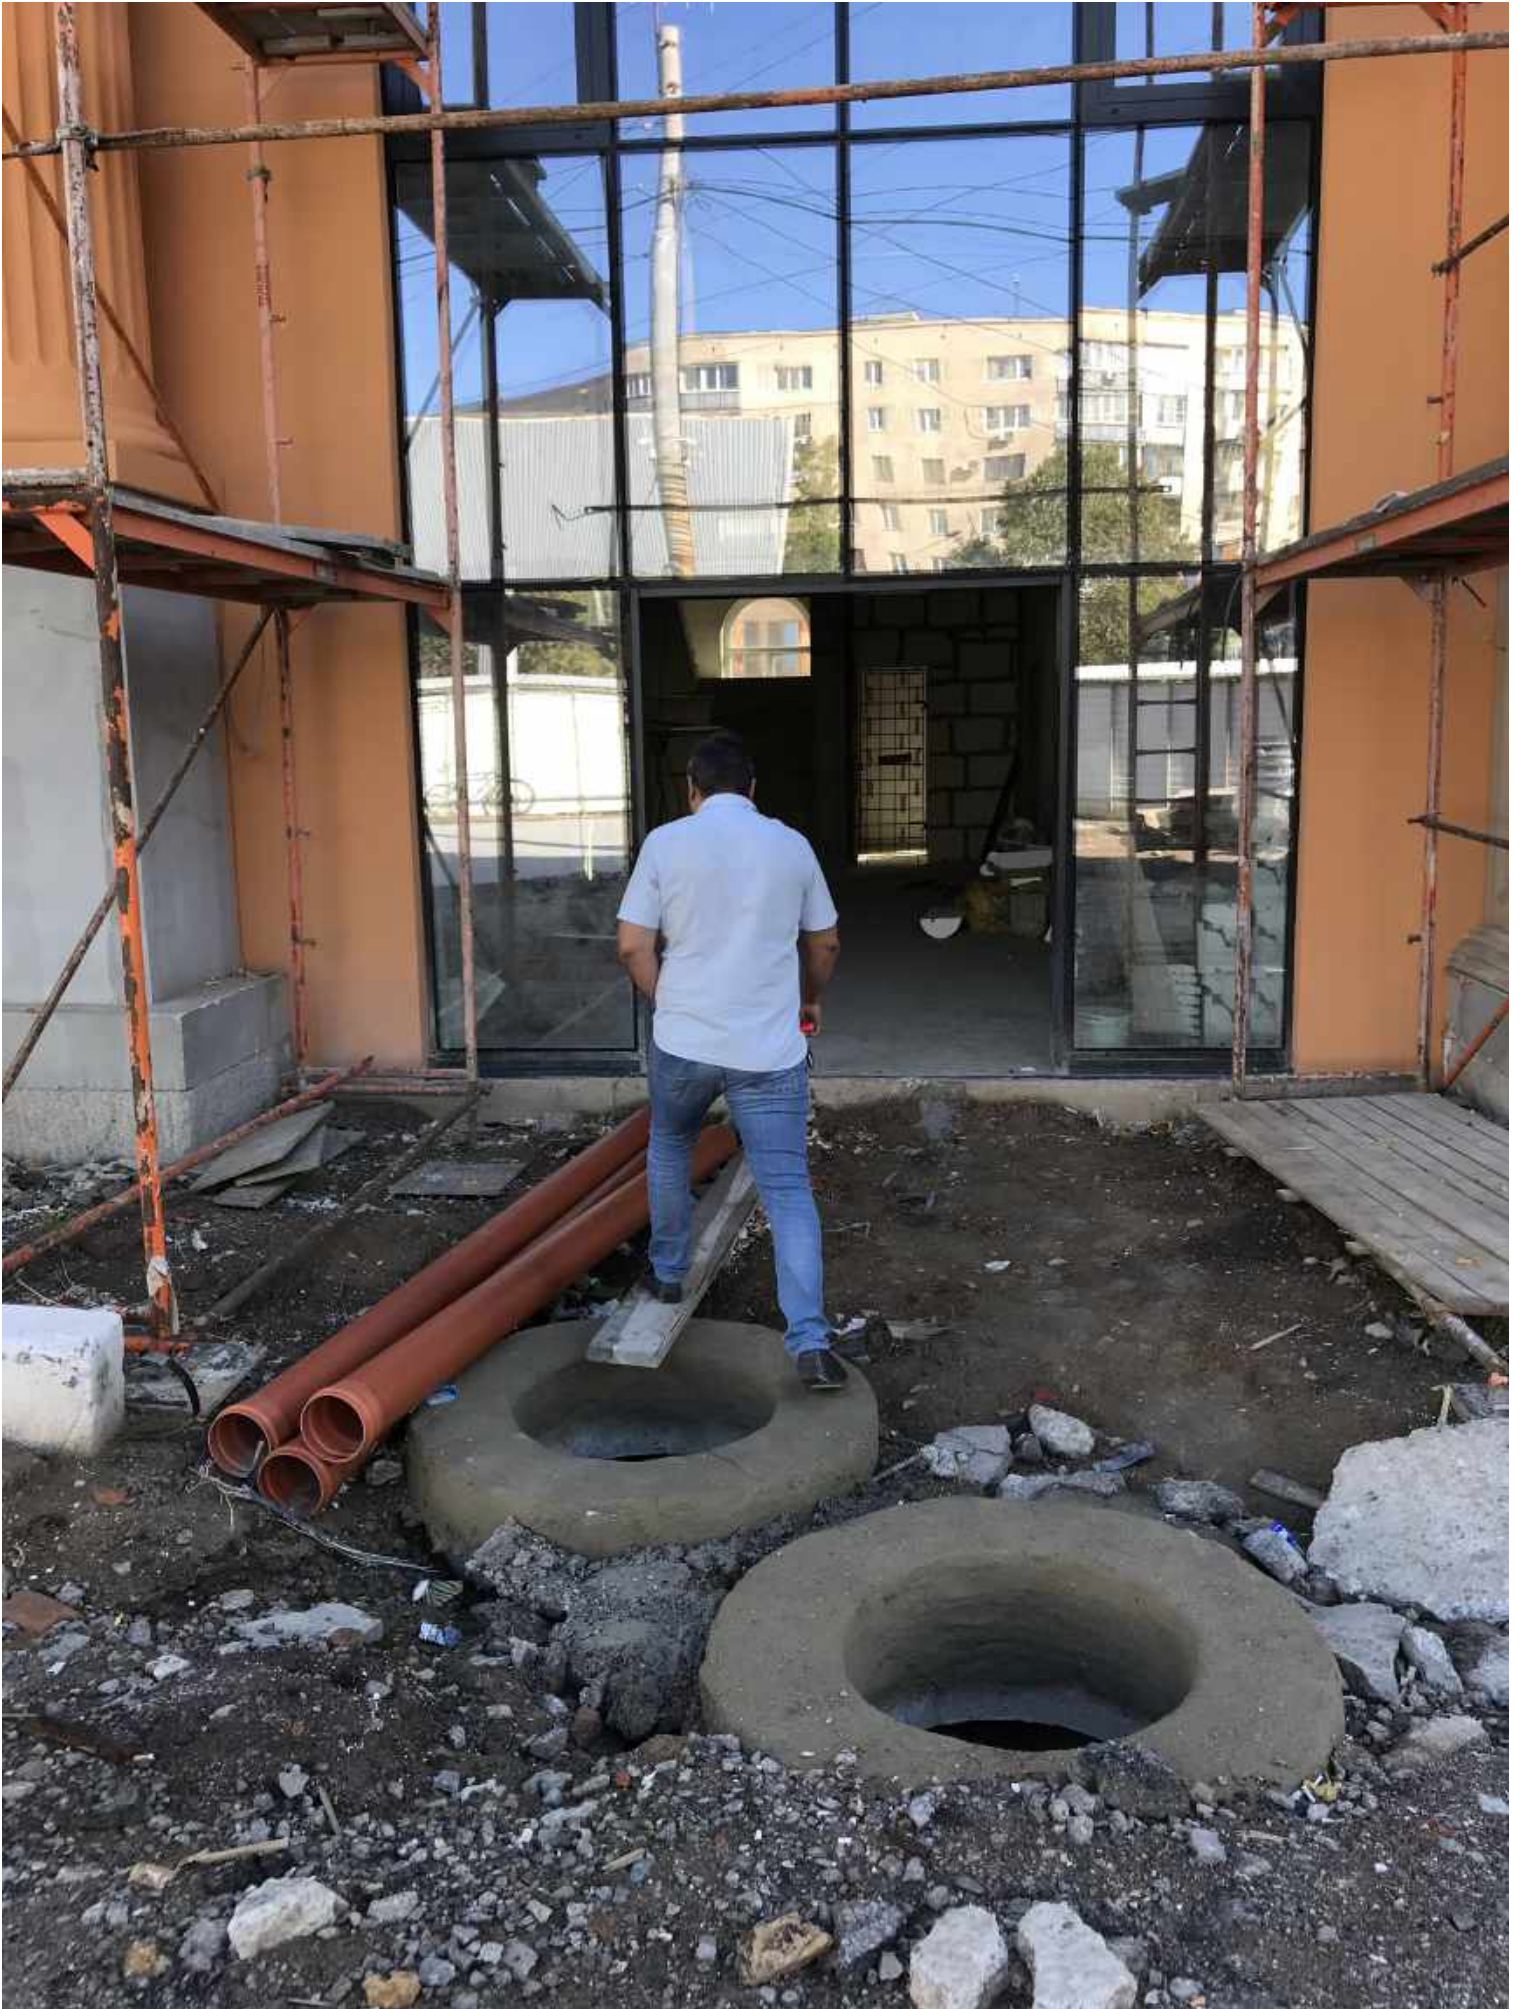

УДП

400 кг 5 осіб
Заводський номер 21200340
2021 рік

СКАЙЛІФТ

ІНЖЕНЕРНА КОМПАНІЯ

ДПУ

1000 кг 13 осіб

Заводський номер 21200343

2021 рік