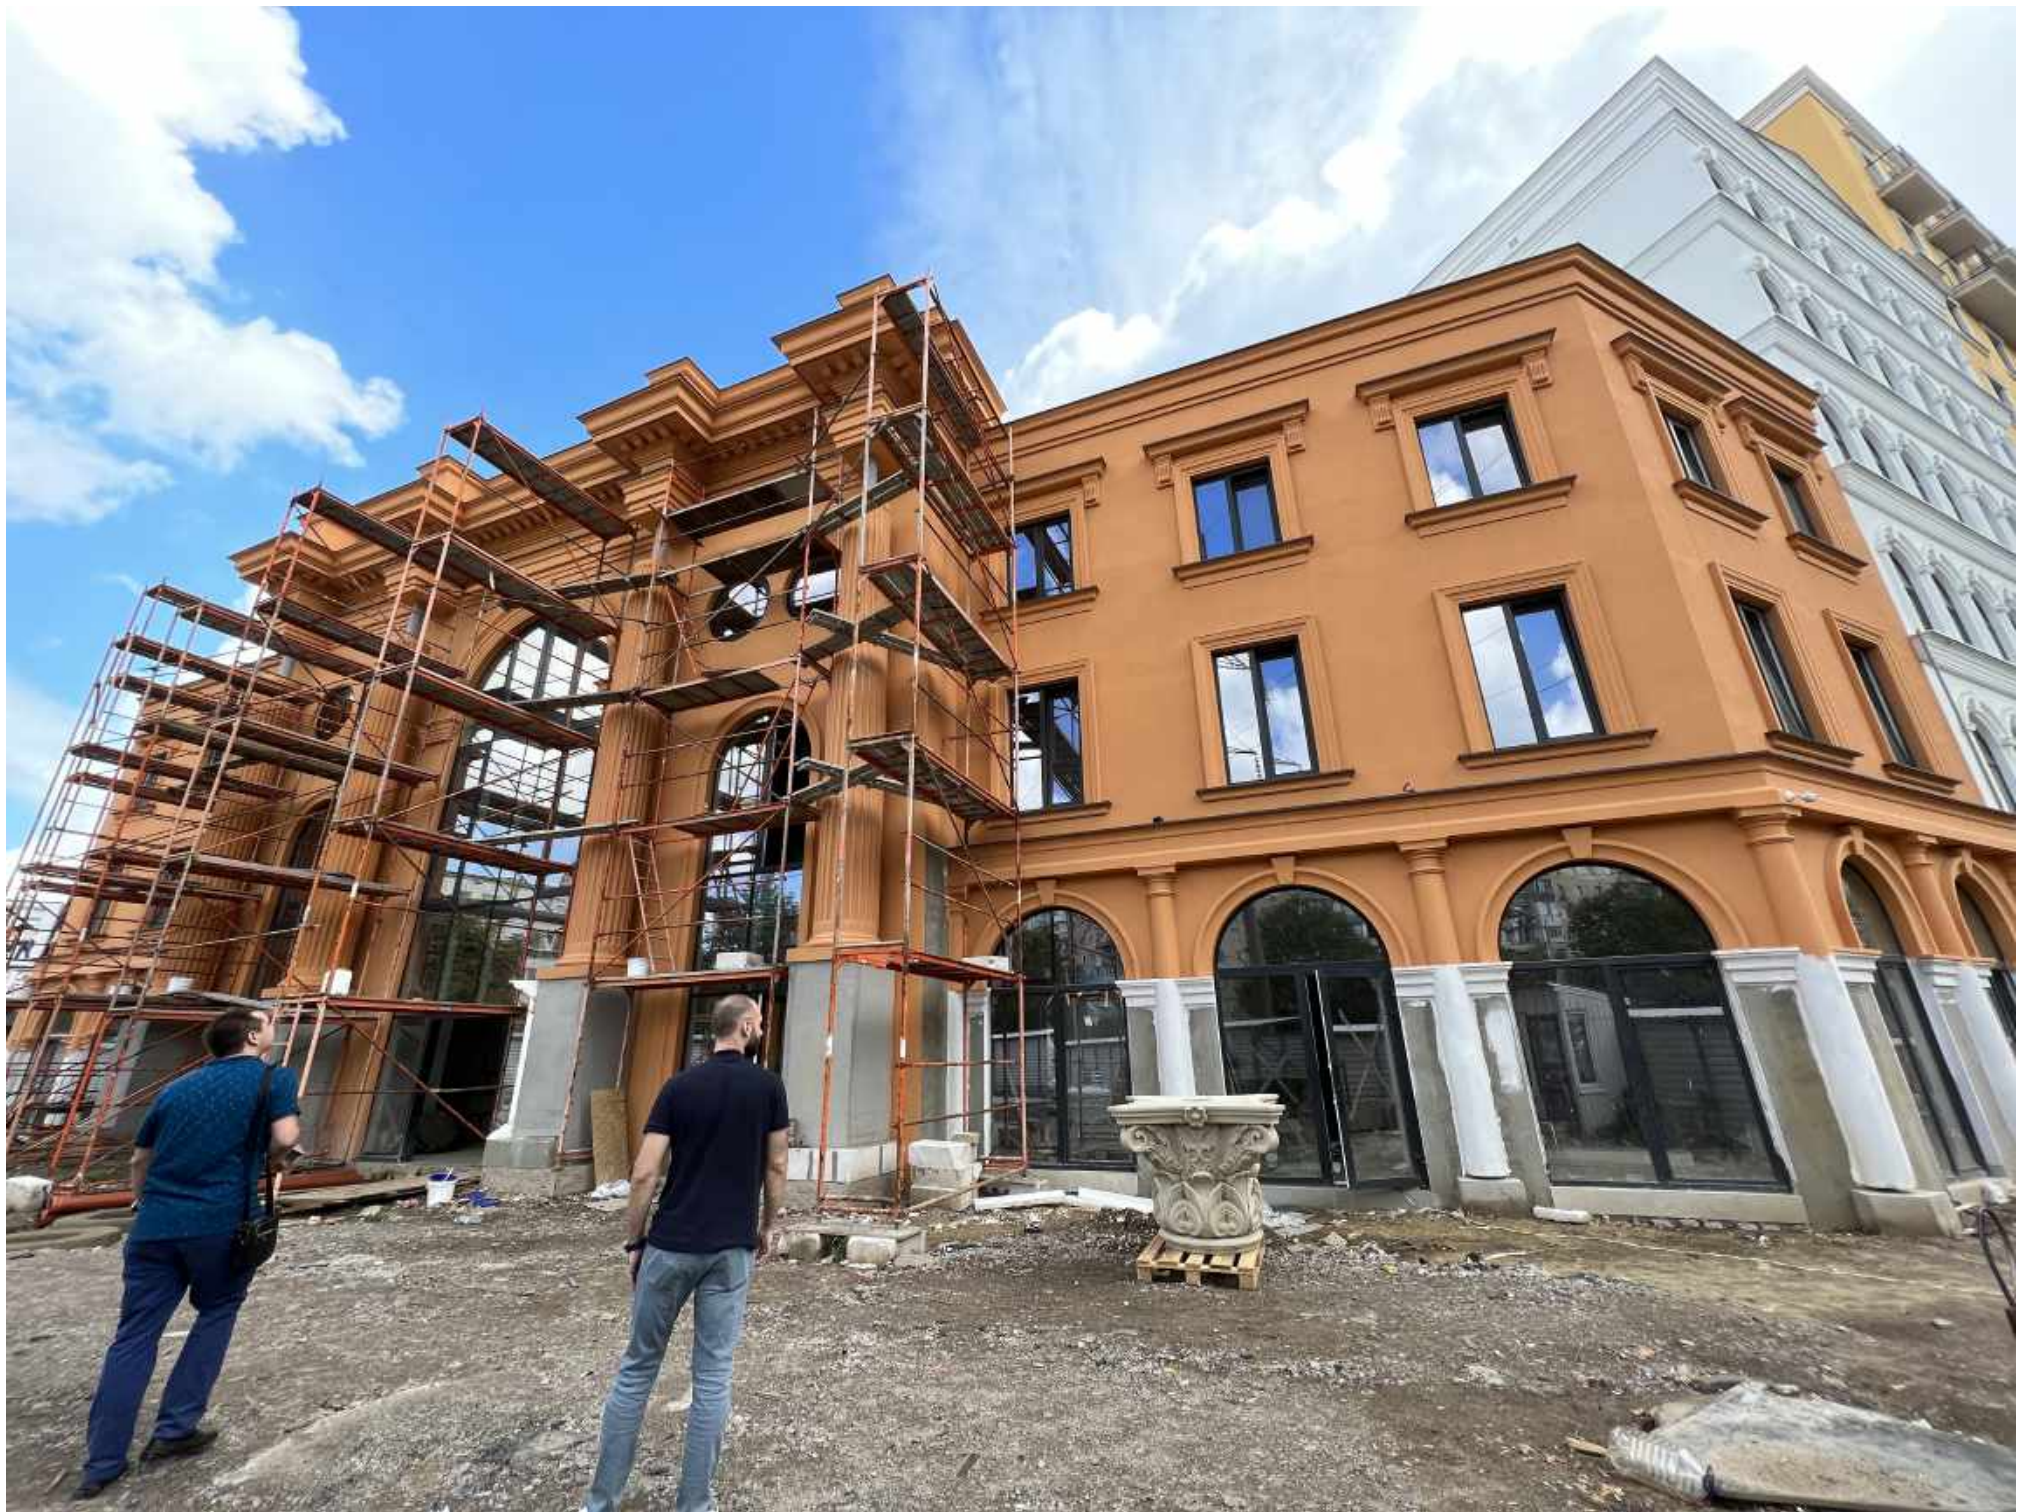

УДП

400 кг 5 осіб
Заводський номер 21200340
2021 рік

СКАЙЛІФТ

ІНЖЕНЕРНА КОМПАНІЯ

ДПУ

1000 кг 13 осіб

Заводський номер 21200343

2021 рік