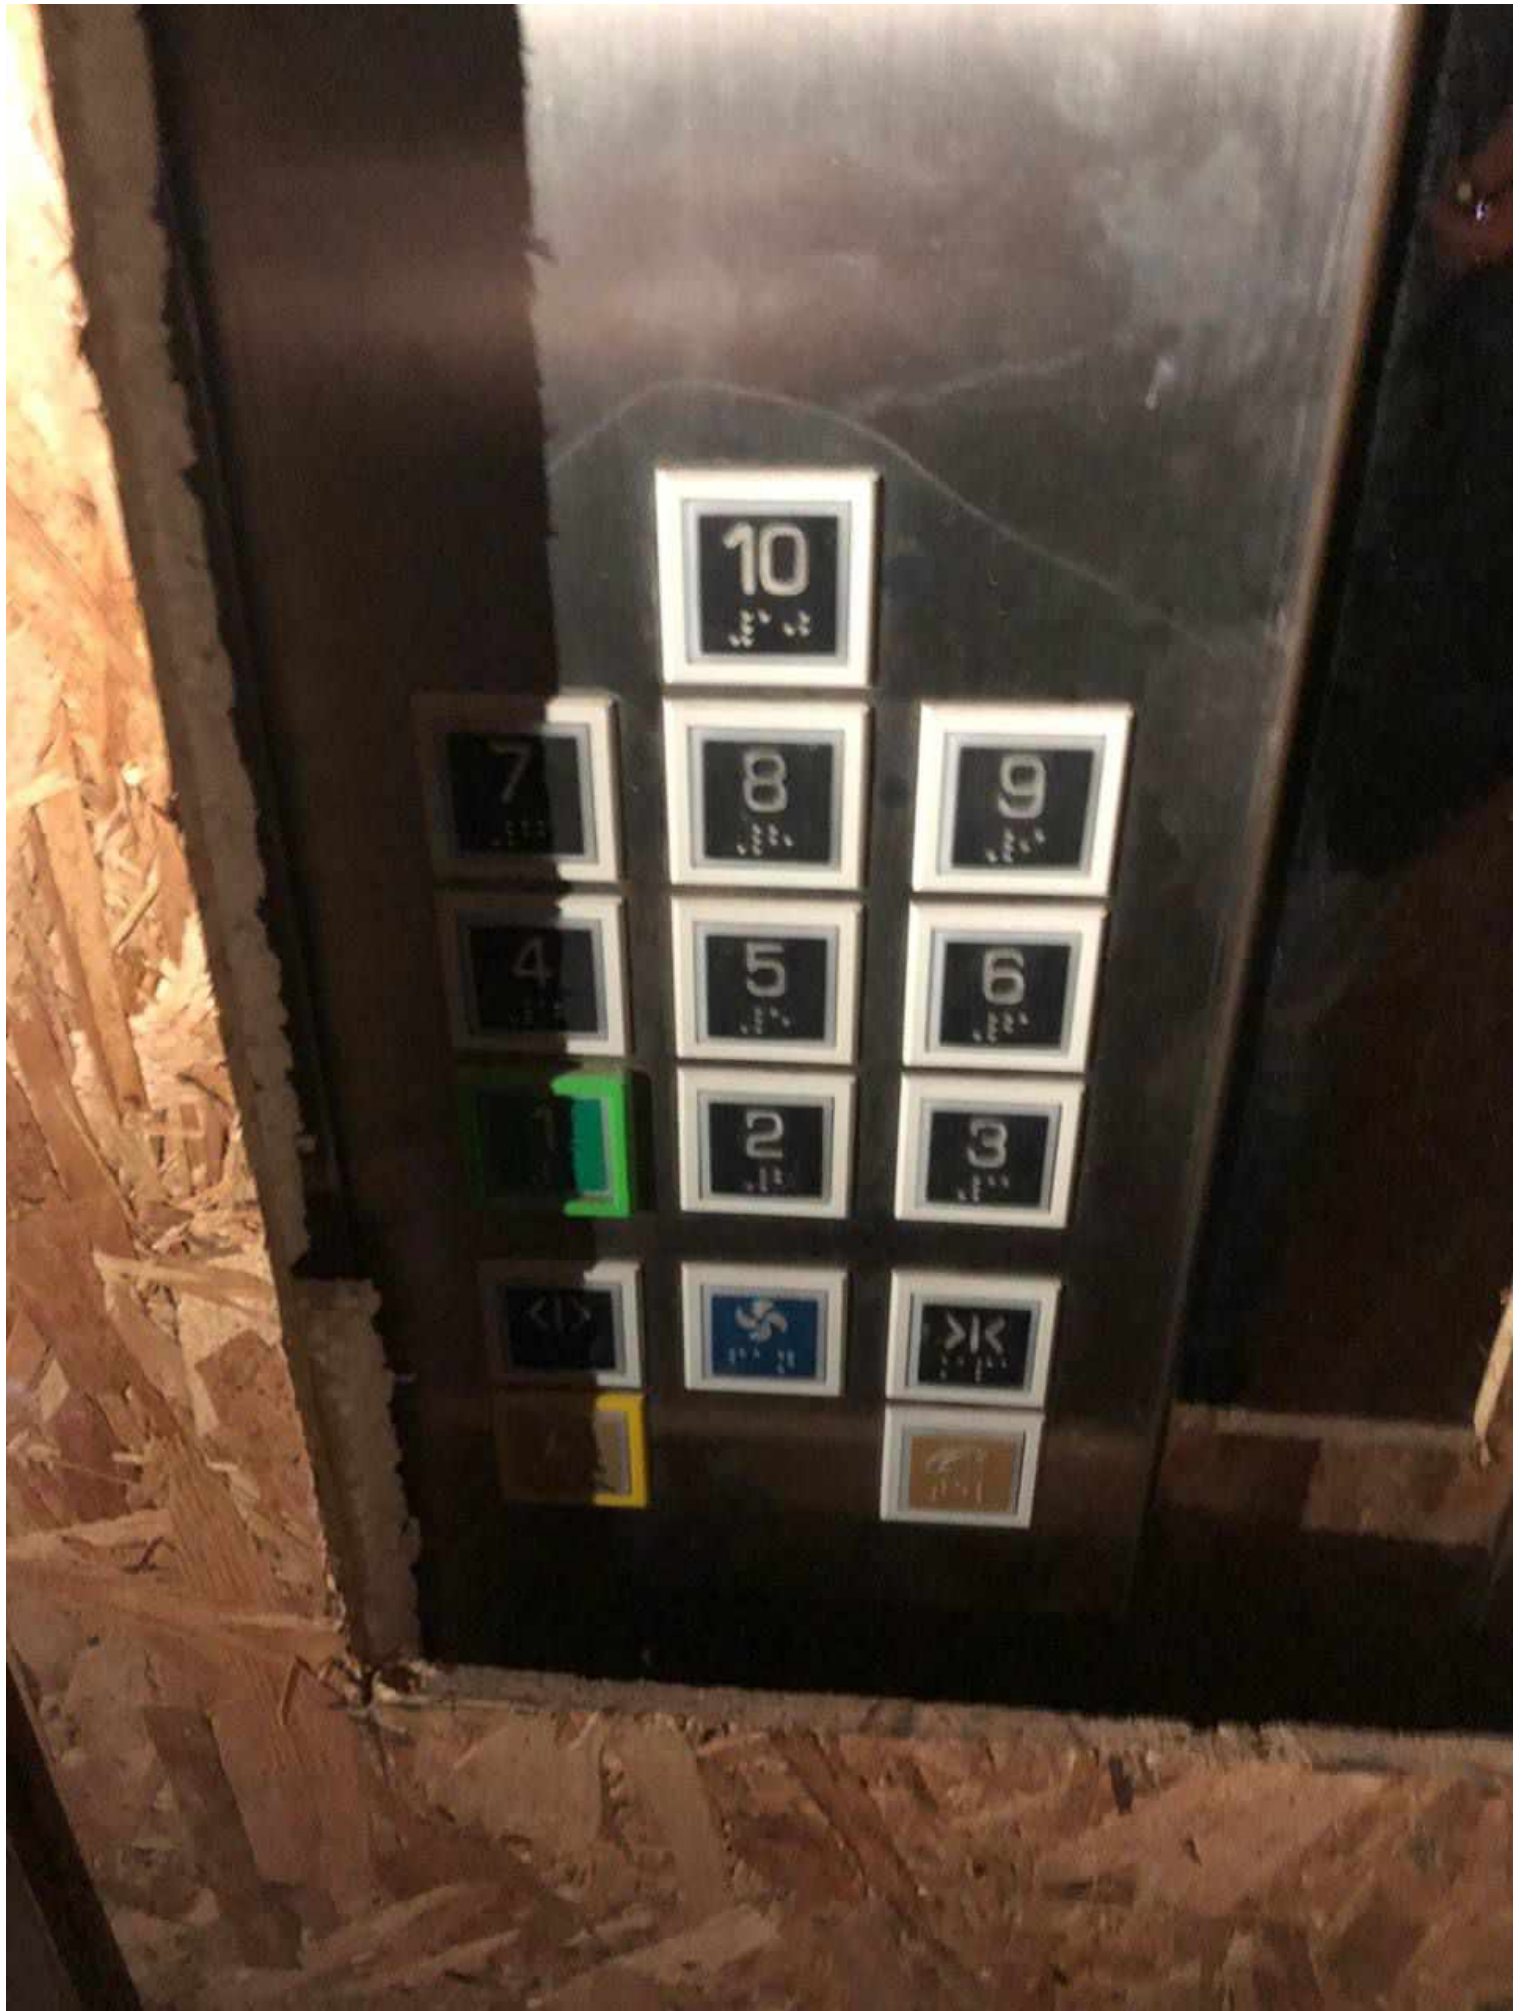

ПРОДА
068)520 58

ОРЕ
068-8

ВХІД

ТЕЧНО
GAS

ВОГНЕНЕБЕЗПЕЧНО
ГАЗ
EMERGENCY GAS
☎ 104