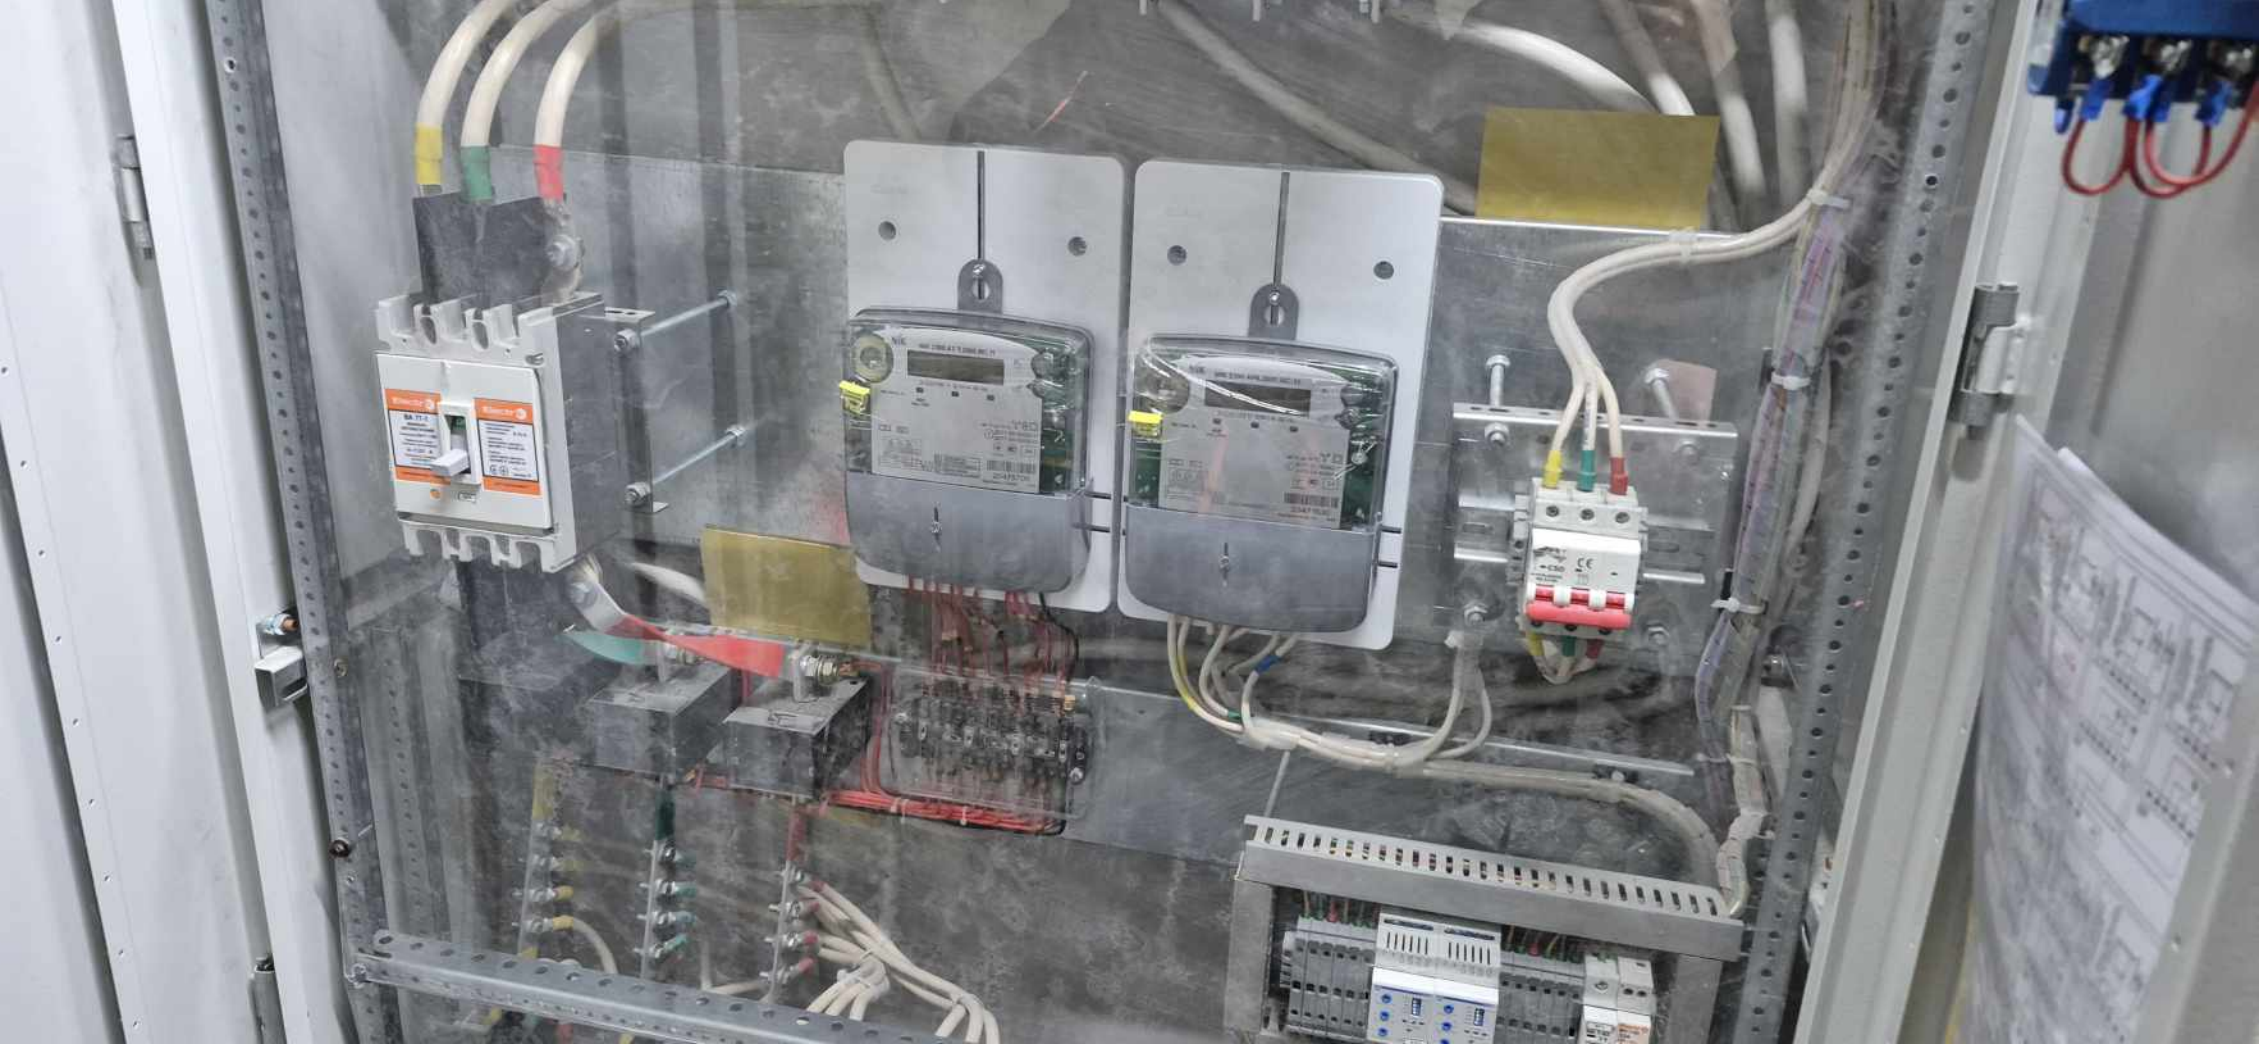

10/10/10
10/10/10
10/10/10

УВАГА!
ВСІМ ЗАЛИШИТИ ПРИМІЩЕННЯ!
АВАРІЙНИЙ ВИТІК ГАЗУ.
ВИКЛИЧТЕ СЛУЖБУ 104.

ЕЛЕКТРОЩИТОВА

380V

ЕЛЕКТРОЩИТОВА

380V

ТЕПЛОСВИЙ
ПУНКТ

ТЕПЛОВИЙ
ПУНКТ