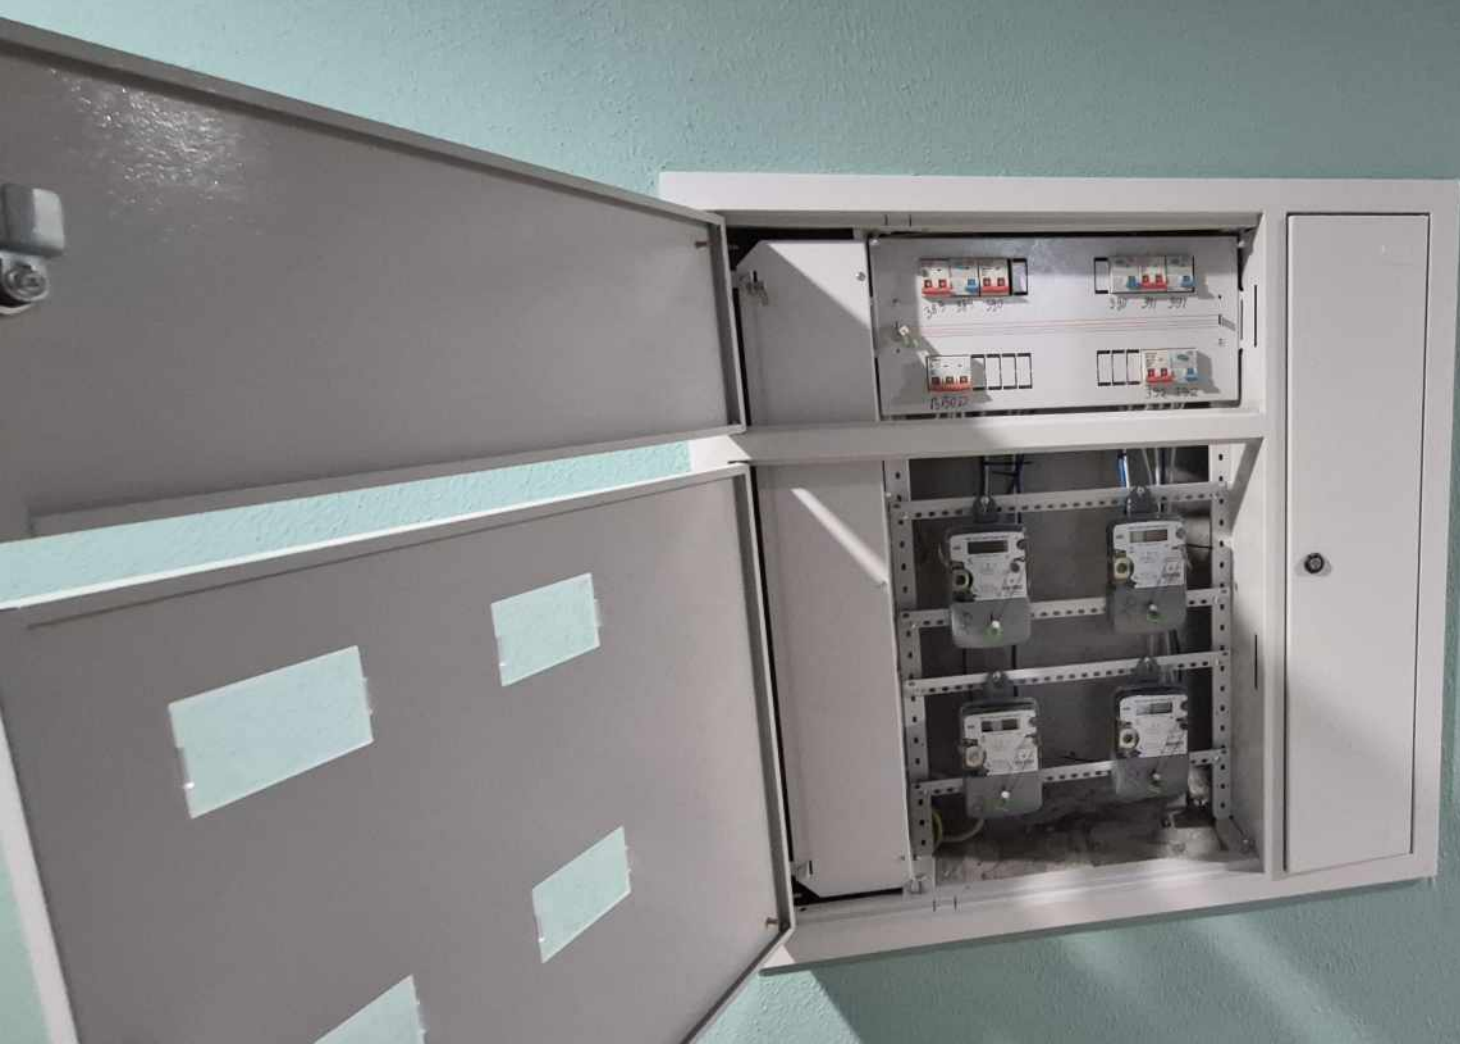

10
поверх
← квартиры →
385-388 389-392