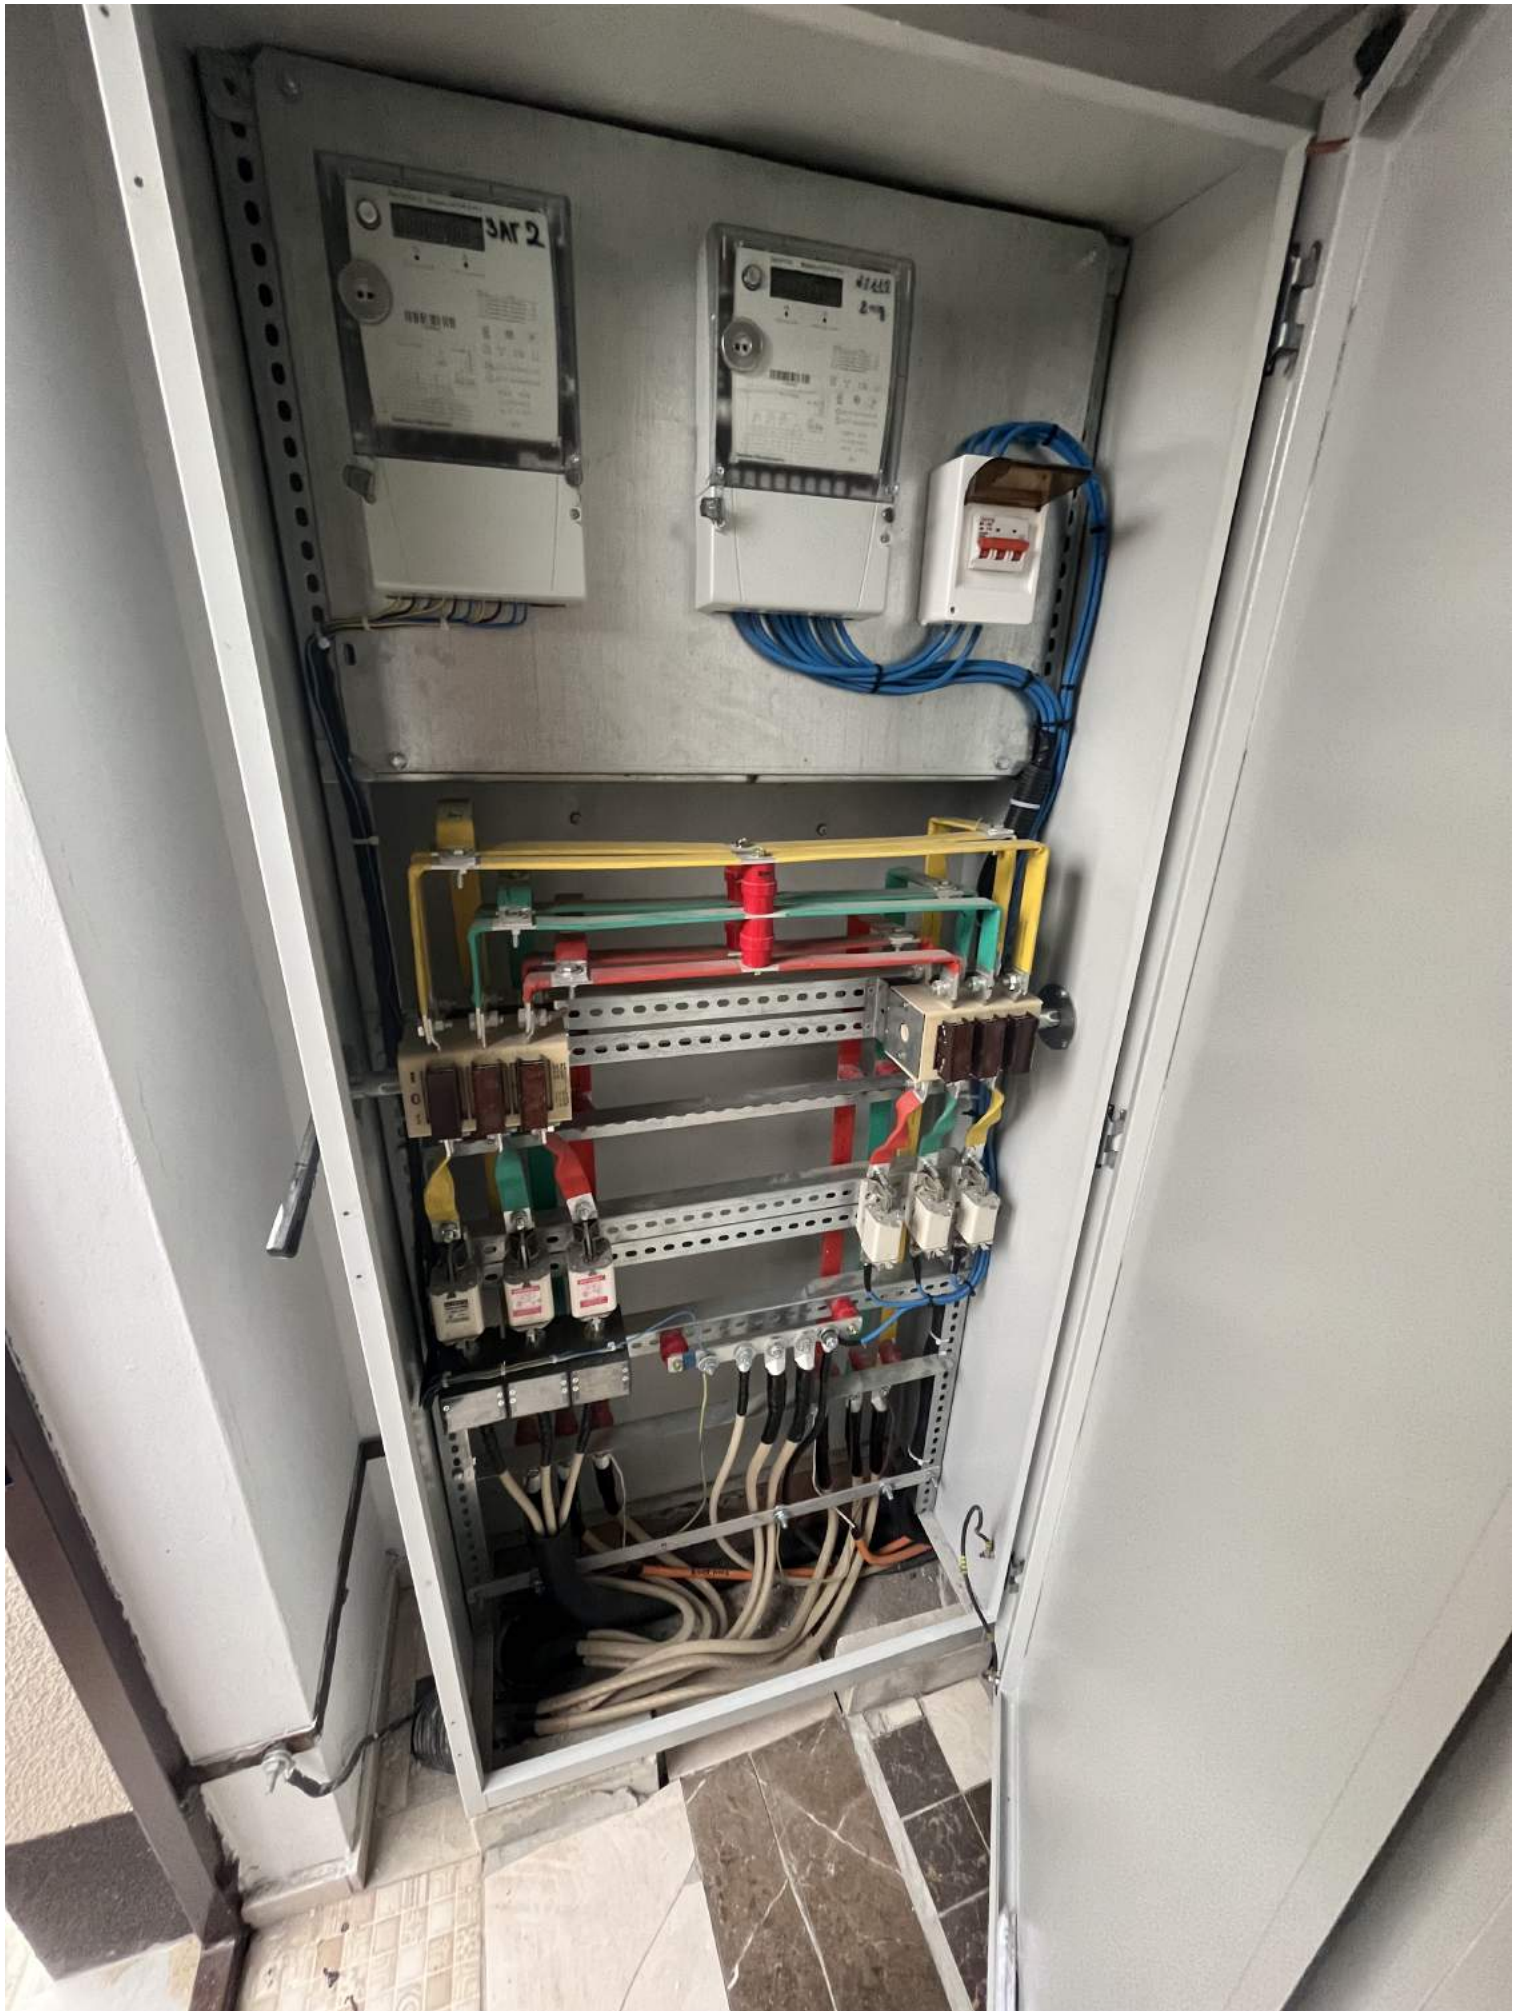

ПОЖЕЖА

ЛІФТ ДЛЯ МГН

9

поверх

БРАЙЛ-текст: ЛІФТ ДЛЯ МГН 9 ПОВЕРХ

ПОЖЕЖА

6

**2-й
по верх**

0-й
поверх

ВА 1-63
АВТОМАТИЧНИЙ ВИМИКАЧ

Номинальний струм, А	32
Кількість полюсів	3
Макс. струм відключення, кА	4,5
Тип миттєвого розмилювача	C
Кількість у разових, шт	4

ЛОЗА
Loza Ltd

- 1. Автоматический выключатель
- 2. Автоматический выключатель
- 3. Автоматический выключатель
- 4. Автоматический выключатель
- 5. Автоматический выключатель
- 6. Автоматический выключатель
- 7. Автоматический выключатель
- 8. Автоматический выключатель
- 9. Автоматический выключатель
- 10. Автоматический выключатель
- 11. Автоматический выключатель
- 12. Автоматический выключатель
- 13. Автоматический выключатель
- 14. Автоматический выключатель
- 15. Автоматический выключатель
- 16. Автоматический выключатель
- 17. Автоматический выключатель
- 18. Автоматический выключатель
- 19. Автоматический выключатель
- 20. Автоматический выключатель

Control panel with a digital display and a numeric keypad (0-9, *, #). It includes several function buttons and a power button.

СТРАЖ®

CO

CH4

ПОШКА

ХИБИНС

TEST ✓

ГАЗСИГНАЛІЗАТОР
МЕТАНУ ТА ЧАДНОГО ГАЗУ