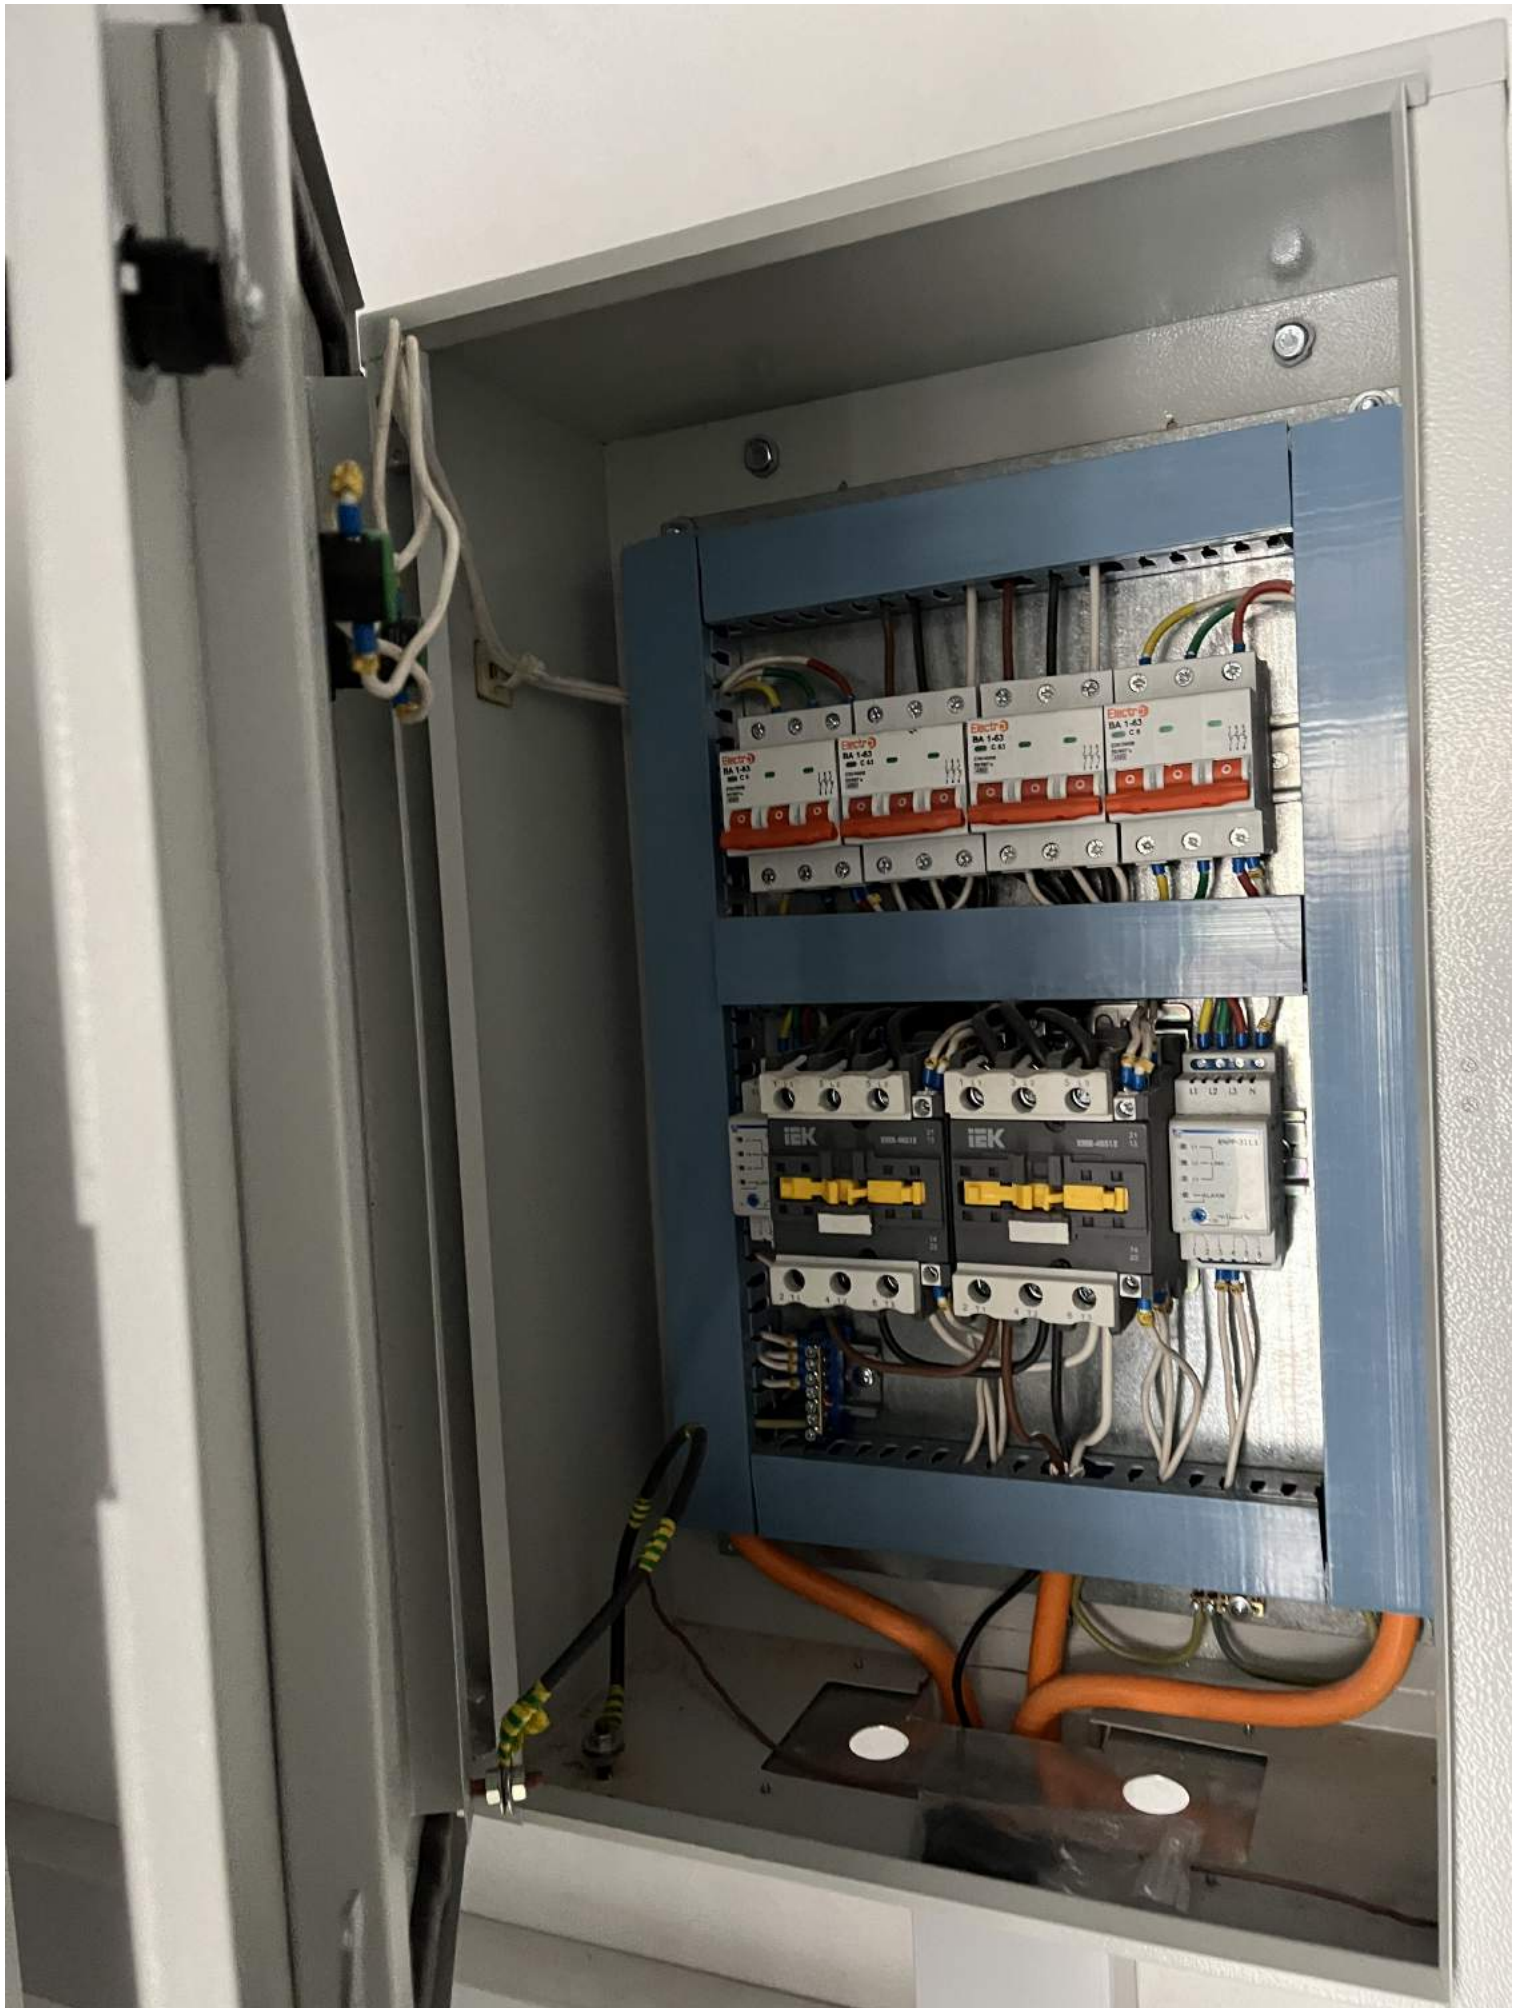

ПОЖЕЖА

ЛІФТ ДЛЯ МГН

9

поверх

БРАЙЛ-текст: ЛІФТ ДЛЯ МГН 9 ПОВЕРХ

ПОЖЕЖА

6

**2-й
по верх**

0-й
поверх

ВА 1-63
АВТОМАТИЧНИЙ ВИМИКАЧ

Номинальний струм, А	32
Кількість полюсів	3
Макс. струм відключення, кА	4,5
Тип миттєвого розмилювача	C
Кількість у разових, шт	4

ЛОЗА
Loza Ltd

- 1. Автоматический выключатель
- 2. Автоматический выключатель
- 3. Автоматический выключатель
- 4. Автоматический выключатель
- 5. Автоматический выключатель
- 6. Автоматический выключатель
- 7. Автоматический выключатель
- 8. Автоматический выключатель
- 9. Автоматический выключатель
- 10. Автоматический выключатель
- 11. Автоматический выключатель
- 12. Автоматический выключатель
- 13. Автоматический выключатель
- 14. Автоматический выключатель
- 15. Автоматический выключатель
- 16. Автоматический выключатель
- 17. Автоматический выключатель
- 18. Автоматический выключатель
- 19. Автоматический выключатель
- 20. Автоматический выключатель

Control panel with a digital display and a numeric keypad (0-9, *, #). It includes several function buttons and a power button.

СТРАЖ®

CO

CH4

ПОШКА

ХИБИНС

TEST ✓

ГАЗСИГНАЛІЗАТОР
МЕТАНУ ТА ЧАДНОГО ГАЗУ