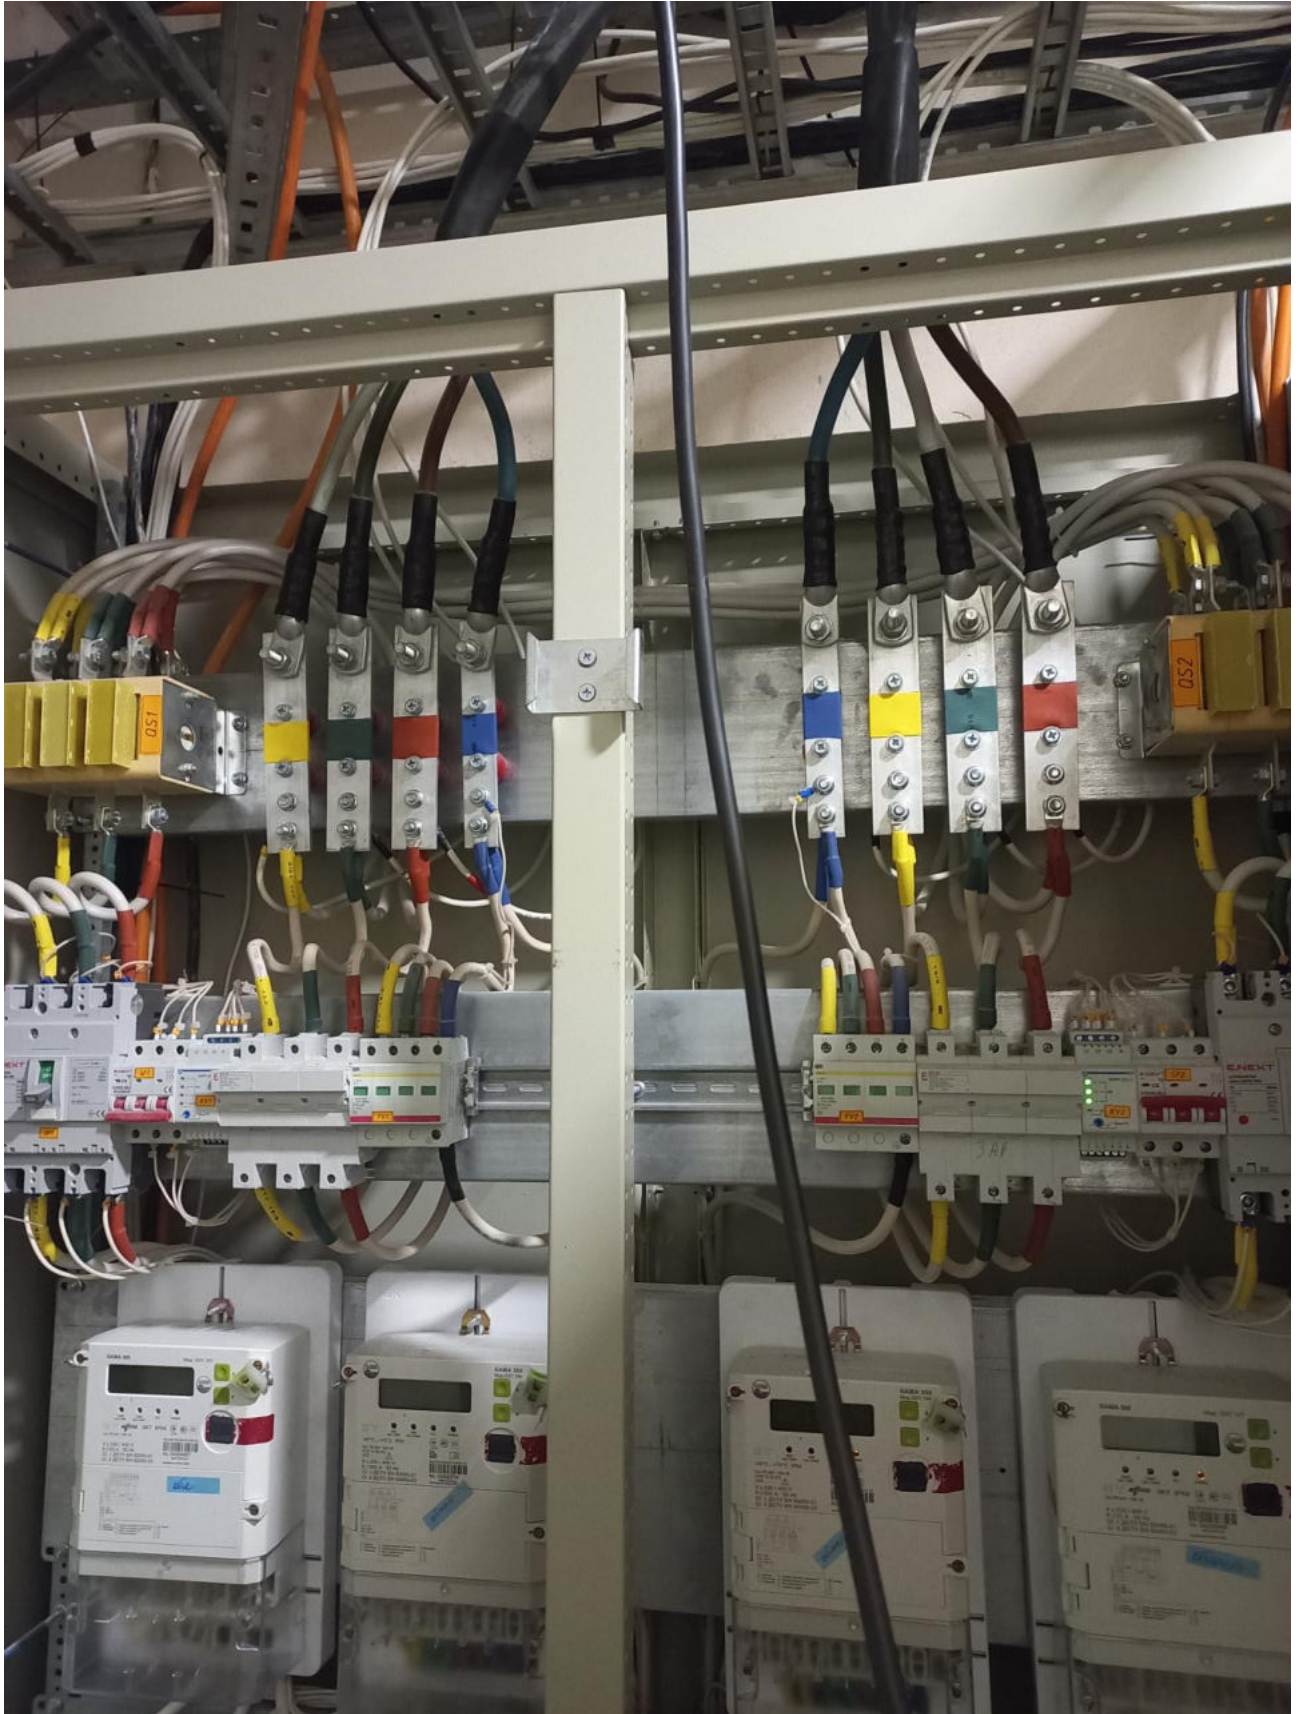

ΛΙΦΤ
↑↓
♿
→
ΕΠΙΧΕΙΡΗΣΗ
ΕΛΛΗΝΙΚΗΣ Π.Ο.Τ.

«Еріс» ТОВ
Коробка вивертівна моніторингу
КВМ-1
Спеціалізований монтажний пункт
Кабельні мережі: 029 781 2014
029 781 2014
Відділення в Україні: www.iris.com.ua

- 61
- 62
- 63
- 64
- 65
- 66
- 67
- 68
- 69