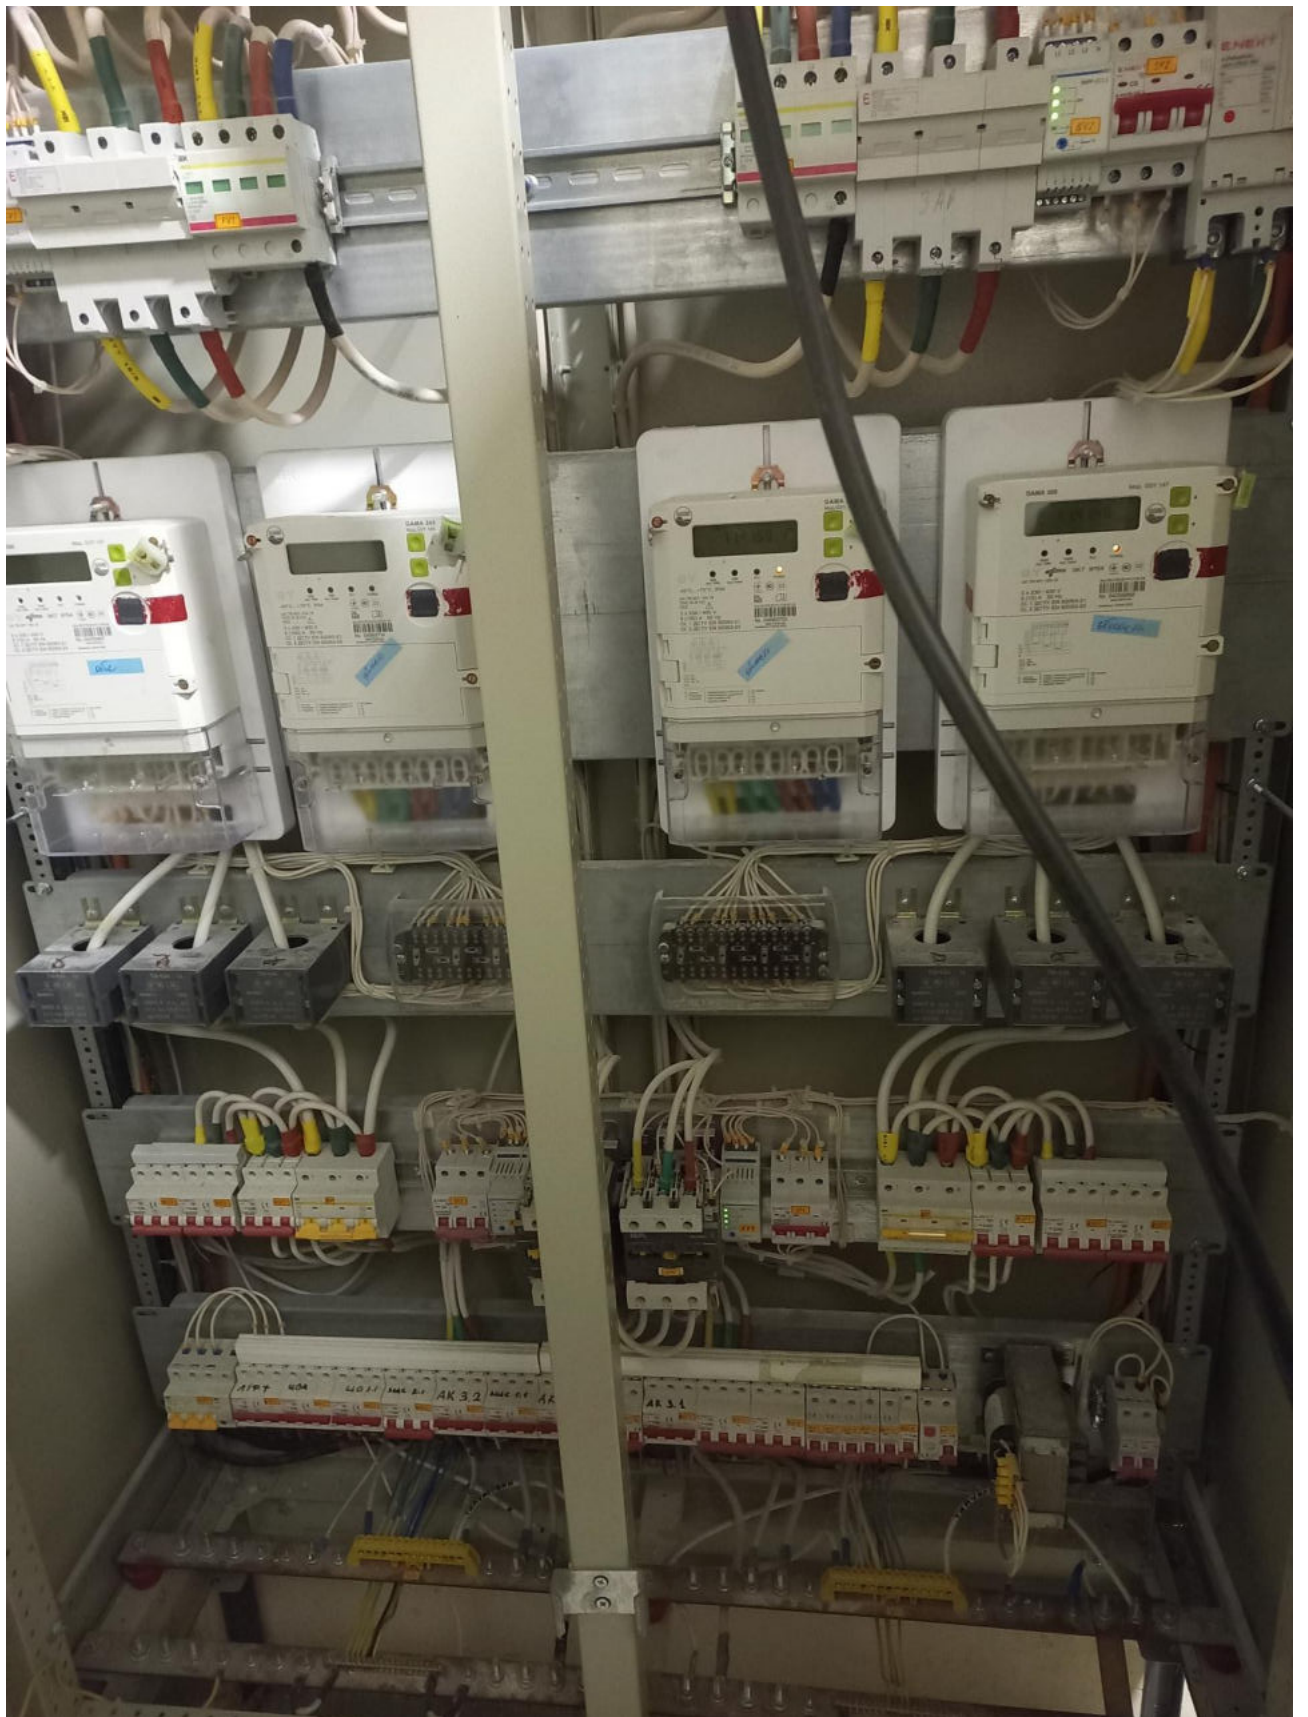

ΛΙΦΤ
↑↓
♿
→
ΕΠΙΧΕΙΡΗΣΗ
ΕΛΛΗΝΙΚΗΣ Π.Ο.Τ.

«Еріс» ТОВ
Коробка вивертівна моніторингу
КВМ-1
Спеціалізований монтажний пункт
Кабельні мережі: 029 781 2014
029 781 2014
Відділення в Україні: www.iris.com.ua

- 61
- 62
- 63
- 64
- 65
- 66
- 67
- 68
- 69