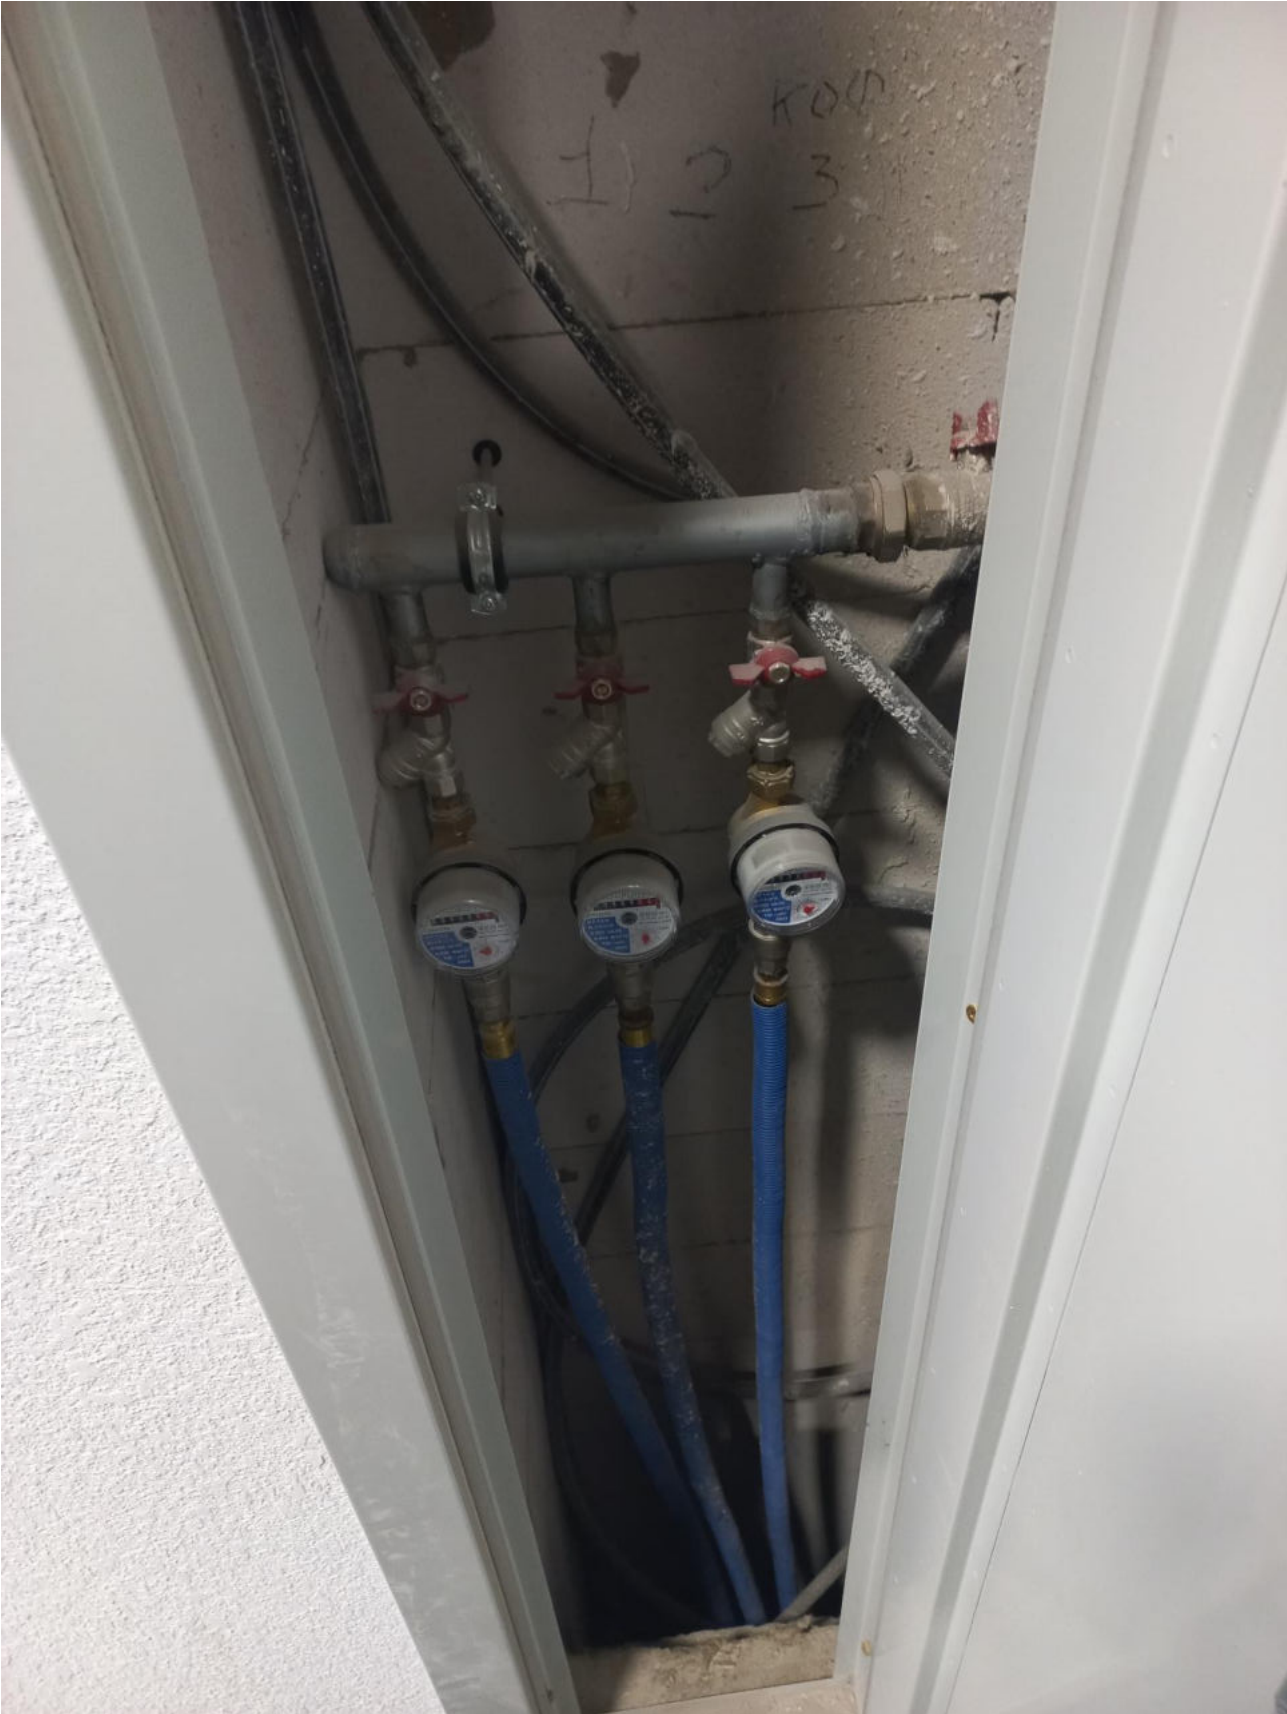

ΛΙΦΤ
↑↓
♿
→
ΕΠΙΧΕΙΡΗΣΗ
ΕΛΛΗΝΙΚΗΣ Π.Ο.Τ.

«Еріс» ТОВ
Коробка вивертівна моніторингу
КВМ-1
Спеціалізований монтажний пункт
Кабельні мережі: 029 781 2014
029 781 2014
Відділення в Україні: www.iris.com.ua

- 61
- 62
- 63
- 64
- 65
- 66
- 67
- 68
- 69