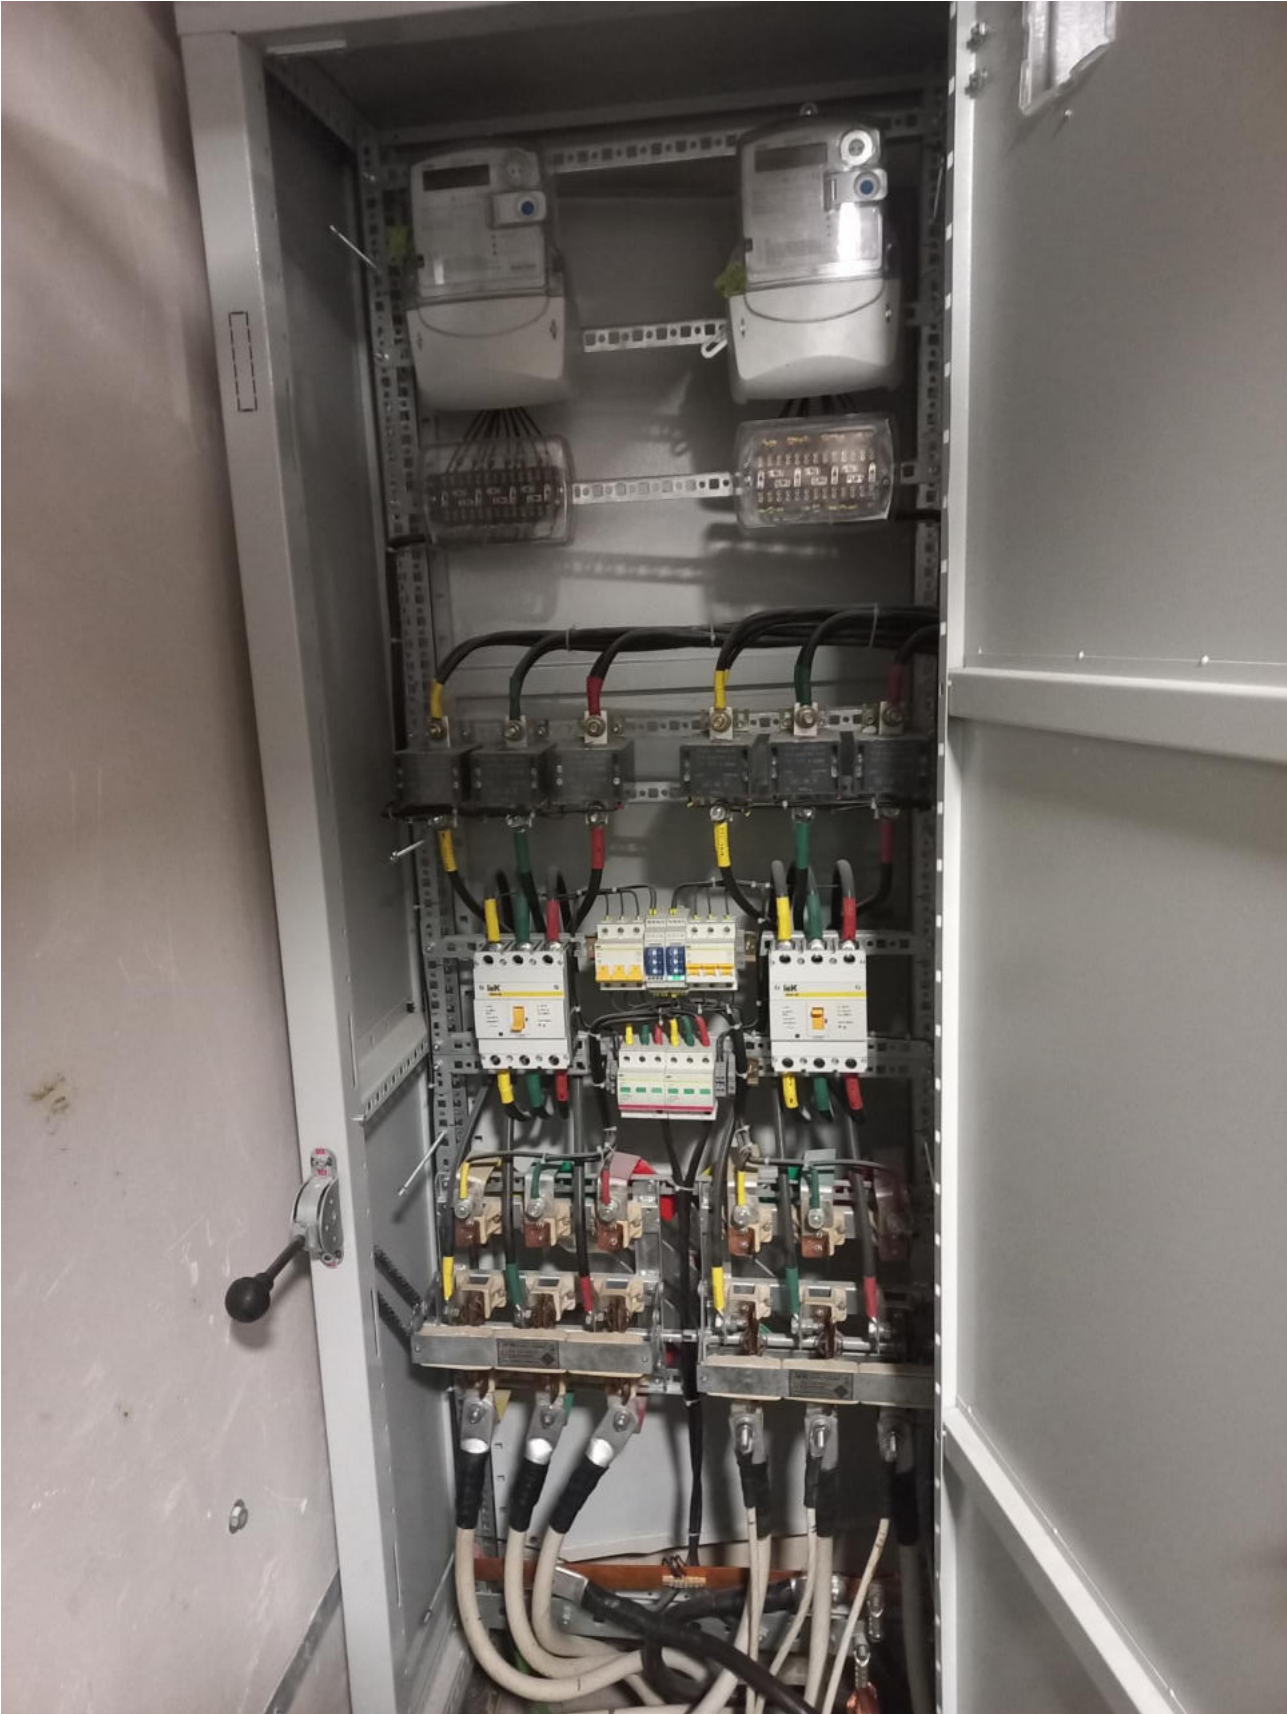

ΛΙΦΤ
↑↓
♿
→
ΕΠΙΧΕΙΡΗΣΗ
ΕΛΛΗΝΙΚΗΣ Π.Ο.Τ.

«Еріс» ТОВ
Коробка вивертівна моніторингу
КВМ-1
Спеціалізований монтажний пункт
Кабельні мережі: 029 781 2014
029 781 2014
Відділення в Україні: www.iris.com.ua

- 61
- 62
- 63
- 64
- 65
- 66
- 67
- 68
- 69