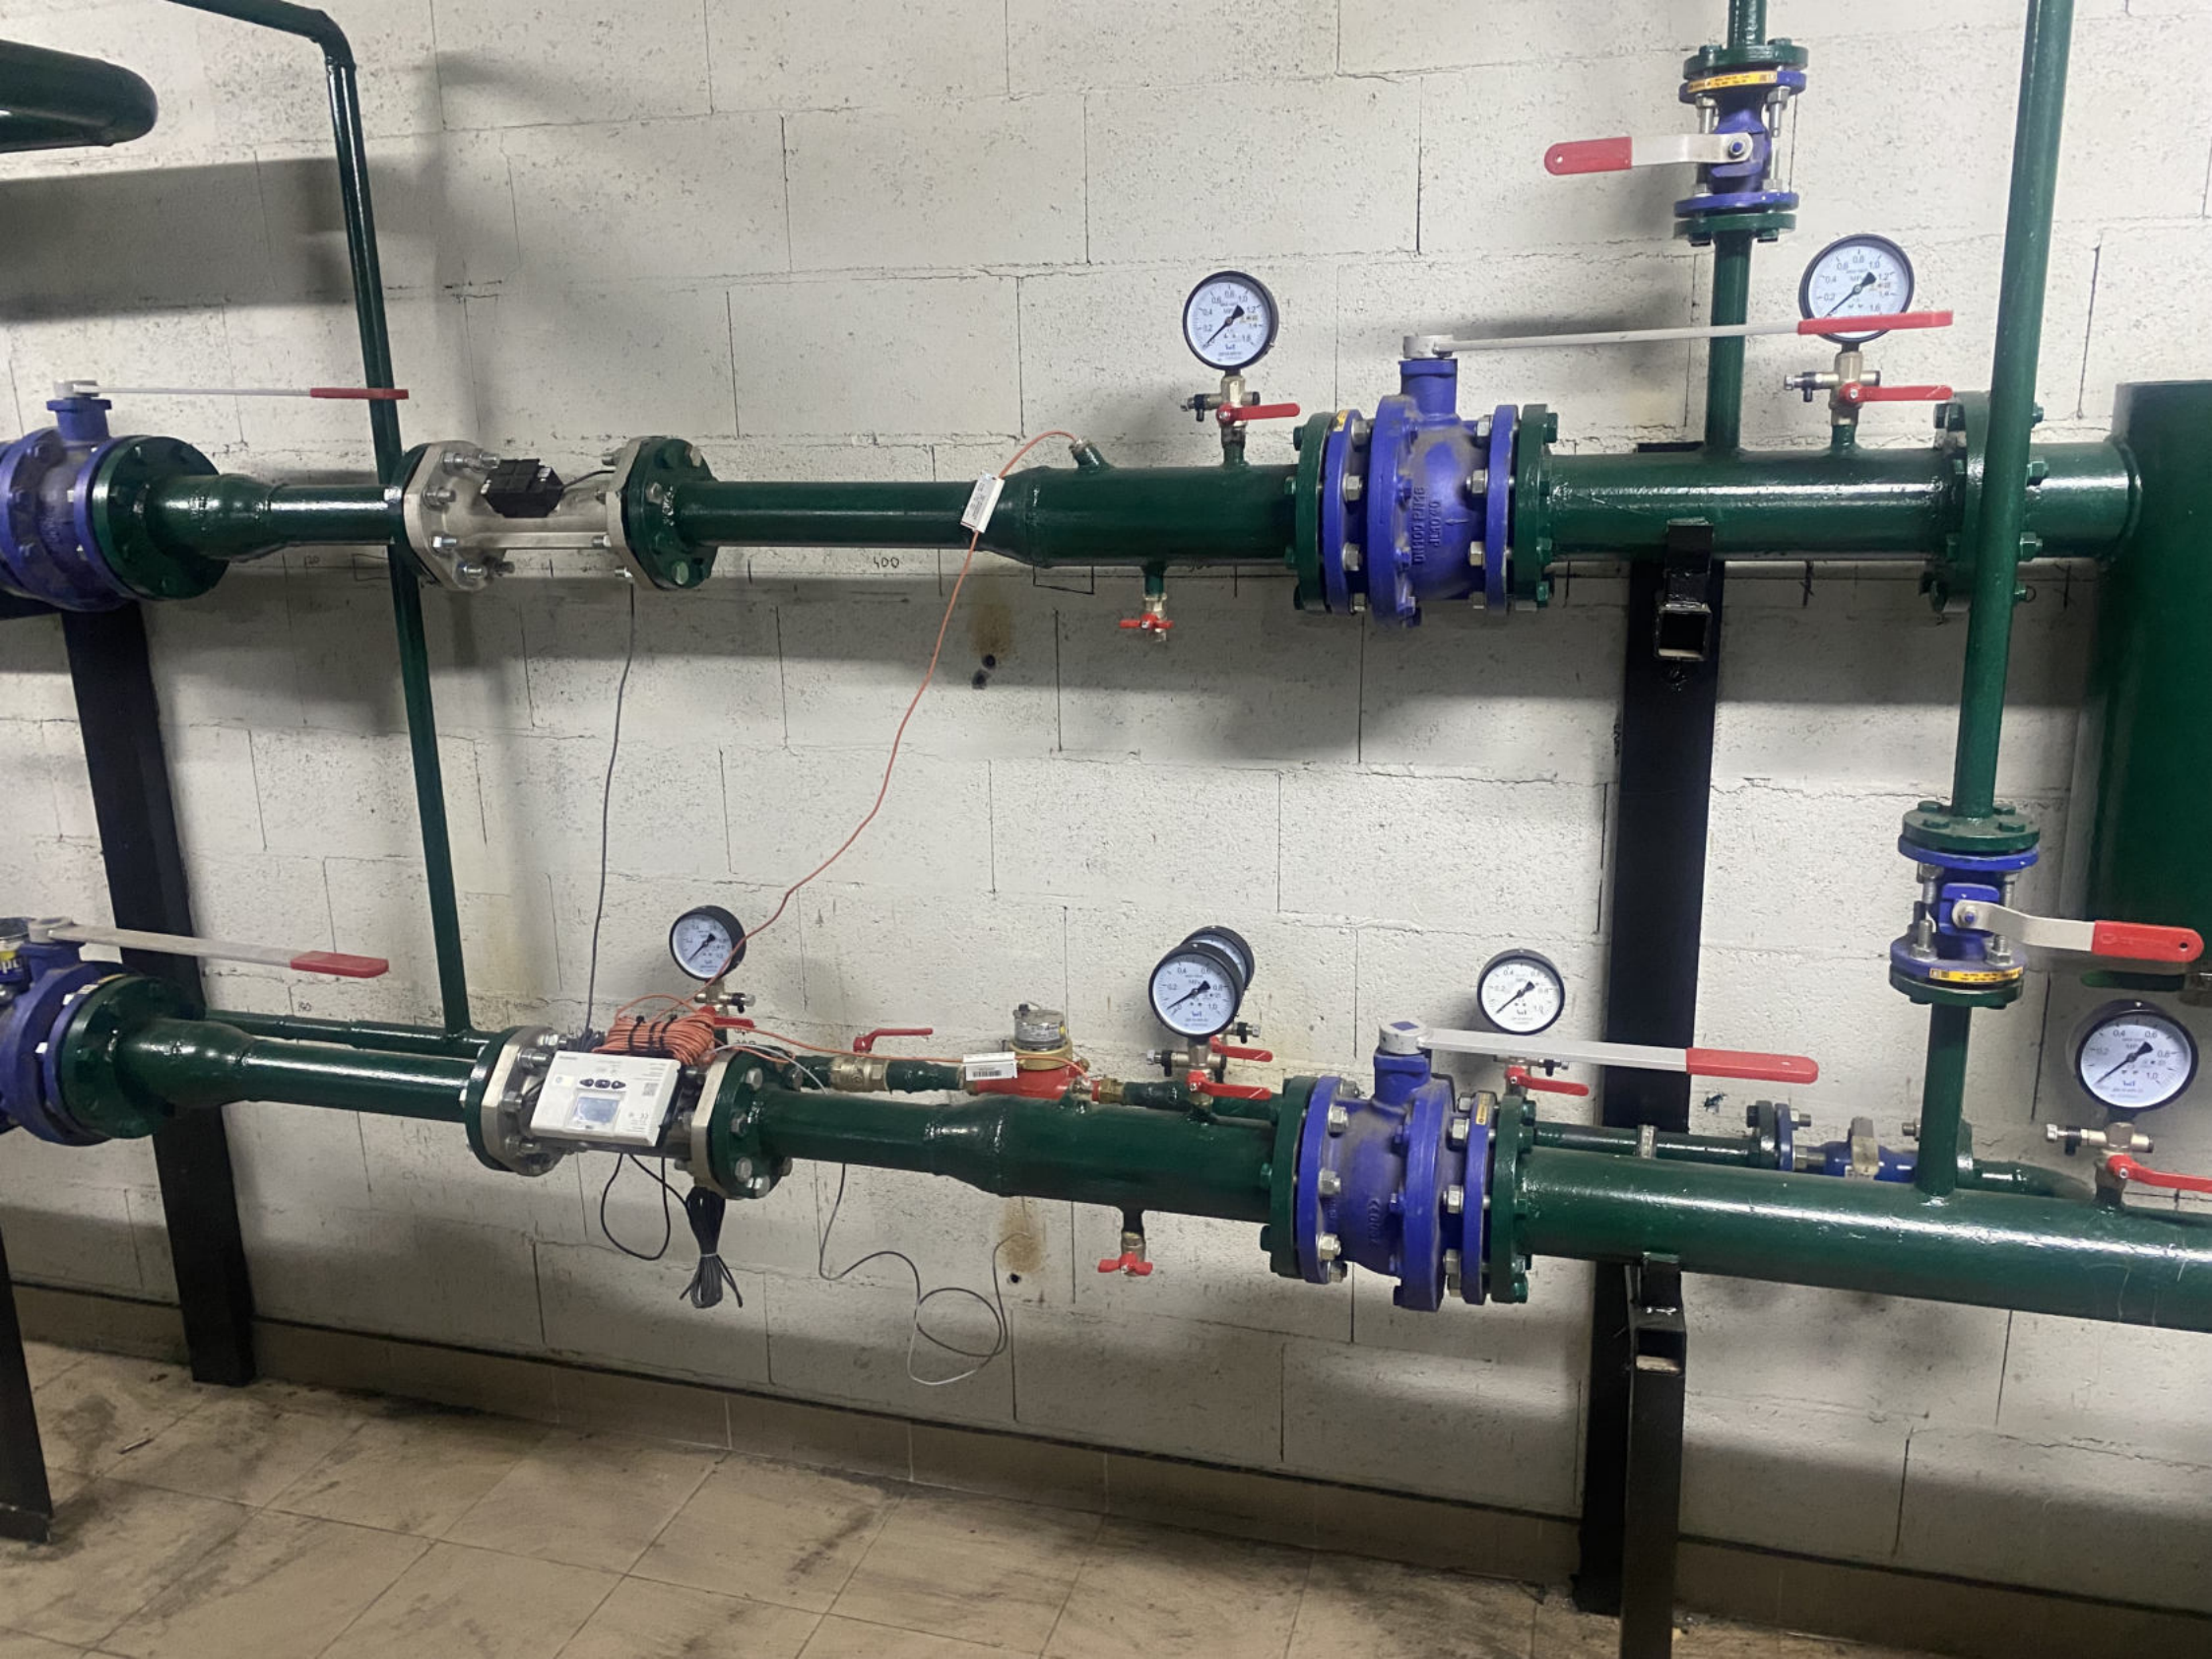

18

18

19

19

20

M21  
Krohne

M21  
Krohne

Flowmeter control unit with a digital display and buttons. The display shows some numbers, but they are not clearly legible. The unit is mounted on the pipe.

ПОЧАТОК ПОРУЧНЯ

3 ПОВЕРХ

Кабель № 1008774

10

ПОЧАТОК ПОРУЧНЯ

2 ПОВЕРХ

ПОЧАТОК ПОРУЧНЯ  
**2 ПОВЕРХ**