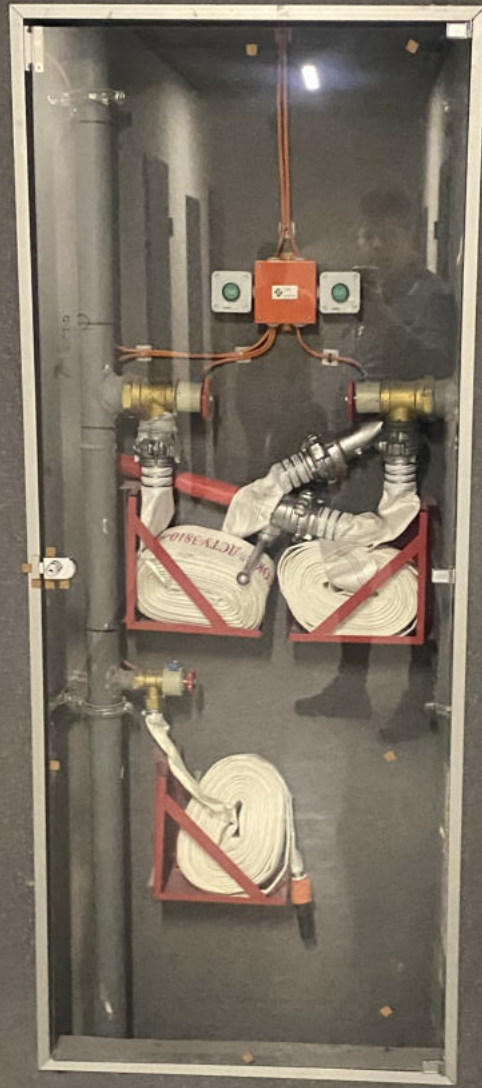

18

18

19

19

20

M21  
Krohne

M21  
Krohne

Flowmeter control unit with a digital display and buttons. The display shows some numbers, but they are not clearly legible. The unit is mounted on the pipe.

ПОЧАТОК ПОРУЧНЯ

3 ПОВЕРХ

Кабель № 1008774

10

ПОЧАТОК ПОРУЧНЯ

2 ПОВЕРХ

ПОЧАТОК ПОРУЧНЯ  
**2 ПОВЕРХ**