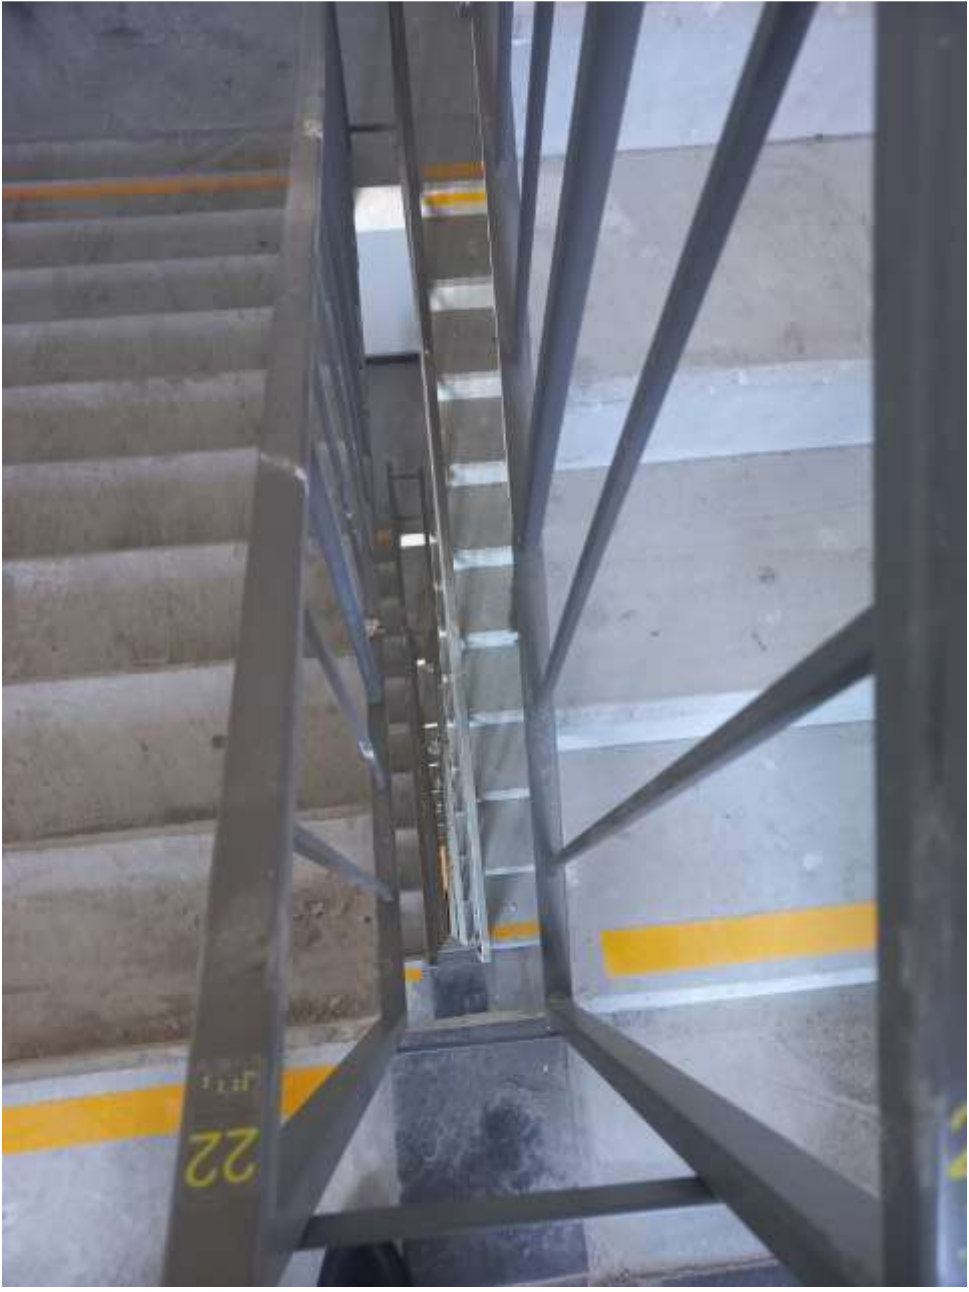

WARNING  
HILSBLITZSCHUTZ  
ENNEKE 110-120V  
1000VA

WARNING  
НЕ БЛИЖИТЬСЯ!  
Опасность поражения  
электрическим током

WARNING  
НЕ БЛИЖИТЬСЯ!  
Опасность поражения  
электрическим током

WARNING!  
DE HULPPOORT!  
Open niet met  
handen!  
Schakel niet uit!