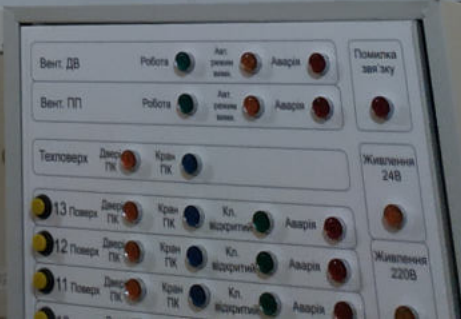

ПОЖЕЖА

УВАГА!
ЯКЩЕ ЗАПІДИТЕ ПРИБЛИЗЕННЯ
ПОЖАРНИКИ ВІДІК 123-У,
ВІКЛИЙТЕ СЛУЖБУ 104.