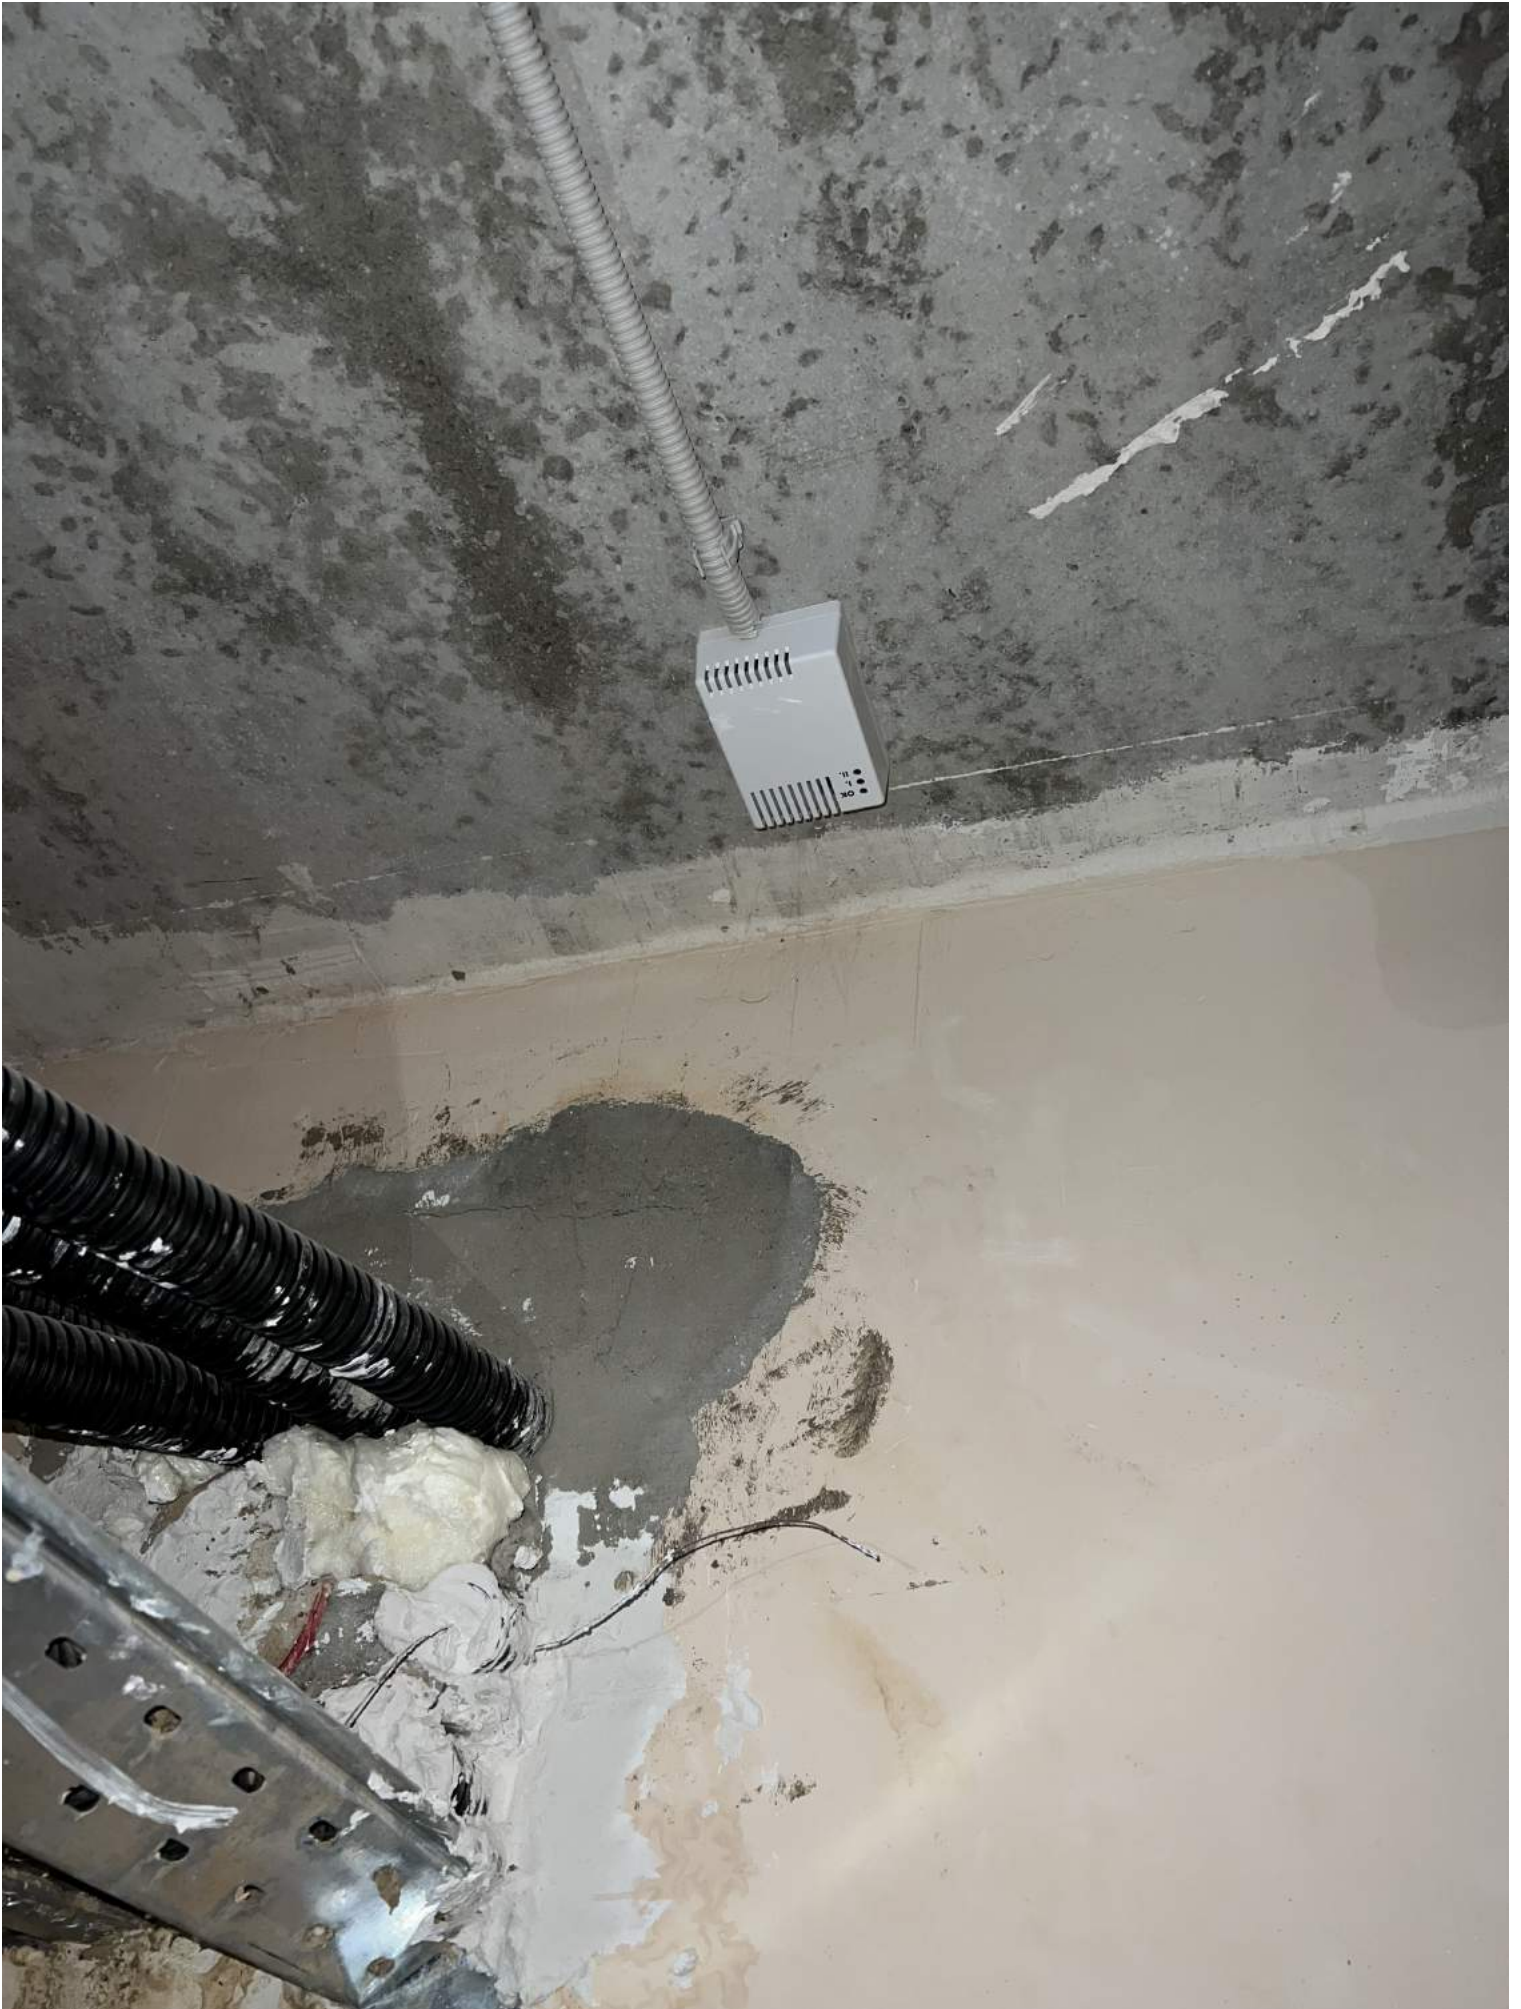

Handwritten label on the inside of the cabinet door:

- Pass-3/2000
- 463/200-2
- 4/20-1
- Pass-5/2000
- 463/200-2
- 463/200-3
- 463/200-4
- 4/20-2

УВАГА!
ВСІМ ЗАЛИШИТИ ПРИМІЩЕННЯ!
АВАРІЙНИЙ ВИТІК ГАЗУ.
ВИКЛИЧТЕ СЛУЖБУ 104