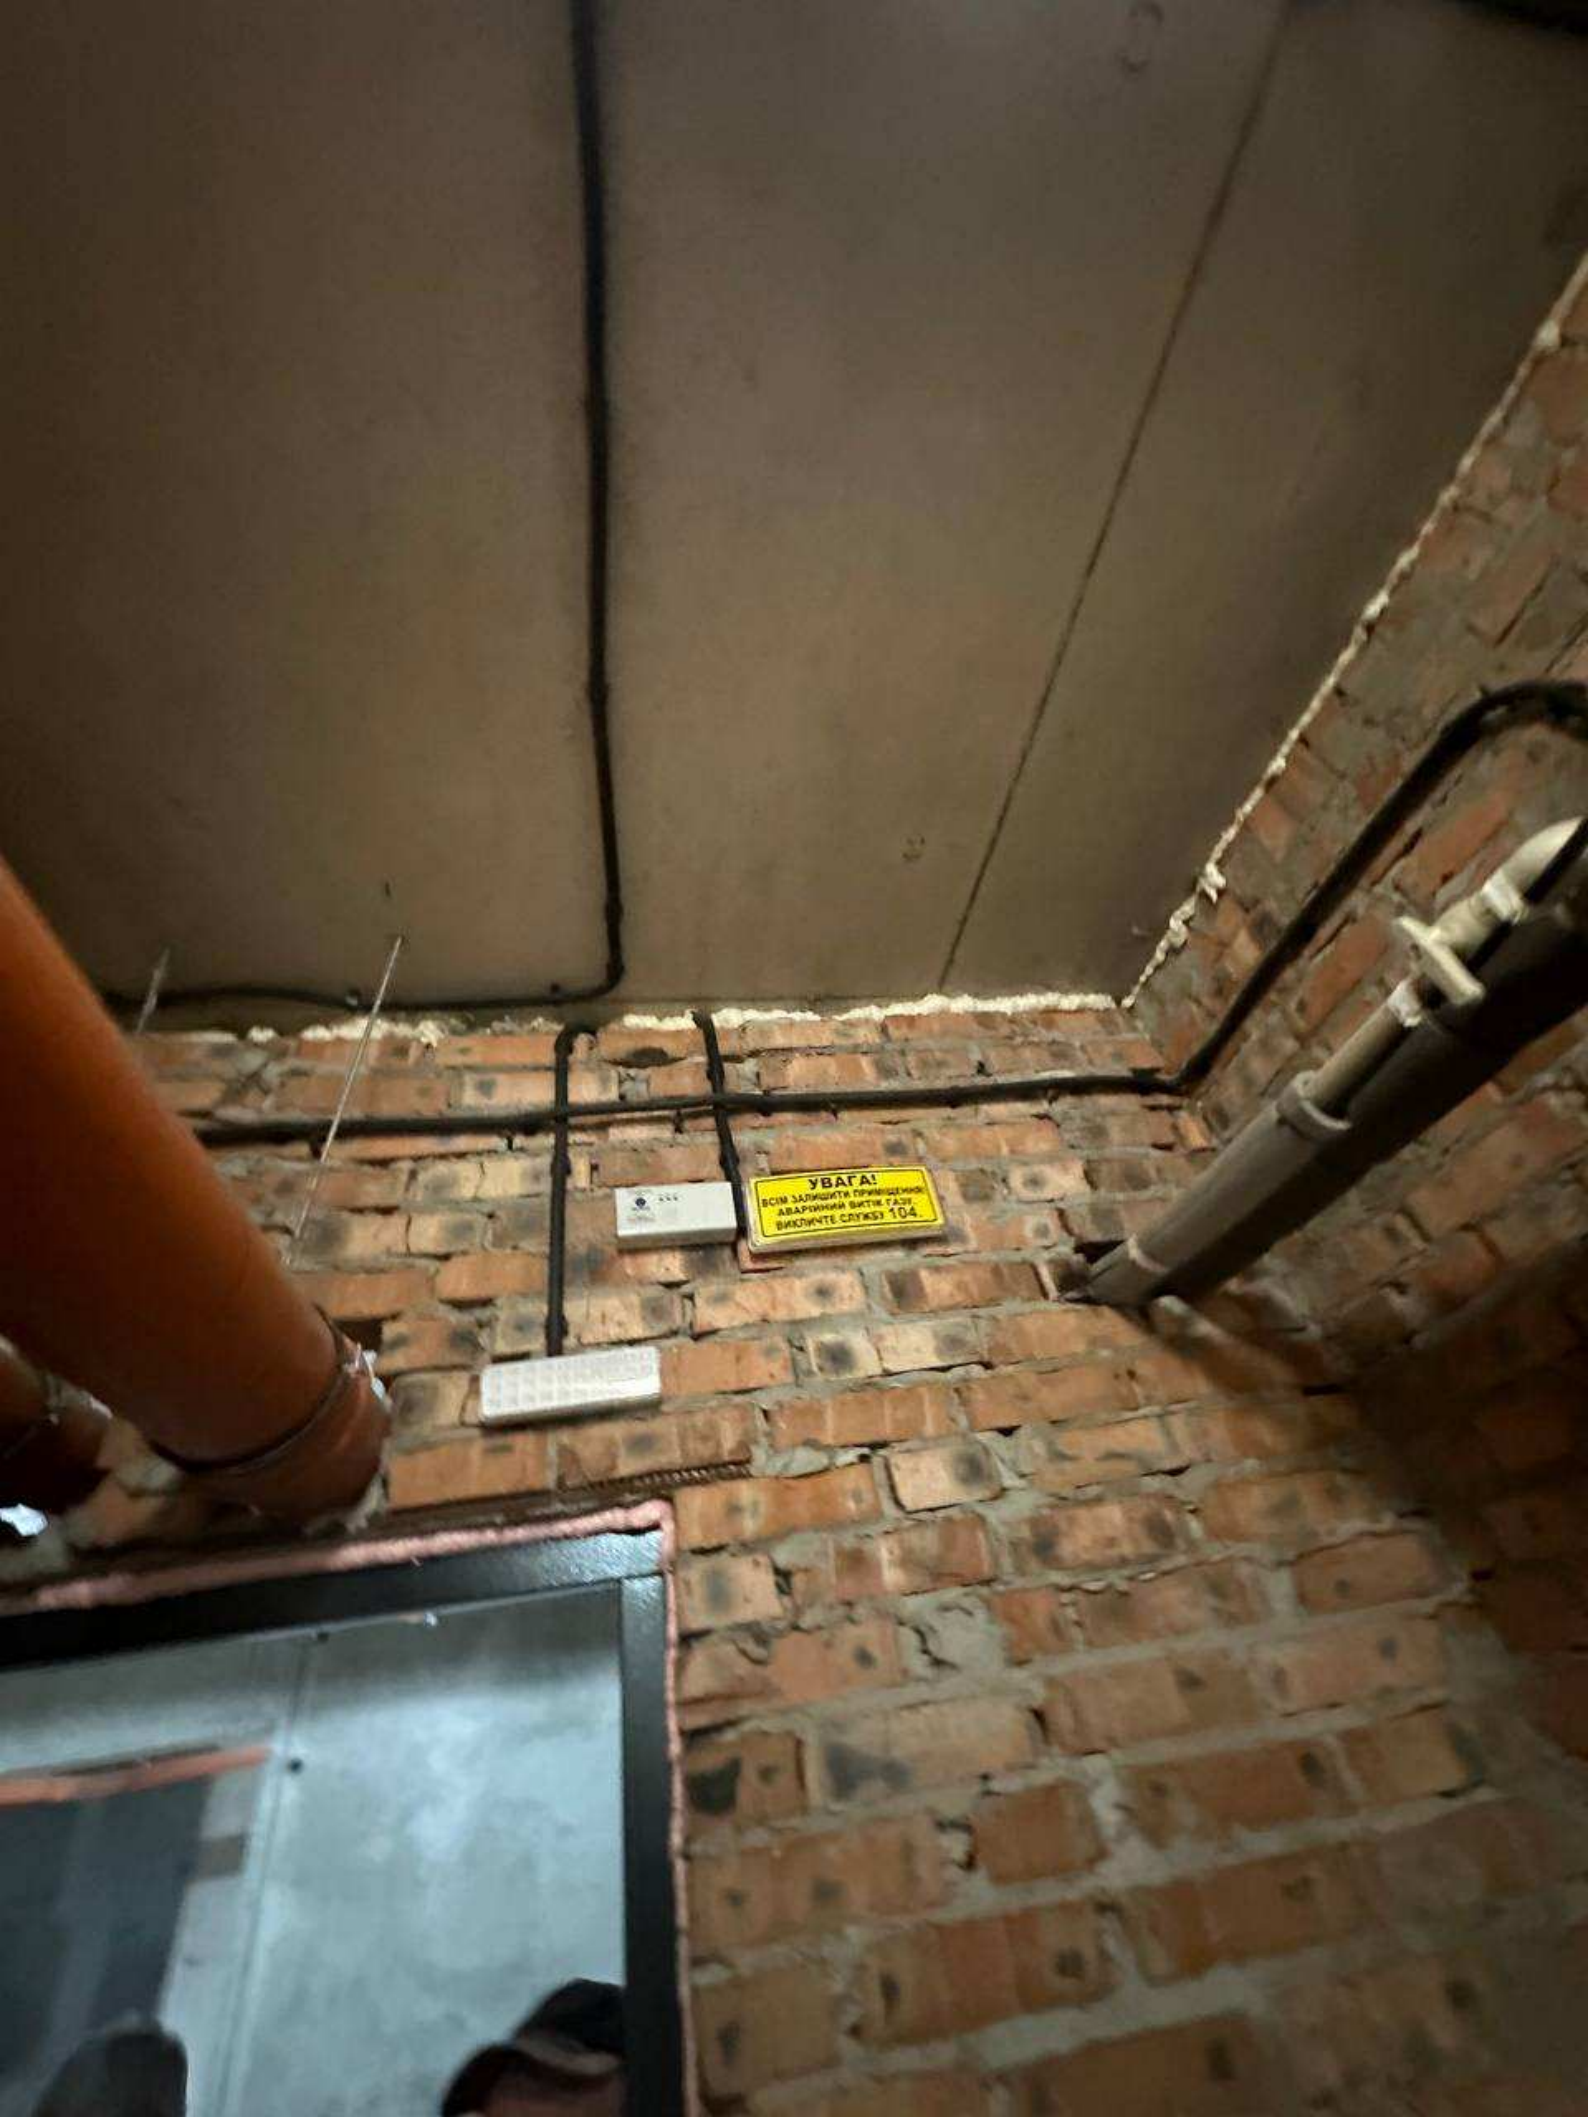

ПТ
200
2018

3842A
ACR Storage Platform
Accession 101111
Inventory 100111

УВАГА!
ВСІМ ЗАЛИШИТИ ПРИНЦИПІАЛ
АВАРИЙНИЙ ВІСІВ ГАЗУ
ВИКЛИЧТЕ СЛУЖБУ 104.

204

204

УВАГА!
ВСІМ ЗАХОДИТИ СПРОЩЕННЯ
НА ПРАВИЛЬНІ ВІСКИ ТАКІ
ВІДКРИТІ СИРЖІ 104.

1.4

 **NIK**
Ящик для первичного электроснабжения
ВХОД
Відповідно до технічного регламенту
національного електричного обладнання
— ДСТУ EN 60289-2014
Ступінь захисту IP 54
(для зовнішнього встановлення)
Виробник: ТОВ «НІК Електрика»
*Завода м. Київ, ДП 18
nik@nik.com.ua
www.nik.net.ua
Вироблено в Україні