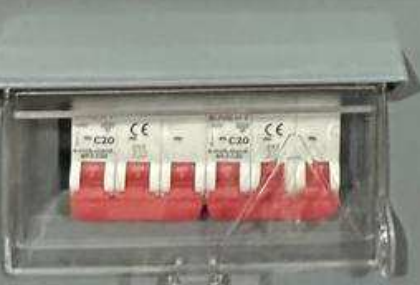

ПТ
200
2018

3842A
ACR Storage Platform
Accession 101111
Inventory 100111

УВАГА!
ВСІМ ЗАЛИШИТИ ПРИНЦИПІАЛ
АВАРИЙНИЙ ВІСІВ ГАЗУ
ВИКЛИЧТЕ СЛУЖБУ 104.

204

204

УВАГА!
ВСІМ ЗАХОДИТИ СПРОЩЕННЯ
НА ПРАВИЛЬНІ ВІСКИ ТАКІ
ВІДКРИТІ СИРЖІ 104.

1.4

 **NIK**
Ящик для первичного электроснабжения
ВХОД
Відповідно до технічного регламенту
національного електричного обладнання
— ДСТУ EN 60289-2014
Ступінь захисту IP 54
(для зовнішнього встановлення)
Виробник: ТОВ «НІК Електрика»
*Завода м. Київ, ДП 18
nik@nik.com.ua
www.nik.net.ua
Вироблено в Україні