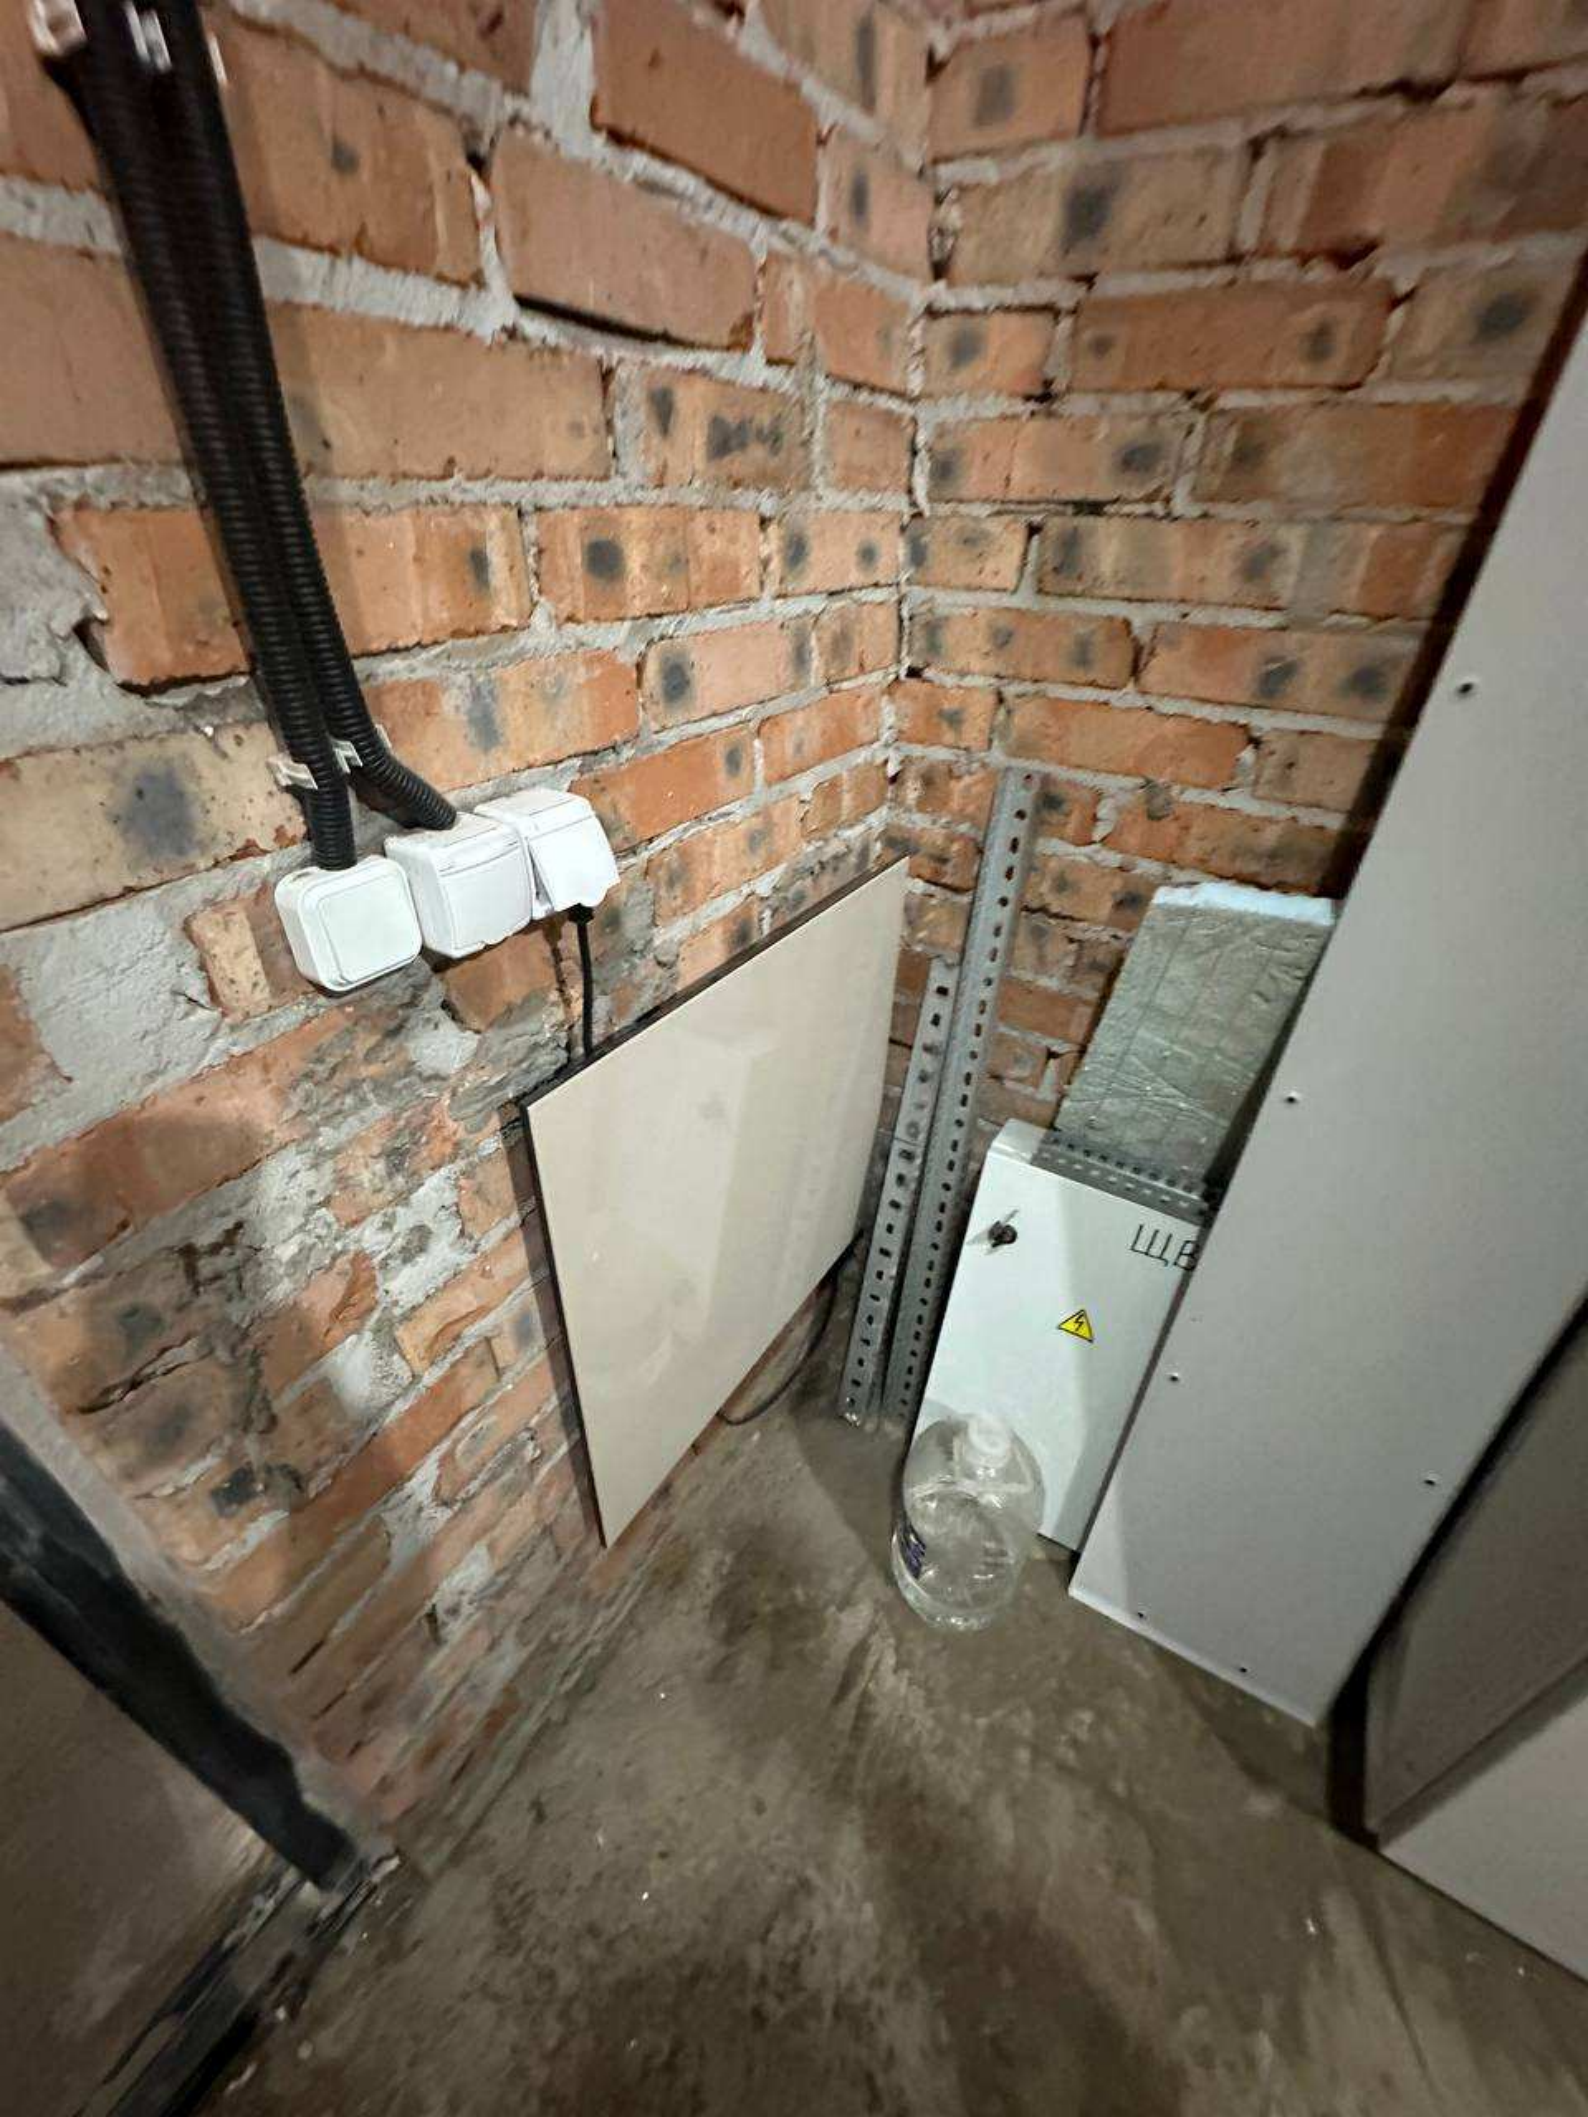

ПТ
200
2018

3842A
ACR Storage Platform
Accession 101111
Inventory 100111

УВАГА!
ВСІМ ЗАЛИШИТИ ПРИНЦИПІАЛ
АВАРИЙНИЙ ВІСІВ ГАЗУ
ВИКЛИЧТЕ СЛУЖБУ 104.

204

204

УВАГА!
ВСІМ ЗАХОДИТИ СПРОЩЕННЯ
НА ПРАВИЛЬНІ ВІСКИ ТАКІ
ВІДКРИТІ СИРЖІ 104.

1.4

 **NIK**
Ящик для первичного электроснабжения
ВХОД
Відповідно до технічного регламенту
національного електричного обладнання
— ДСТУ EN 60289-2014
Ступінь захисту IP 54
(для зовнішнього встановлення)
Виробник: ТОВ «НІК Електрика»
*Завода м. Київ, ДП 18
nik@nik.com.ua
www.nik.net.ua
Вироблено в Україні