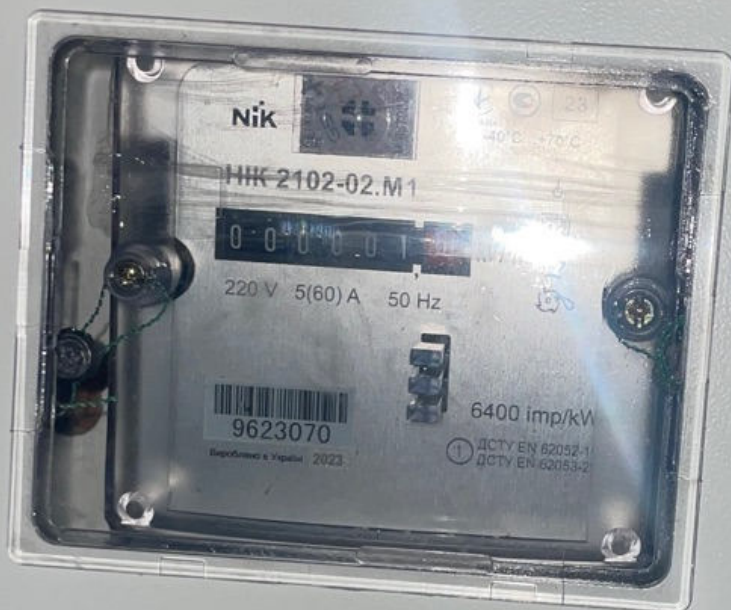

АВАРІЙНЕ  
ОСВІТЛЕННЯ

~380v

ЕЛЕКТРОЩИТОВА

020-8711-1111

020-8711-1111

Nik

HIK 2102-02.M1

000001