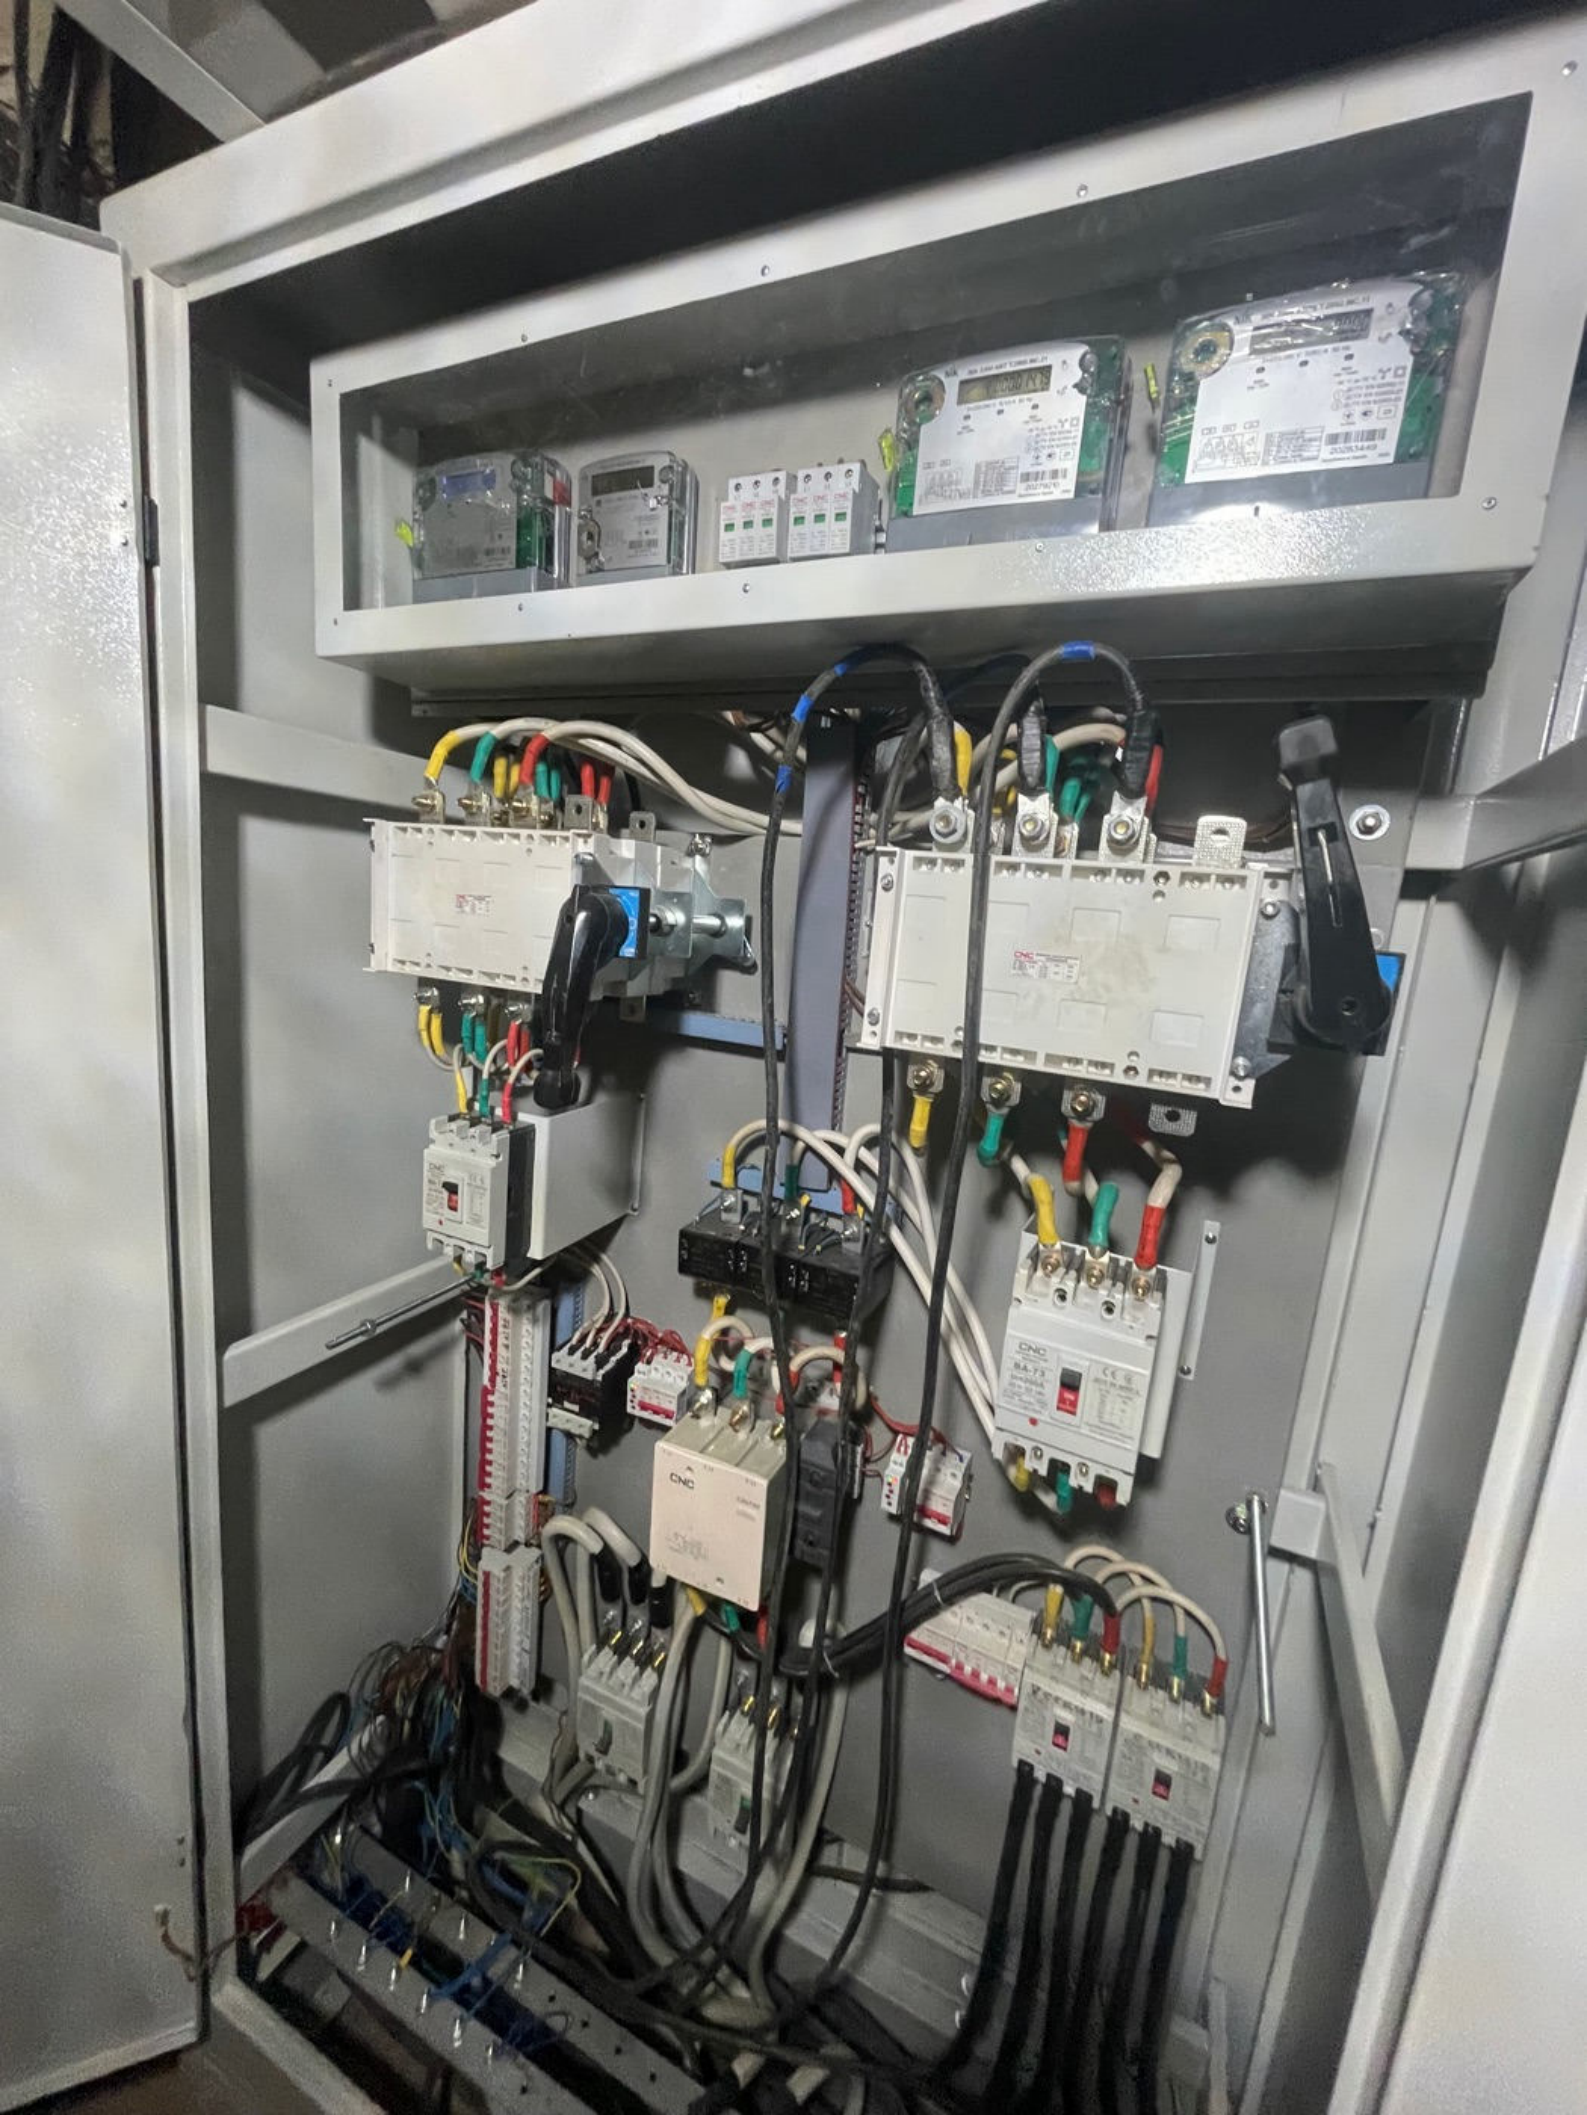

АВАРІЙНЕ  
ОСВІТЛЕННЯ

~380v

ЕЛЕКТРОЩИТОВА

020-8711-1111

020-8711-1111

Nik

HIK 2102-02.M1

000001