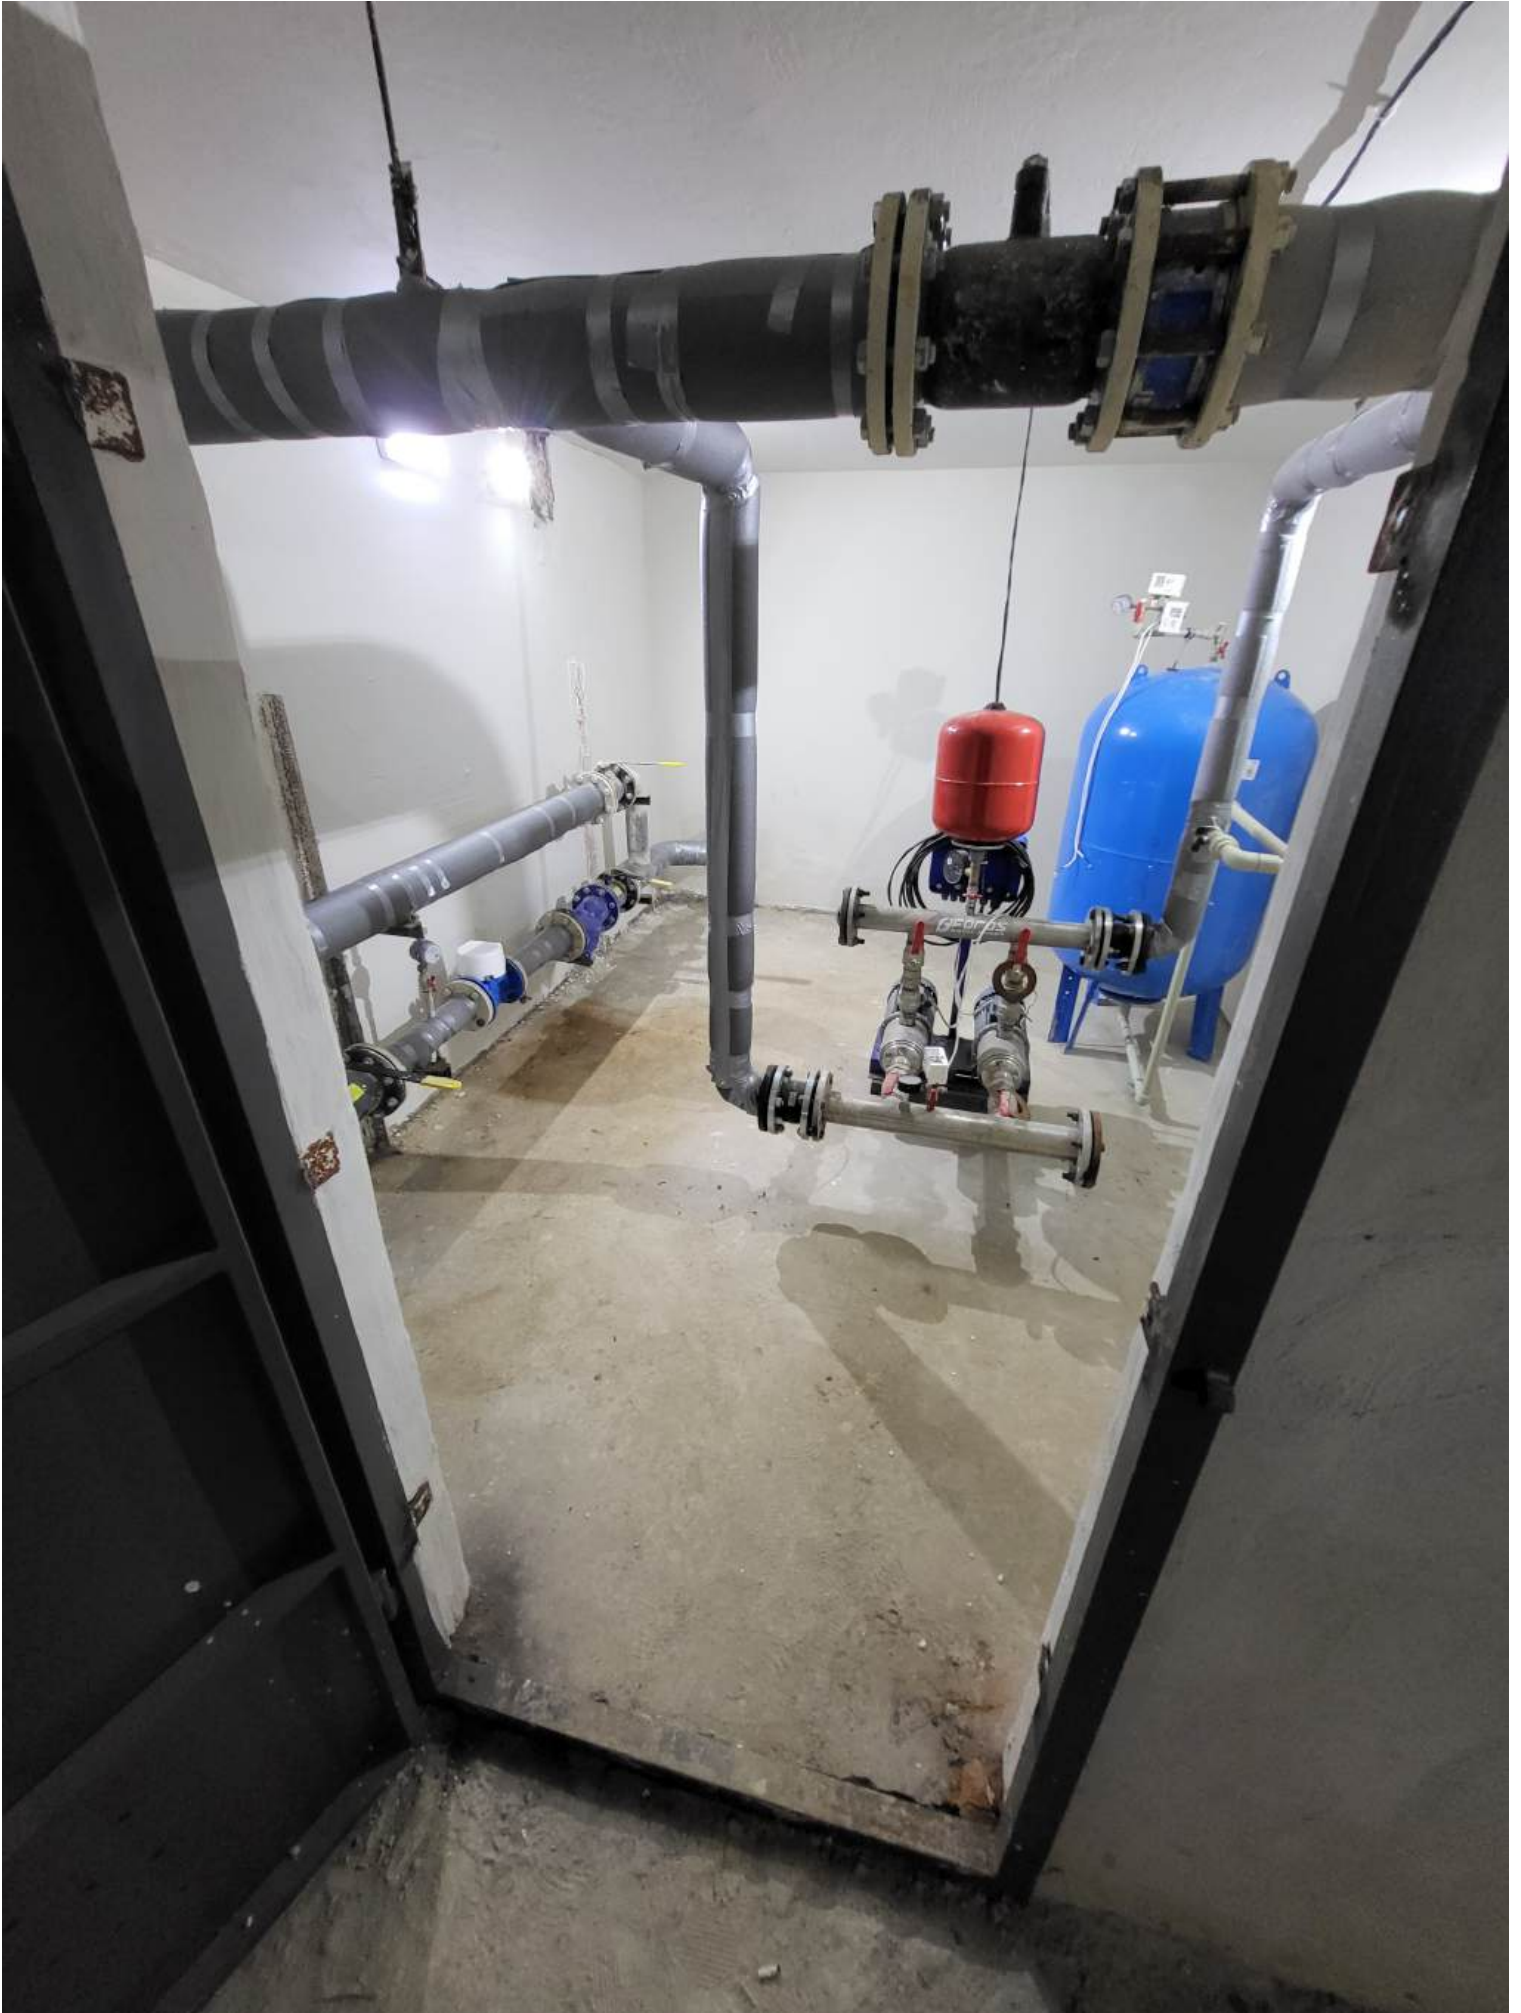

ПОЖЕЖА

ПОЖЕЖА

ВИХІД

comfee

comfee

comfee

НАКОПИЧУВАЛЬНИЙ ЕЛЕКТРИЧНИЙ ВОДОНАГРІВАЧ
Модель CLW50

CLW50