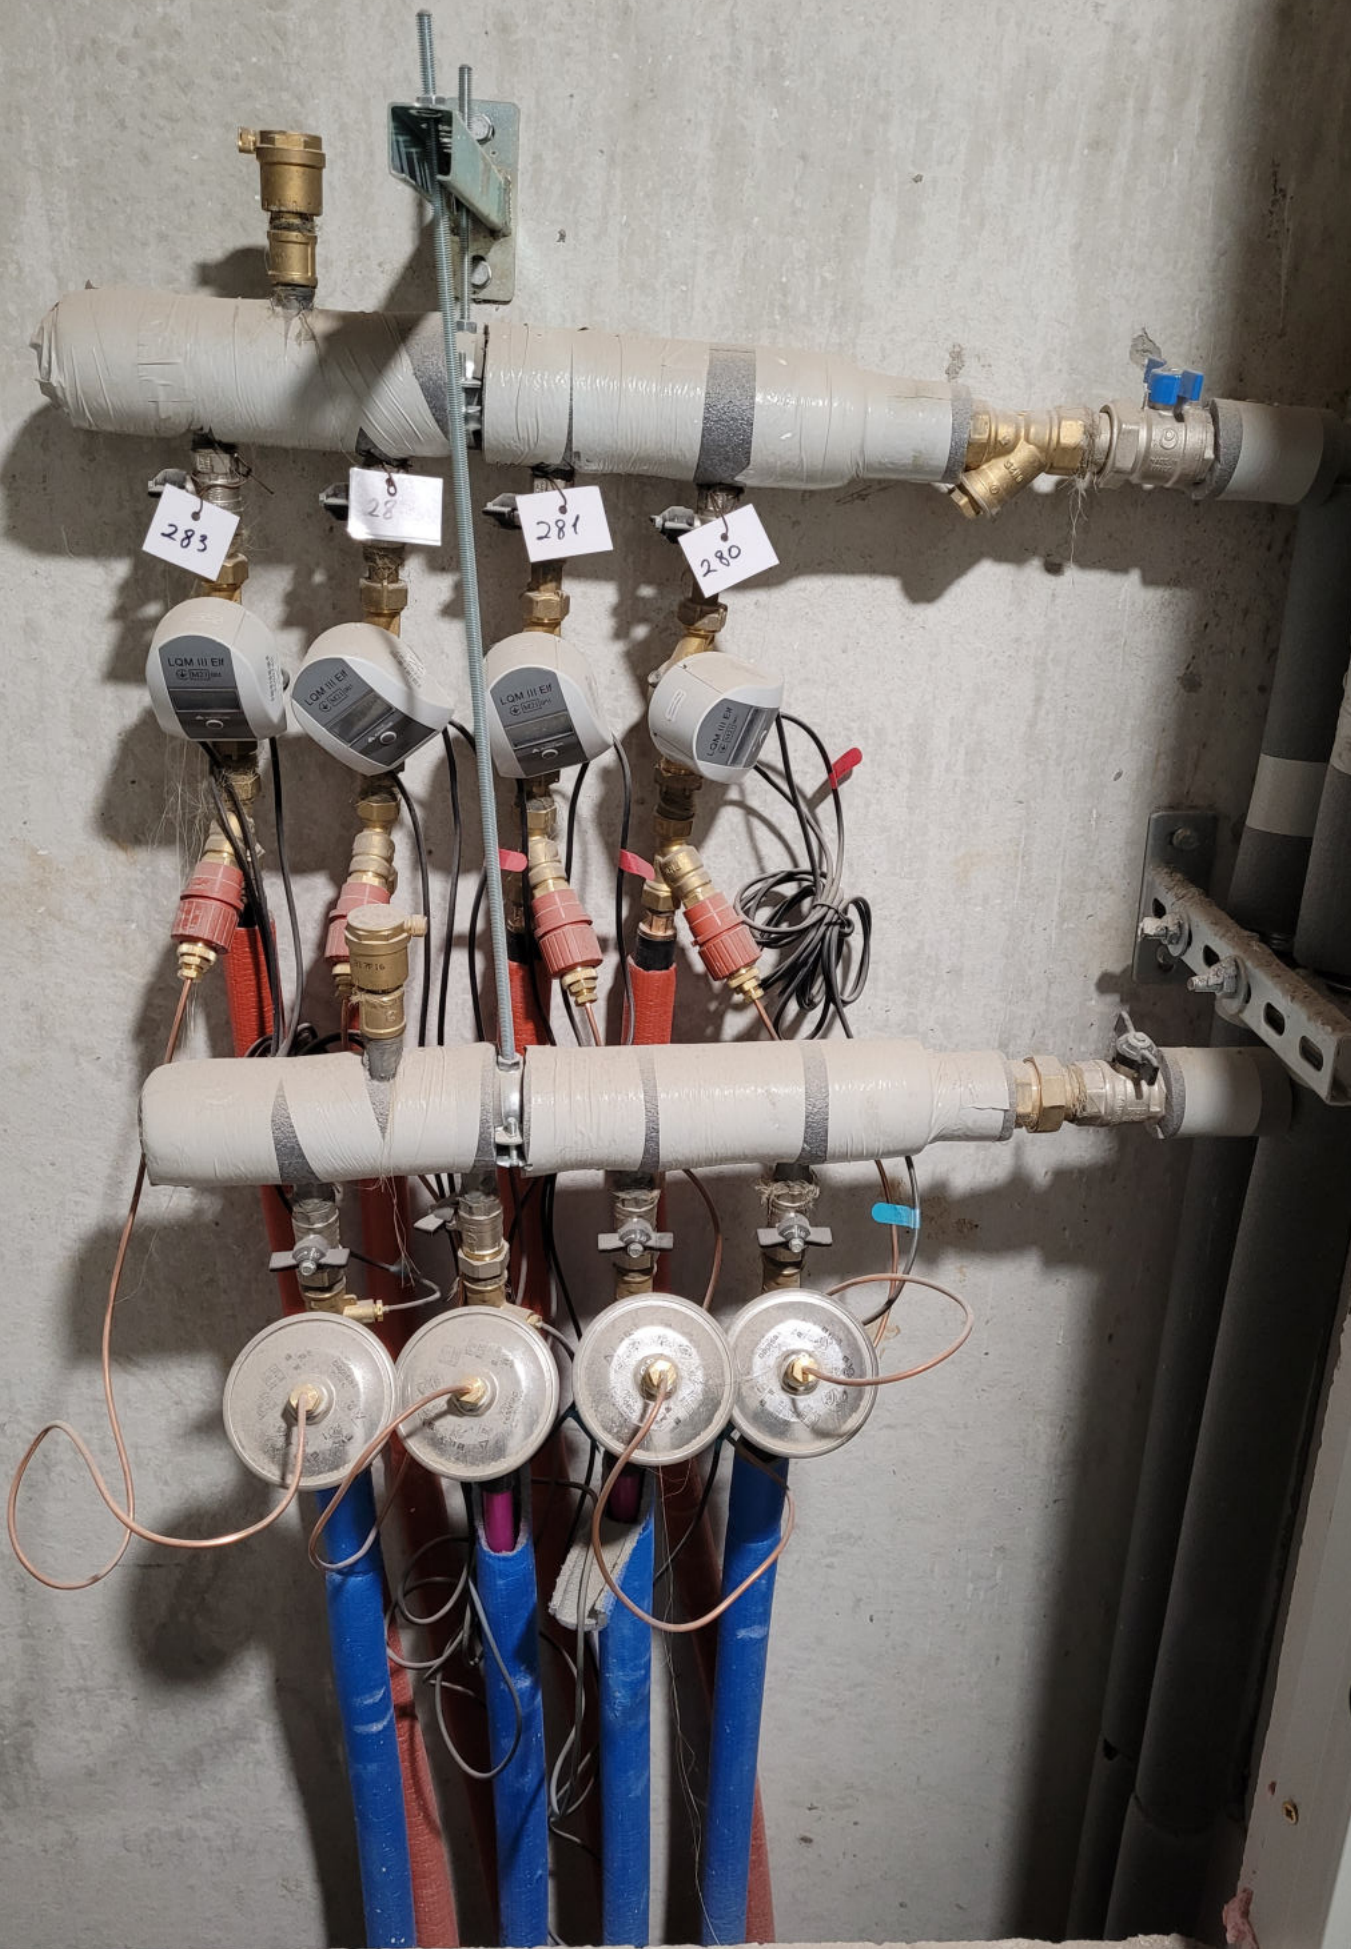

283

28

281

280

LQM III EF
0-1000Pa

LQM III EF
0-1000Pa

LQM III EF
0-1000Pa

LQM III EF
0-1000Pa

0-1000Pa

0-1000Pa

0-1000Pa

0-1000Pa