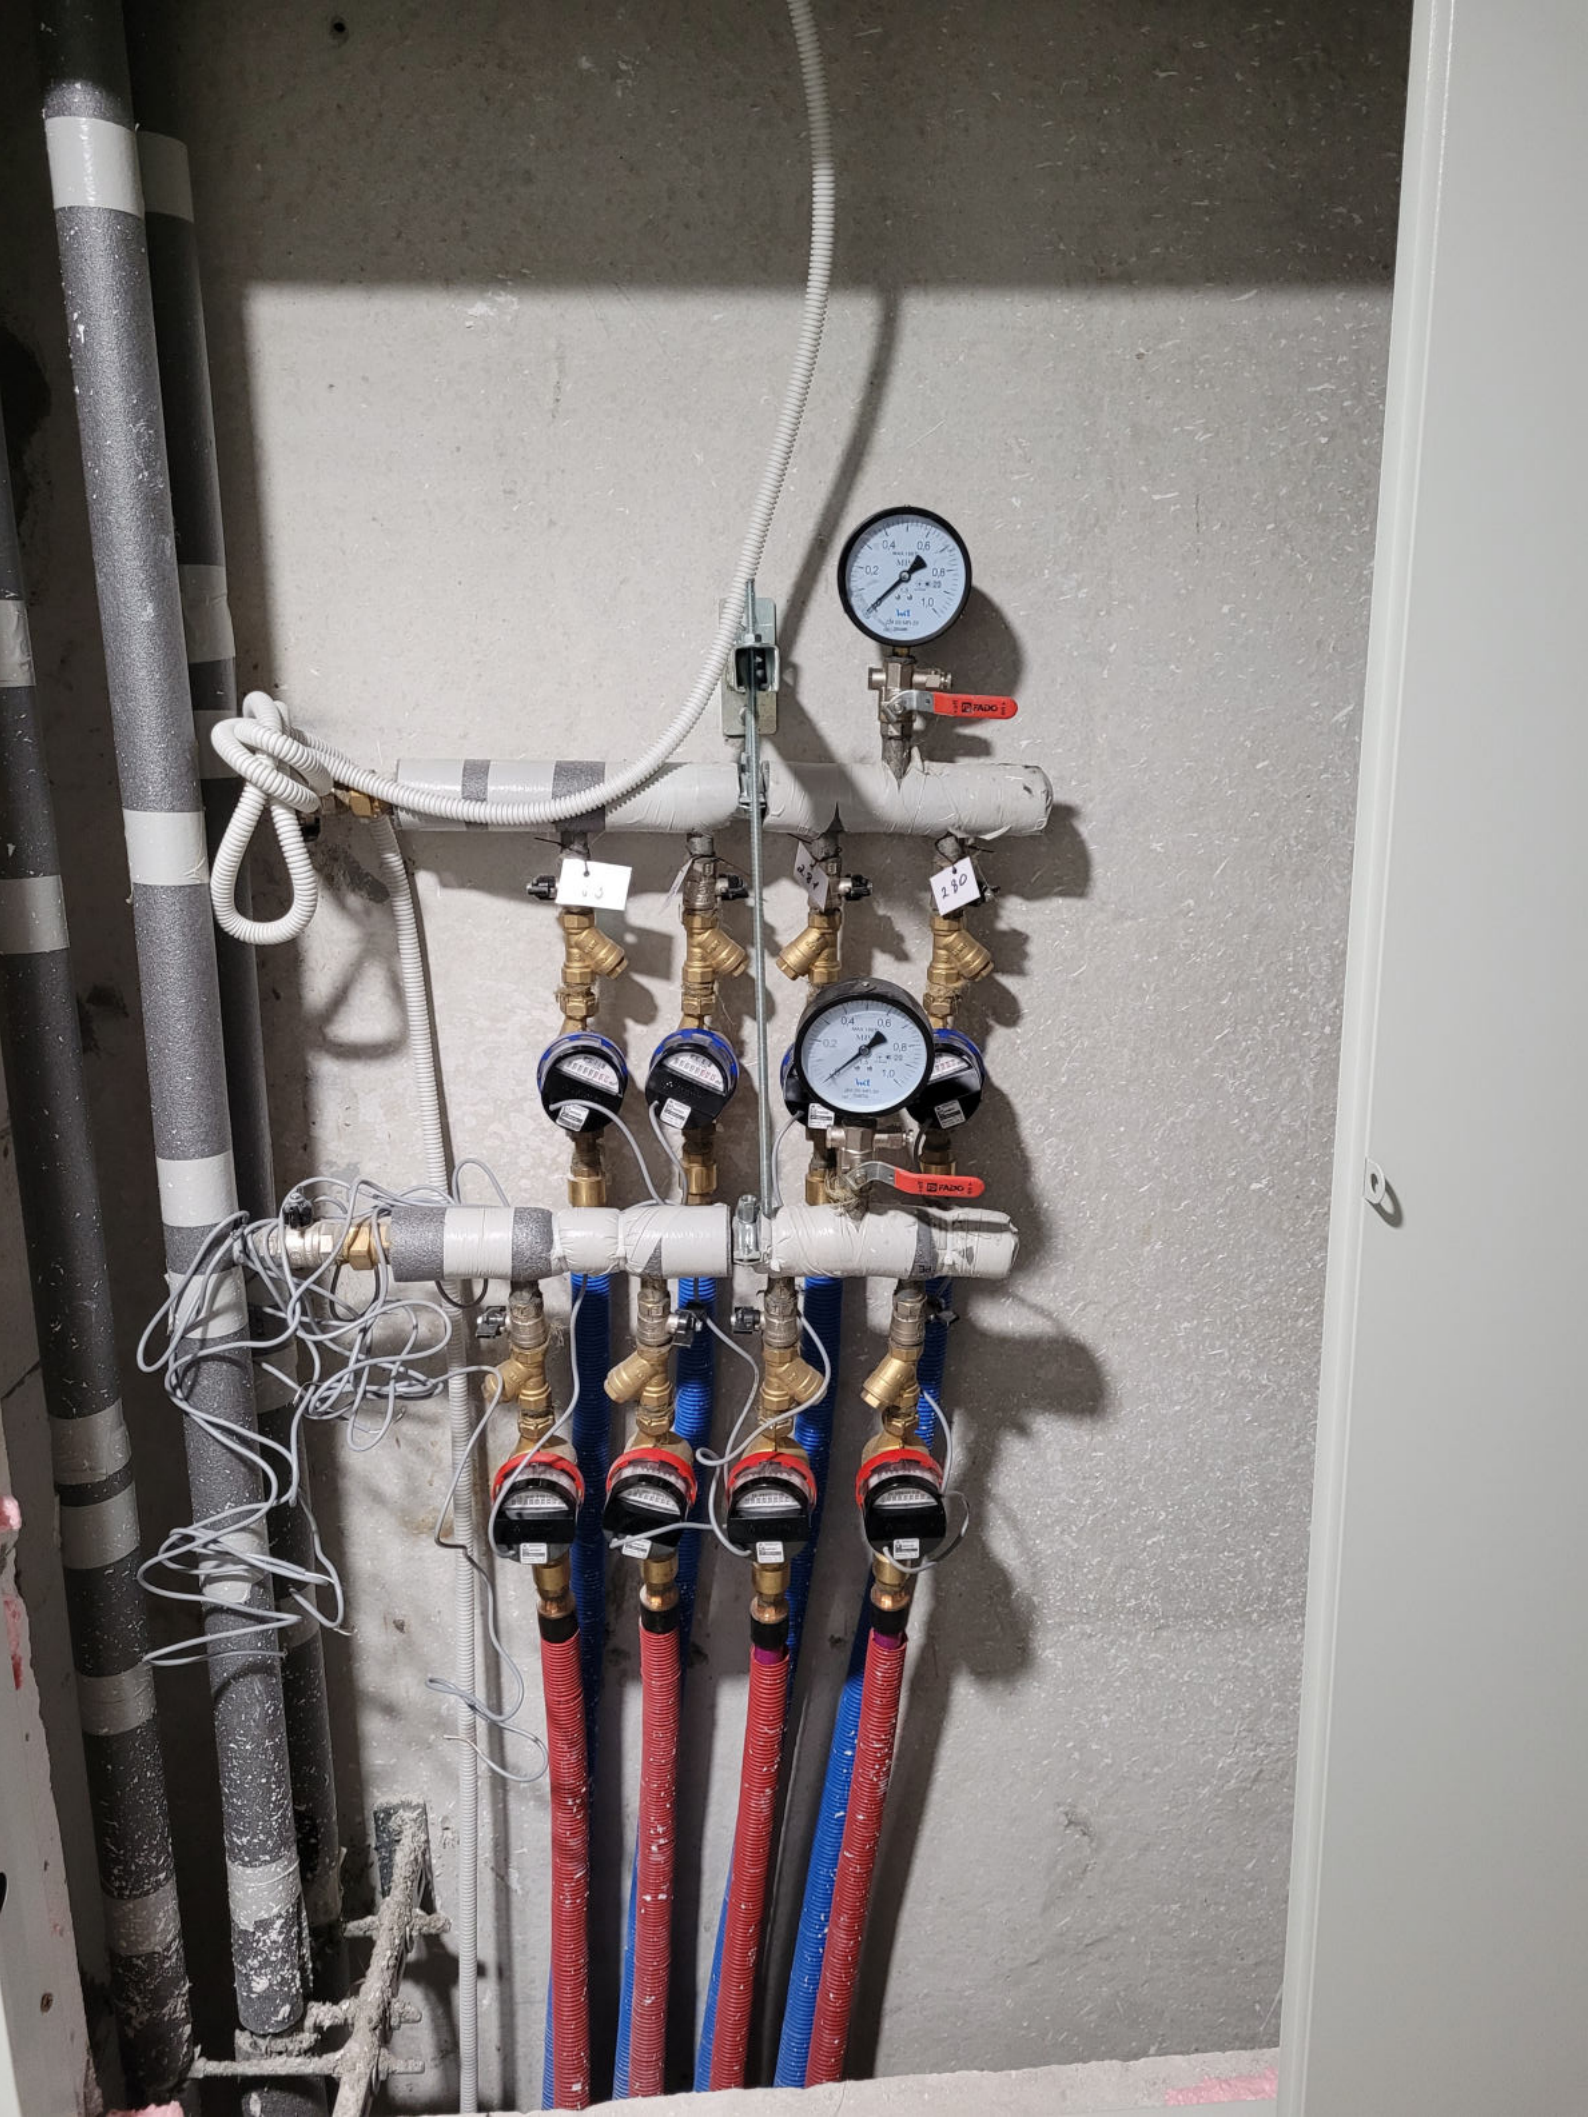

0-1000Pa

0-1000Pa

КІНЕЦЬ ПОРУЧНЯ
⠠⠠⠠⠠⠠⠠⠠⠠⠠⠠⠠⠠⠠⠠⠠⠠⠠⠠⠠⠠⠠⠠⠠⠠

РУЧНИЙ РЕЖИМ

Система газового повернення

НАЖИТИ ТУТ

РУЧНЕ ЗАПУСКАННЯ

Система газового повернення