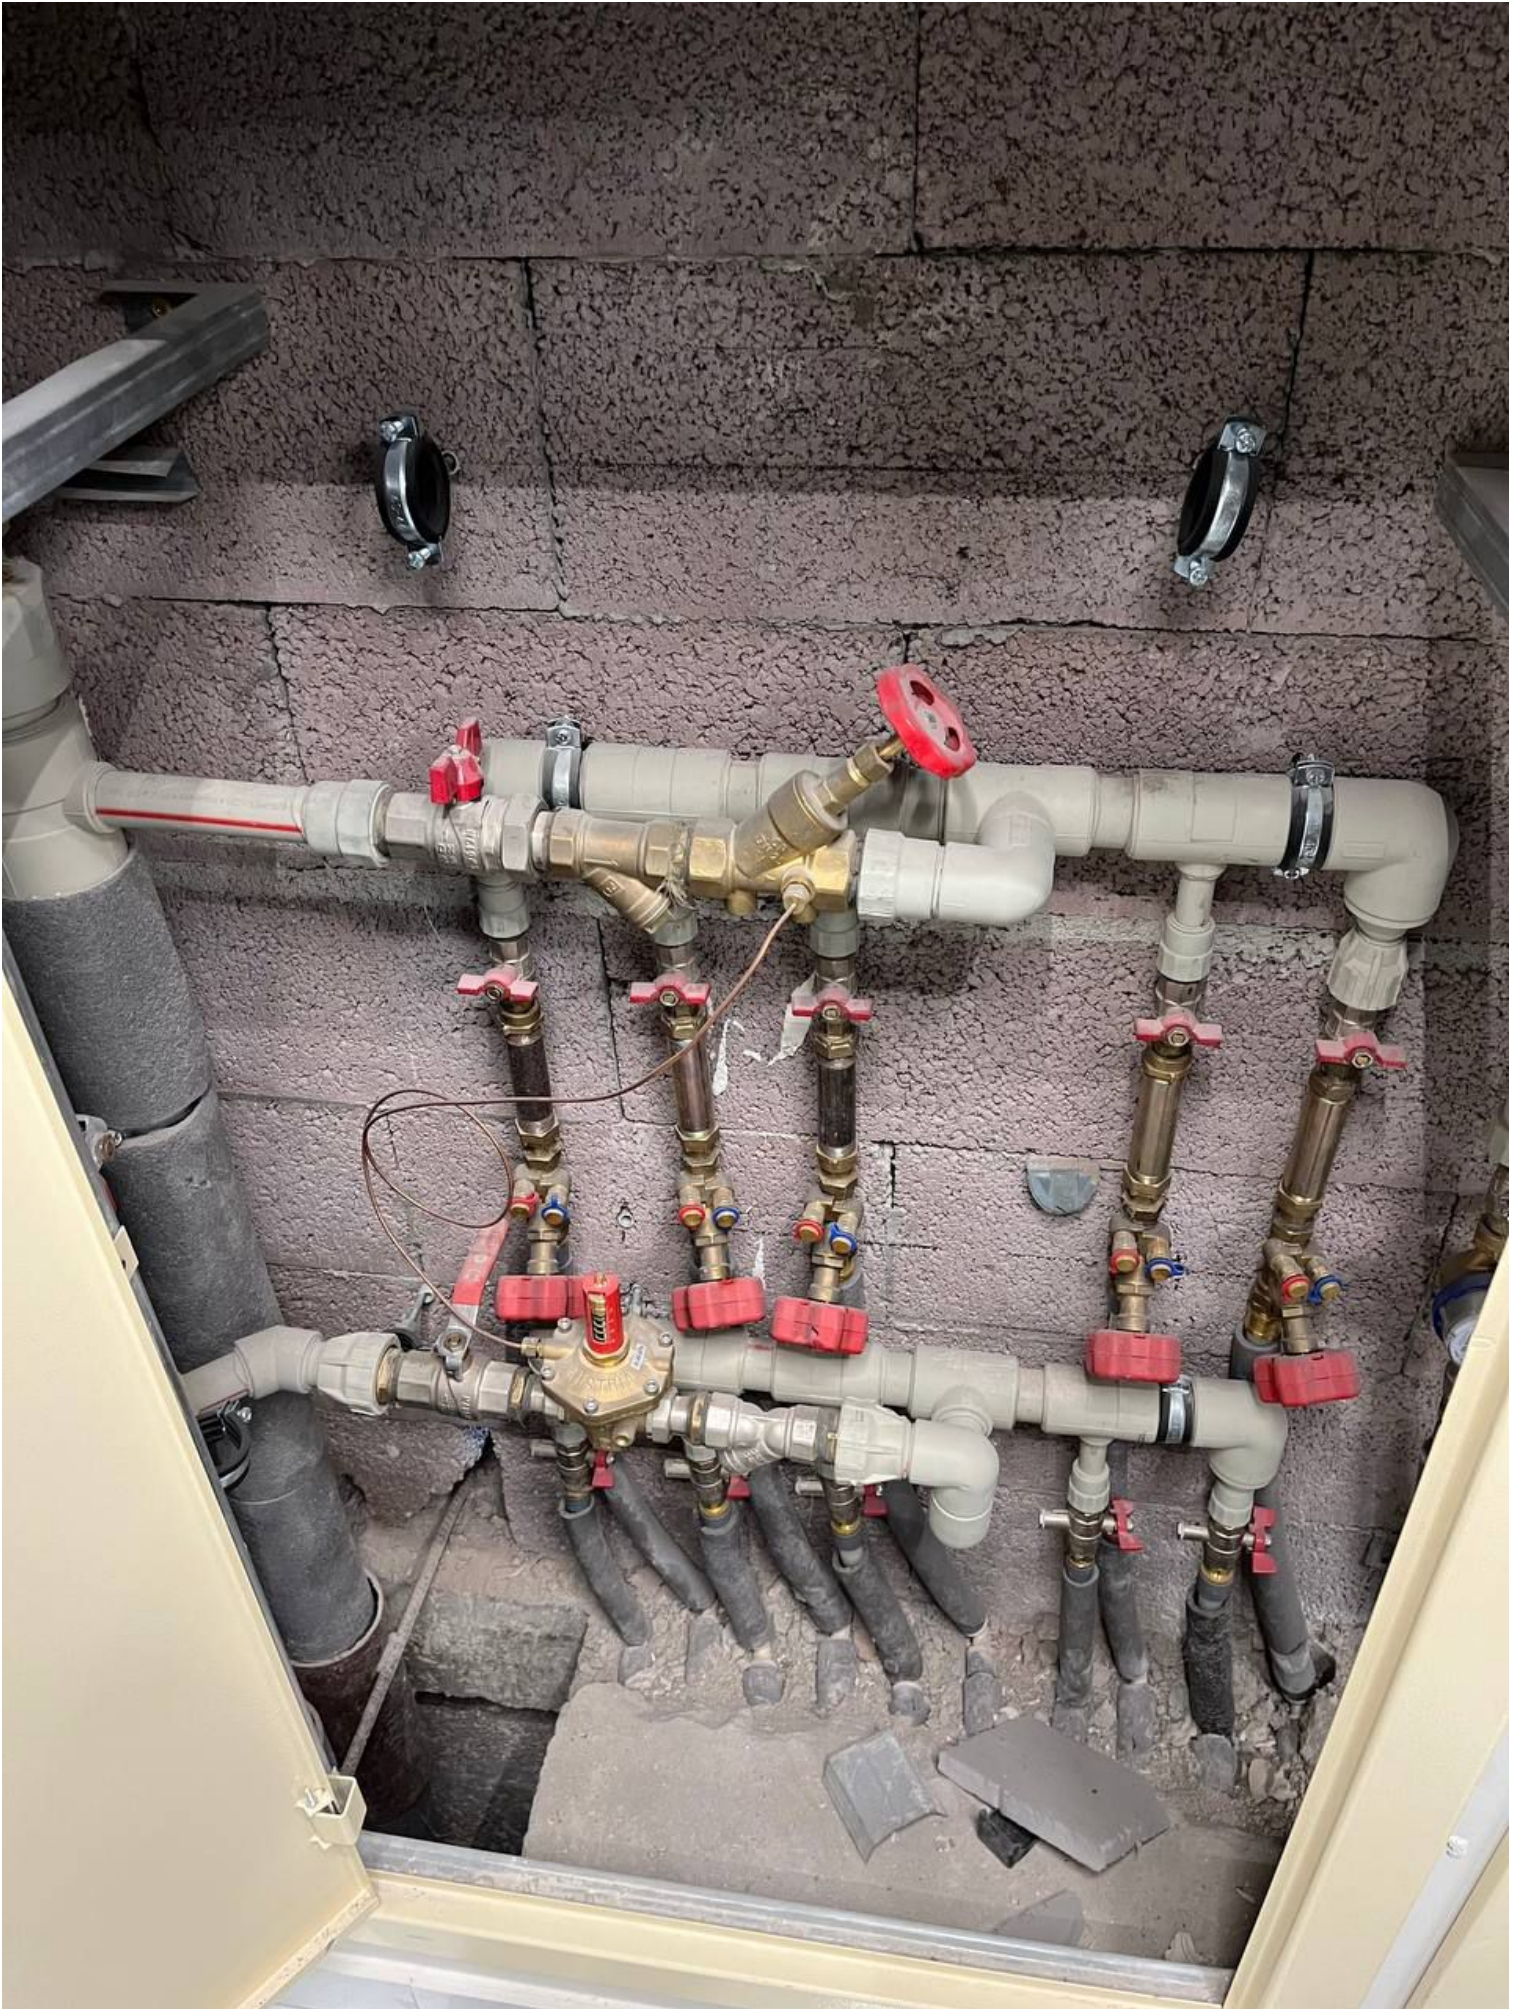

042 Barza 240

ЛІФТ ПАСАЖИРСЬКИЙ

ЗАВ. №

ВАНТАЖОПІДИОМНІСТЬ КГ.

КІЛКІСТЬ ПАСАЖИРІВ ЧЕЛ.

РІК ВИГОТОВЛЕННЯ ГОД.

ПОЖЕЖА
ВИХІД

ЛІФТ ПАСАЖИРСЬКИЙ