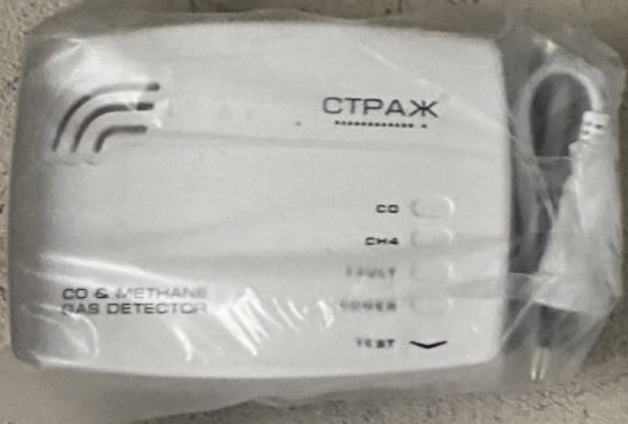

УВАГА!
ВСІМ ЗАЛИШИТИ ПРИМІЩЕННЯ!
АВАРІЙНИЙ ВИТІК ГАЗУ.
ВИКЛИЧТЕ СЛУЖБУ 104.

CAUTION
ELECTRIC SHOCK
Hazardous voltage may be present.
Do not touch internal components.
Use proper safety procedures.

СТРАЖ

CO & METHANE
GAS DETECTOR

CO

CH4

FAULT

POWER

TEST

6

8