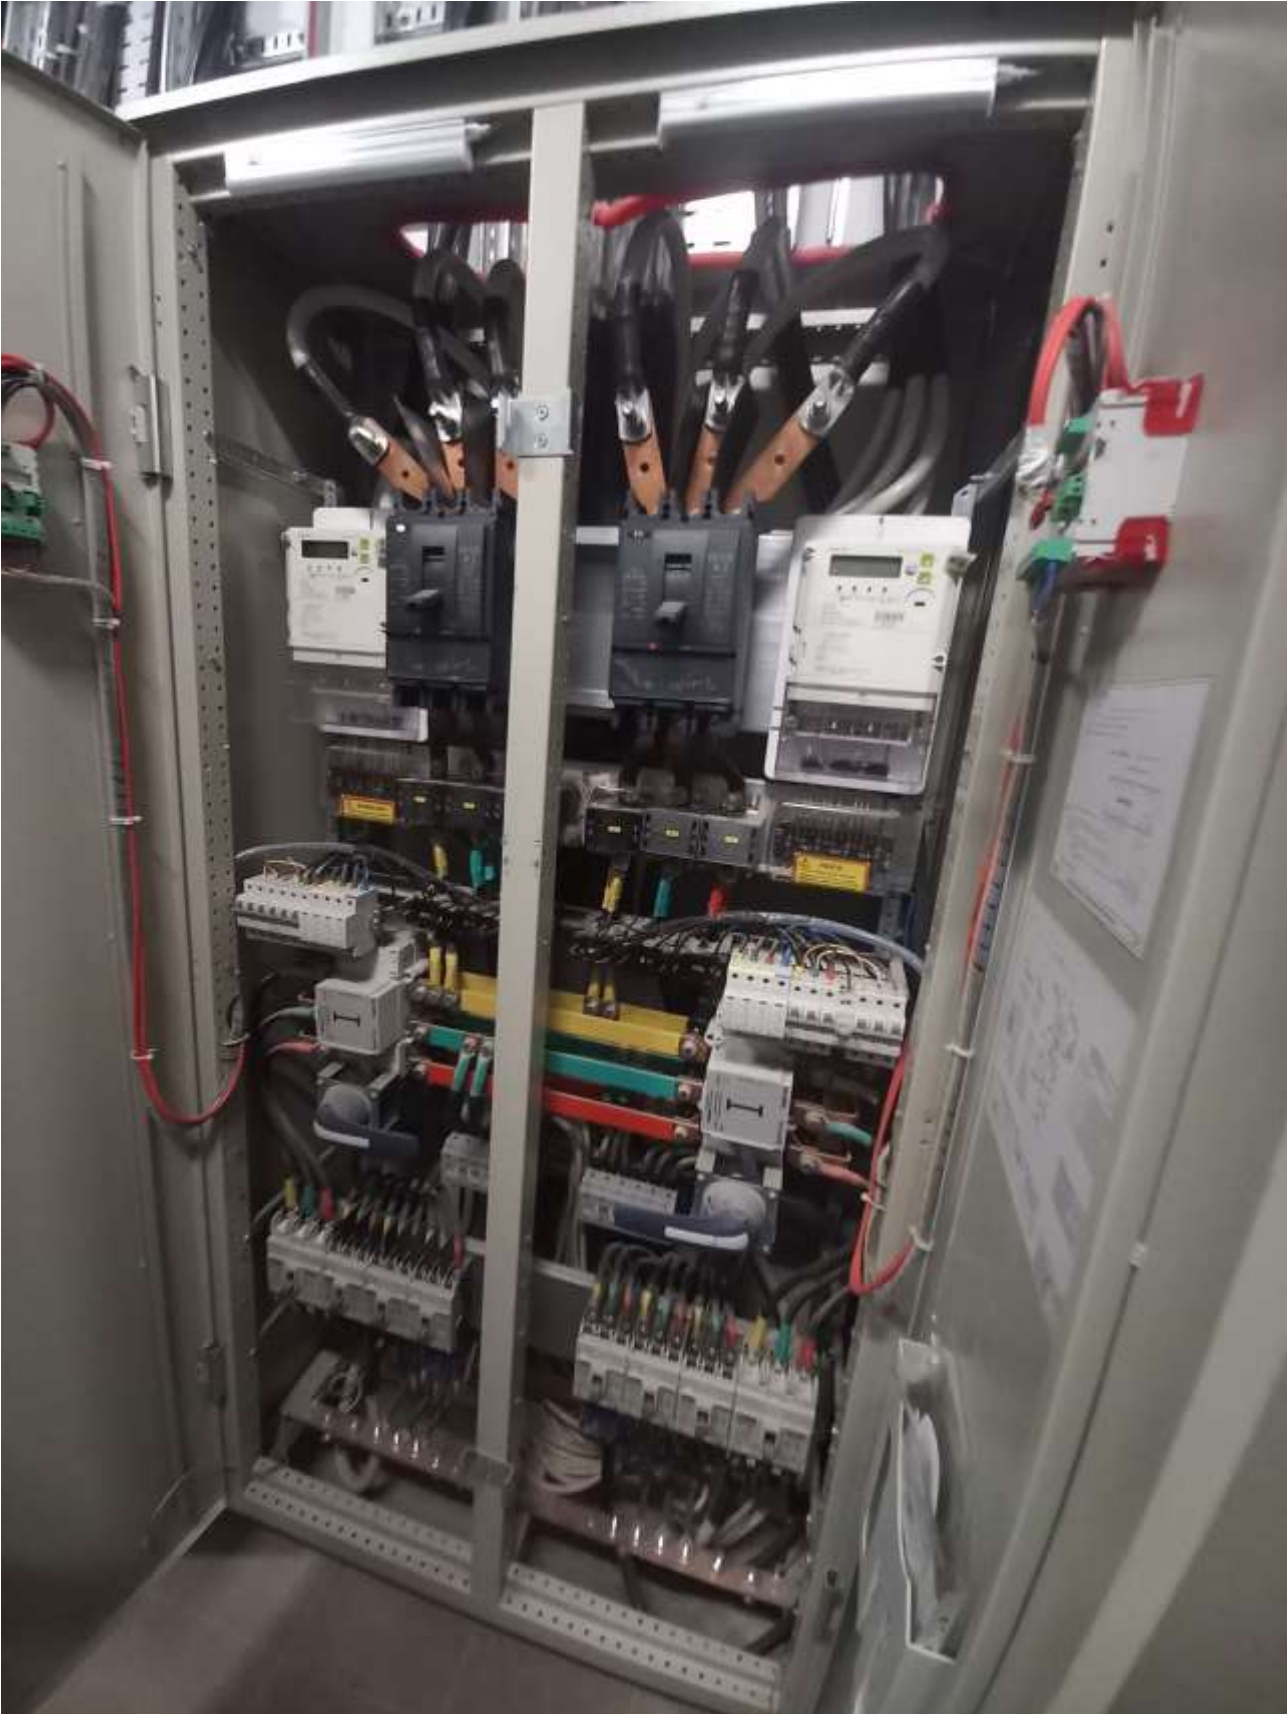

Модульний блок
системи опалення 2-ї
зони.
Житловий будинок ГП2

44

23

*Комплектна
насосна установка
пожежогасіння*