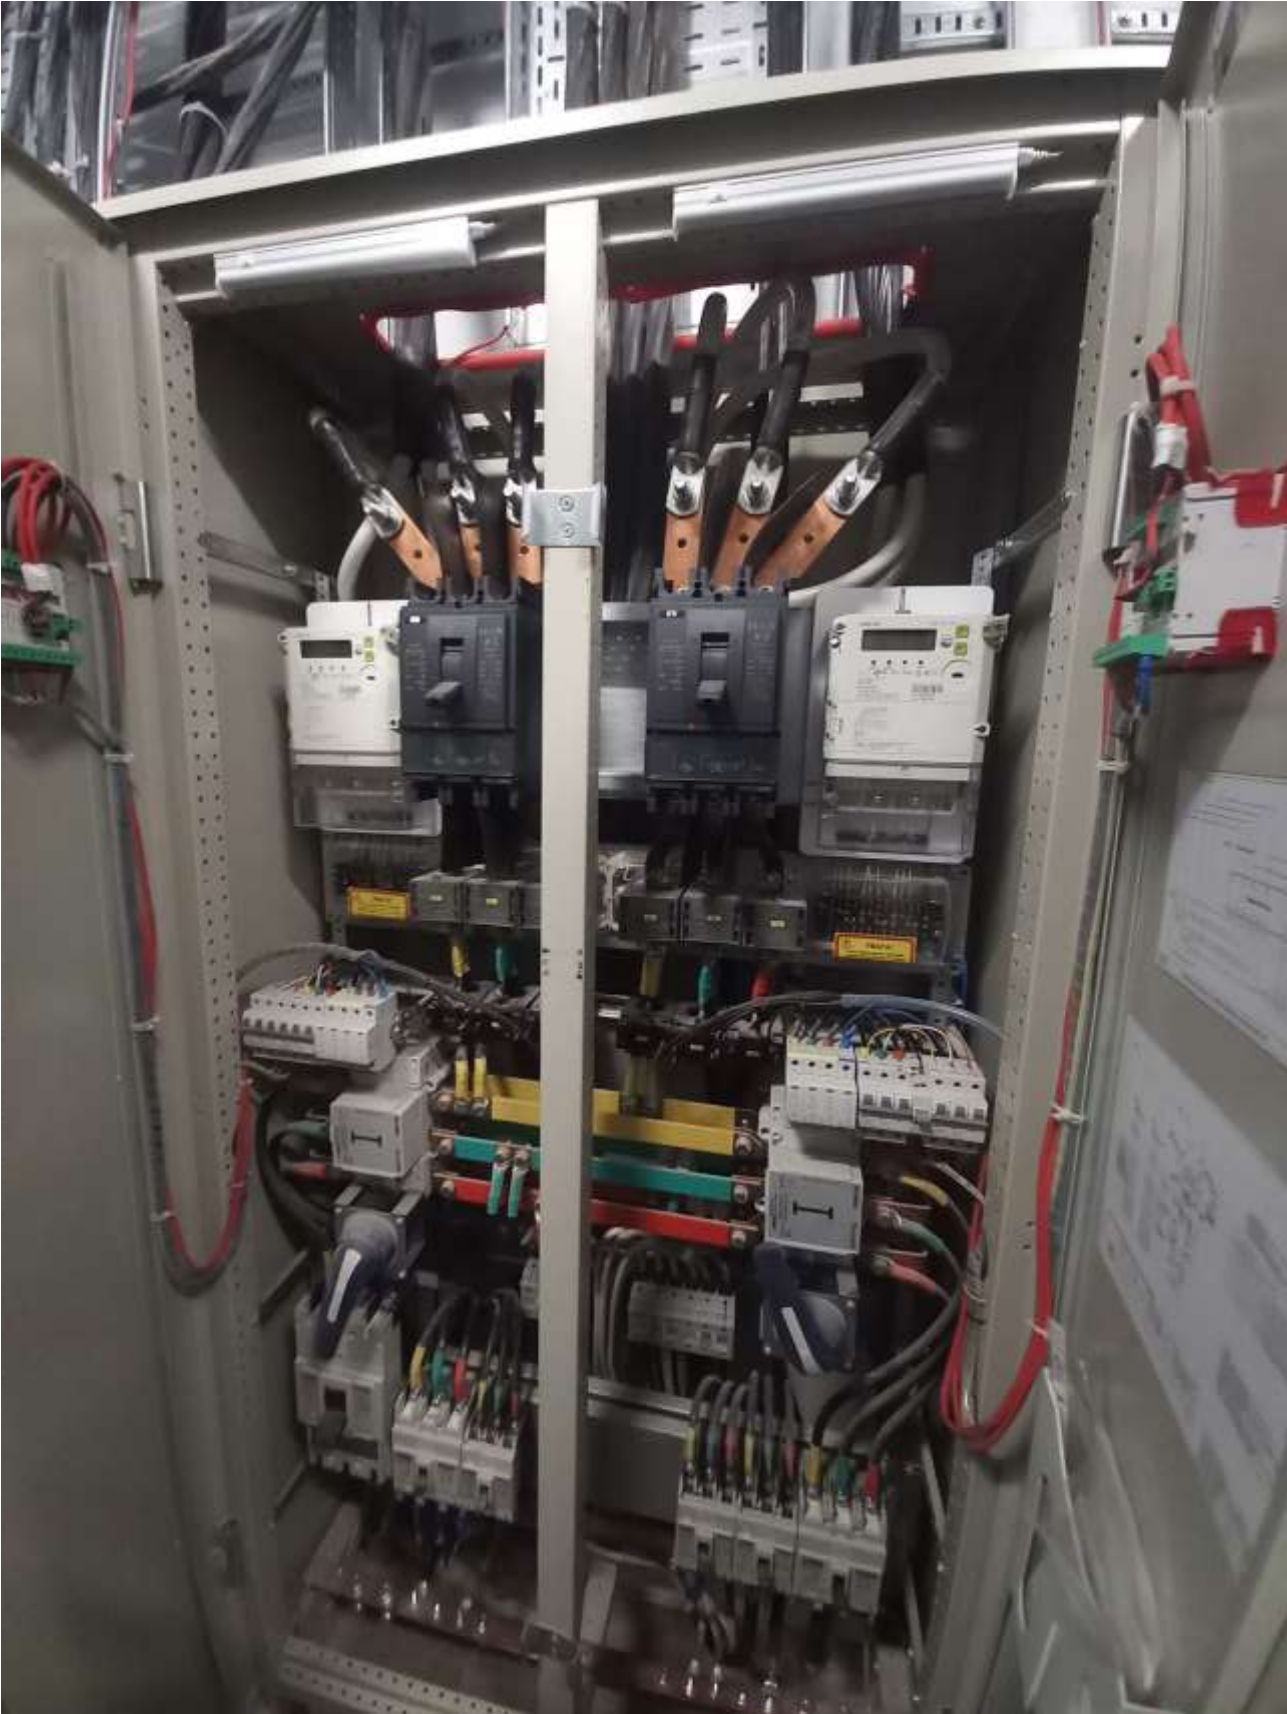

Модульний блок
системи опалення 2-ї
зони.
Житловий будинок ГП2

44

23

*Комплектна
насосна установка
пожежогасіння*