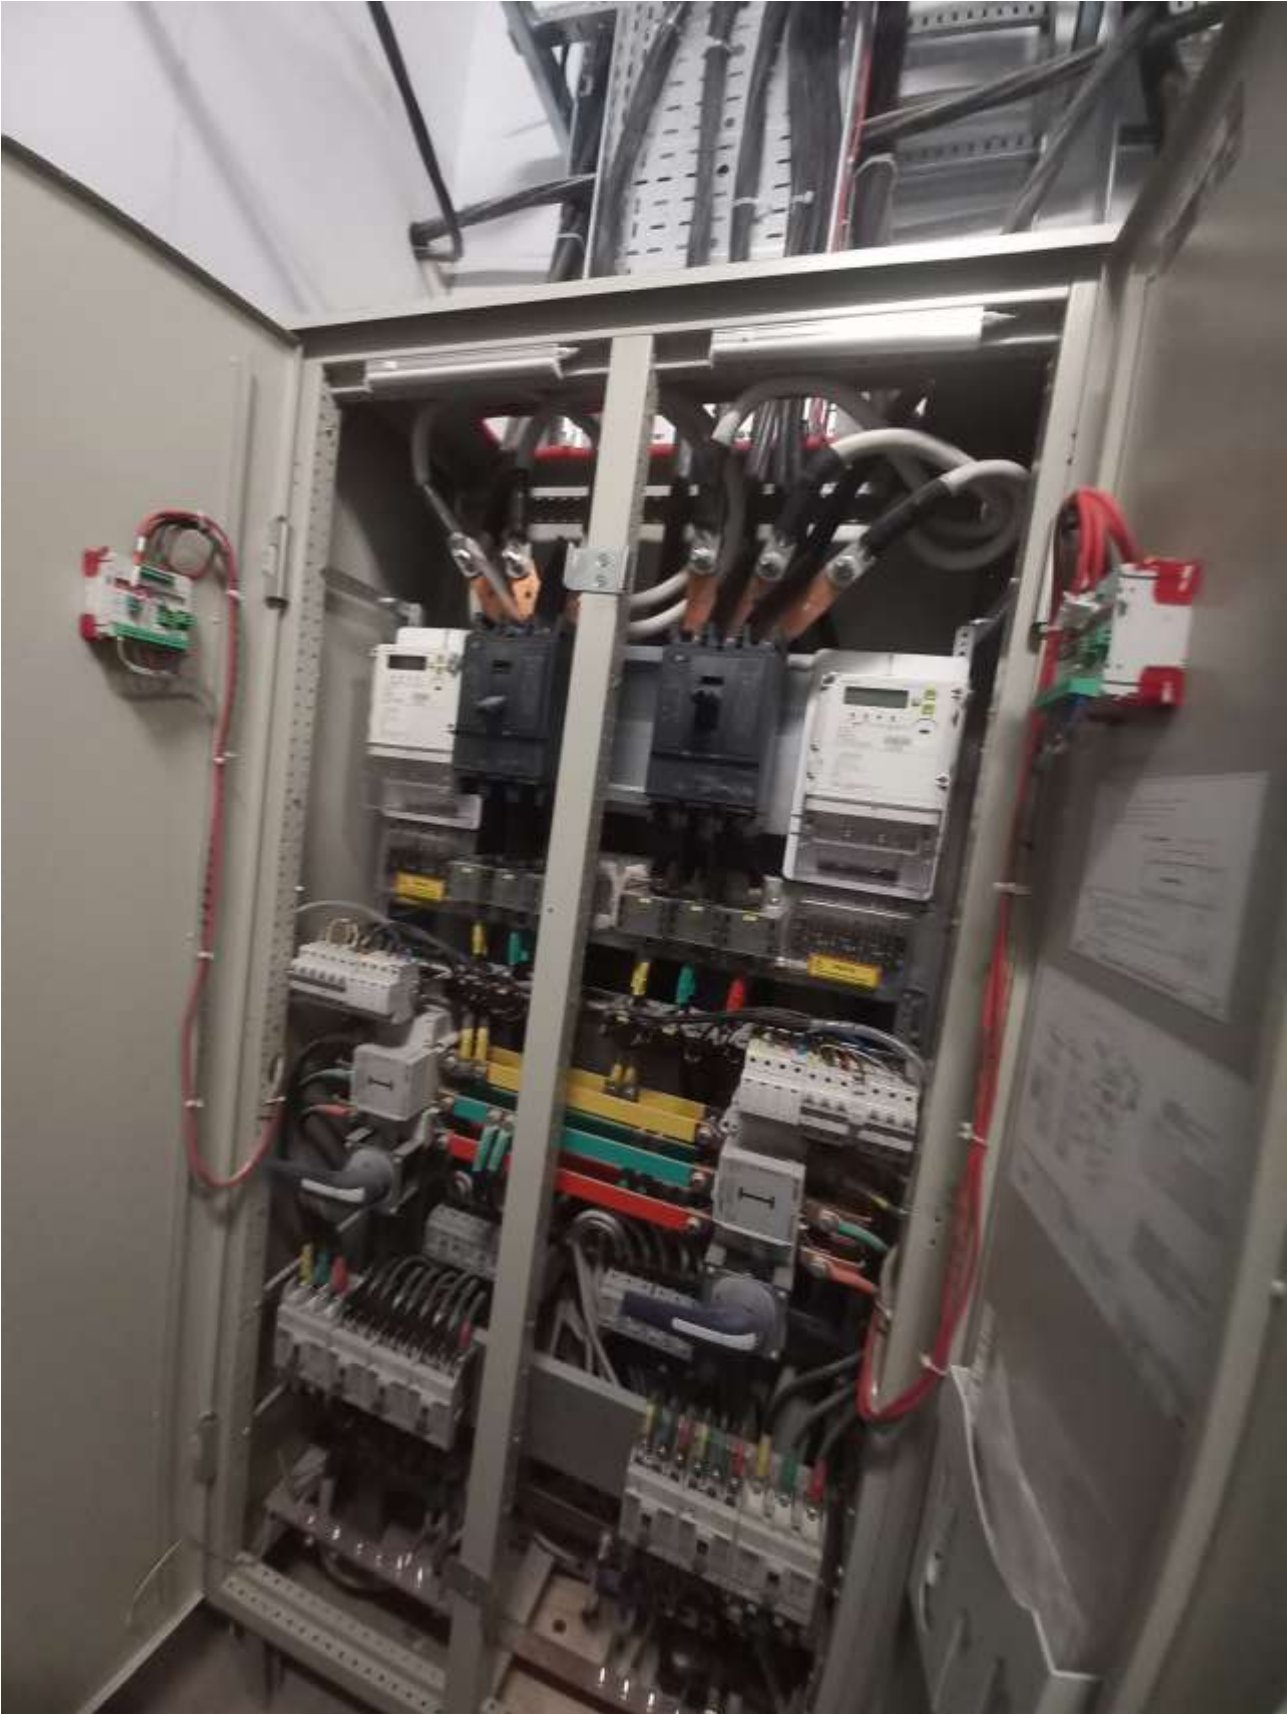

Модульний блок
системи опалення 2-ї
зони.
Житловий будинок ГП2

44

23

*Комплектна
насосна установка
пожежогасіння*