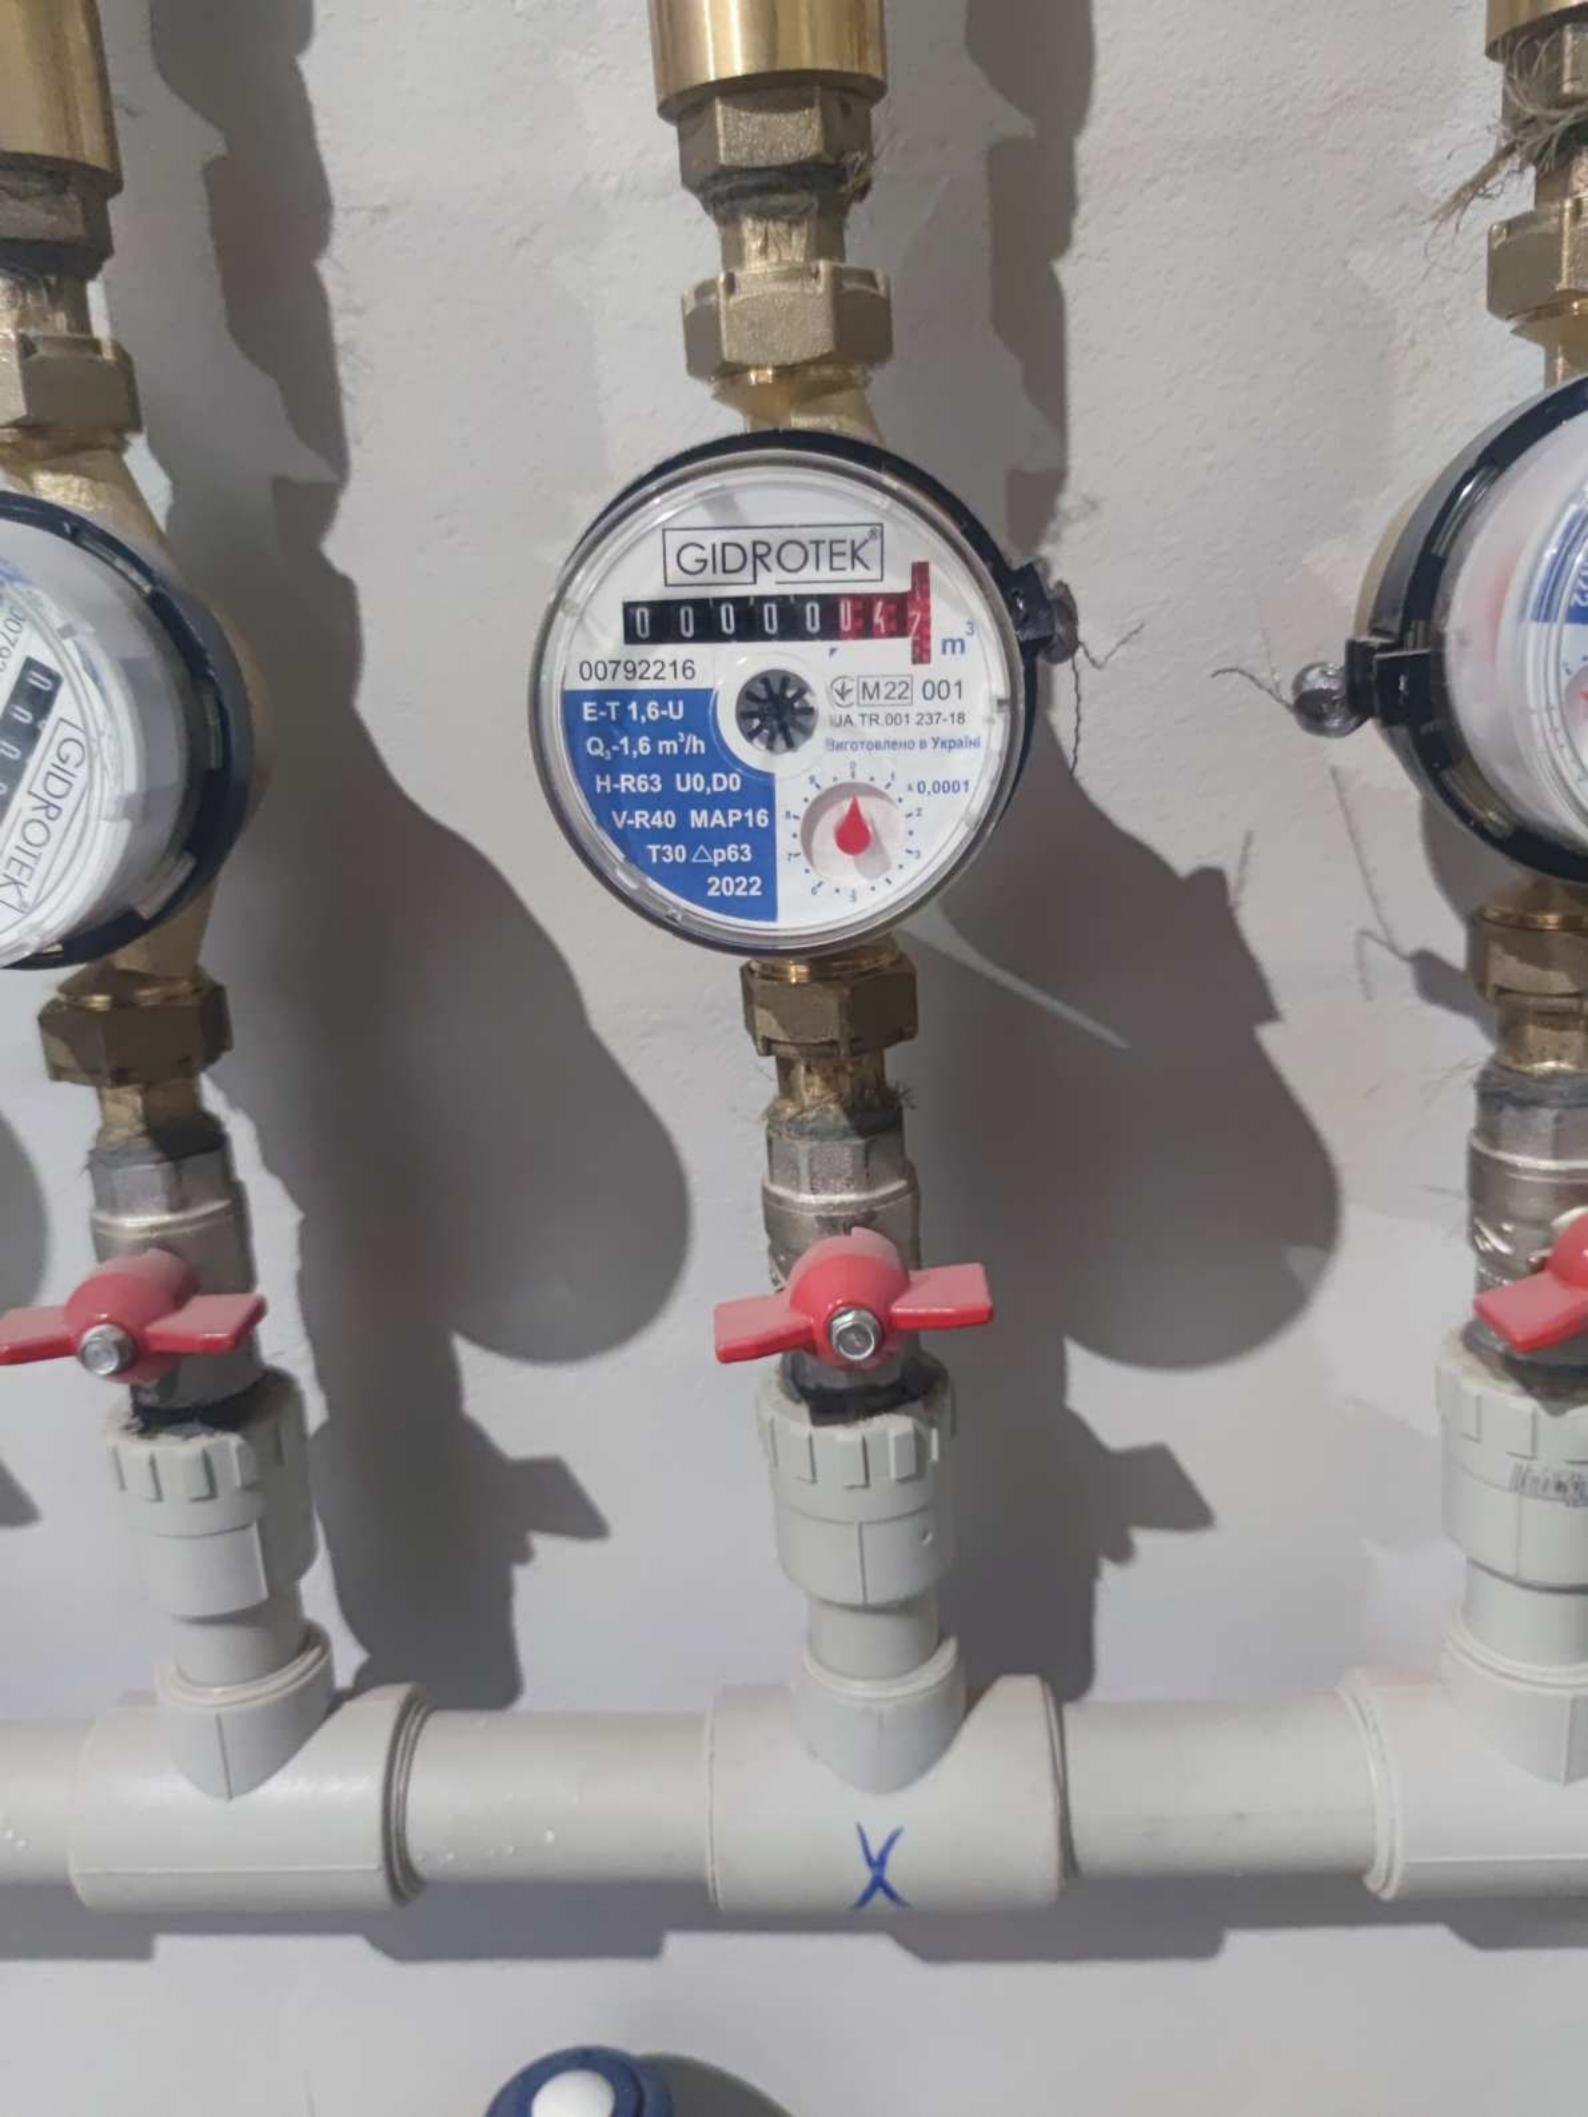

ЛІФТ

ПОДЪЕМНИК ПР-201 ПАССЕР

GIDROTEK®

0 0 0 0 0 0 4 7 m<sup>3</sup>

00792216

E-T 1,6-U

Q<sub>2</sub>-1,6 m<sup>3</sup>/h

H-R63 U0,D0