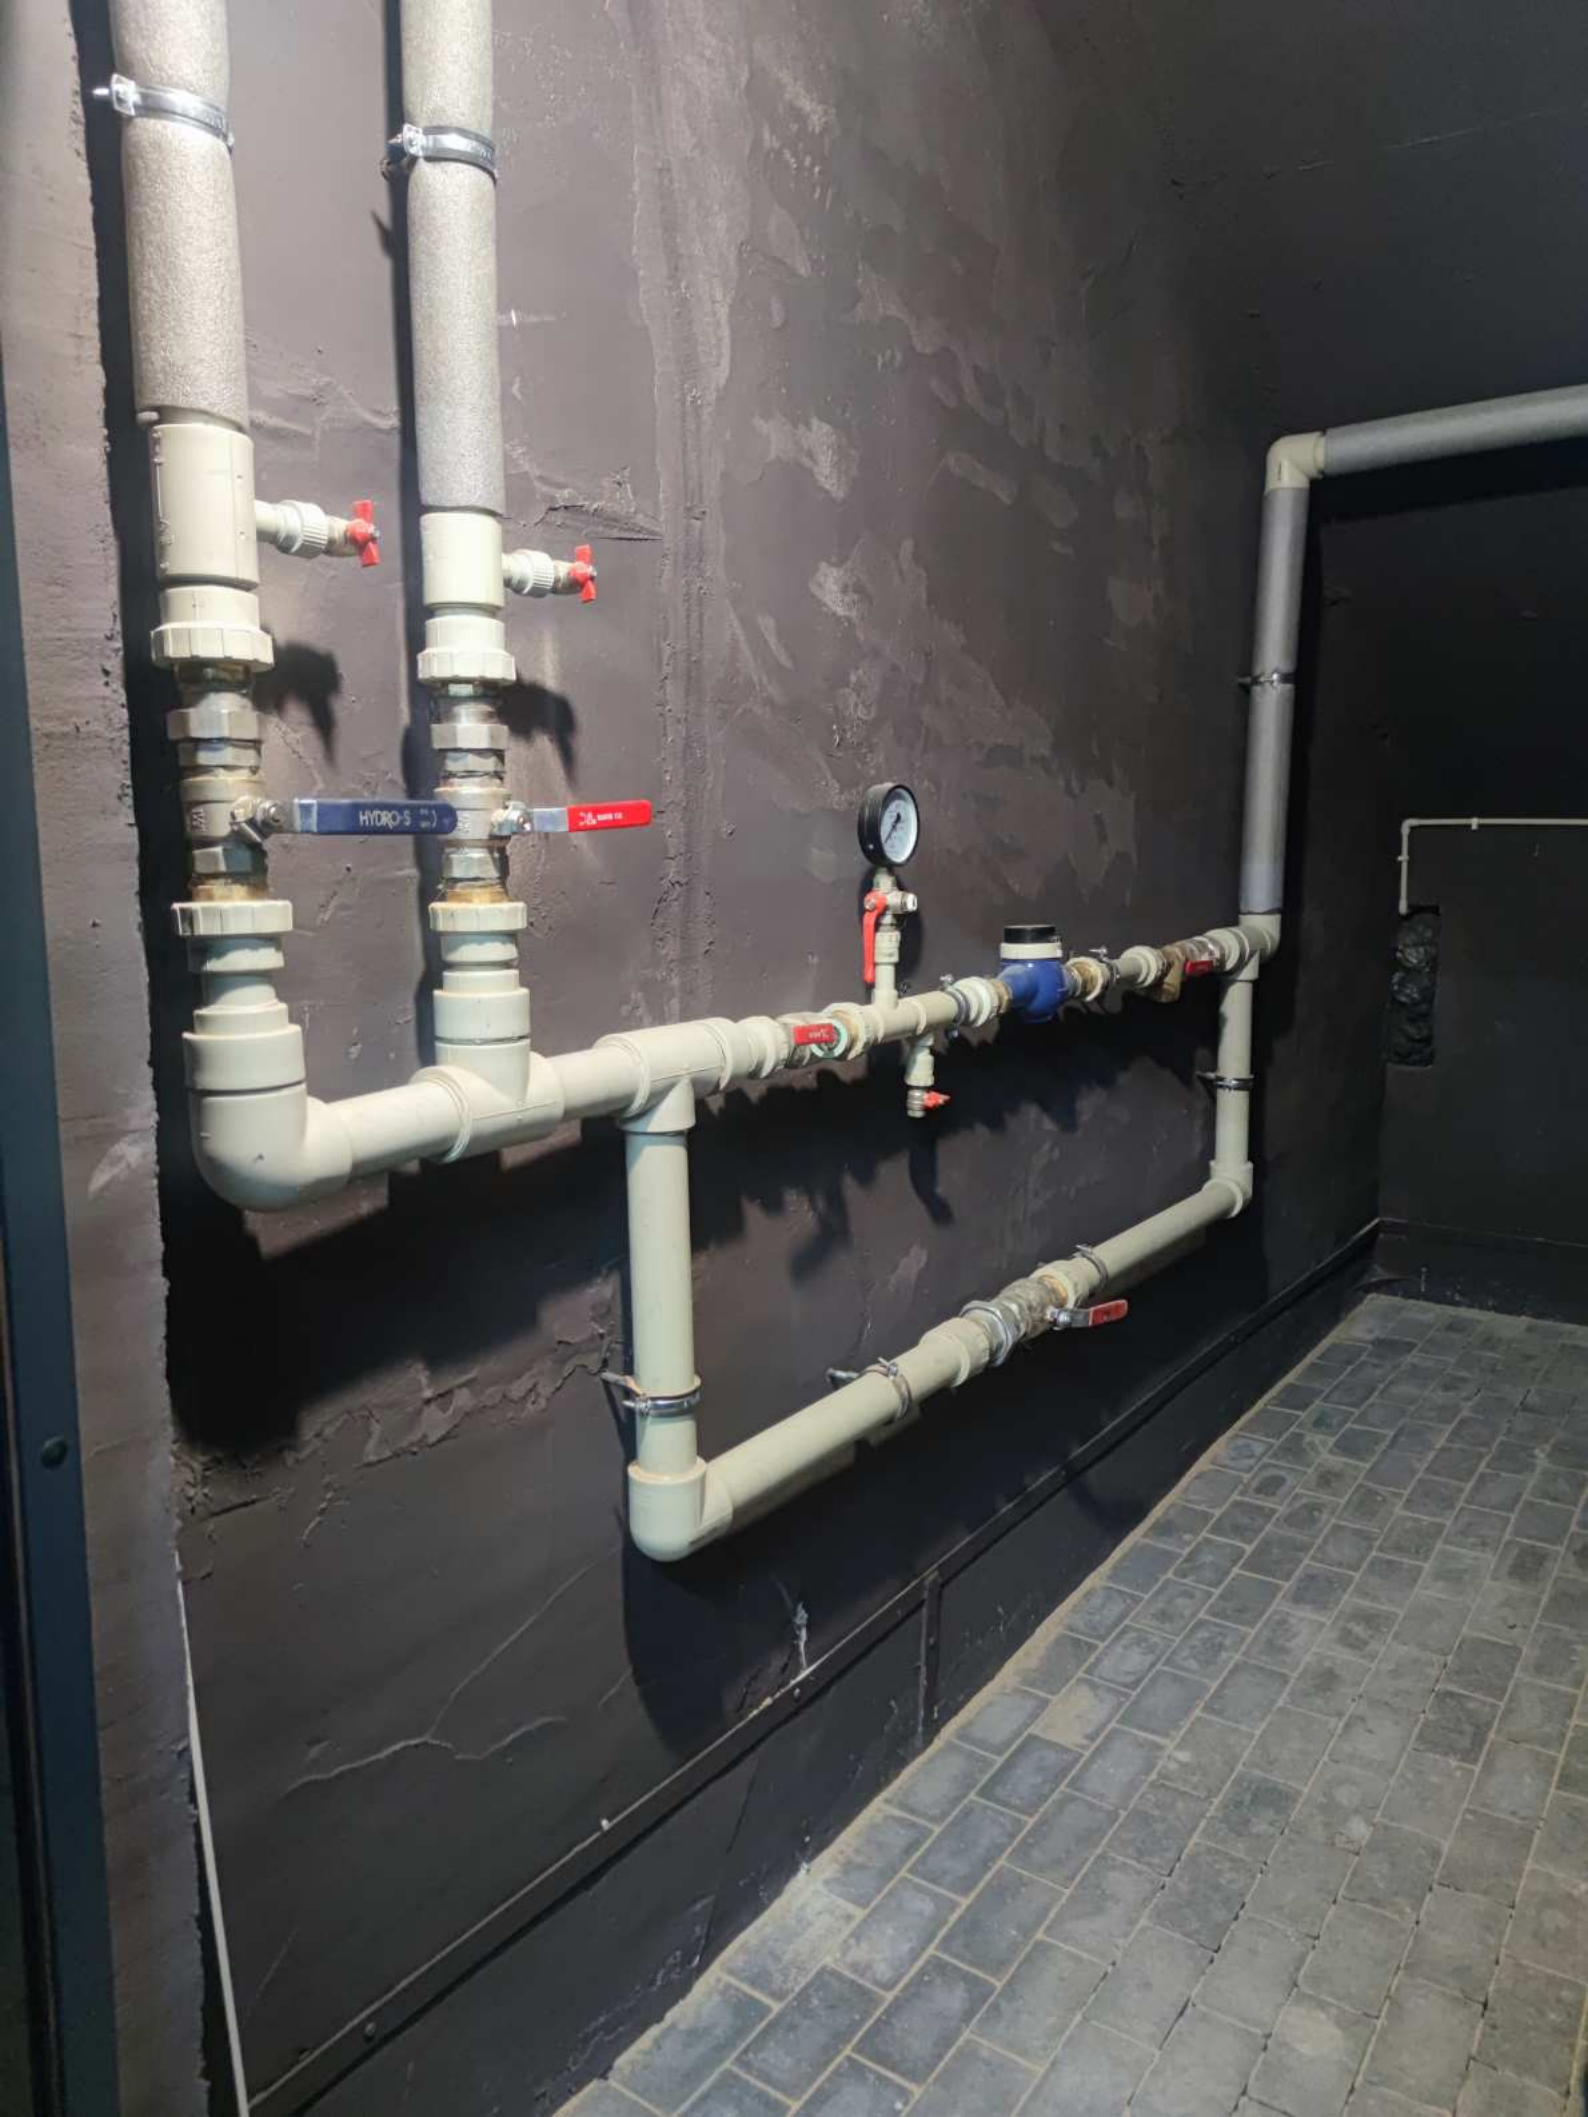

**АВАРІЙНЕ  
ОСВІТЛЕННЯ**

ПОЖЕЖА ВИХІД

ВИХІД ПОЖЕЖА

ВИХІД ПОЖЕЖА

798 ПТ-Техносервис  
ВУЛКАНА ФЛАНЦ РЕТУВЕРИДАС  
DSTU EN 12201-3-2018  
BDR 17-110  
Партия № 022A01

8230000032

NOVATOR®  
ЛК-32Х

$Q_n$  6,3 m<sup>3</sup>/h  
HR50