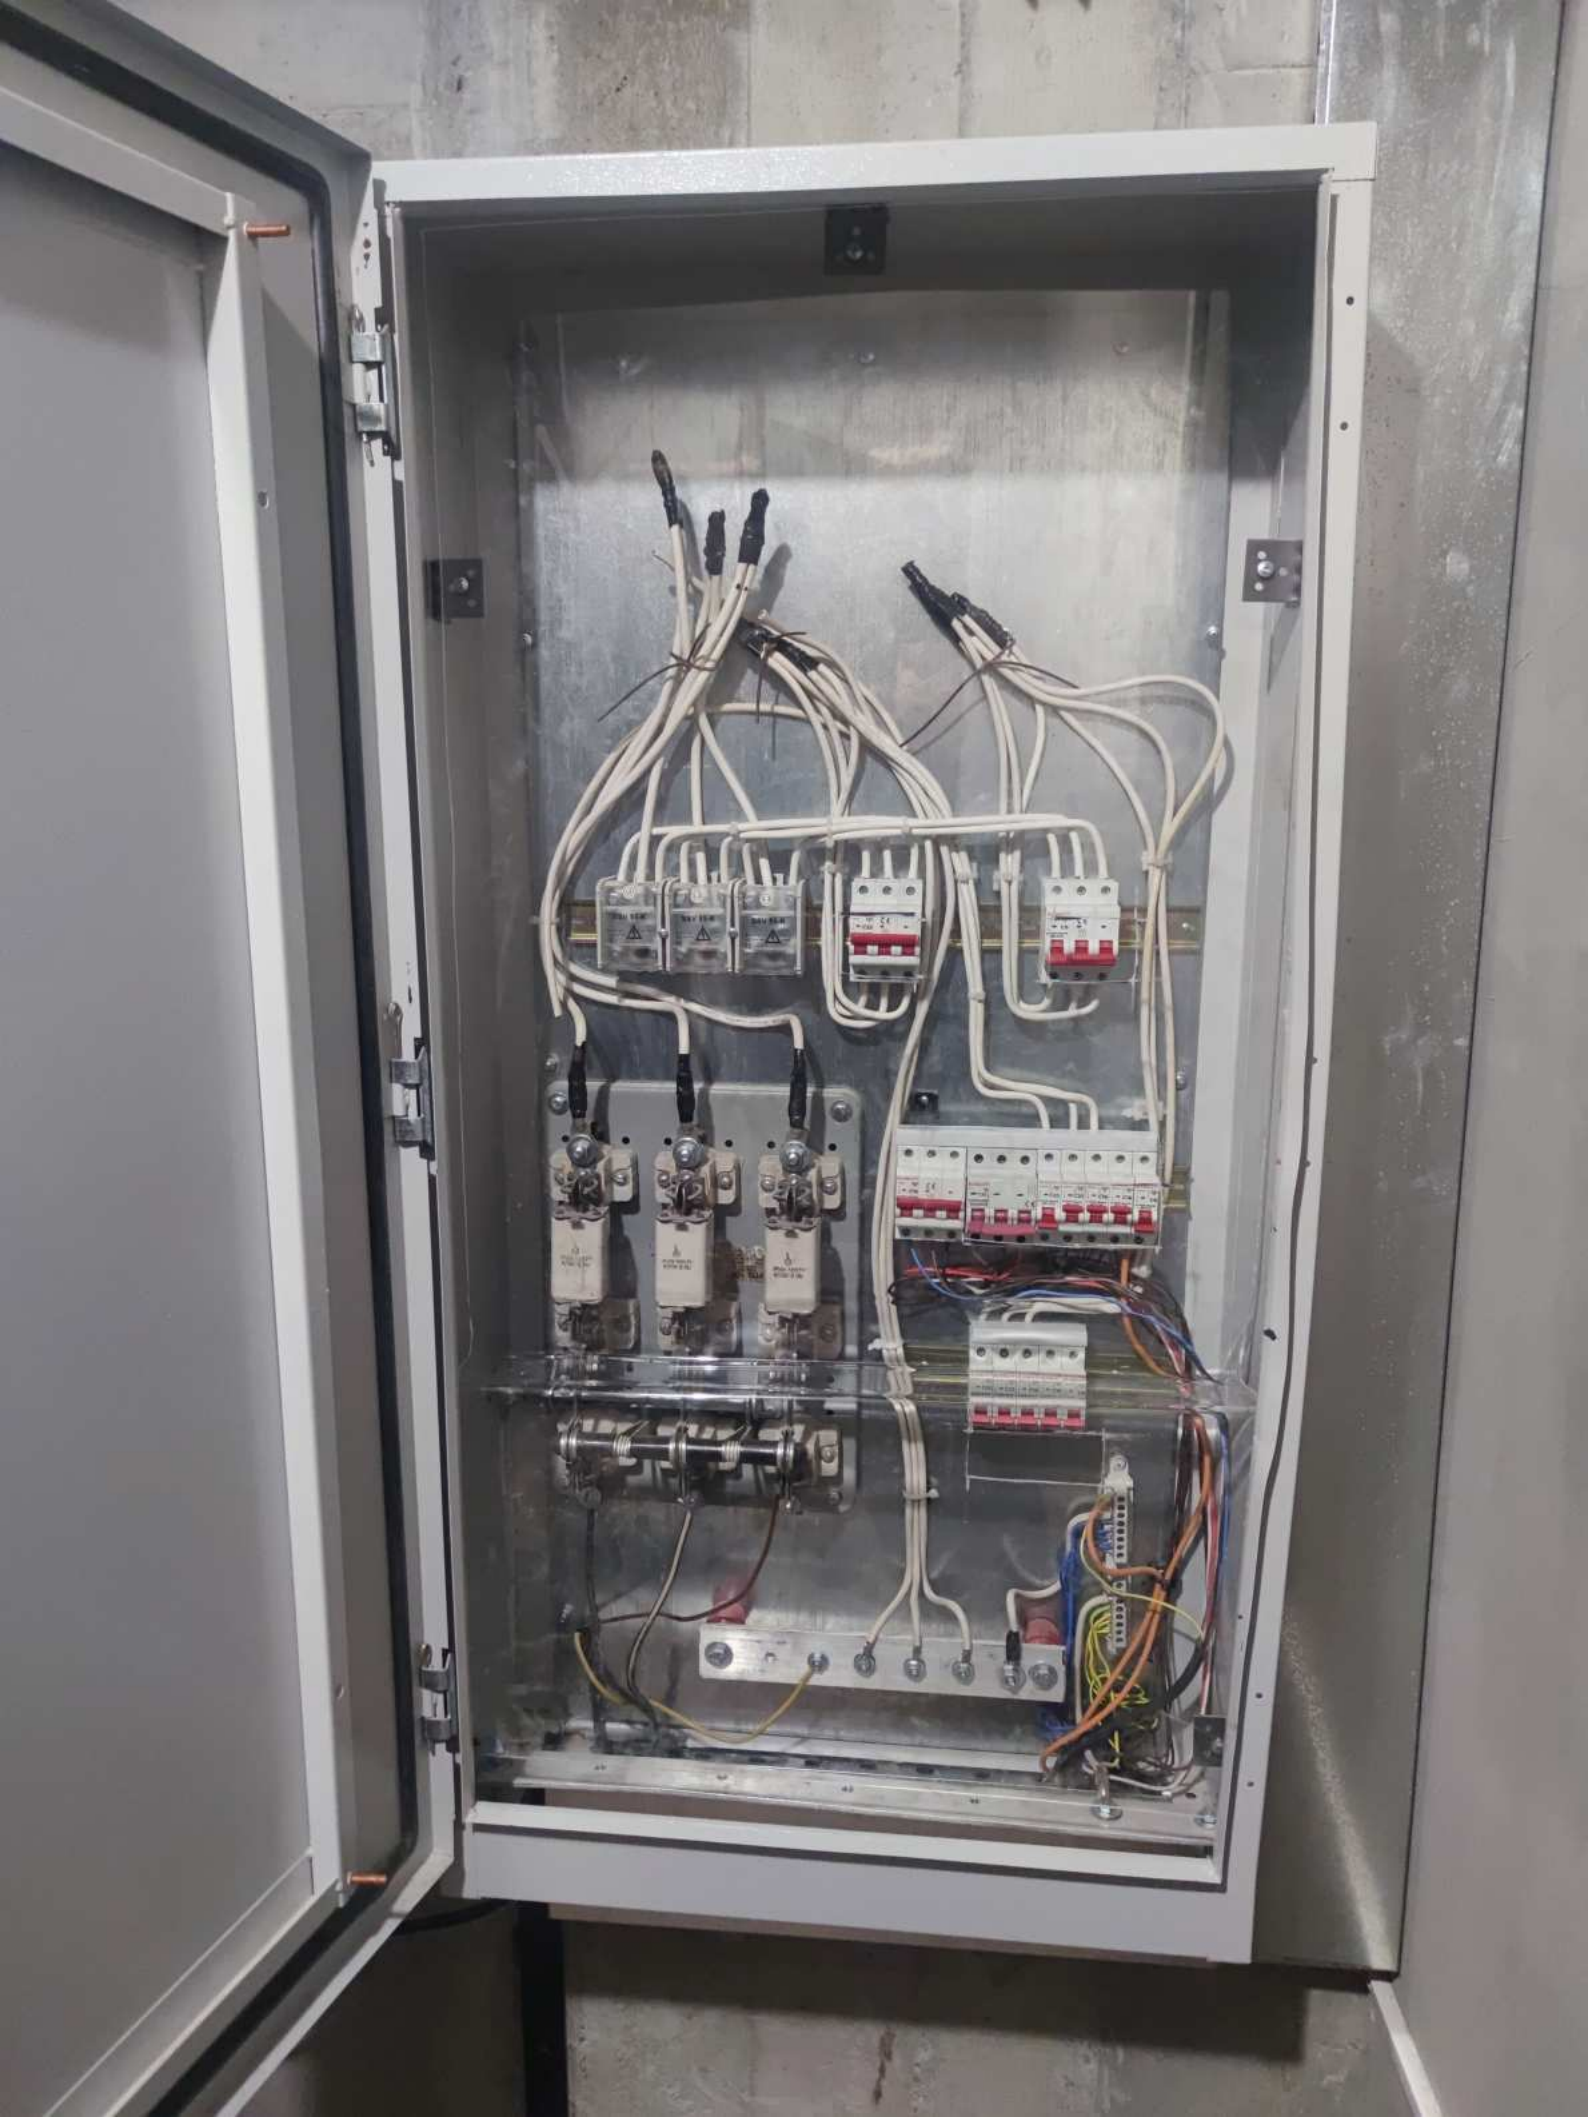

**АВАРІЙНЕ  
ОСВІТЛЕННЯ**

ПОЖЕЖА ВИХІД

ВИХІД ПОЖЕЖА

ВИХІД ПОЖЕЖА

798 ПТ-Техносервис  
ВУЛКАНА ФЛАНЦ РЕТУВЕРИДАС  
DSTU EN 12201-3-2018  
BDR 17-110  
Партия № 022A01

8230000032

NOVATOR®  
ЛК-32Х

$Q_n$  6,3 m<sup>3</sup>/h  
HR50