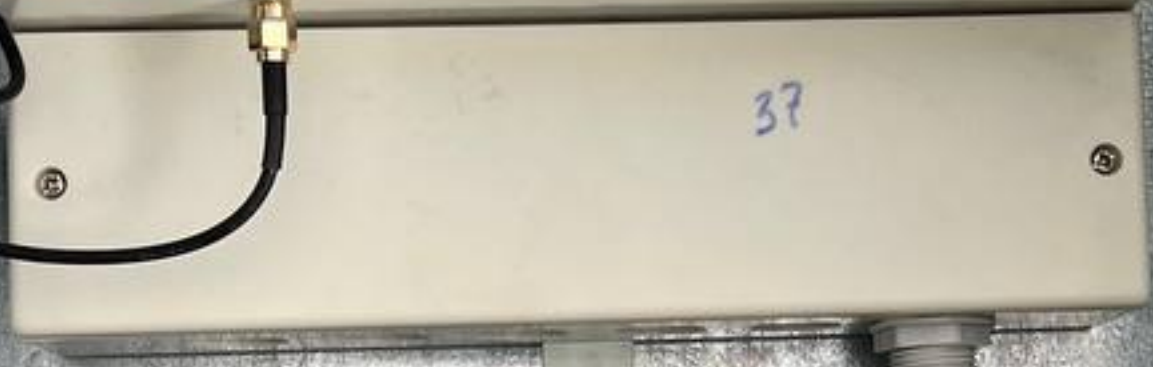

РУ-10кВ

КТП-2101

РУ-10кВ

ВОГНЕБЕЗПЕЧНО
ГАЗ

ВОГНЕБЕЗПЕЧНО
ГАЗ
EMERGENCY GAS
☎104

27049

2

102