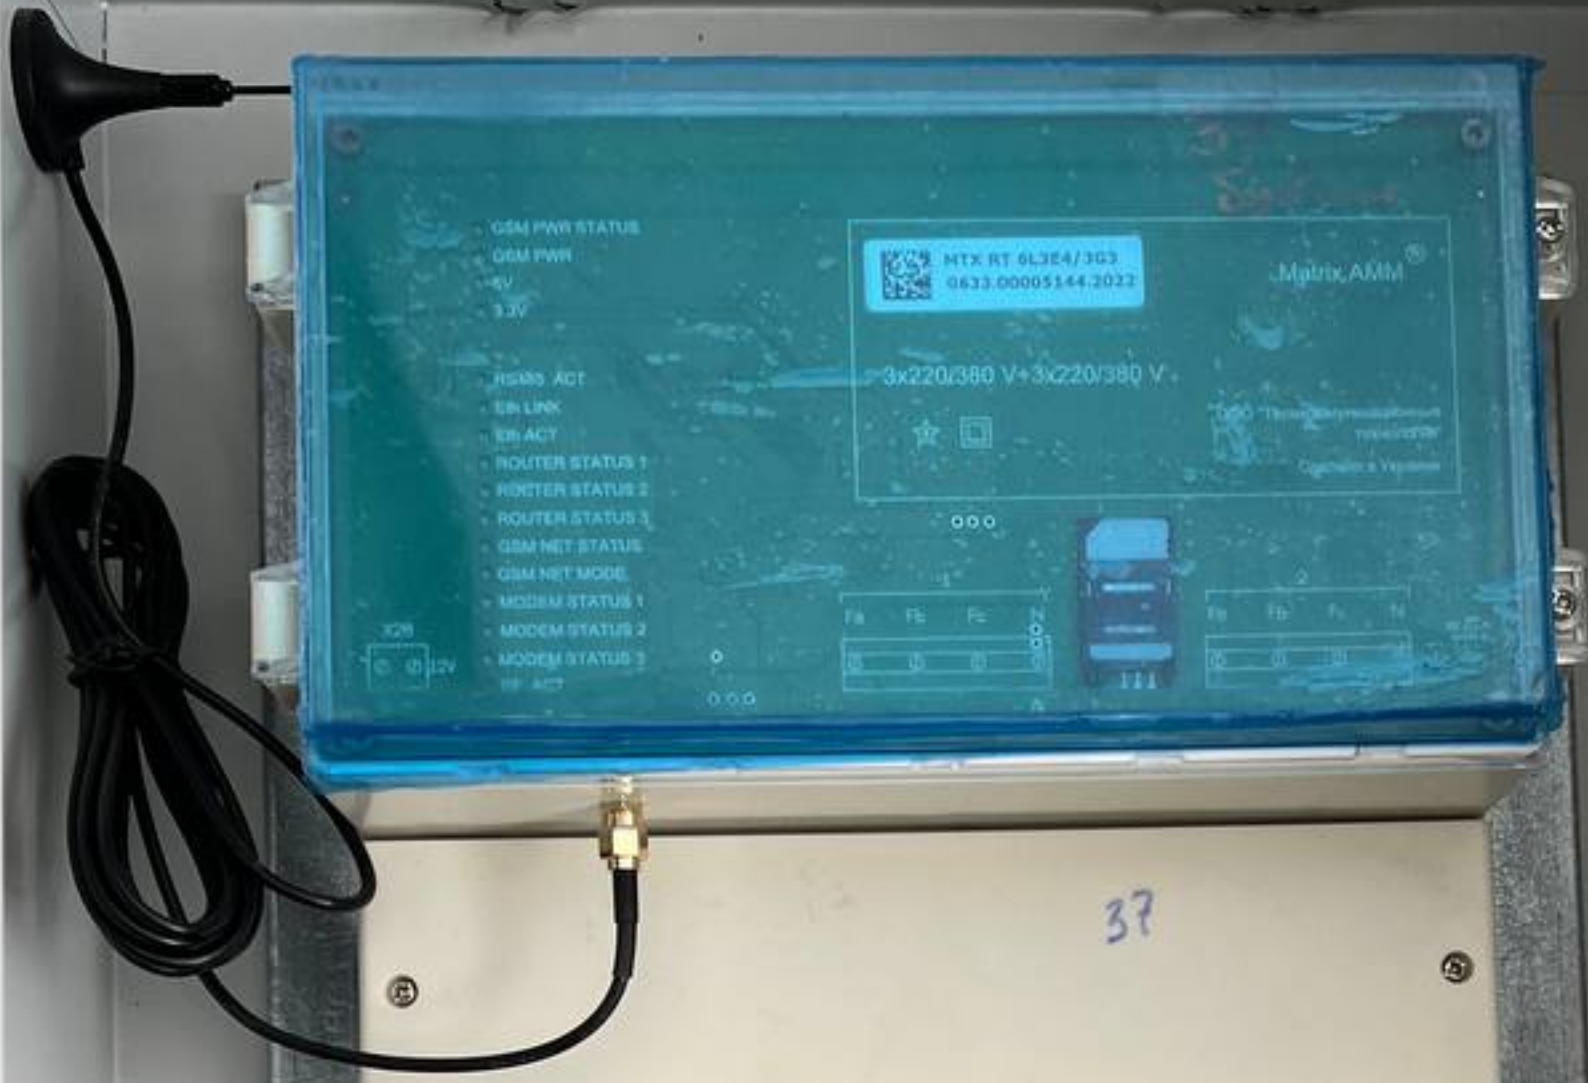

РУ-10кВ

КТП-2101

РУ-10кВ

ВОГНЕБЕЗПЕЧНО
ГАЗ

ВОГНЕБЕЗПЕЧНО
ГАЗ
EMERGENCY GAS
☎104

27049

2

102