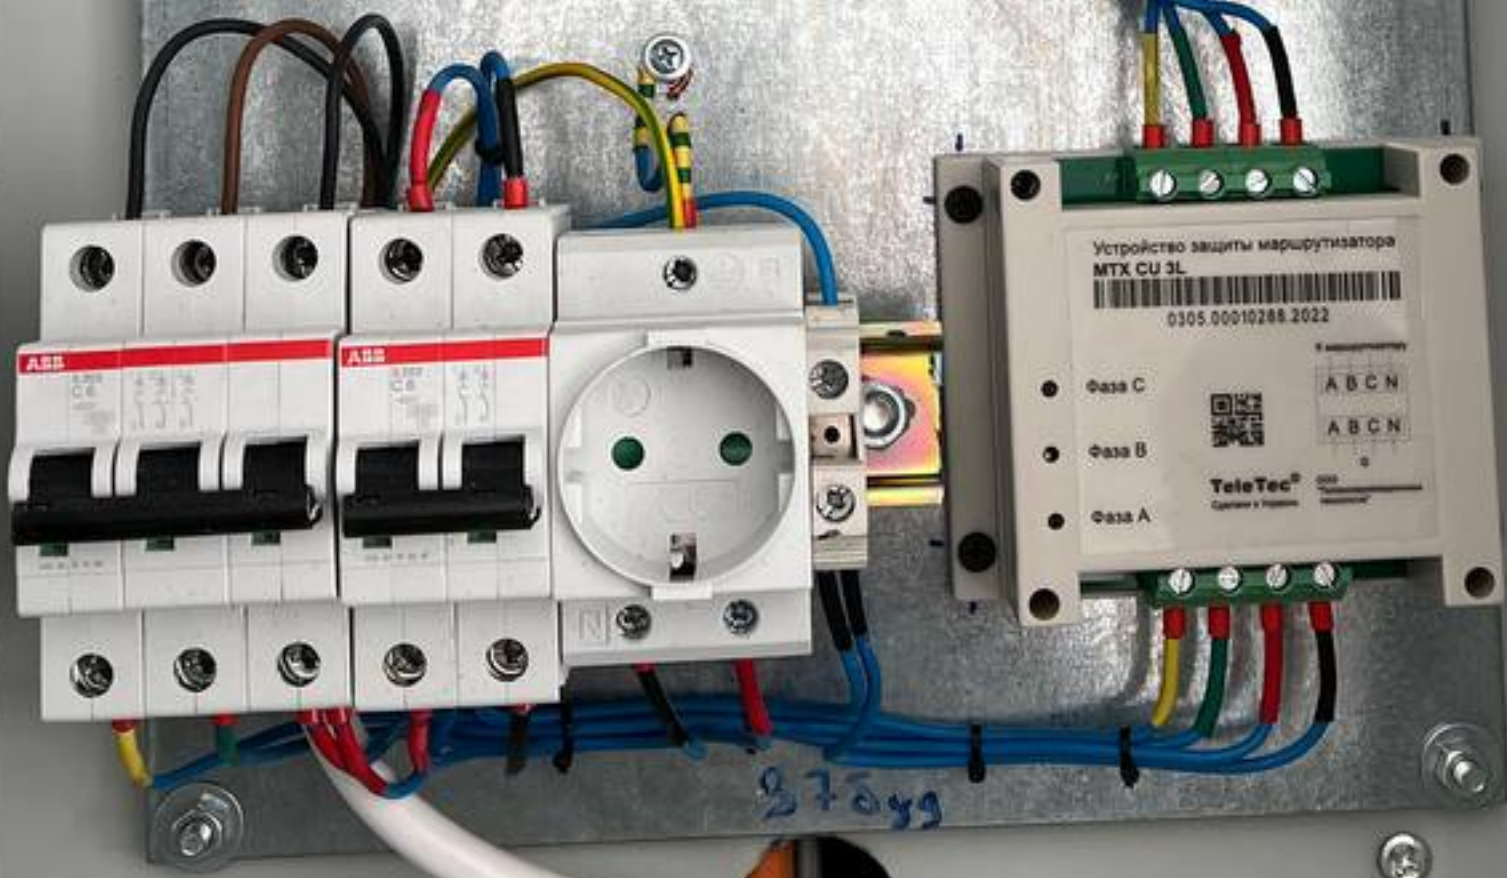

РУ-10кВ

КТП-2101

РУ-10кВ

ВОГНЕБЕЗПЕЧНО
ГАЗ

ВОГНЕБЕЗПЕЧНО
ГАЗ
EMERGENCY GAS
☎104

27049

2

102