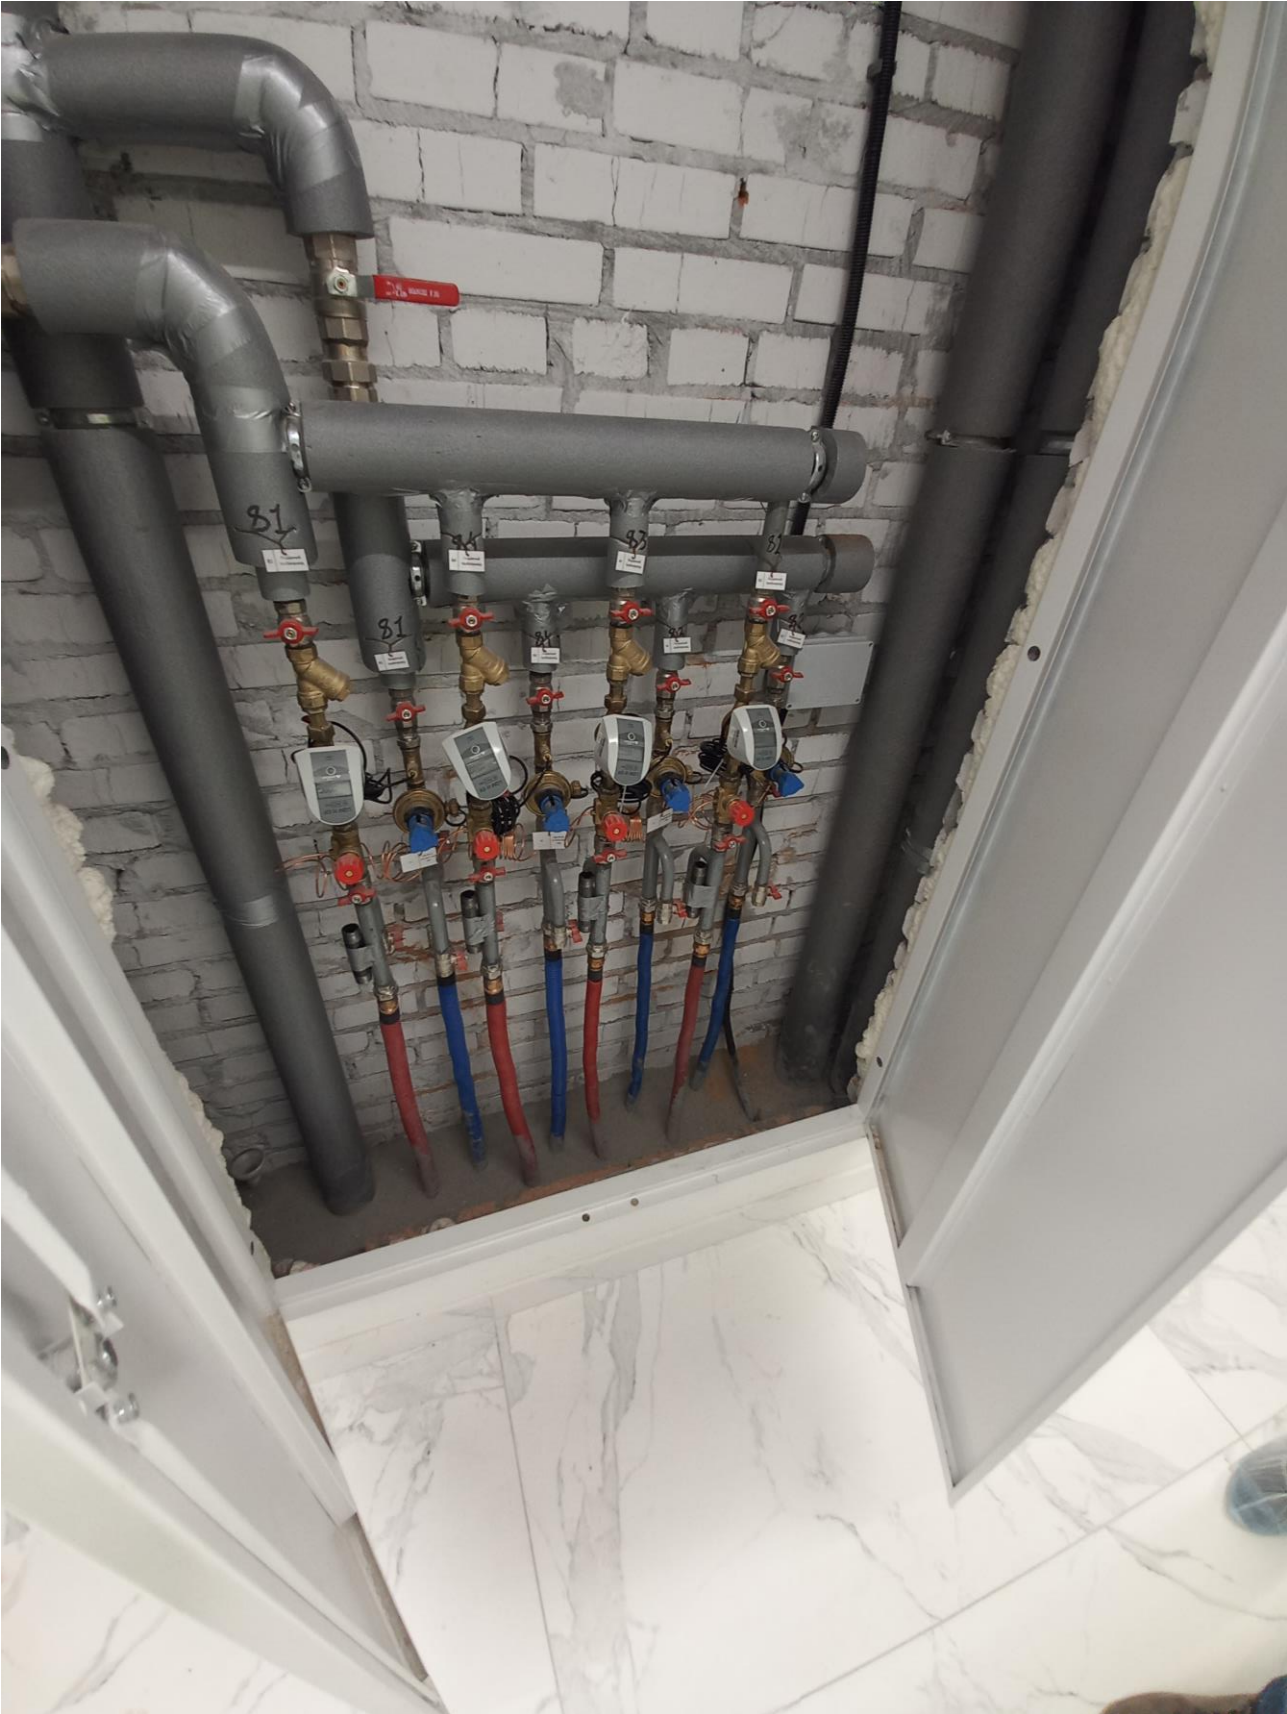

ПРИ ПОЖАРЕ  
ДЕРЖИТЕСЬ  
101

76

**УВАГА!**  
ВСІ ЗАЛИШТИ ПРИМІЩЕННЯ!  
АВАРІЙНИЙ ВИТІК ГАЗУ.  
ВИКЛИЧТЕ СЛУЖБУ 104.

УВАГА! ВОДИ  
КАРБОНАТНІ ПАРУНИ  
ВИСХОДЯТЬ З АМ  
ВІДНОГО МІСЦЯ

EXIT